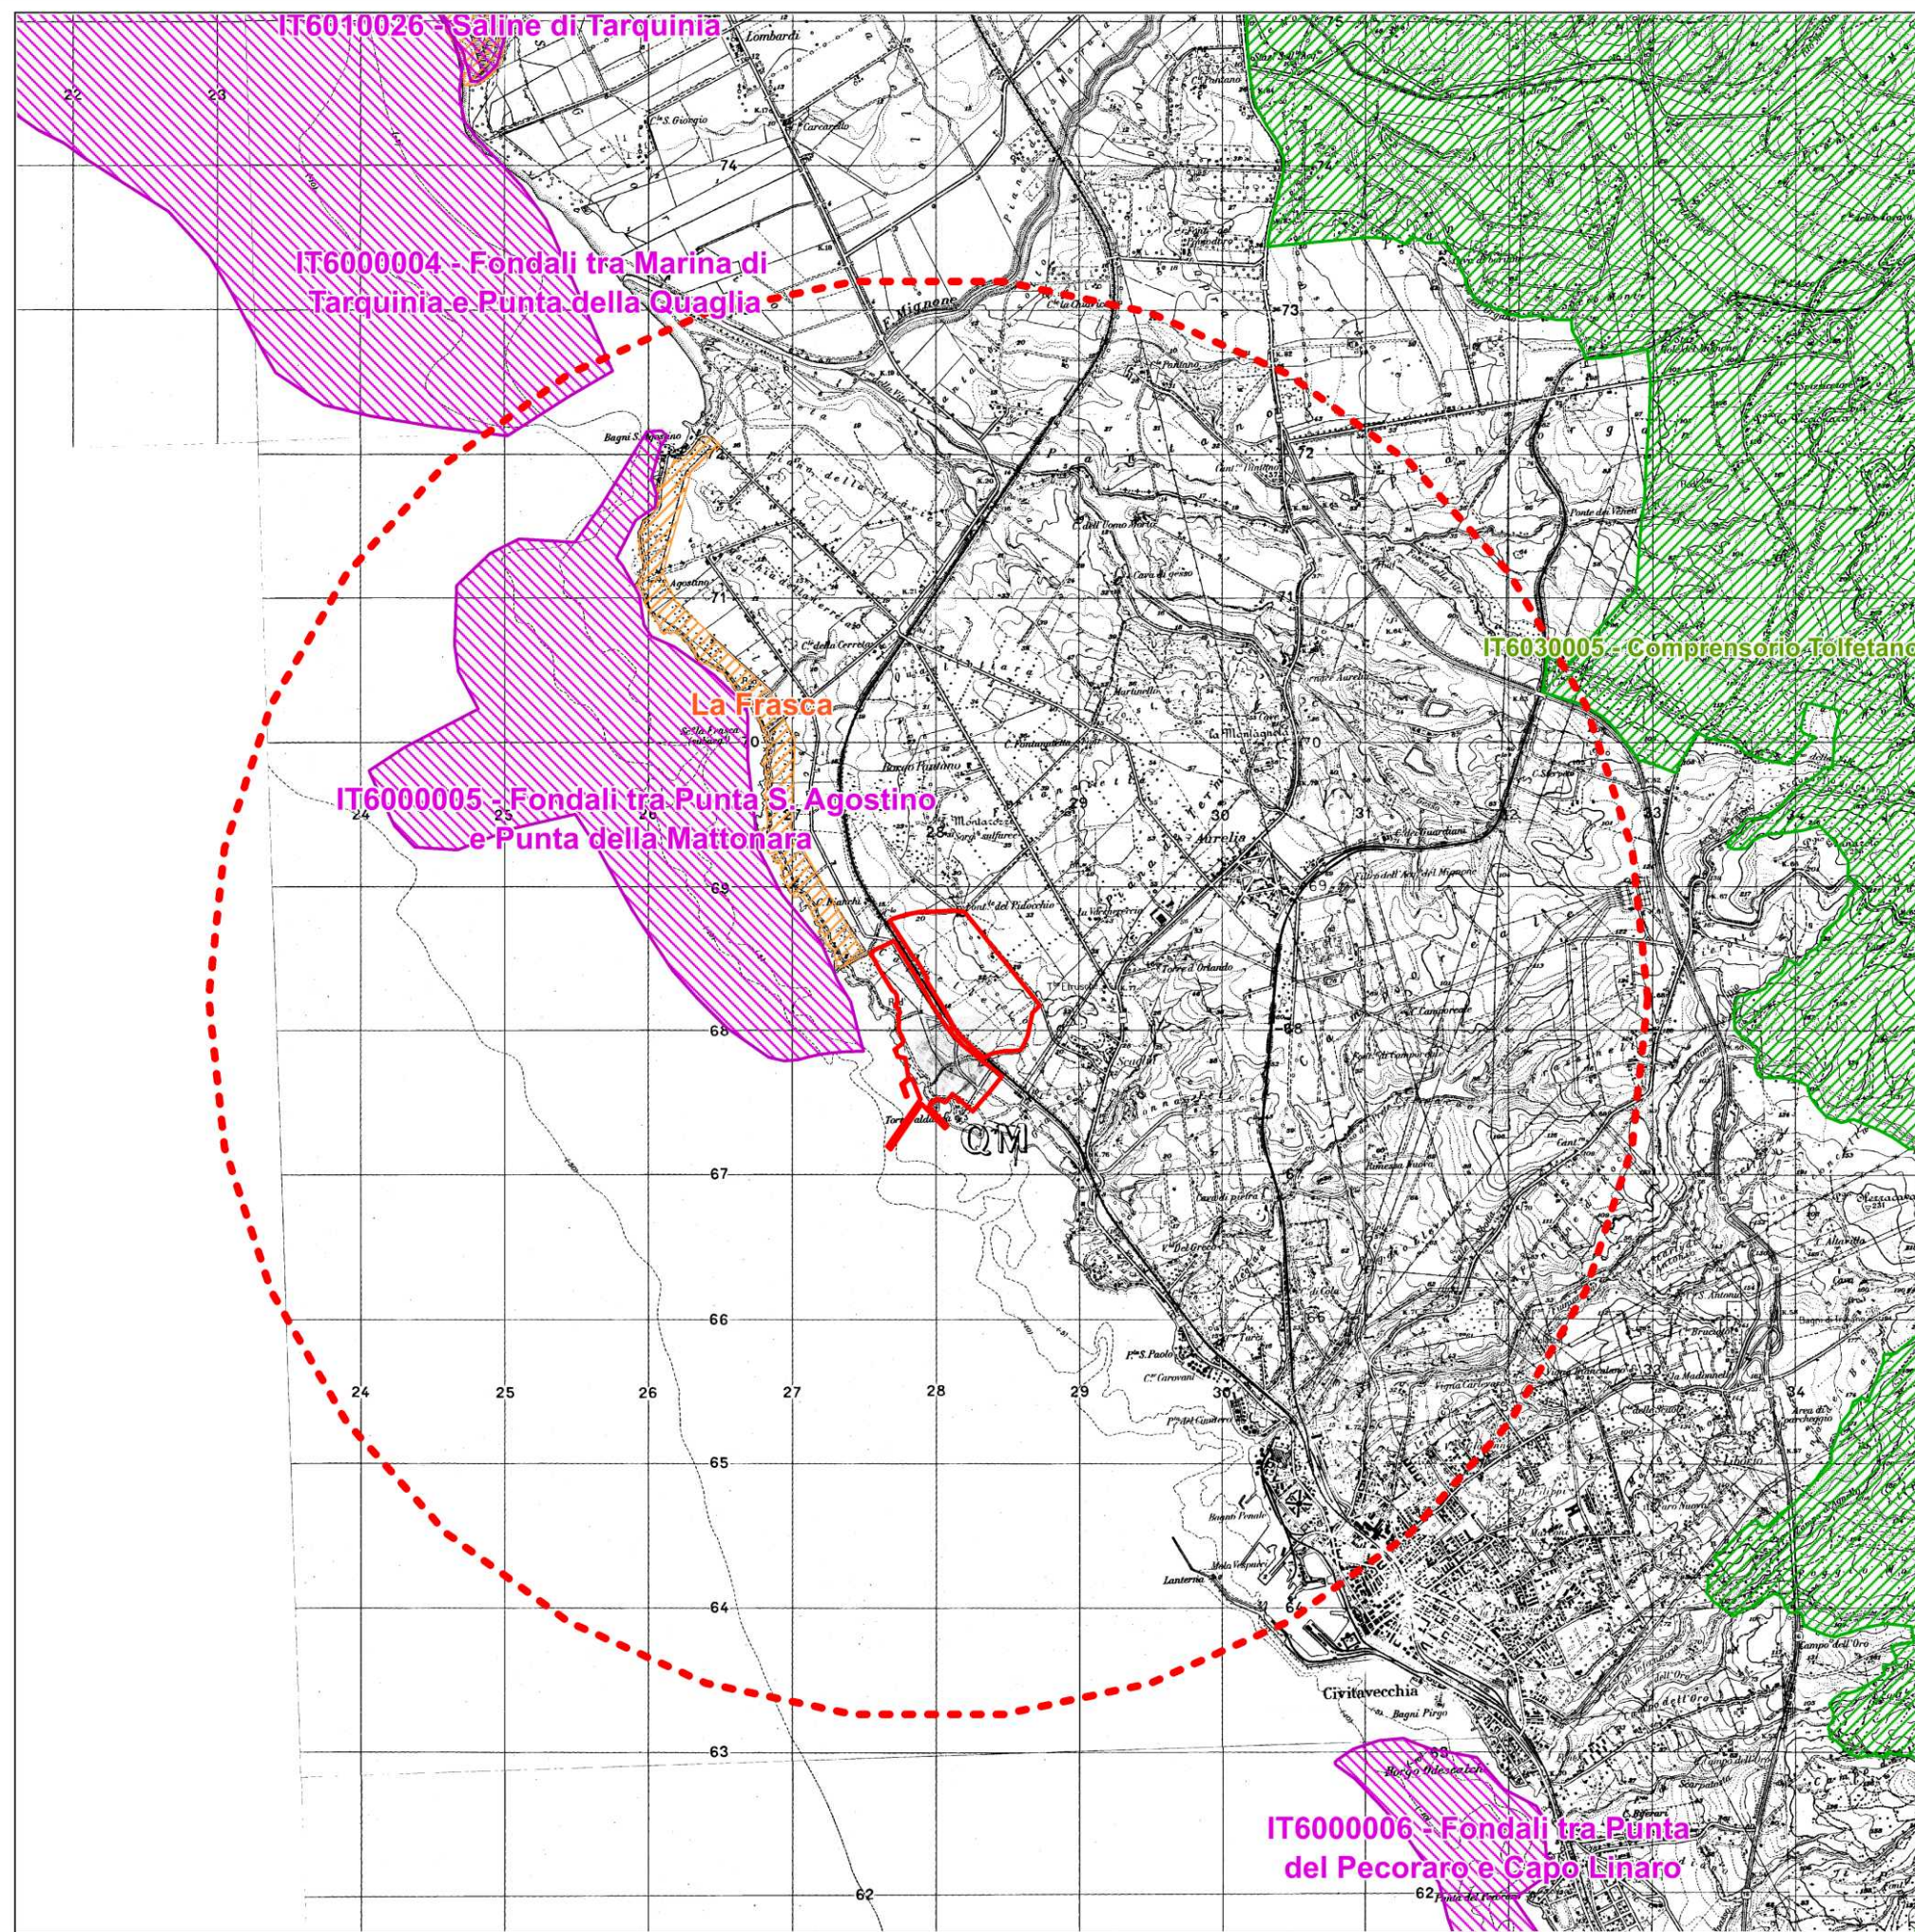

Centrale Termoelettrica di Torrevaldaliga Nord di Civitavecchia (RM)

Progetto di sostituzione delle unità a carbone esistenti con nuove unità a gas

STUDIO PRELIMINARE AMBIENTALE

Tavola 2.7.1 - Aree protette e/o tutelate

scala 1:50.000

Legenda

Rete Natura 2000

Zona di Protezione Speciale (ZPS)

Sito di Importanza Comunitaria (SIC)

Aree protette

Area Naturale Protetta

Altre informazioni

Sedime della Centrale di Torrevaldaliga Nord

Fascia di 5 km dal sedime dell'impianto