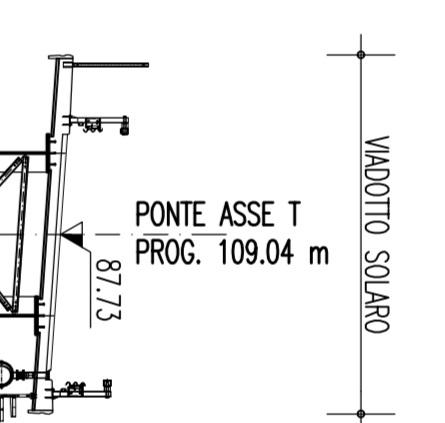

NOTE GENERALI

ELABORATI DI RIFERIMENTO:
• C02079065CS0823/0001/014
• C02079065CS0823/0001/014

N.B.: I DATI RELATIVI ALLA DC 87 RISULTANO INDICATIVI E DA VERIFICARE IN SITO

NOME FILE: C:\0823_F01.dwg