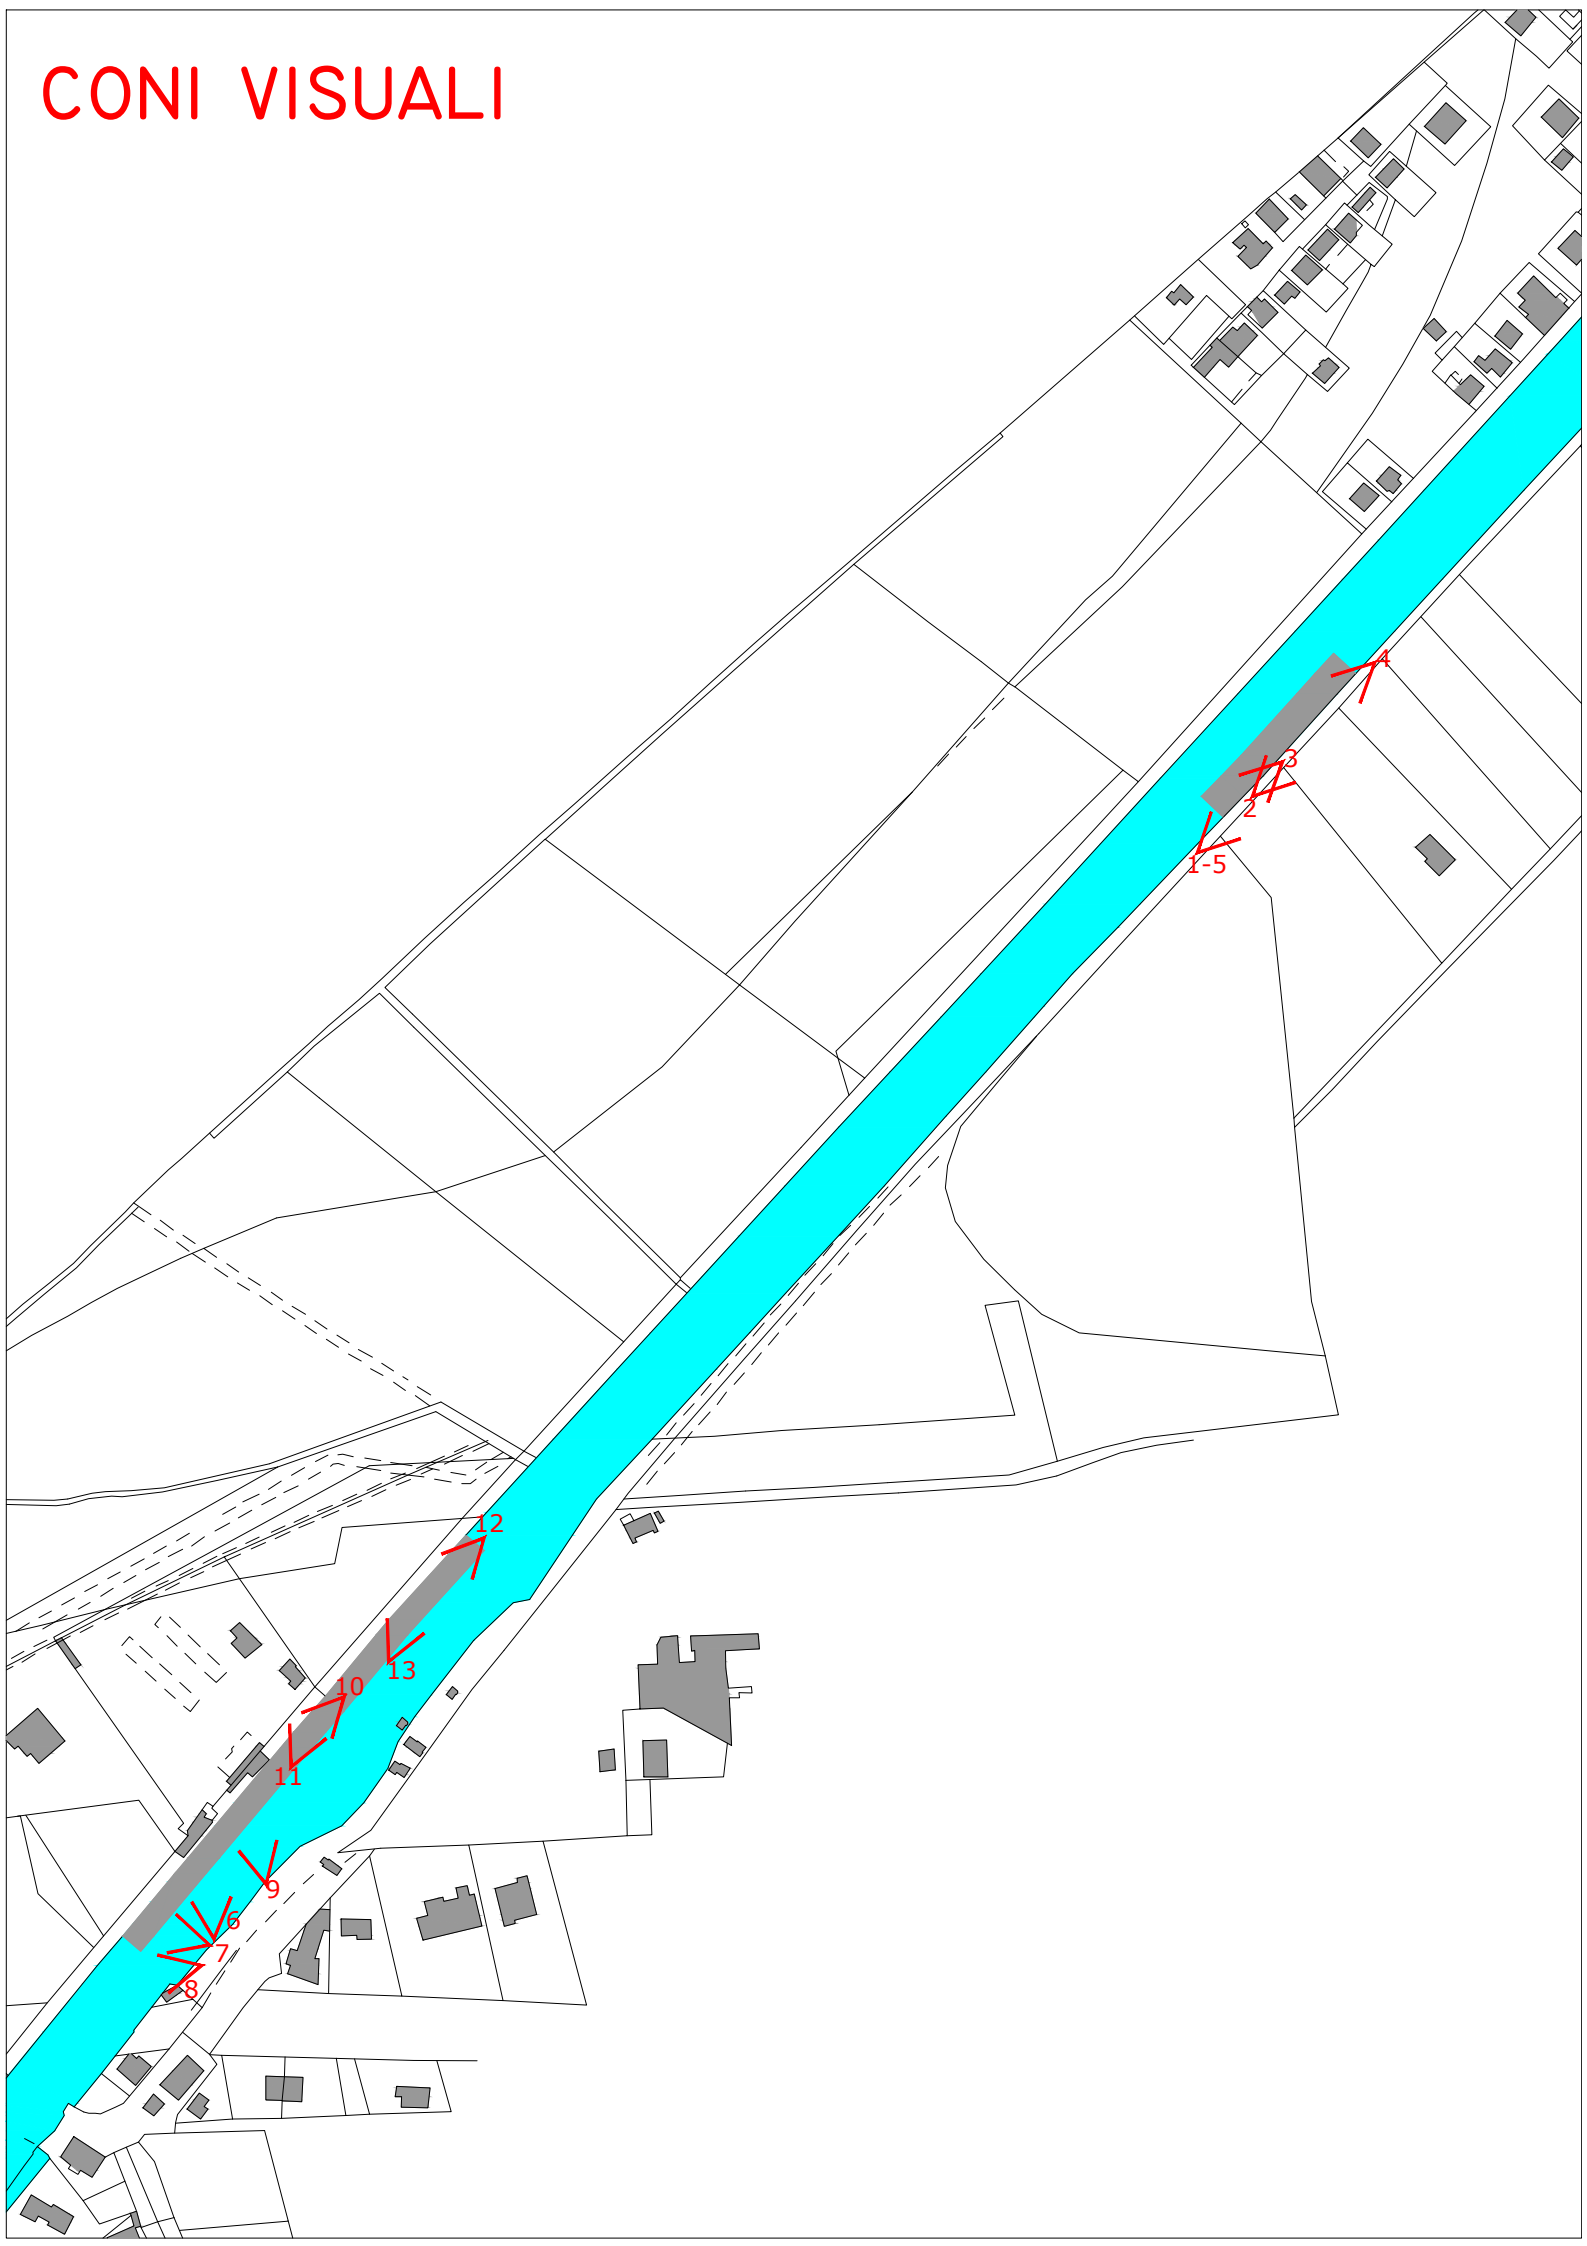

FOTO 1

CONI VISUALI