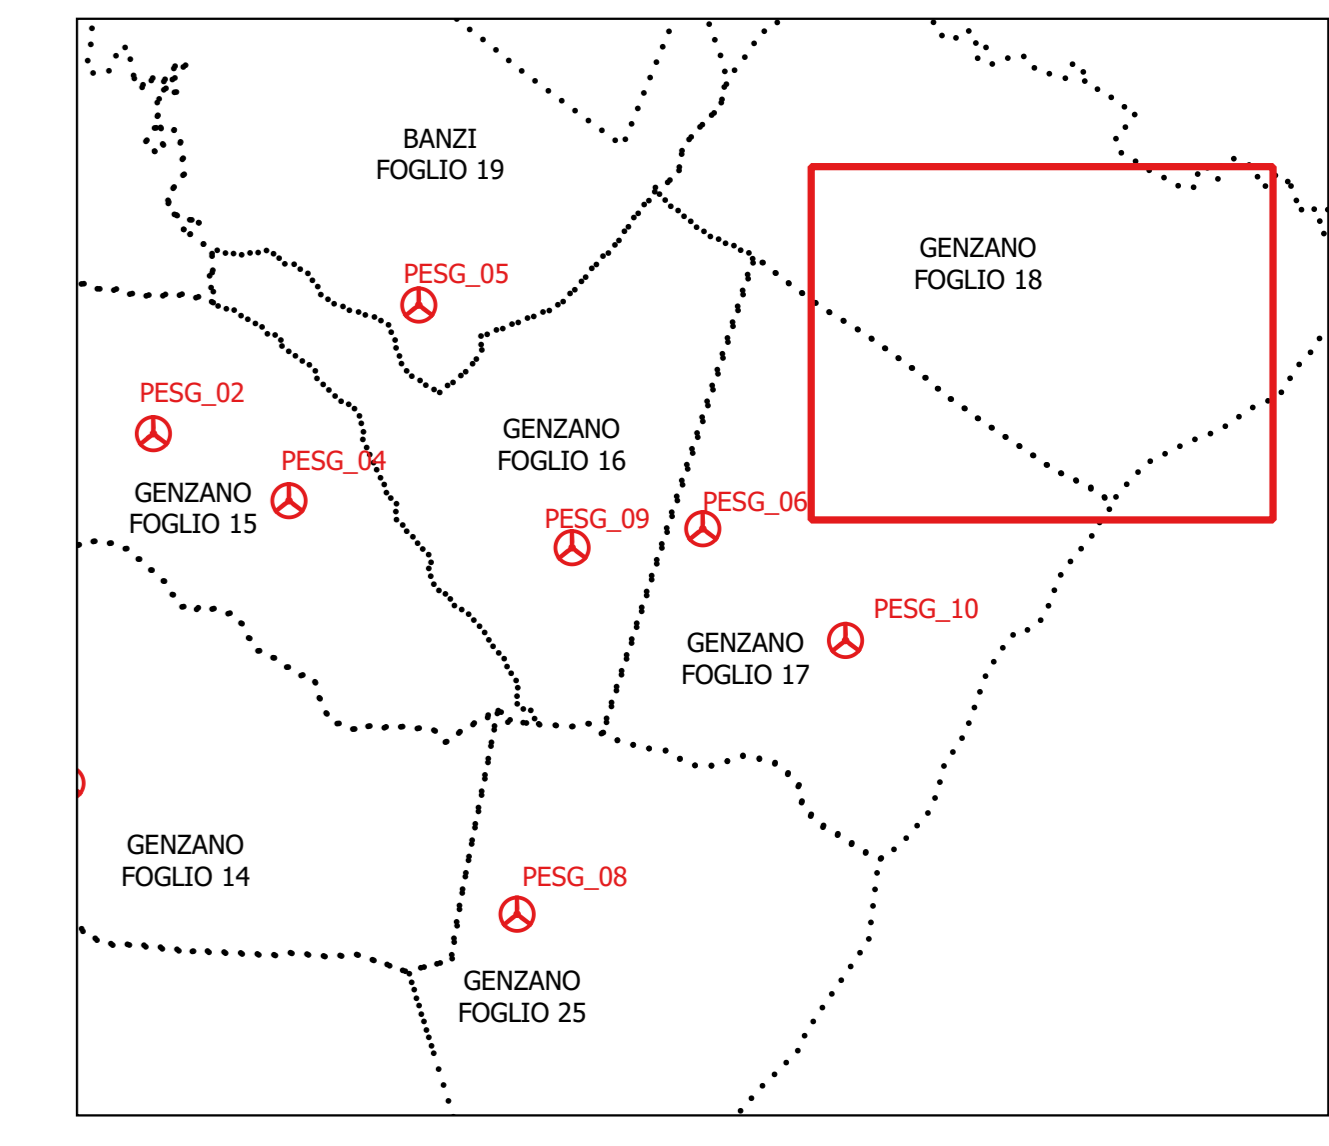

**COMUNE DI GENZANO DI LUCANIA  
FOGLIO 18**

**COORDINATE SISTEMA CATASTALE  
CASSINI SOLDNER  
ORIGINE DEGLI ASSI CASTELLO DI MONTESERICO**

Genzano di Lucania  
Foglio 17

**Legenda**

■ Area interessata da Occupazione Temporanea

Elaborato: **Piano Particellare di Esproprio Grafico**  
Comune di Genzano di Lucania Foglio 18

FOGLIO: 1 di 1      SCALA: 1:2.000      Nome file: PESG\_A.16.a.18.a.11 - PPE Genzano di Lucania Foglio 18.pdf