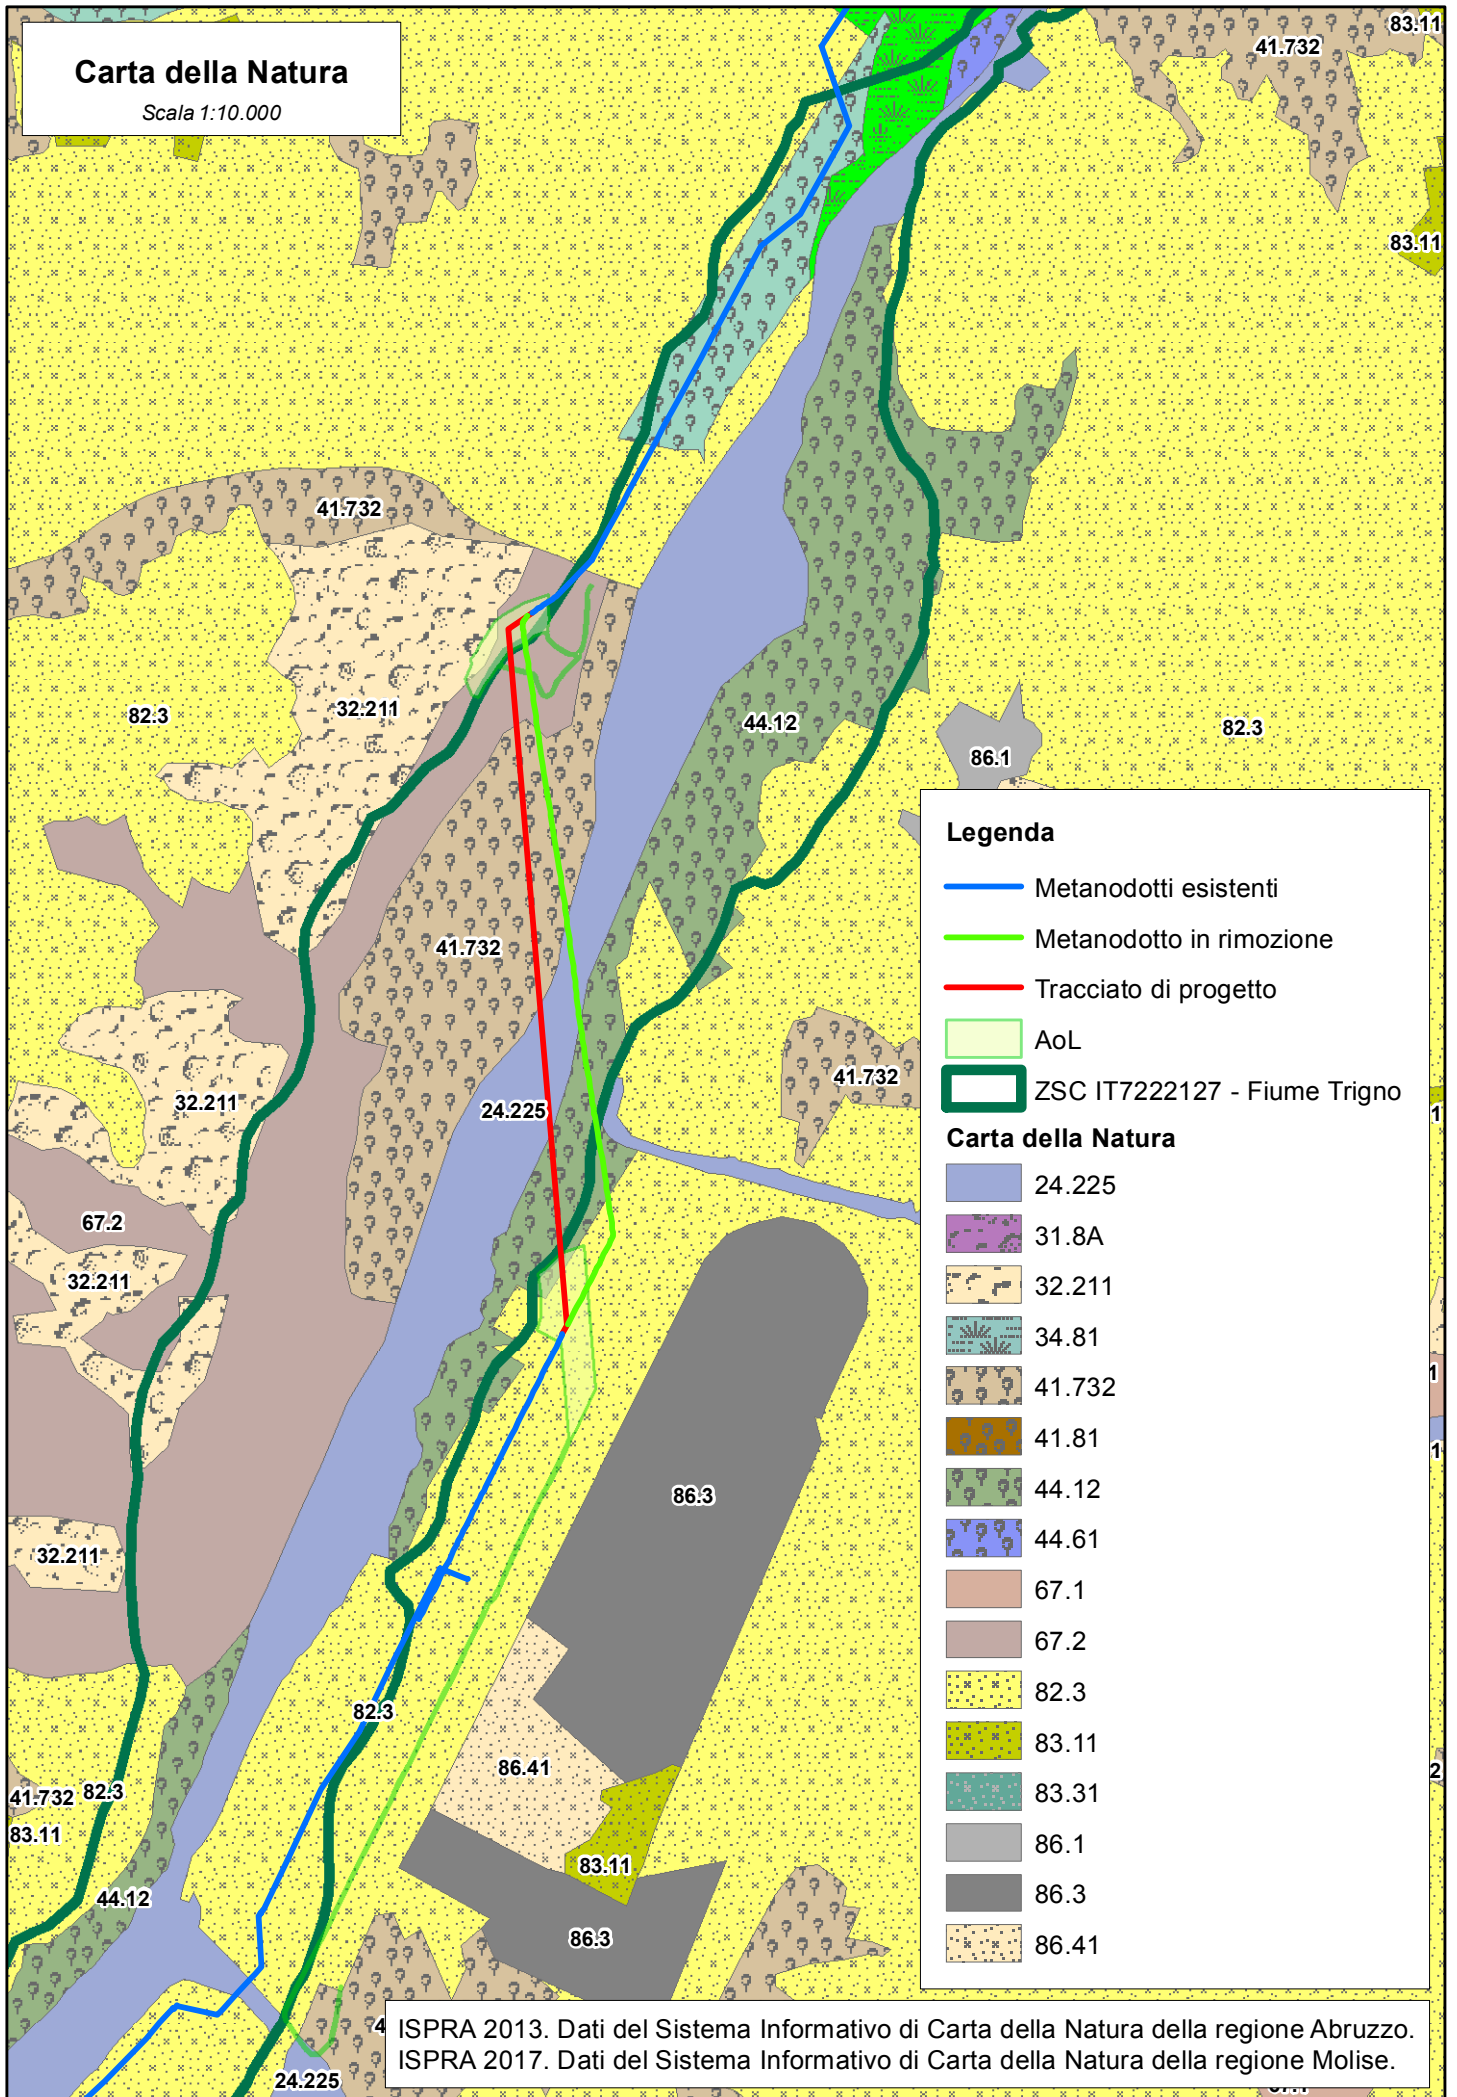

IT7222127
**F. Trgno (Confluenza
Verrino - Castellelce)**

Carta degli Habitat

 5210
 9340

Carta della Natura

Scala 1:10.000

ISPRA 2013. Dati del Sistema Informativo di Carta della Natura della regione Abruzzo.
ISPRA 2017. Dati del Sistema Informativo di Carta della Natura della regione Molise.

Carte degli Habitat

Scala 1:10.000