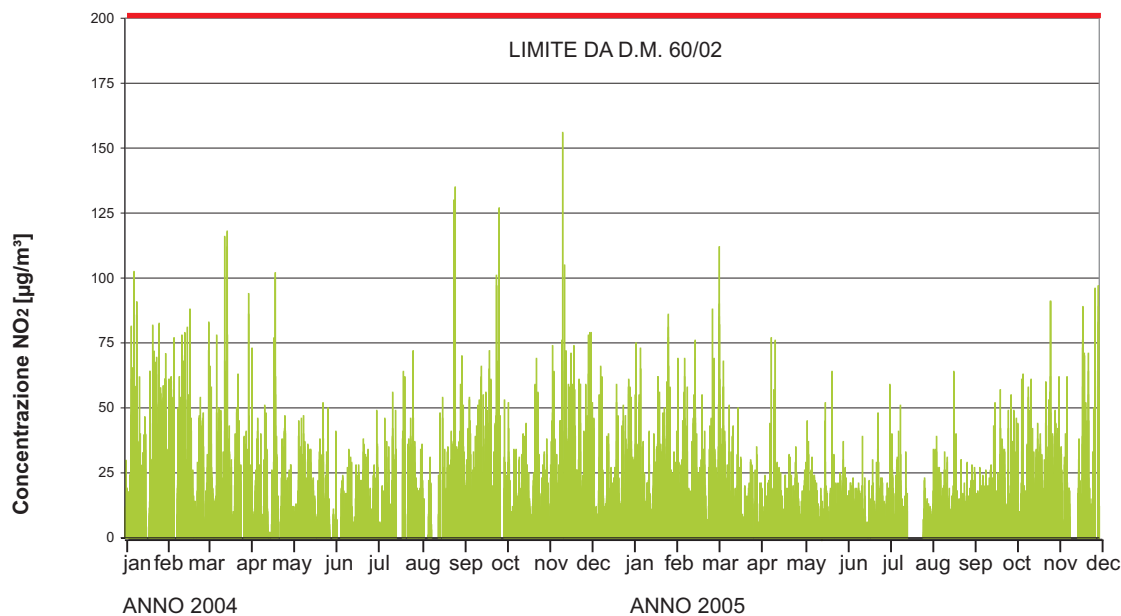

CONCENTRAZIONI MEDIE ORARIE DI NO₂
Stazione di "Le Grazie"

CONCENTRAZIONI MEDIE ORARIE DI NO₂
Stazione di Pitelli

LEGENDA

CONCENTRAZIONI MEDIE ORARIE DI NO₂

FIGURA 3.8

RETE DI RILEVAMENTO QUALITÀ DELL'ARIA,
CONCENTRAZIONI MEDIE ORARIE DI NO₂,
PERIODO 2004-2005,
STAZIONI "LE GRAZIE" E PITELLI