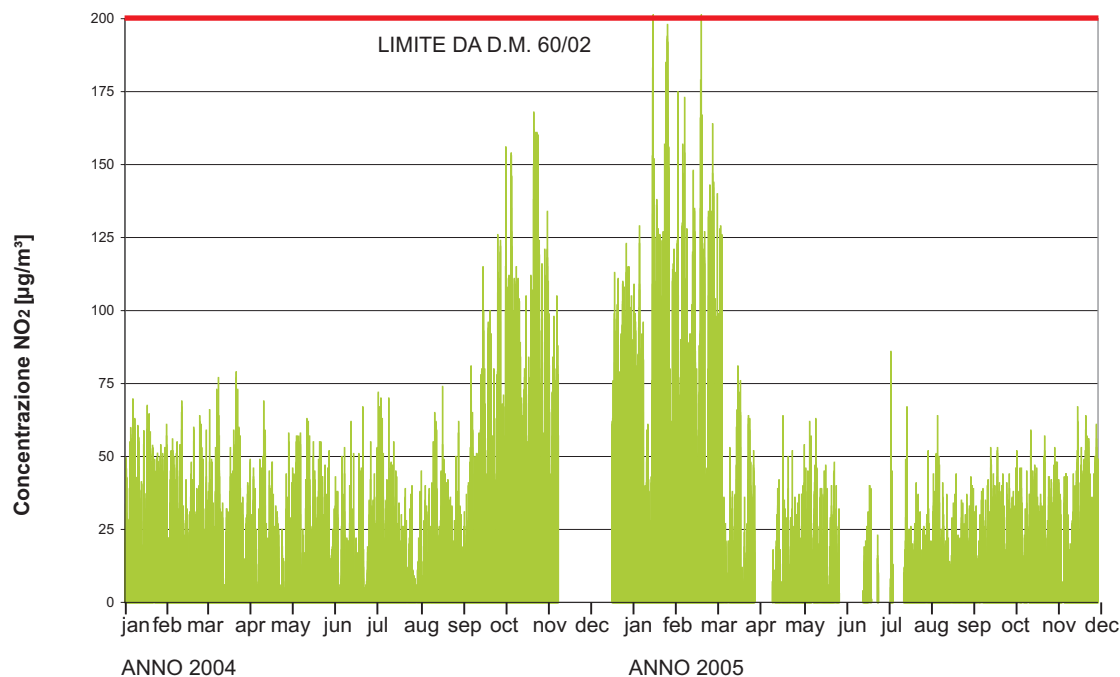

CONCENTRAZIONI MEDIE ORARIE DI NO₂
Stazione di "Le Grazie"

CONCENTRAZIONI MEDIE ORARIE DI NO₂
Stazione di Pitelli

LEGENDA

CONCENTRAZIONI MEDIE ORARIE DI NO₂

FIGURA 3.8

RETE DI RILEVAMENTO QUALITÀ DELL'ARIA,
CONCENTRAZIONI MEDIE ORARIE DI NO₂,
PERIODO 2004-2005,
STAZIONI "LE GRAZIE" E PITELLI