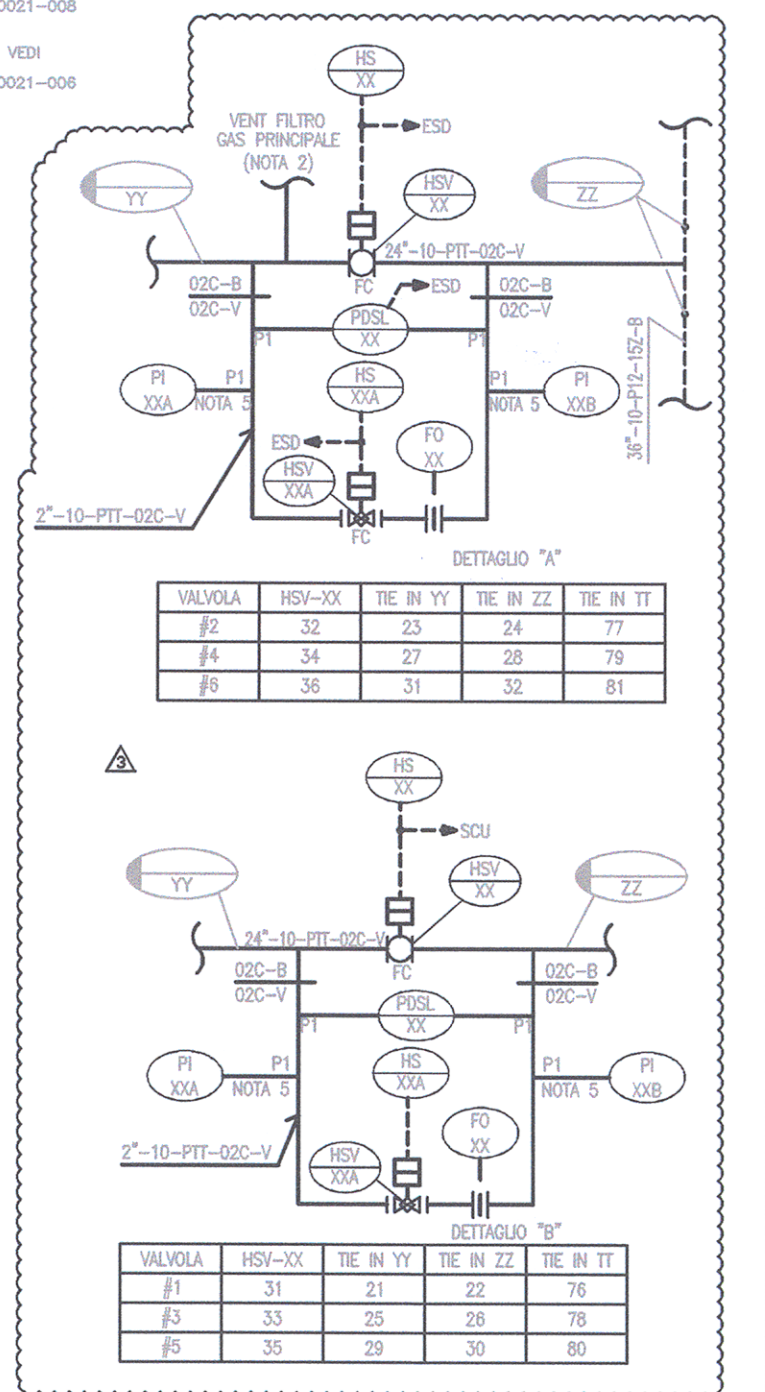

1. LEGENDA:
- ① ALL'ATMOSFERA
  - ② DRENAGGIO
  - TEMPERATURA MAX. DI ESERCIZIO (°C)
  - PRESSIONE DI PROGETTO (bars)
  - - - NUOVE INSTALLAZIONI

NOTA GENERALE:
- TUTTI GLI ATTUATORI ESISTENTI SARANNO SOSTITUITI PER LAVORARE CON ARIA A 8bars

1. APPARECCHIATURE:
2. P-15
   - S-1
   - S-2
   - S-3
   - S-4 A/B
   - V-12

APS **snam**

STOGIT S.p.A.
Ingegneria di Dettaglio, Direzione Lavori e Supervisione inerenti l'Adeguamento del Campo di Stoccaggio Gas di Sergnano (CR)

P&ID
SISTEMA FILTRAZIONE GAS

Commissio Cliente	0116-00-BPFM-12642	Progetto APS	000-PID-0021-002	Foglio	01	3
Doc. CLASS.	N/A	SCALE	N/A	FORMATO	A1	

APS N. Documento: 000-PID-0021-002 FILE NAME: P1555-000-PID-0021-002_3.dwg

This document and the information therein are exclusive property of APS S.p.A. - Via Mosca, 32 - 00142 Roma - ITALY. All rights reserved.