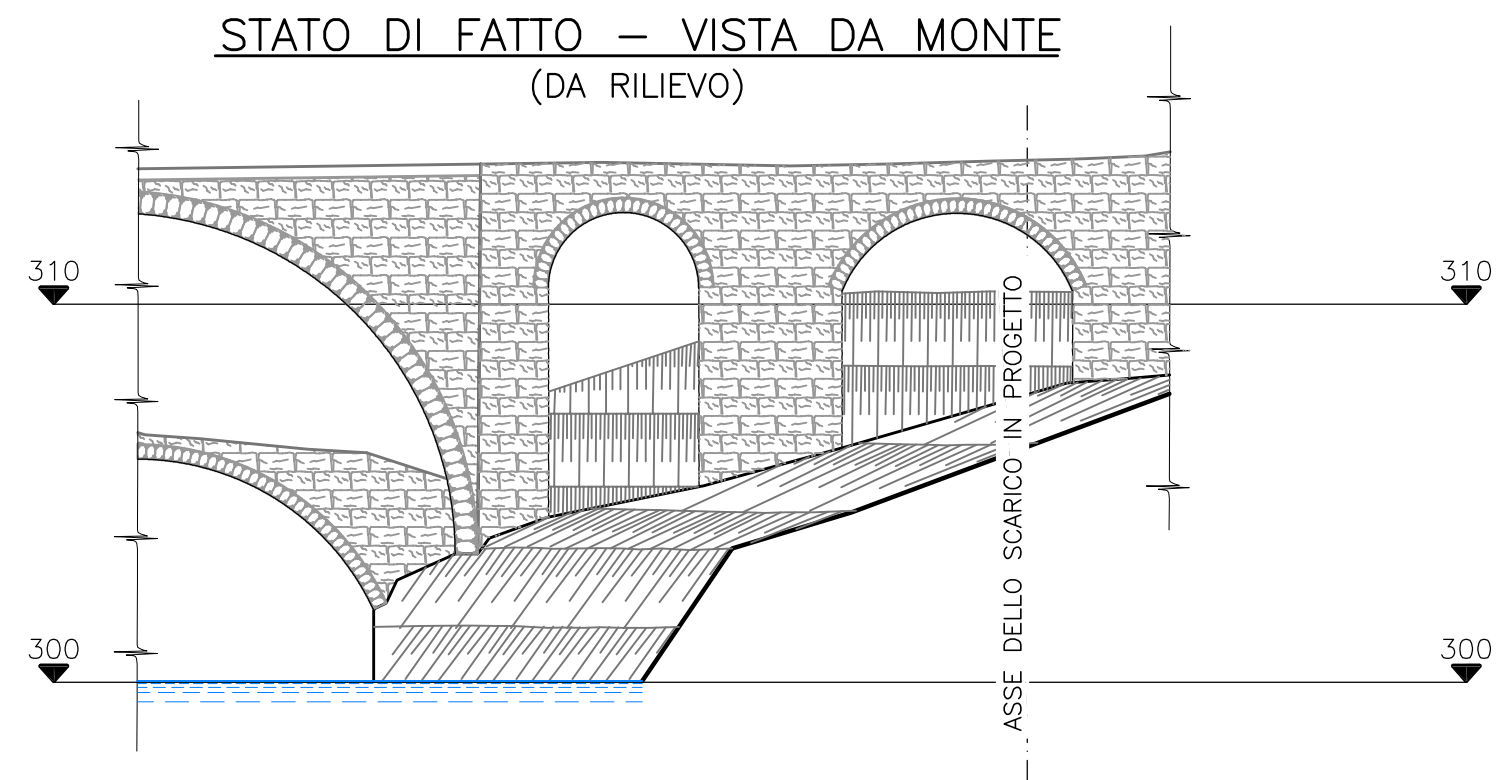

DIGA DI PONTE RACLI

(PROVINCIA DI PORDENONE)

NUOVO SCARICO DI SUPERFICIE IN SPONDA DESTRA

PROGETTO ESECUTIVO

STATO DI FATTO
VISTA DA MONTE DEL VECCHIO PONTE RACLI
SCALA 1:200