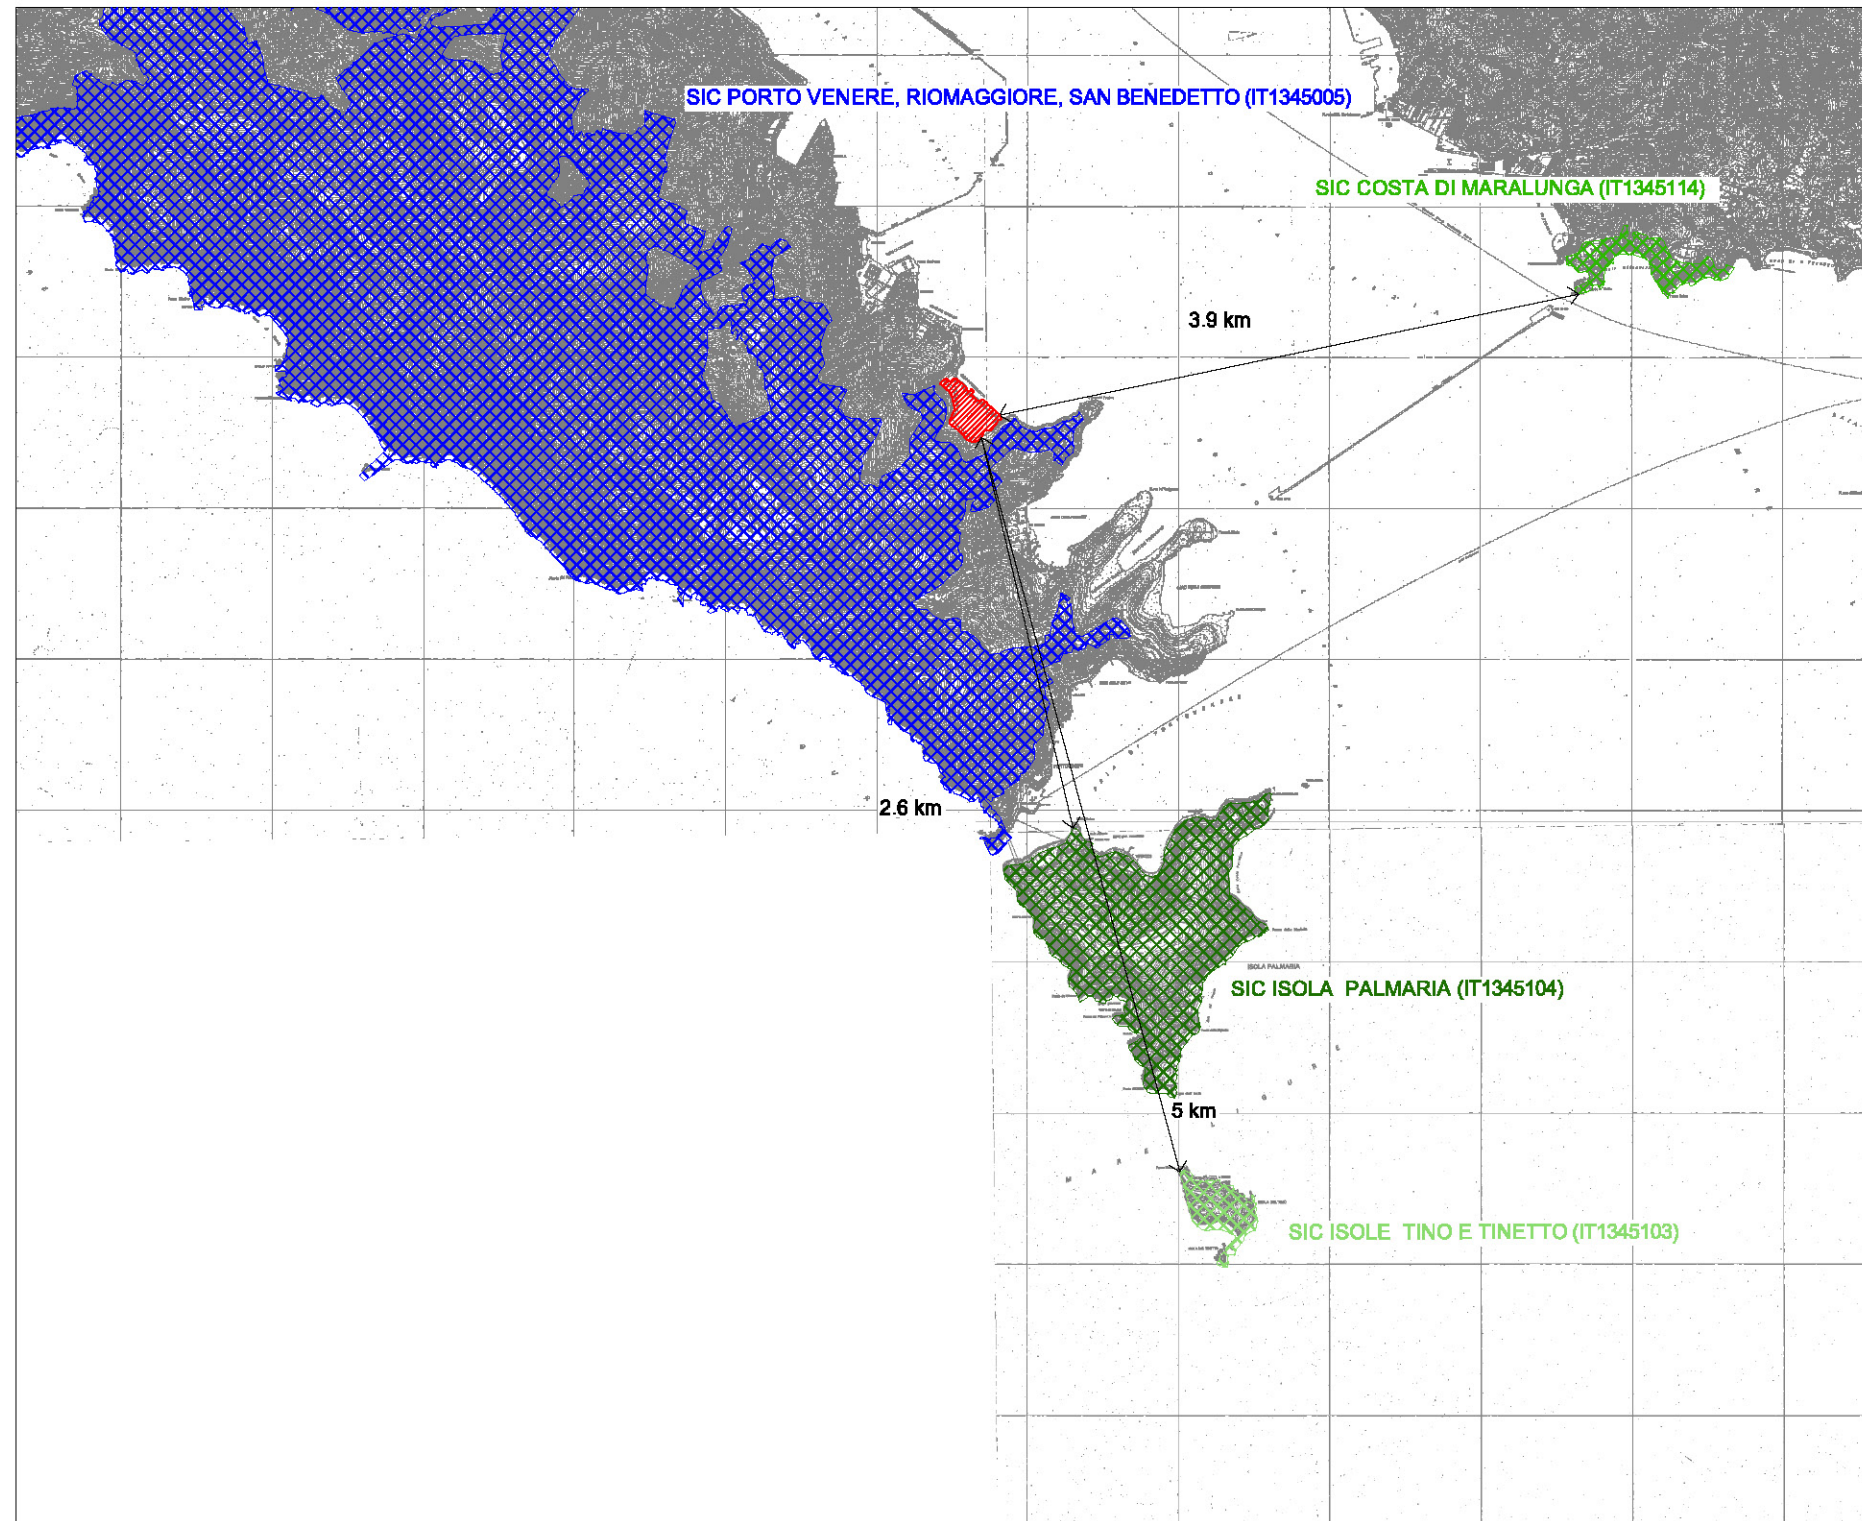

LEGENDA

 AREA IMPIANTO

RIFERIMENTO

SITO WEB: www.minambiente.it

SCALA

FIGURA 1.2a

SITI NATURA 2000
IN AREA VASTA

LEGENDA

 AREA IMPIANTO

SCALA

RIFERIMENTO

SITO WEB: www.minambiente.it

FIGURA 1.2b

SITI NATURA 2000
IN AREA VASTA