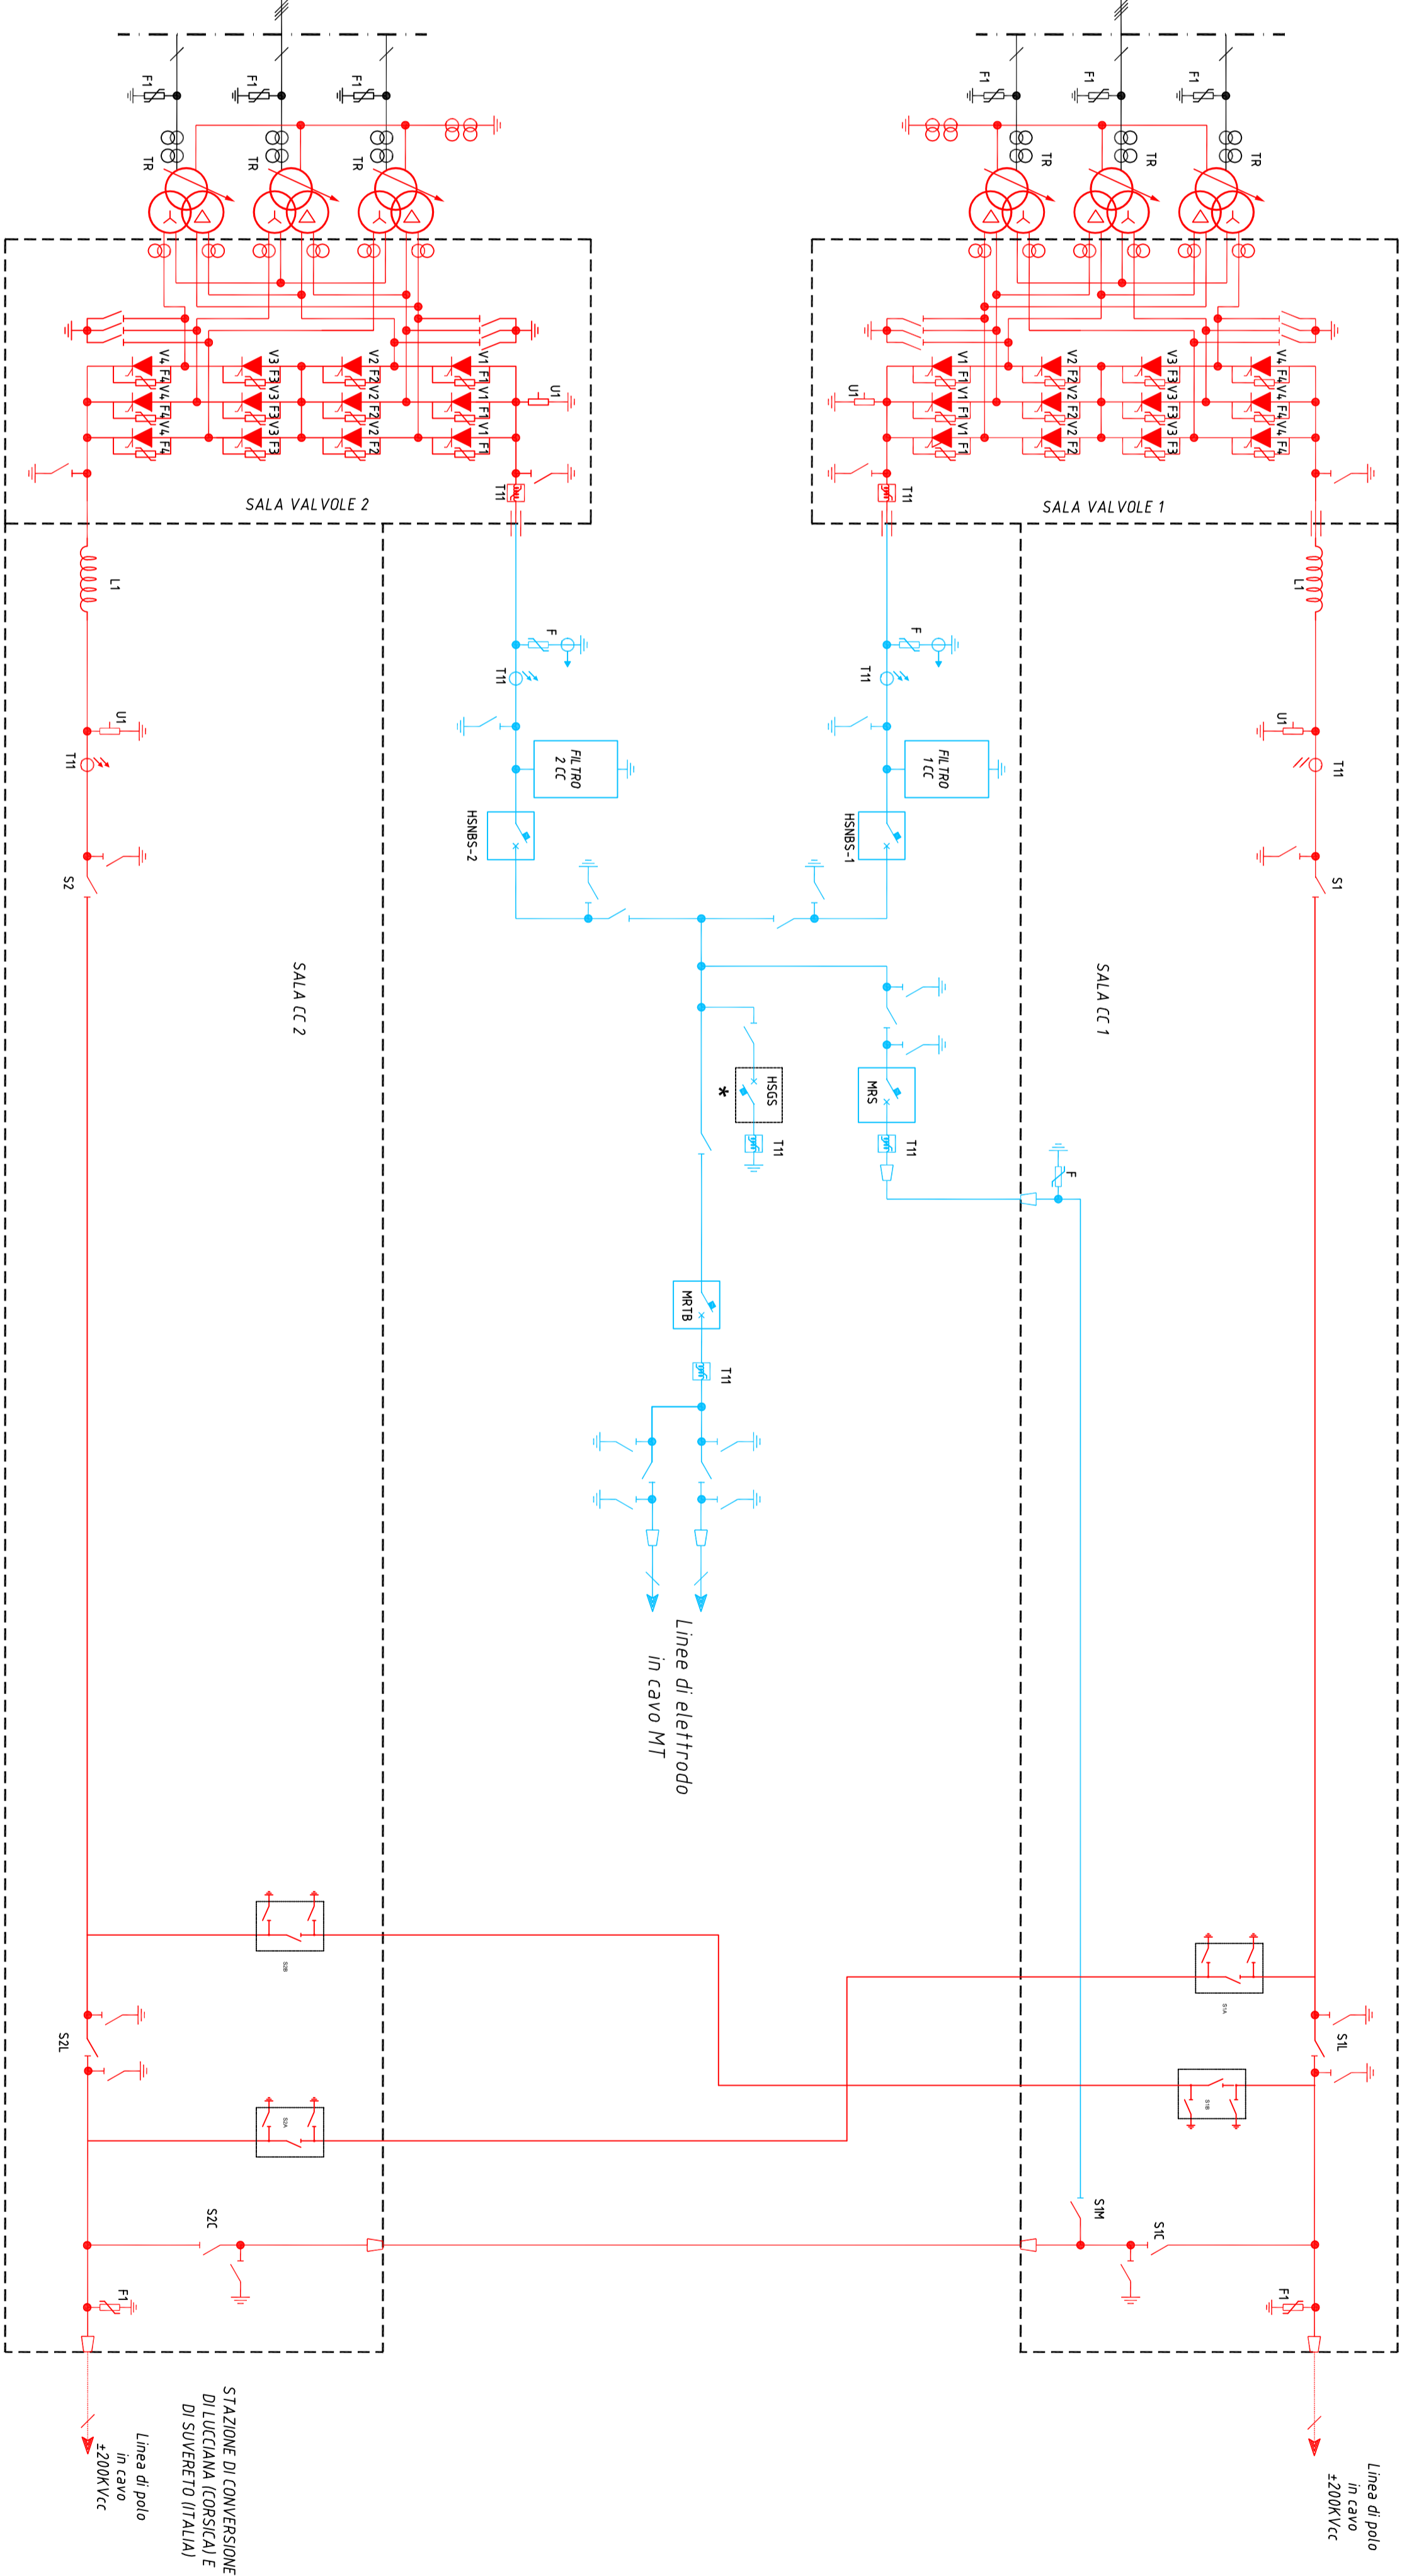

POLO 1

POLO 2