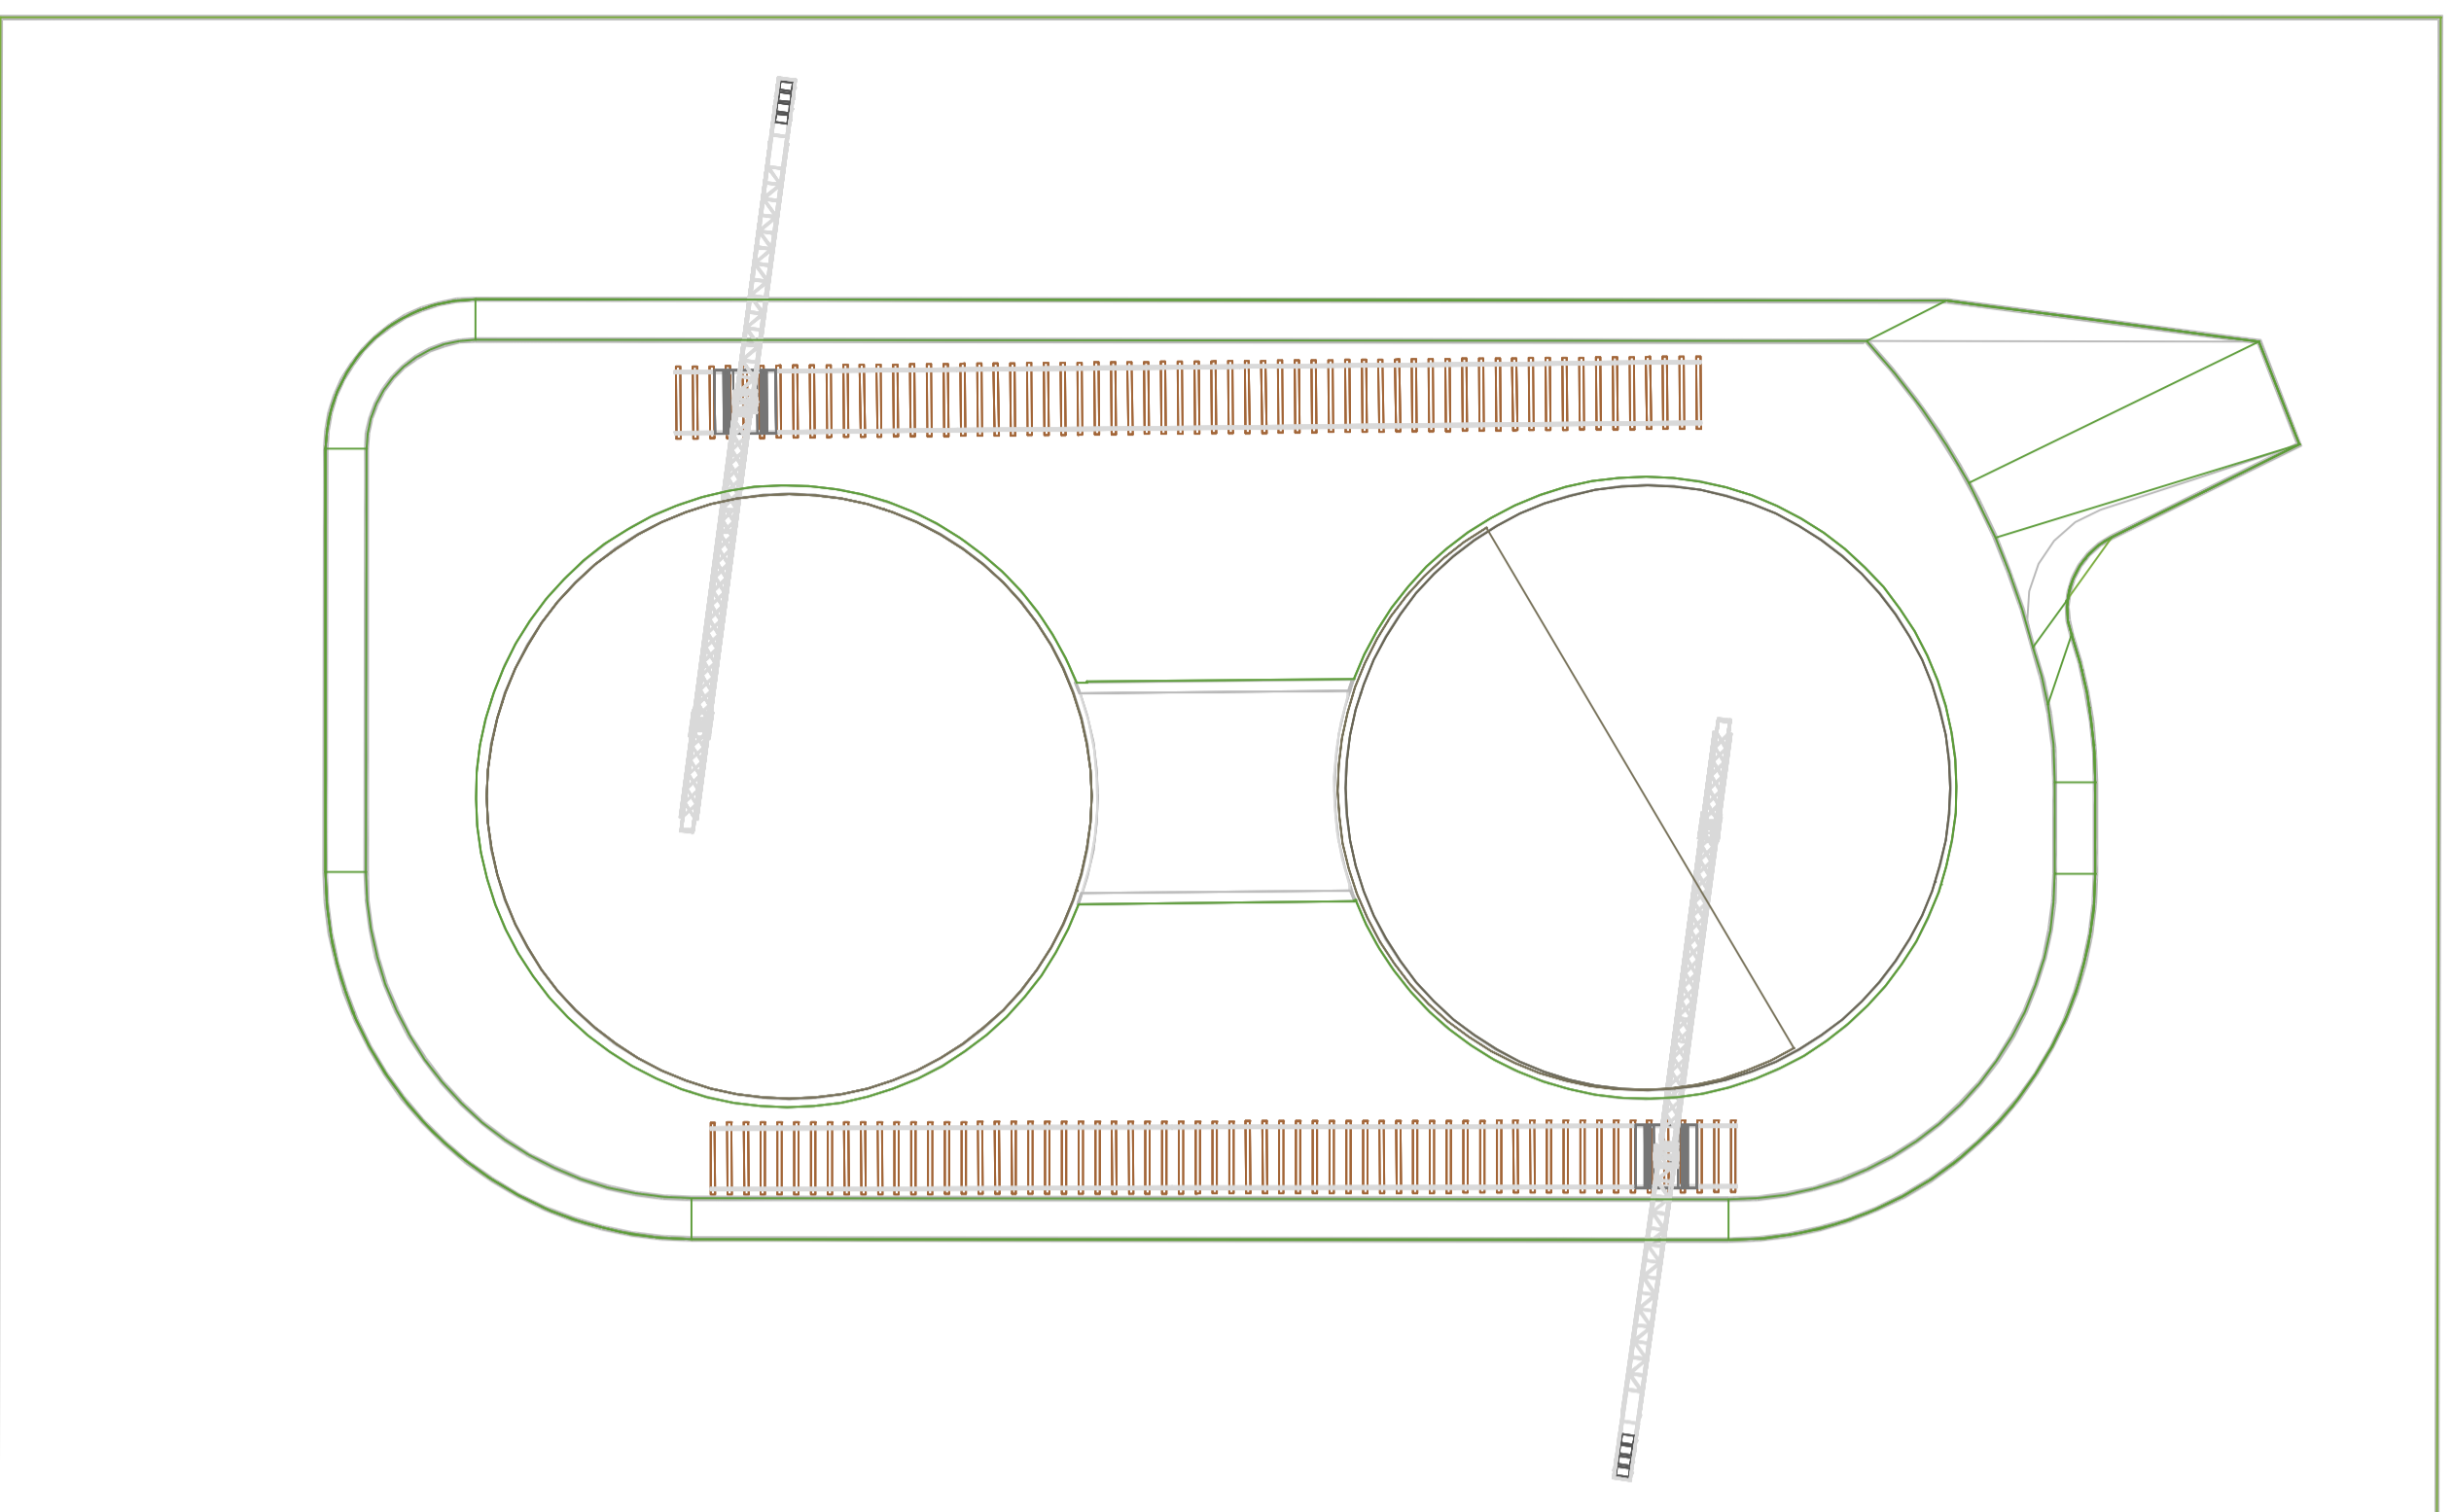

PIANTA

VISTA ASSONOMETRICA

FASE 3:

POSA SECONDO GETTO DA 60cm.