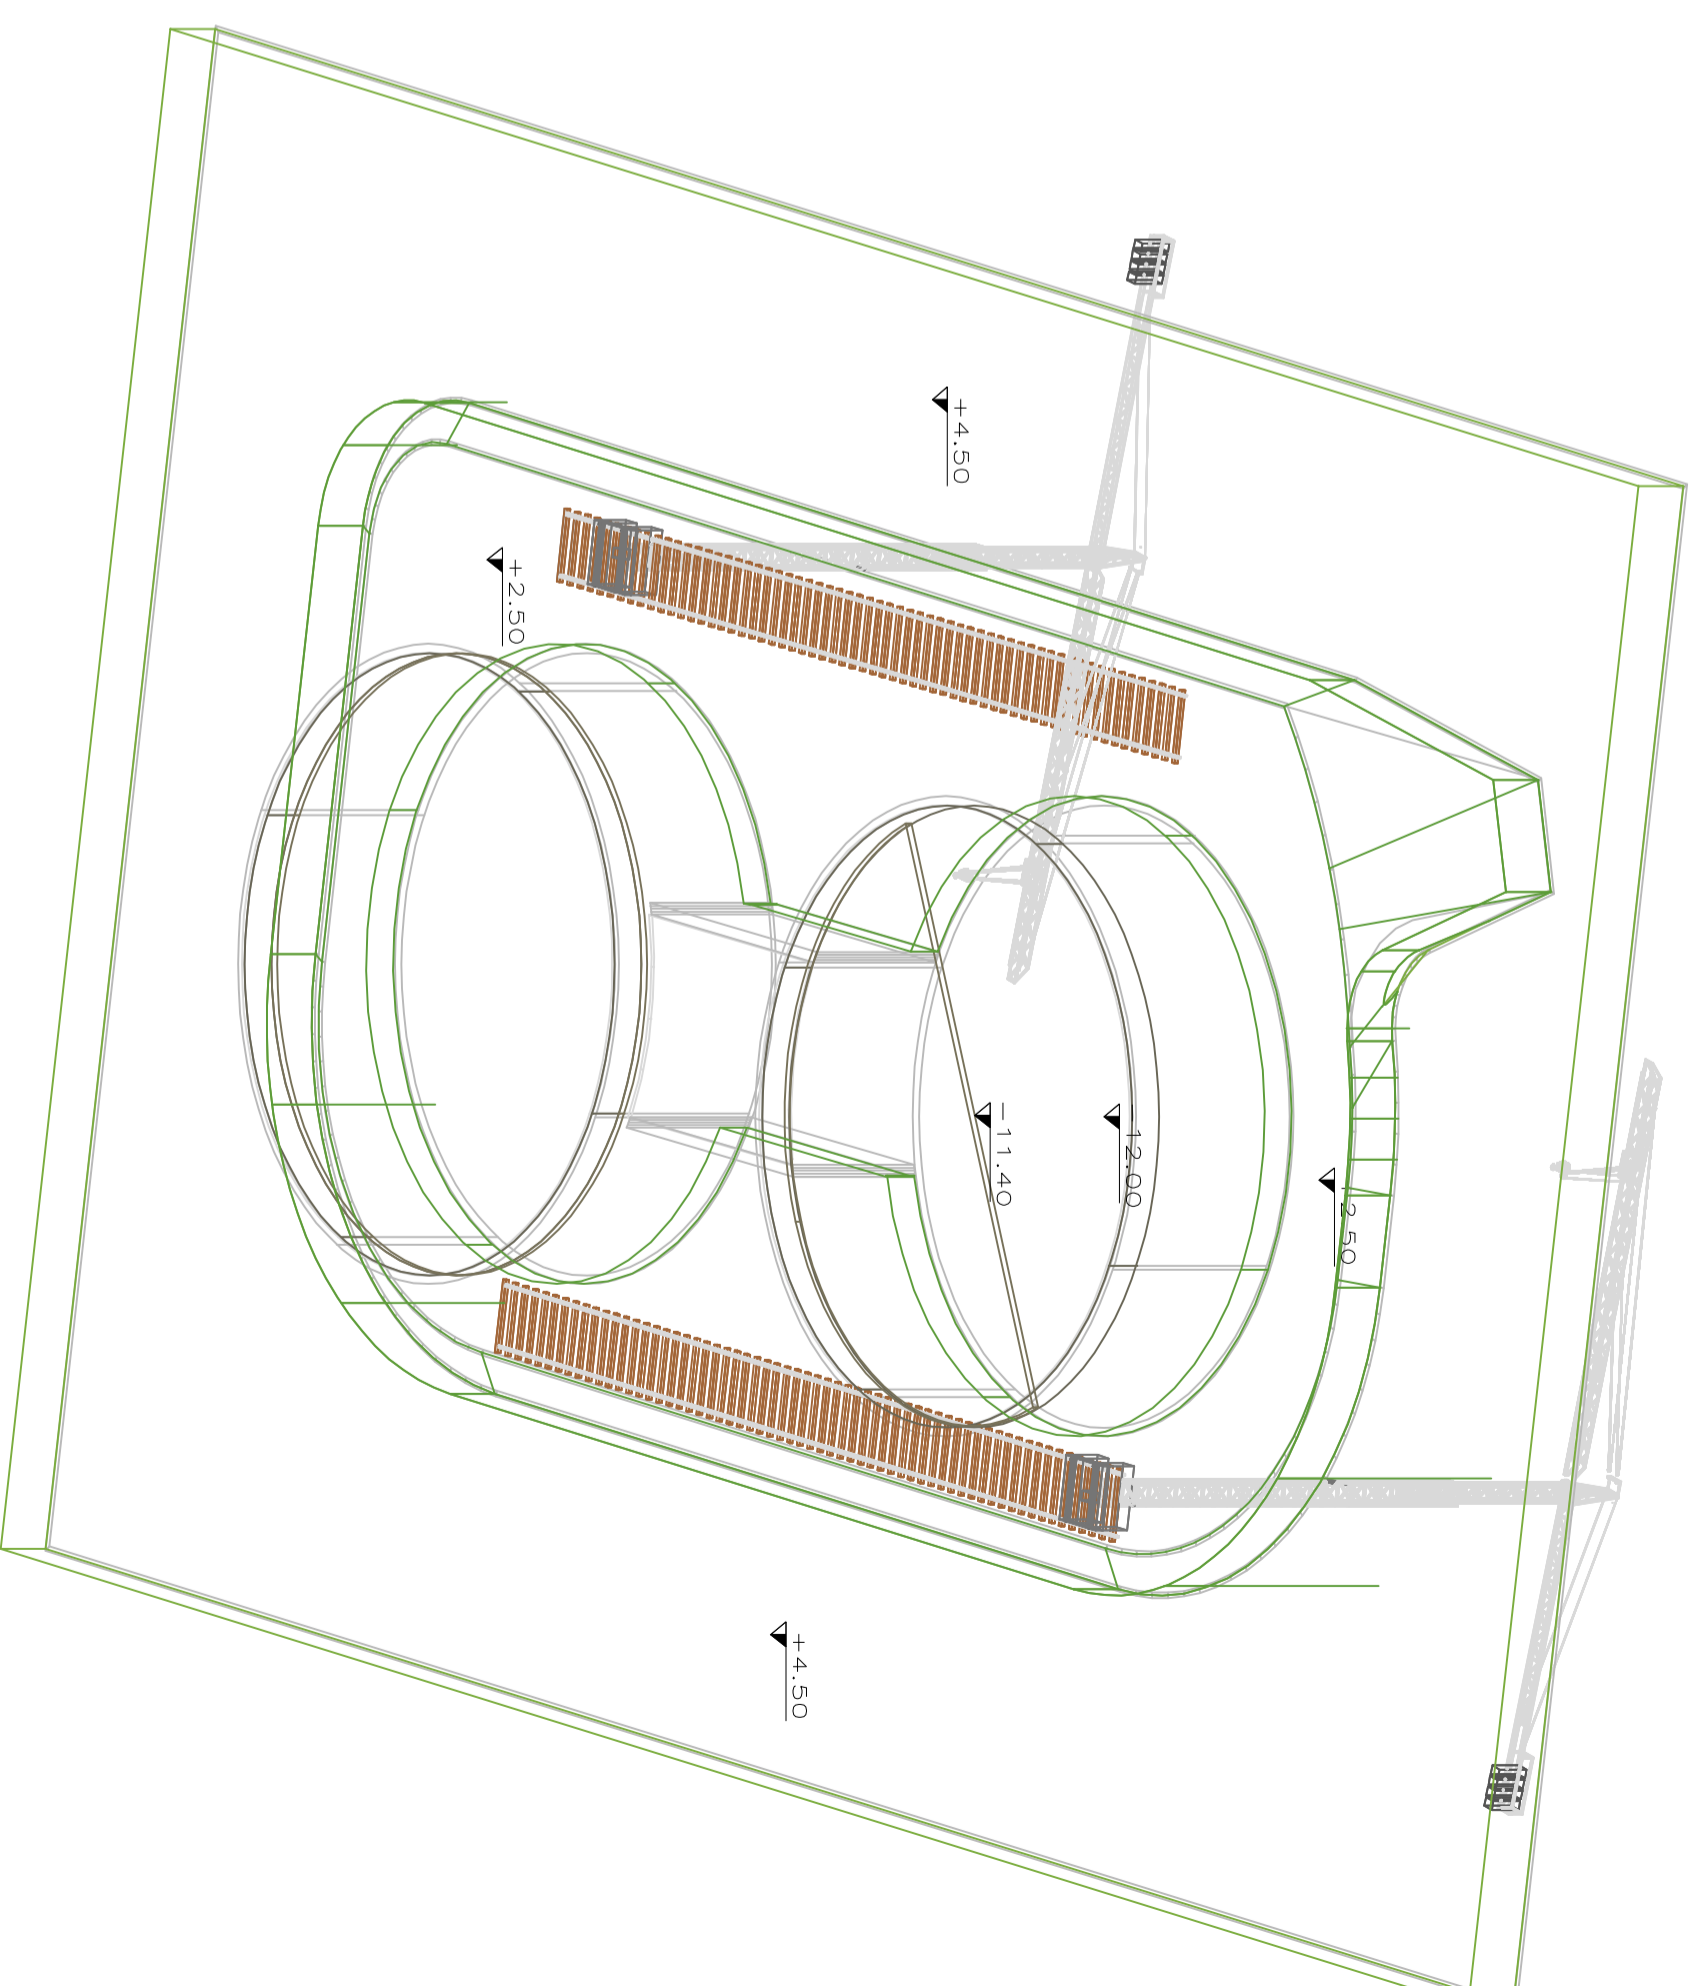

PIANTA

VISTA ASSONOMETRICA

FASE 3:

POSA SECONDO GETTO DA 60cm.