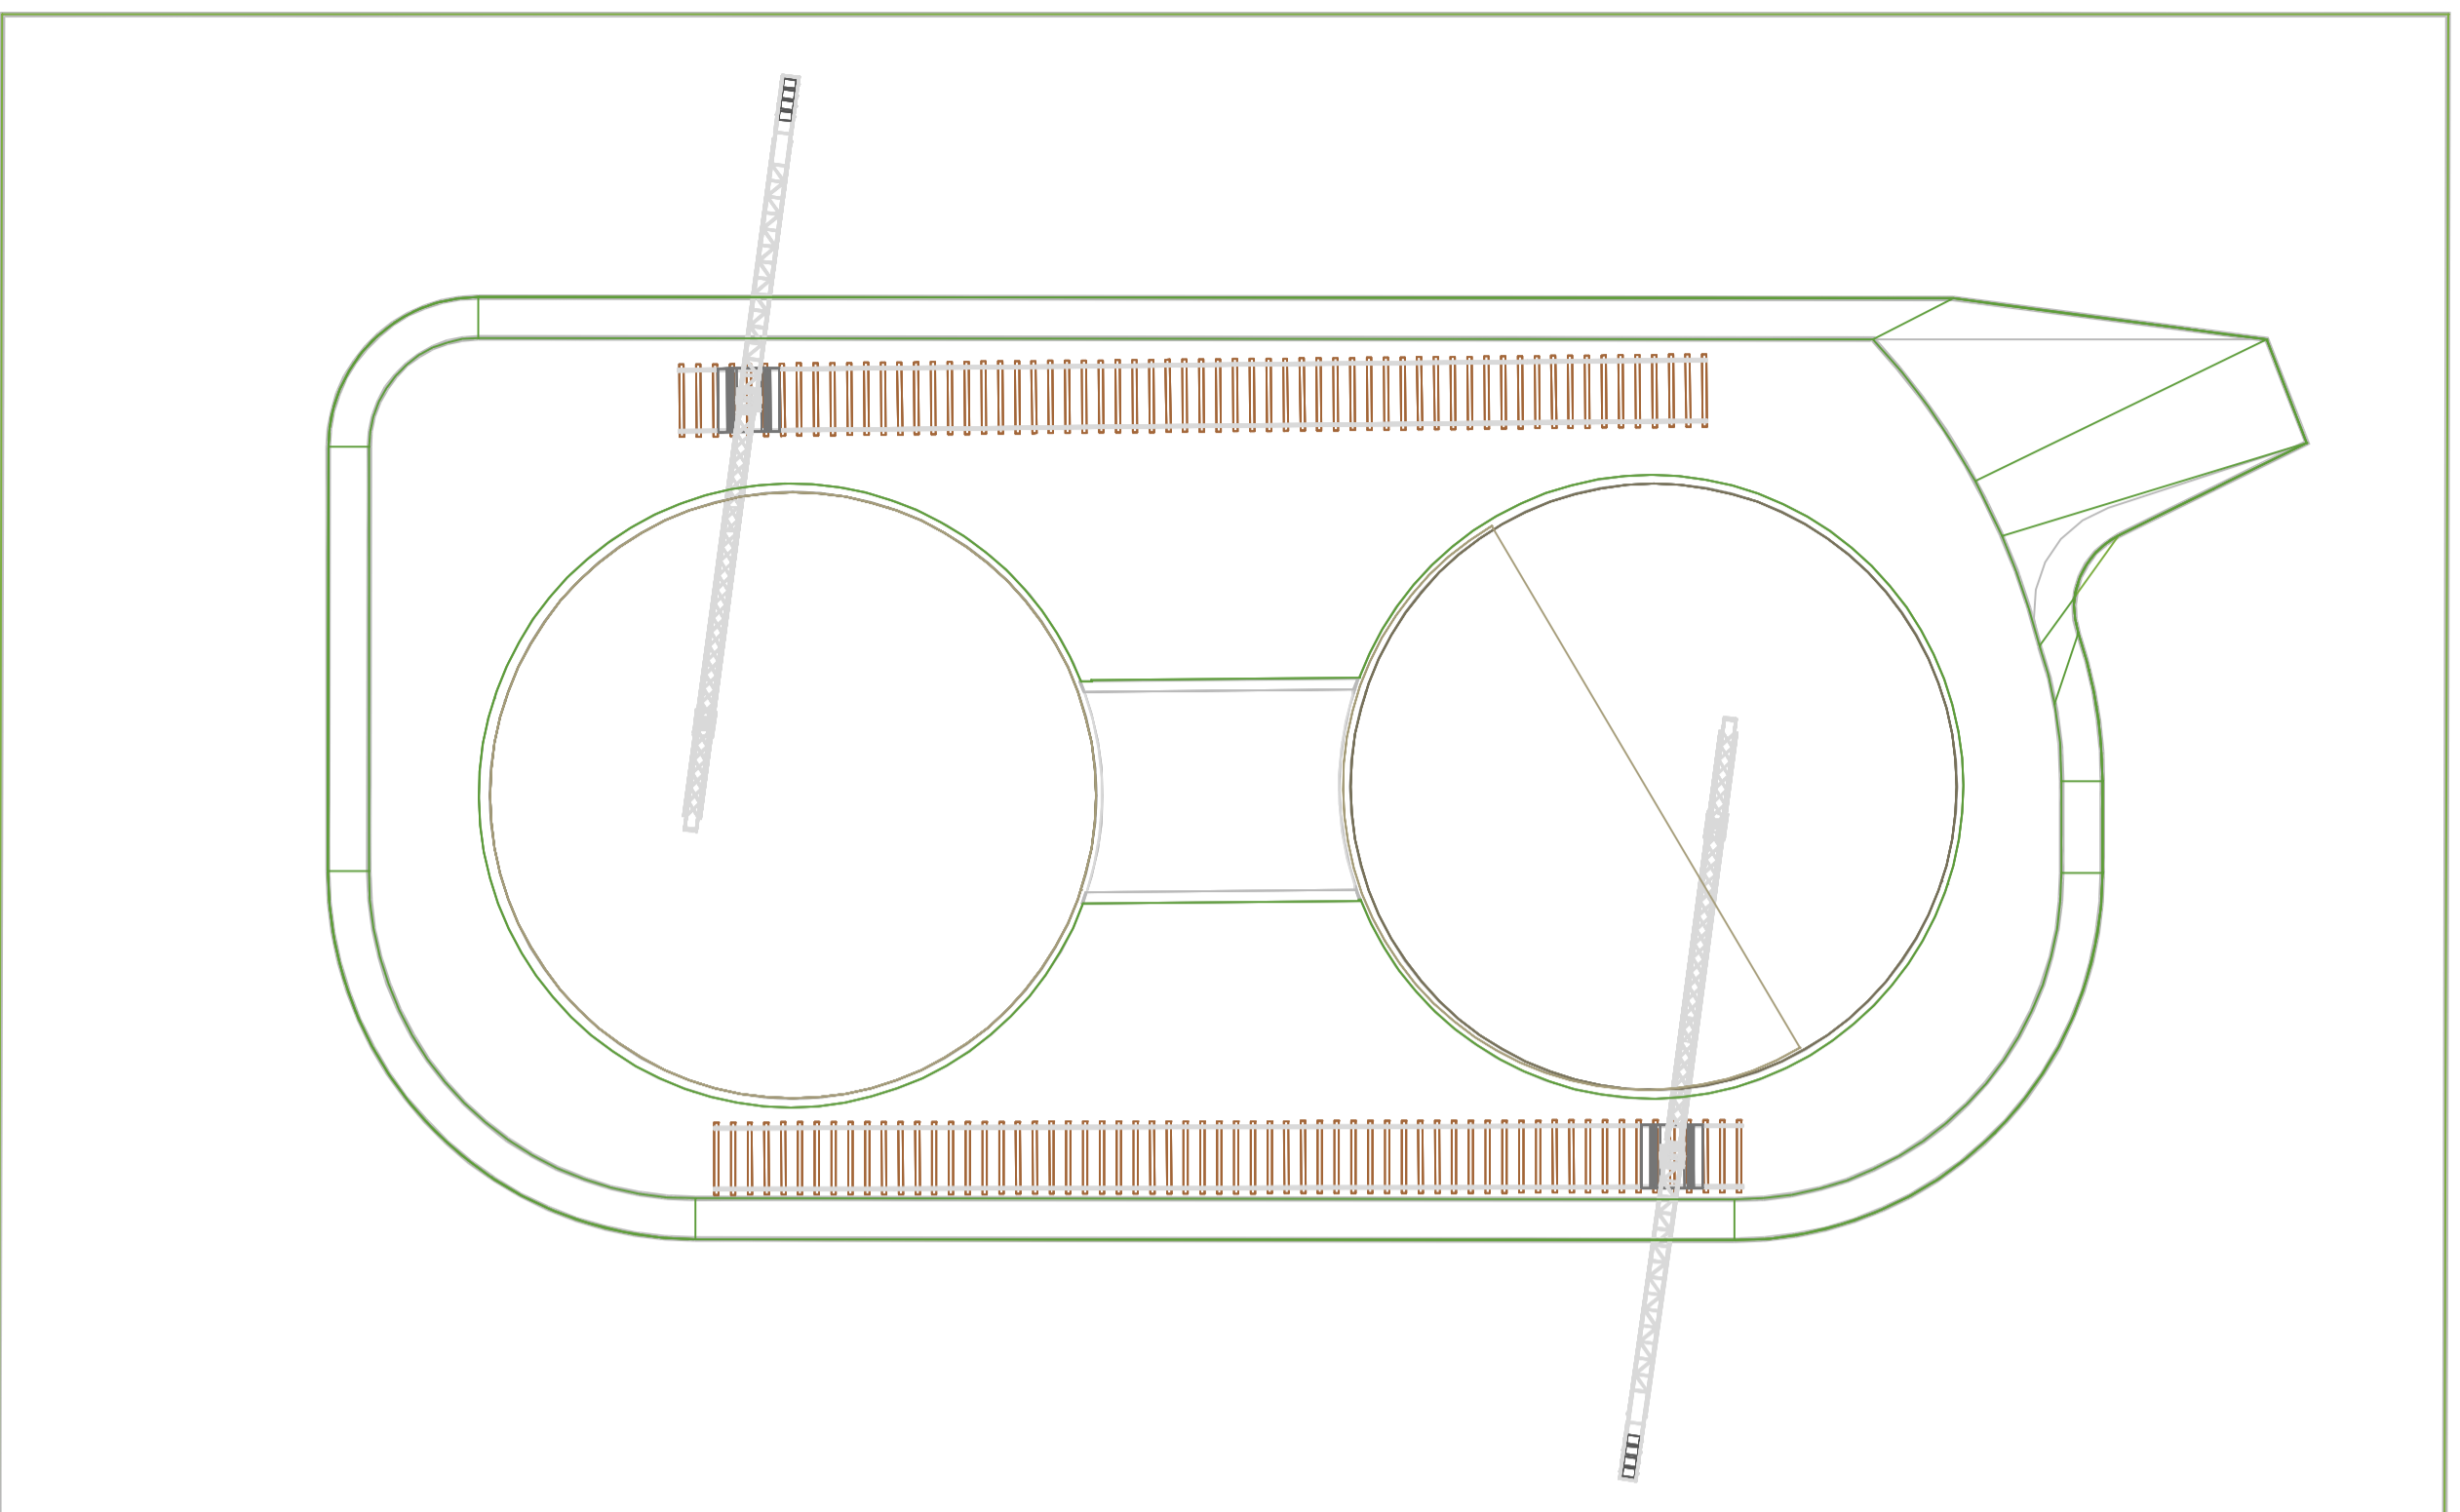

PIANTA

VISTA ASSONOMETRICA

FASE 4:

POSA TERZO GETTO DA 60cm.