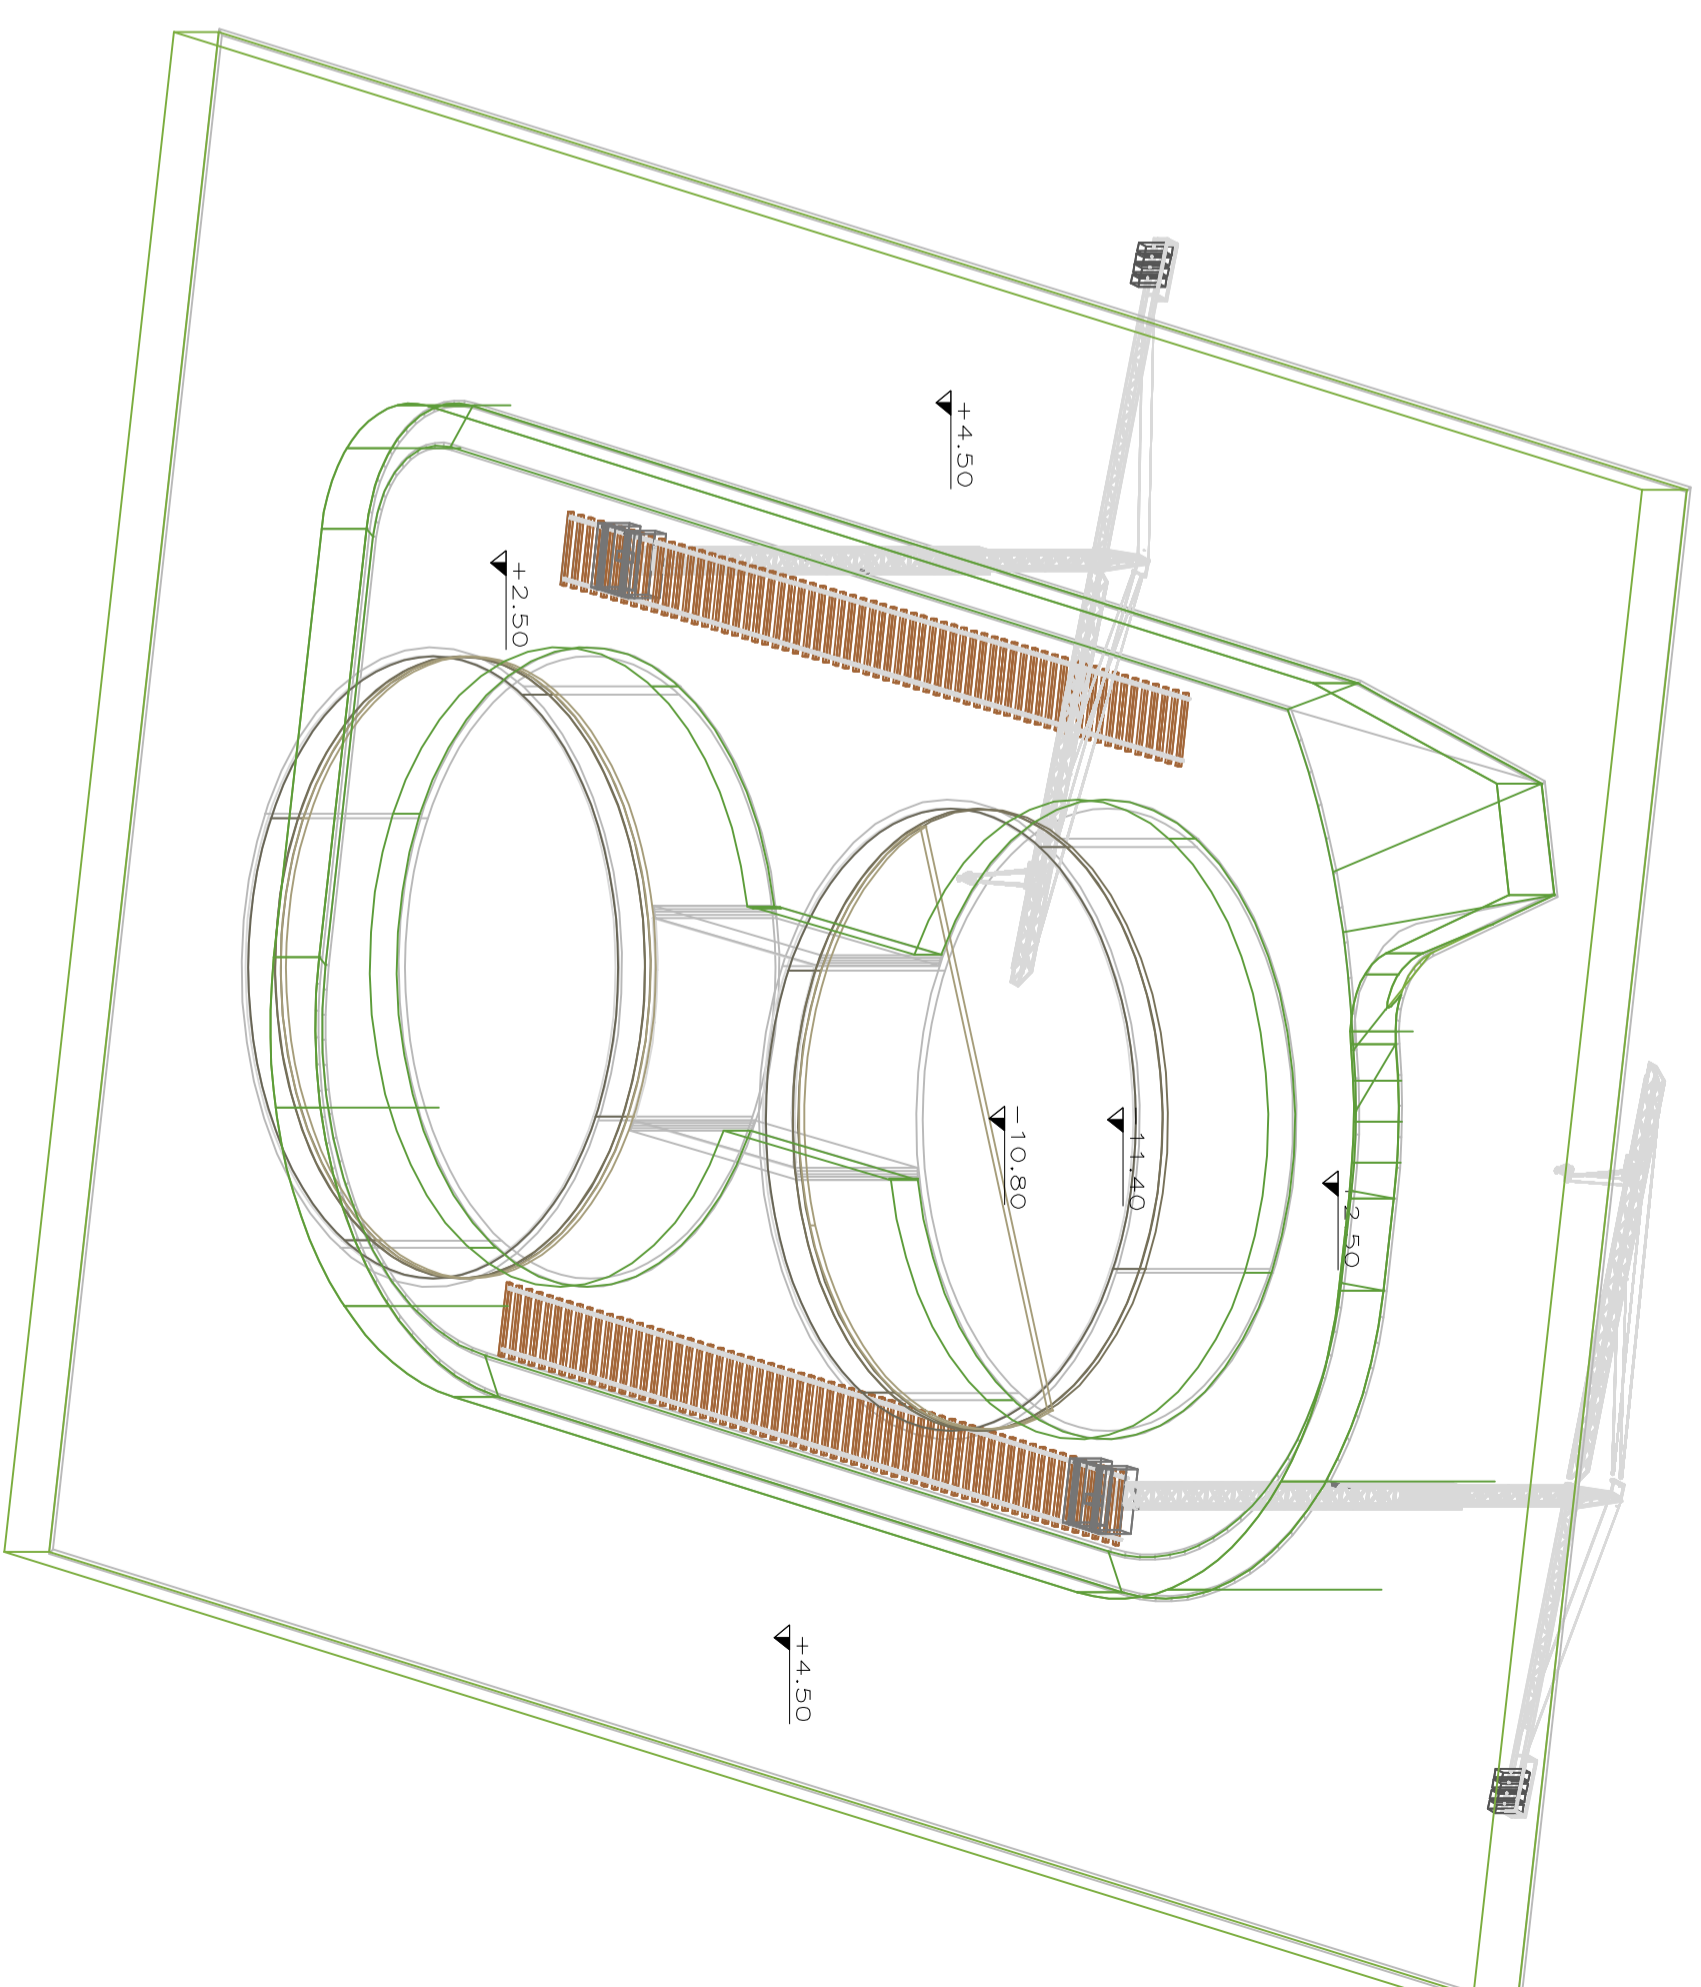

PIANTA

VISTA ASSONOMETRICA

FASE 4:

POSA TERZO GETTO DA 60cm.