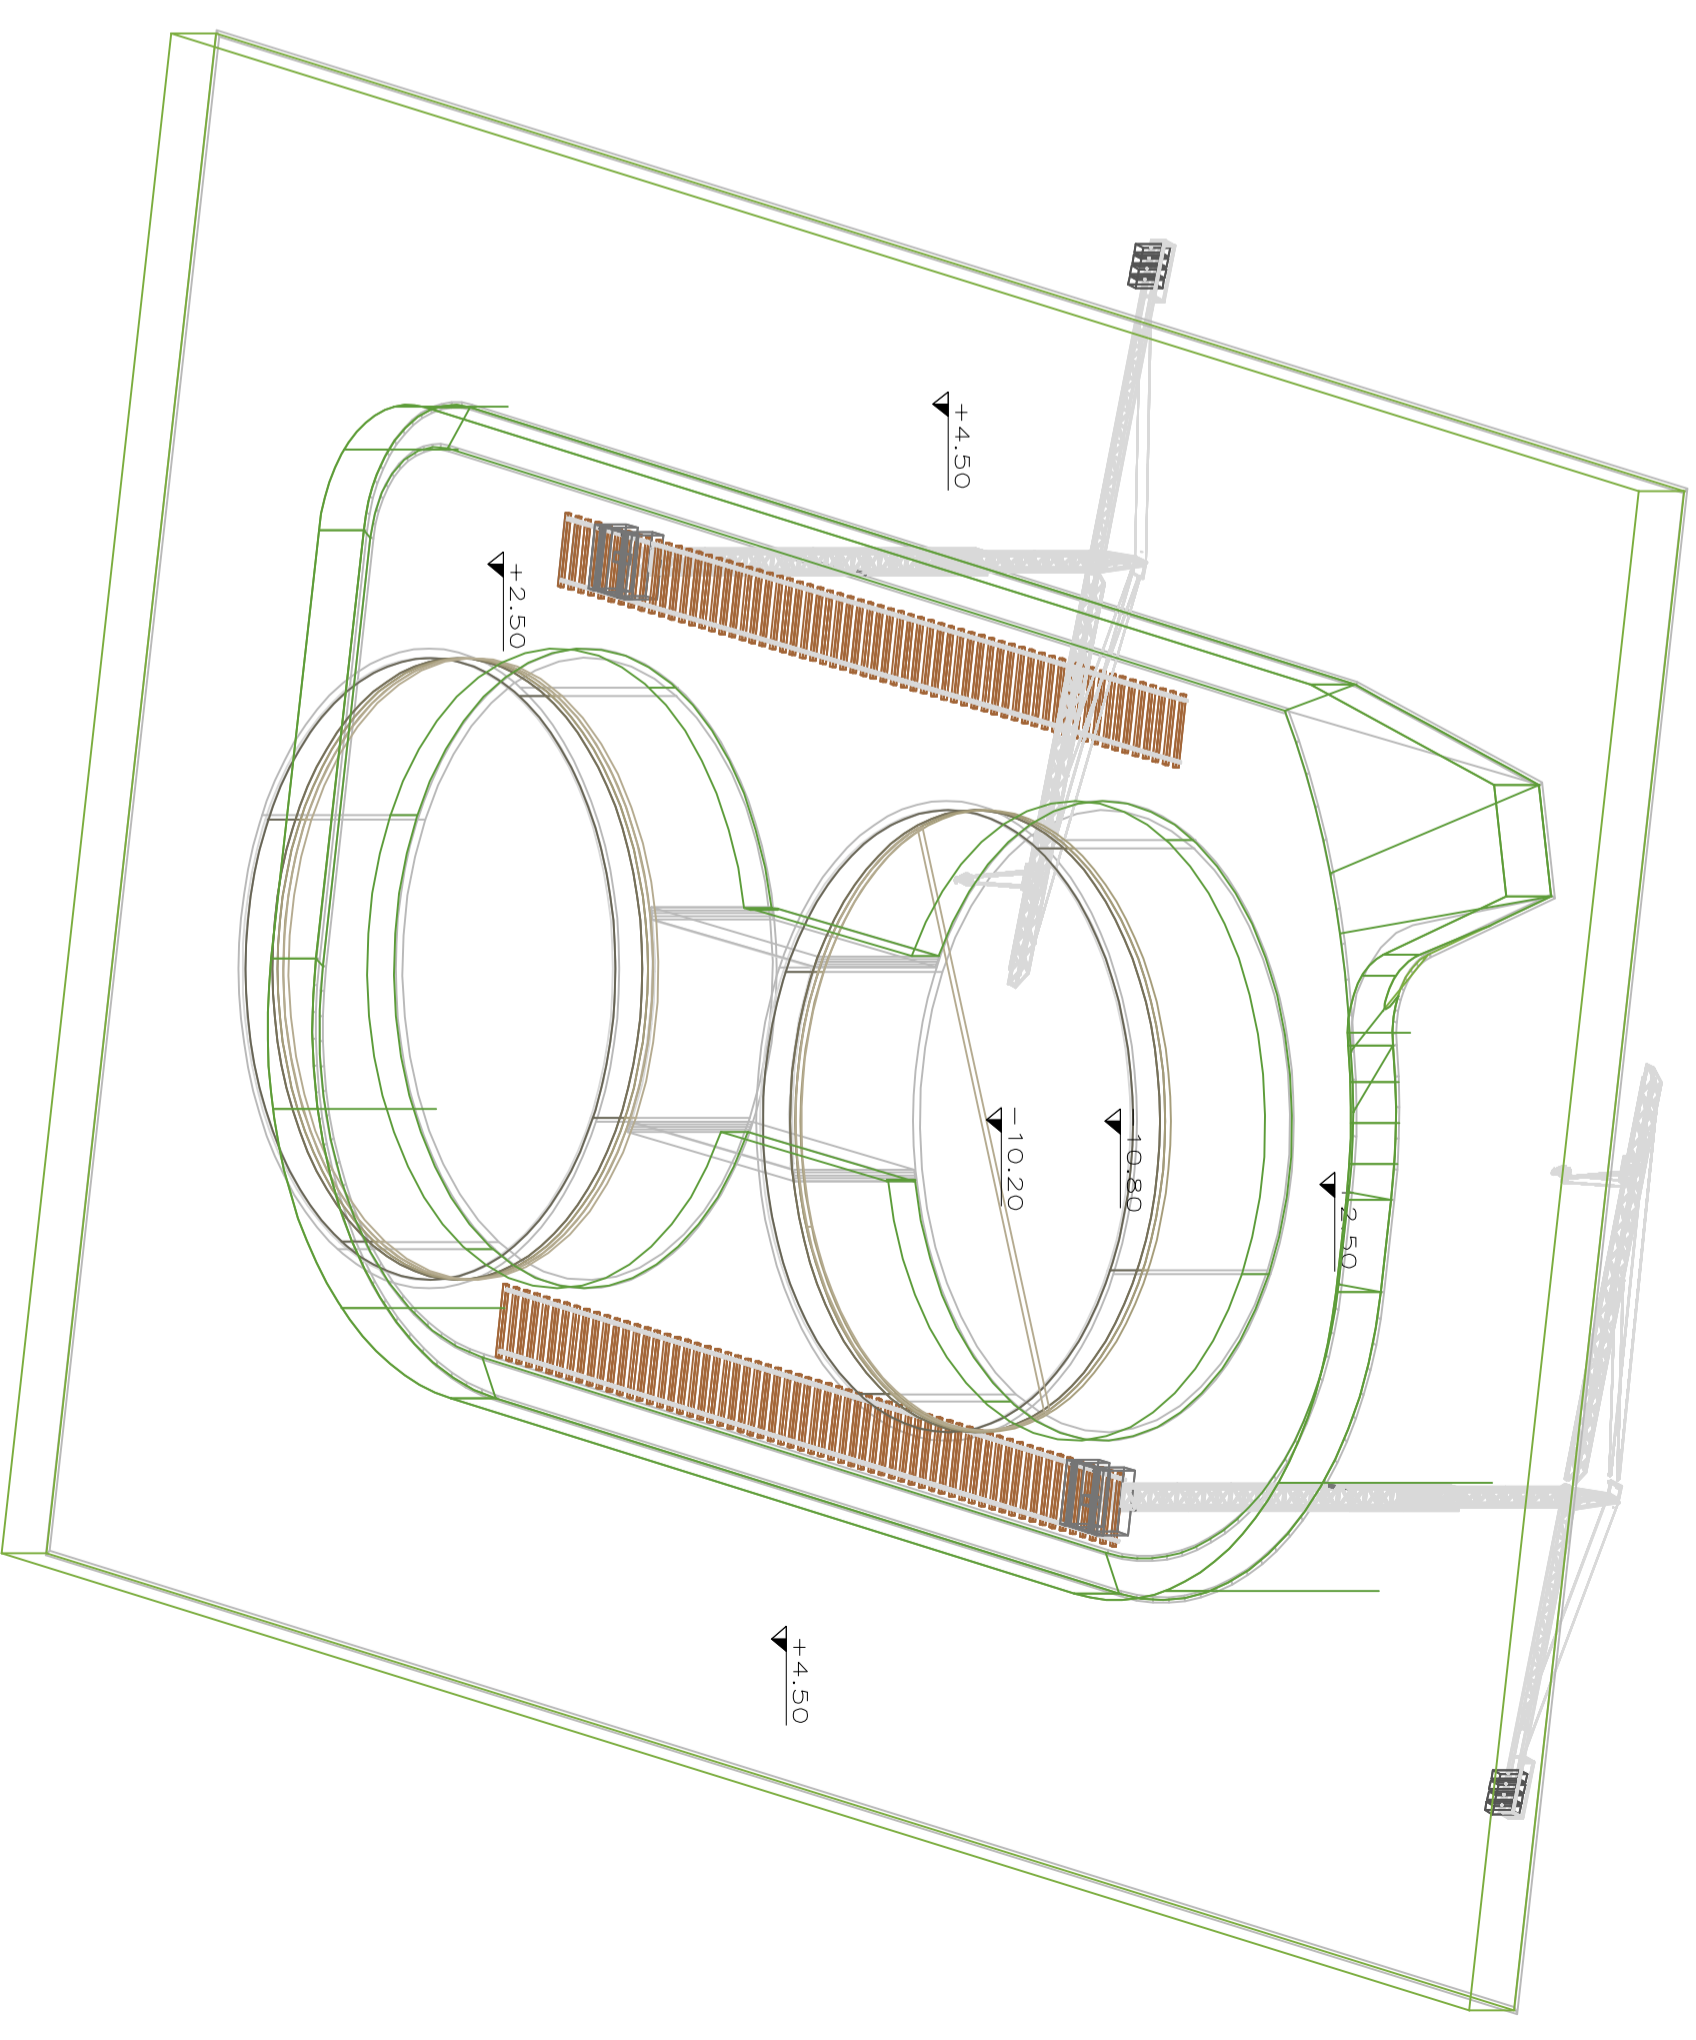

PIANTA

VISTA ASSONOMETRICA

FASE 5:

POSA QUARTO GETTO DA 60cm.