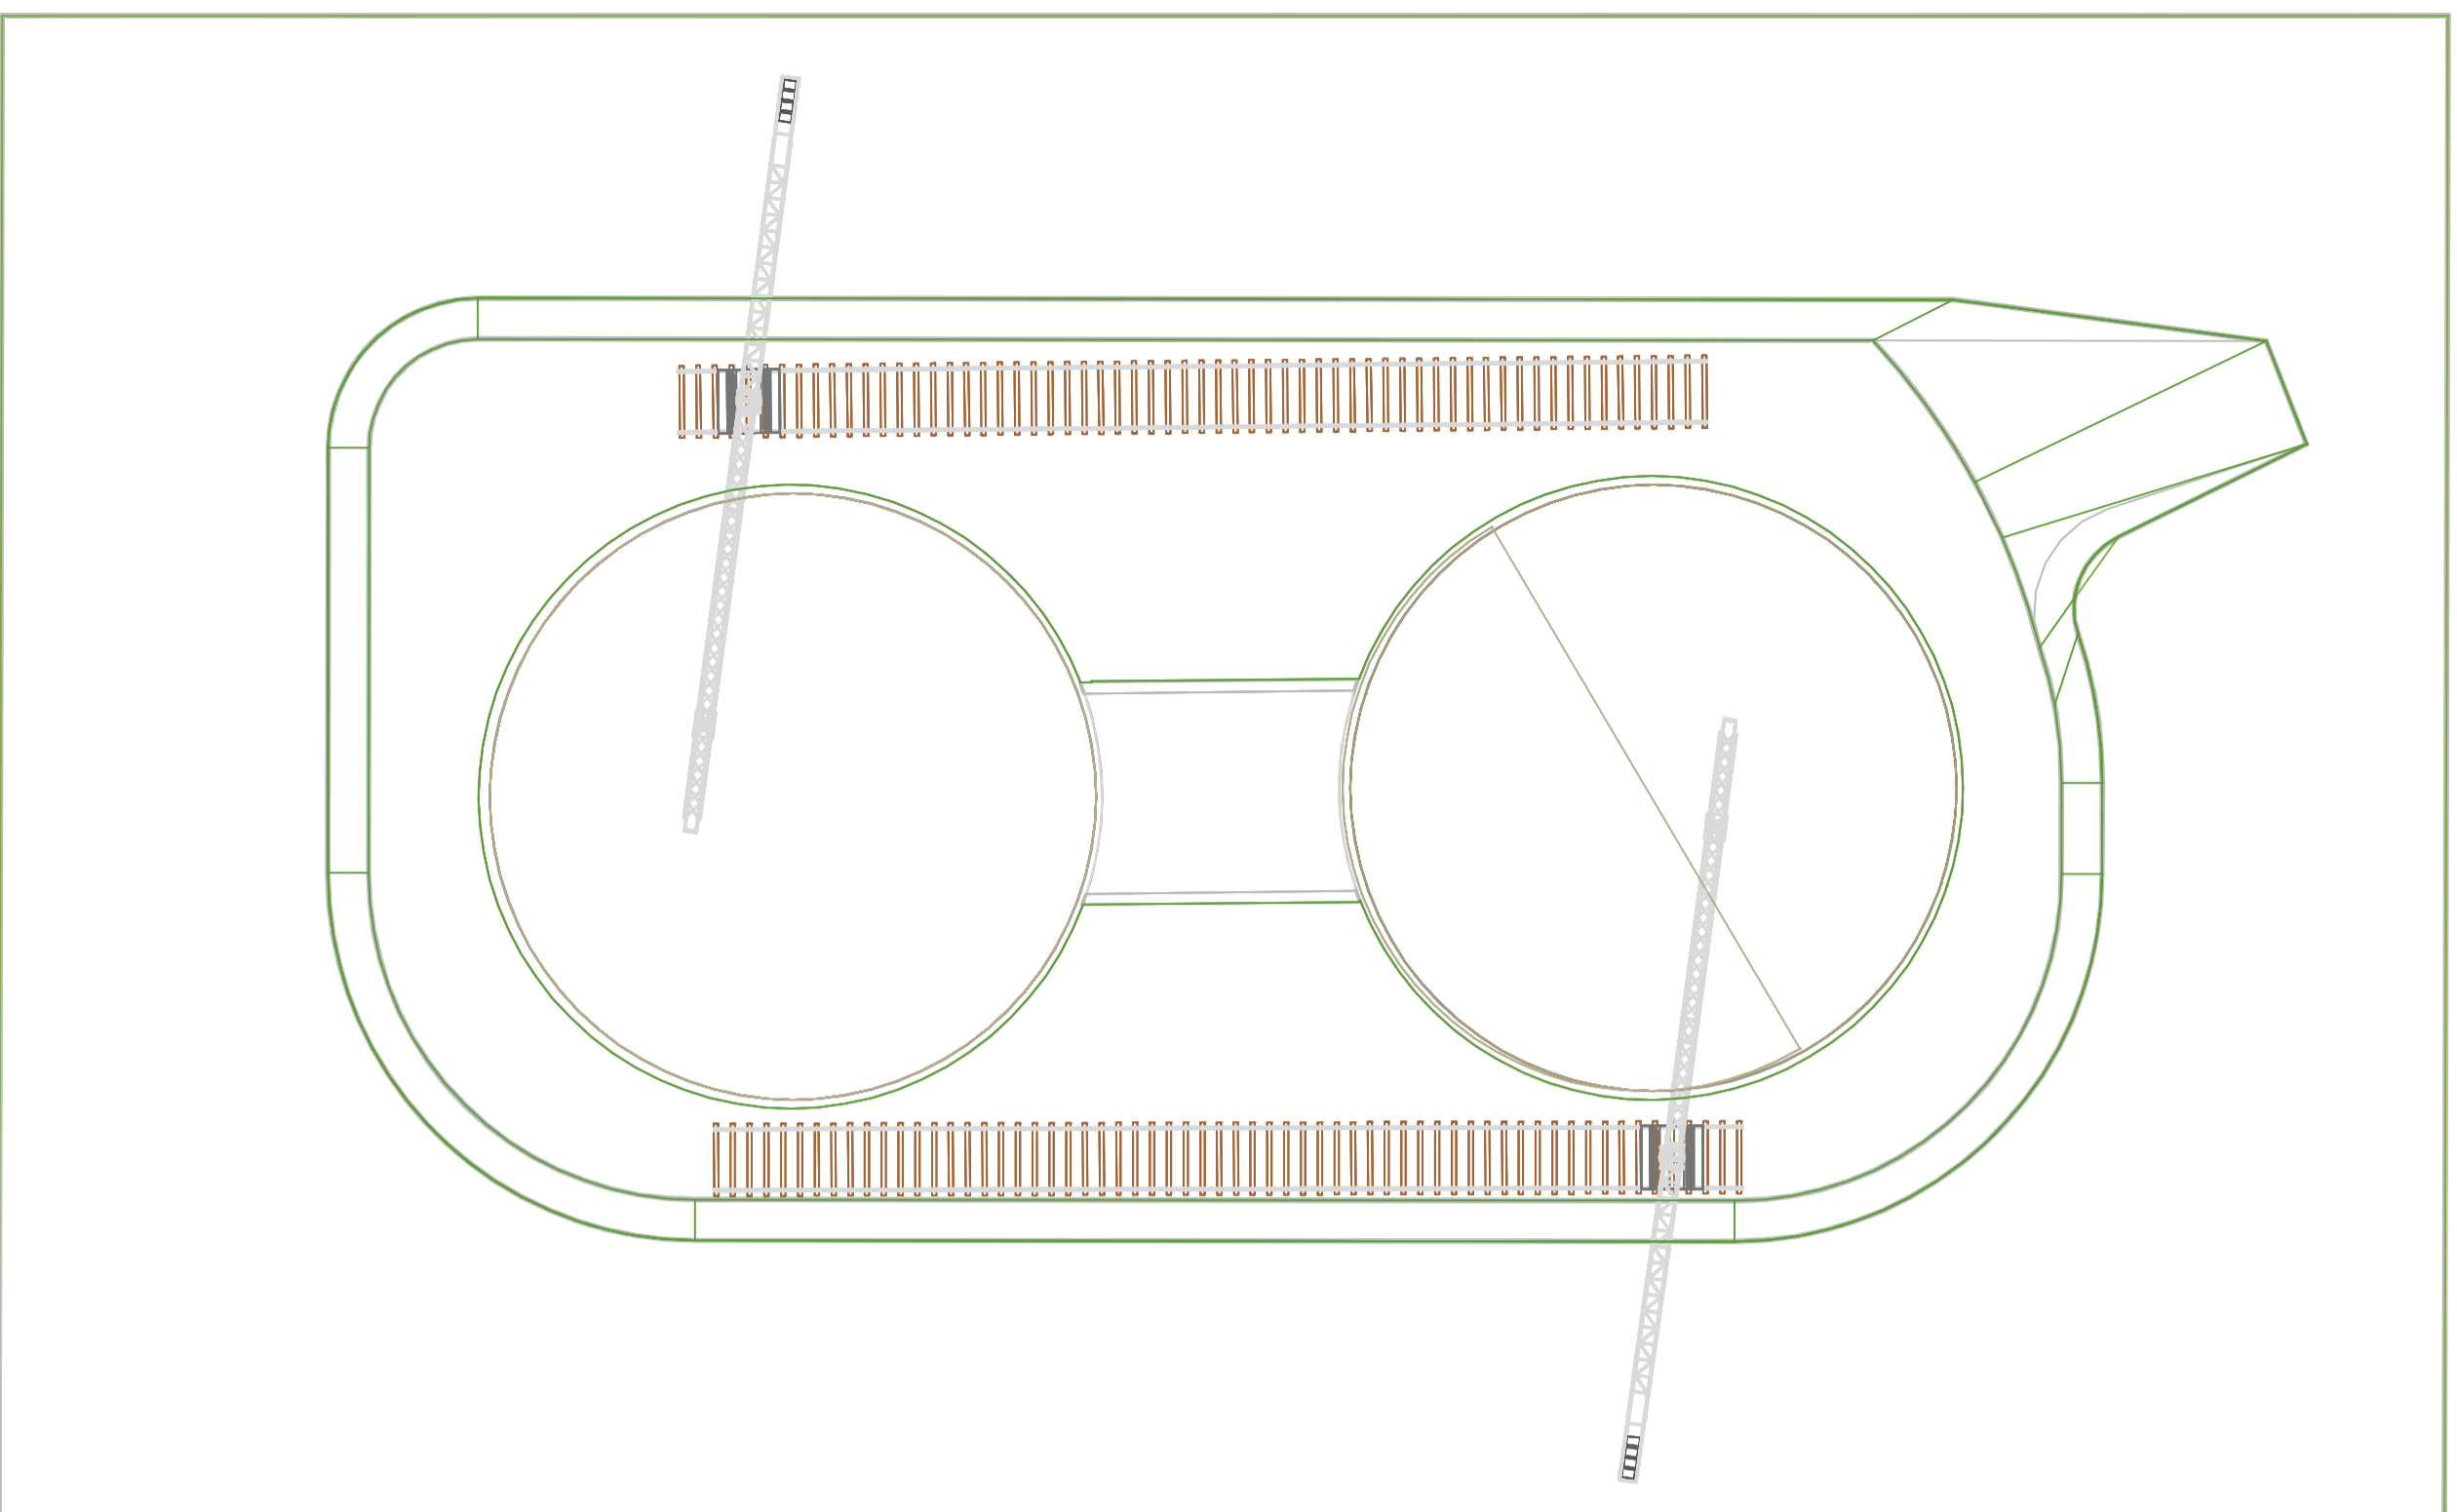

PIANTA

VISTA ASSONOMETRICA

FASE 5:

POSA QUARTO GETTO DA 60cm.