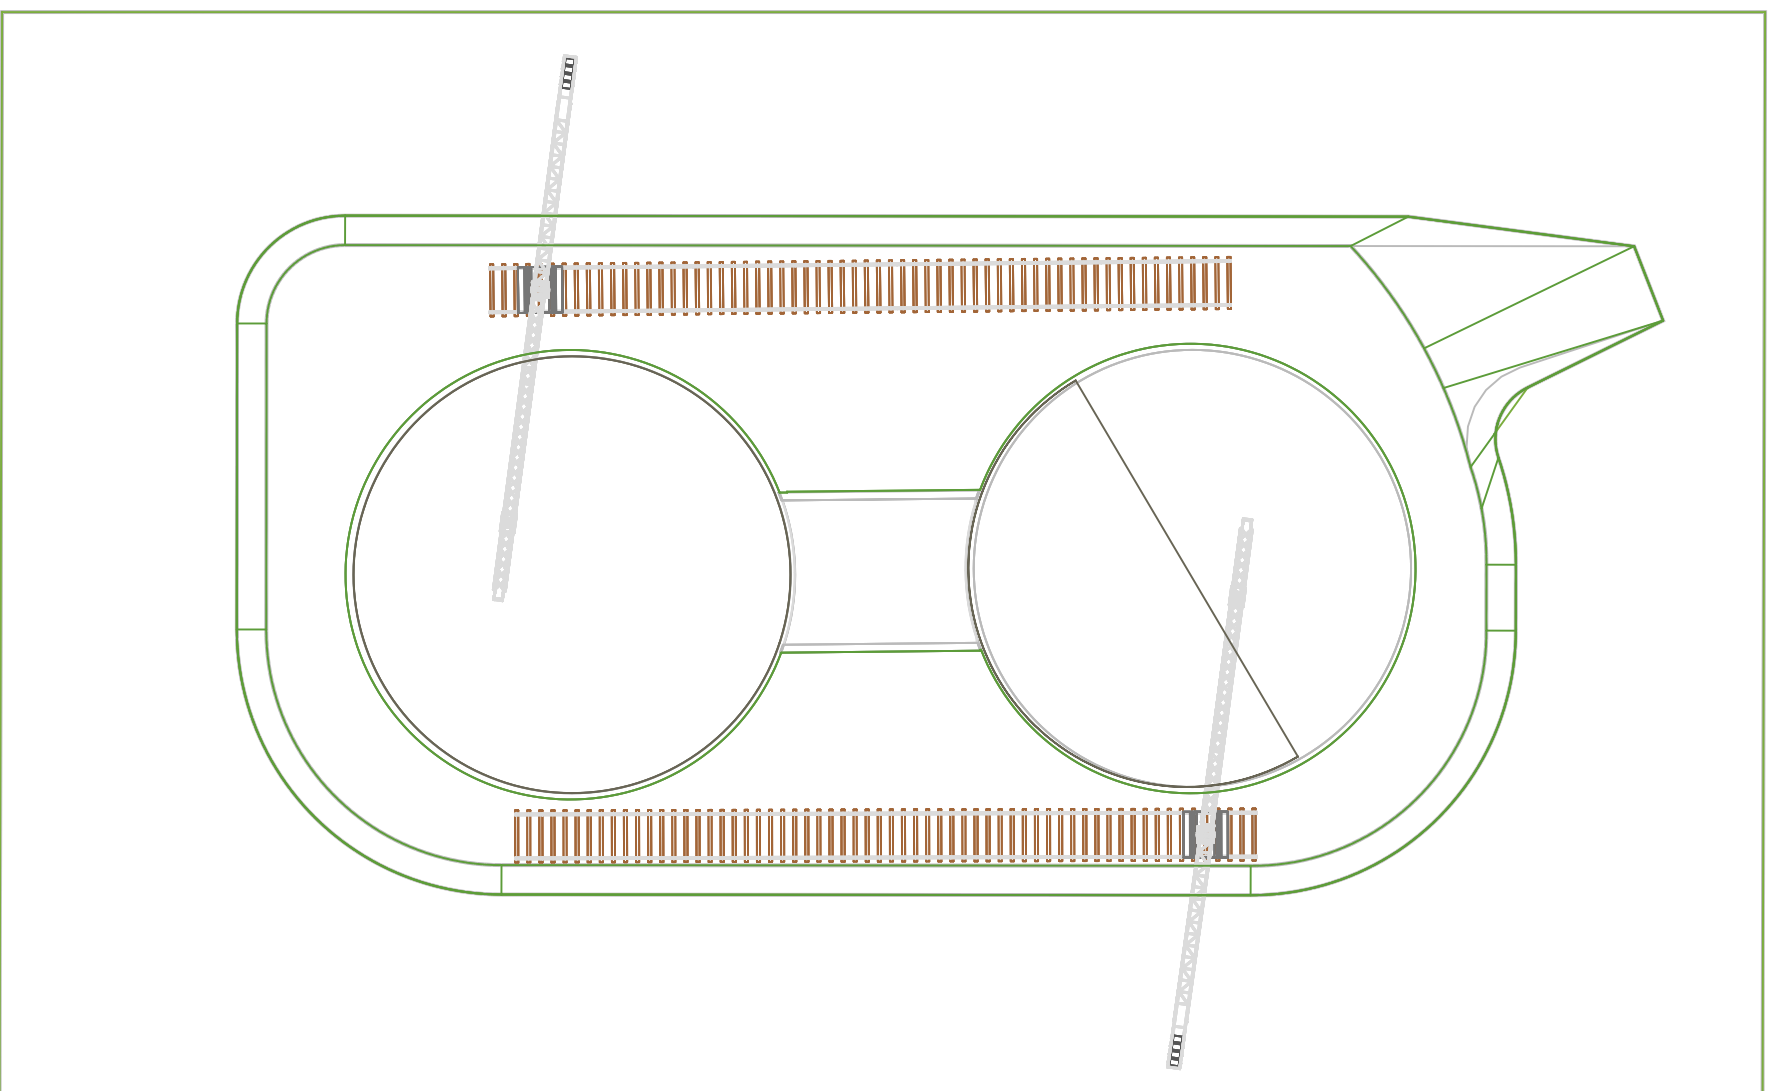

PIANTA

VISTA ASSONOMETRICA

FASE 2:

POSA PRIMO GETTO DA 3m.