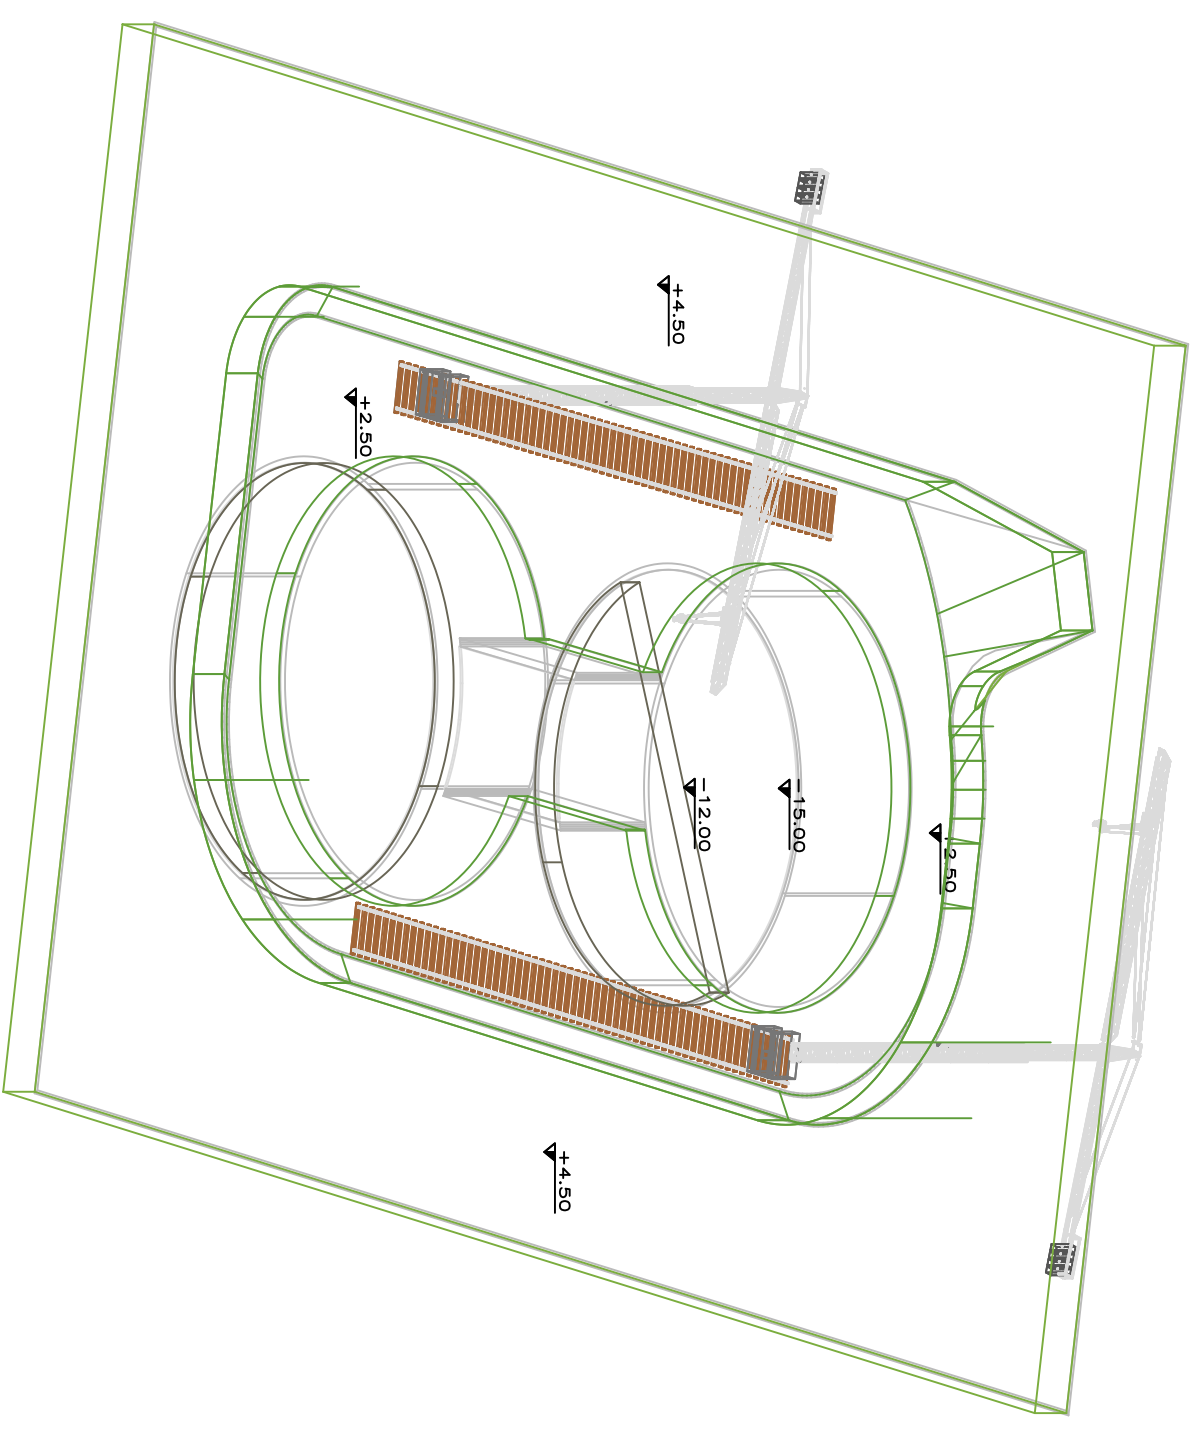

PIANTA

VISTA ASSONOMETRICA

FASE 2:

POSA PRIMO GETTO DA 3m.