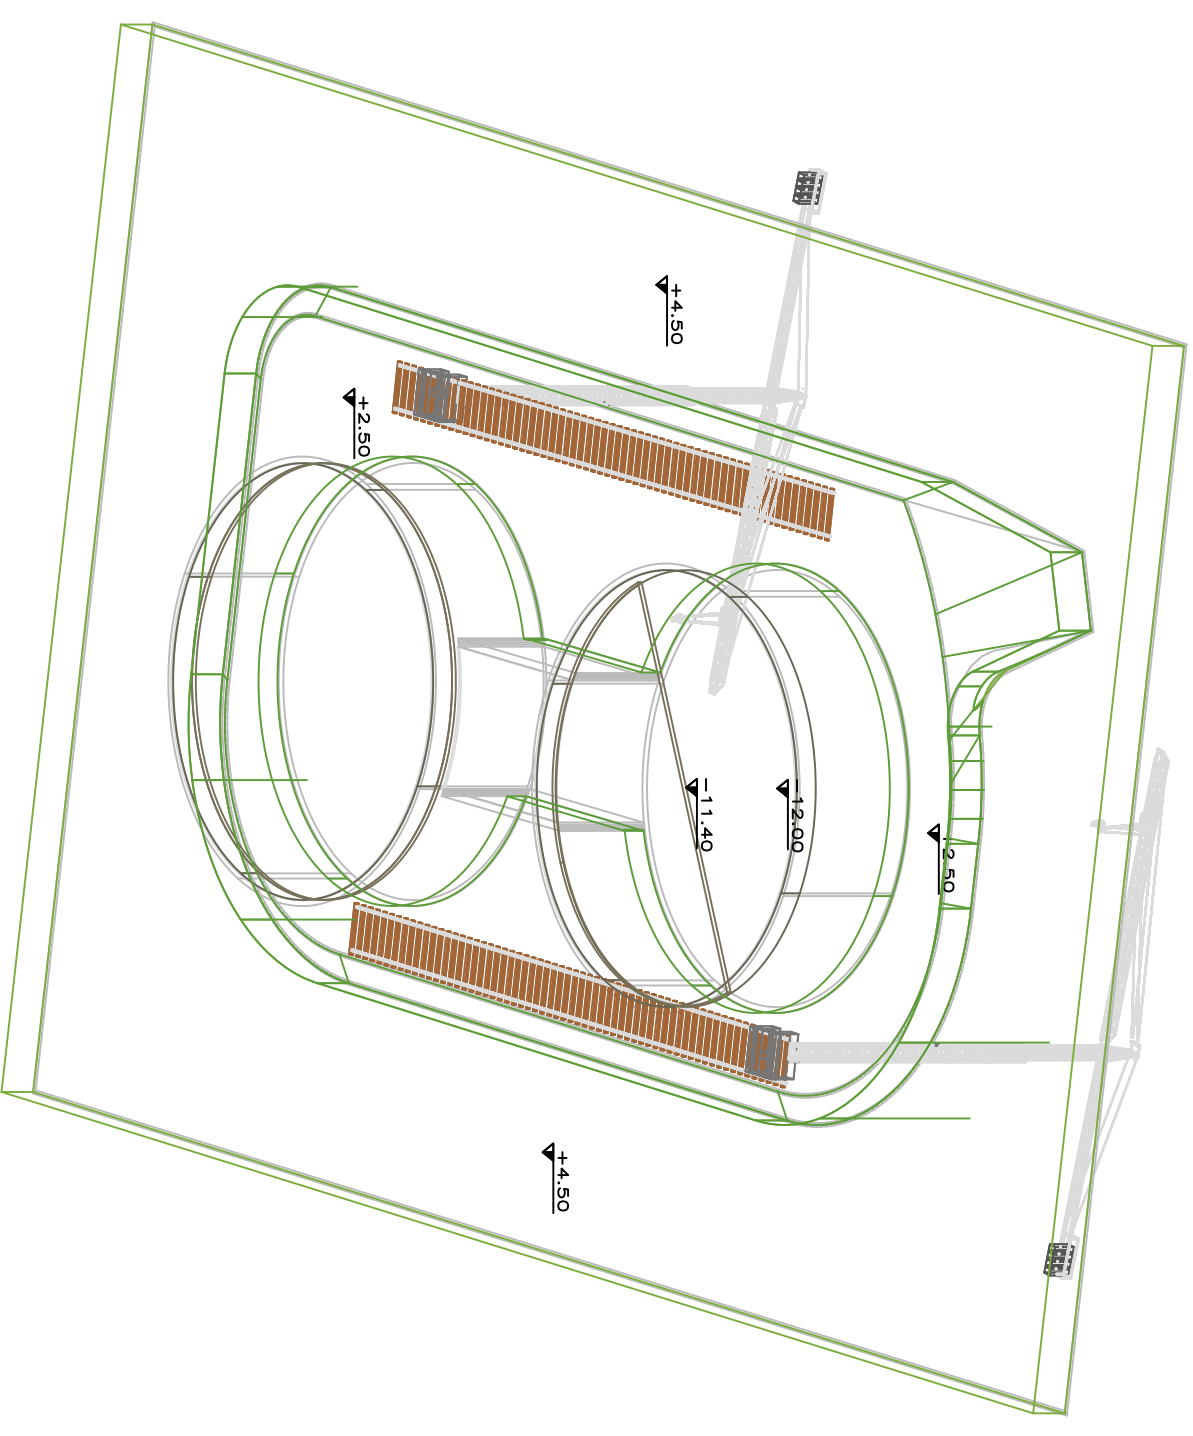

PIANTA

VISTA ASSONOMETRICA

FASE 3:

POSA SECONDO GETTO DA 60cm.