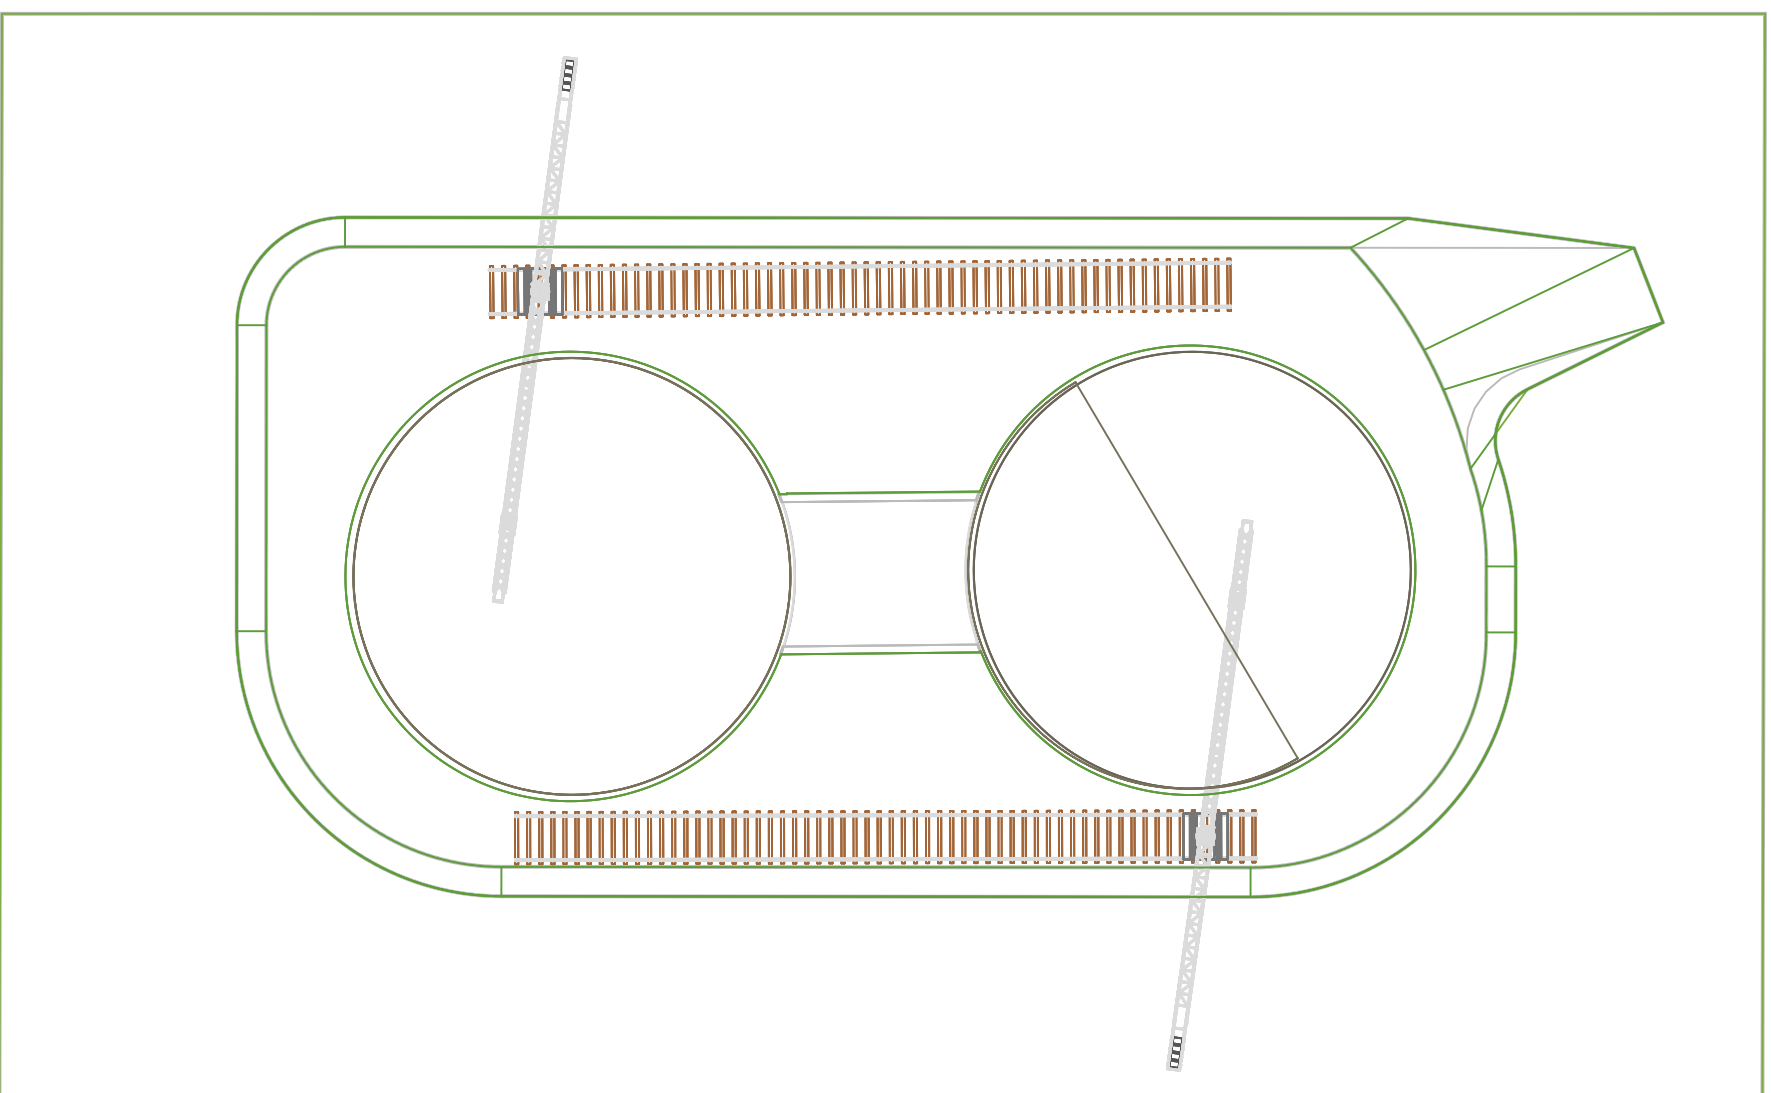

PIANTA

VISTA ASSONOMETRICA

FASE 3:

POSA SECONDO GETTO DA 60cm.