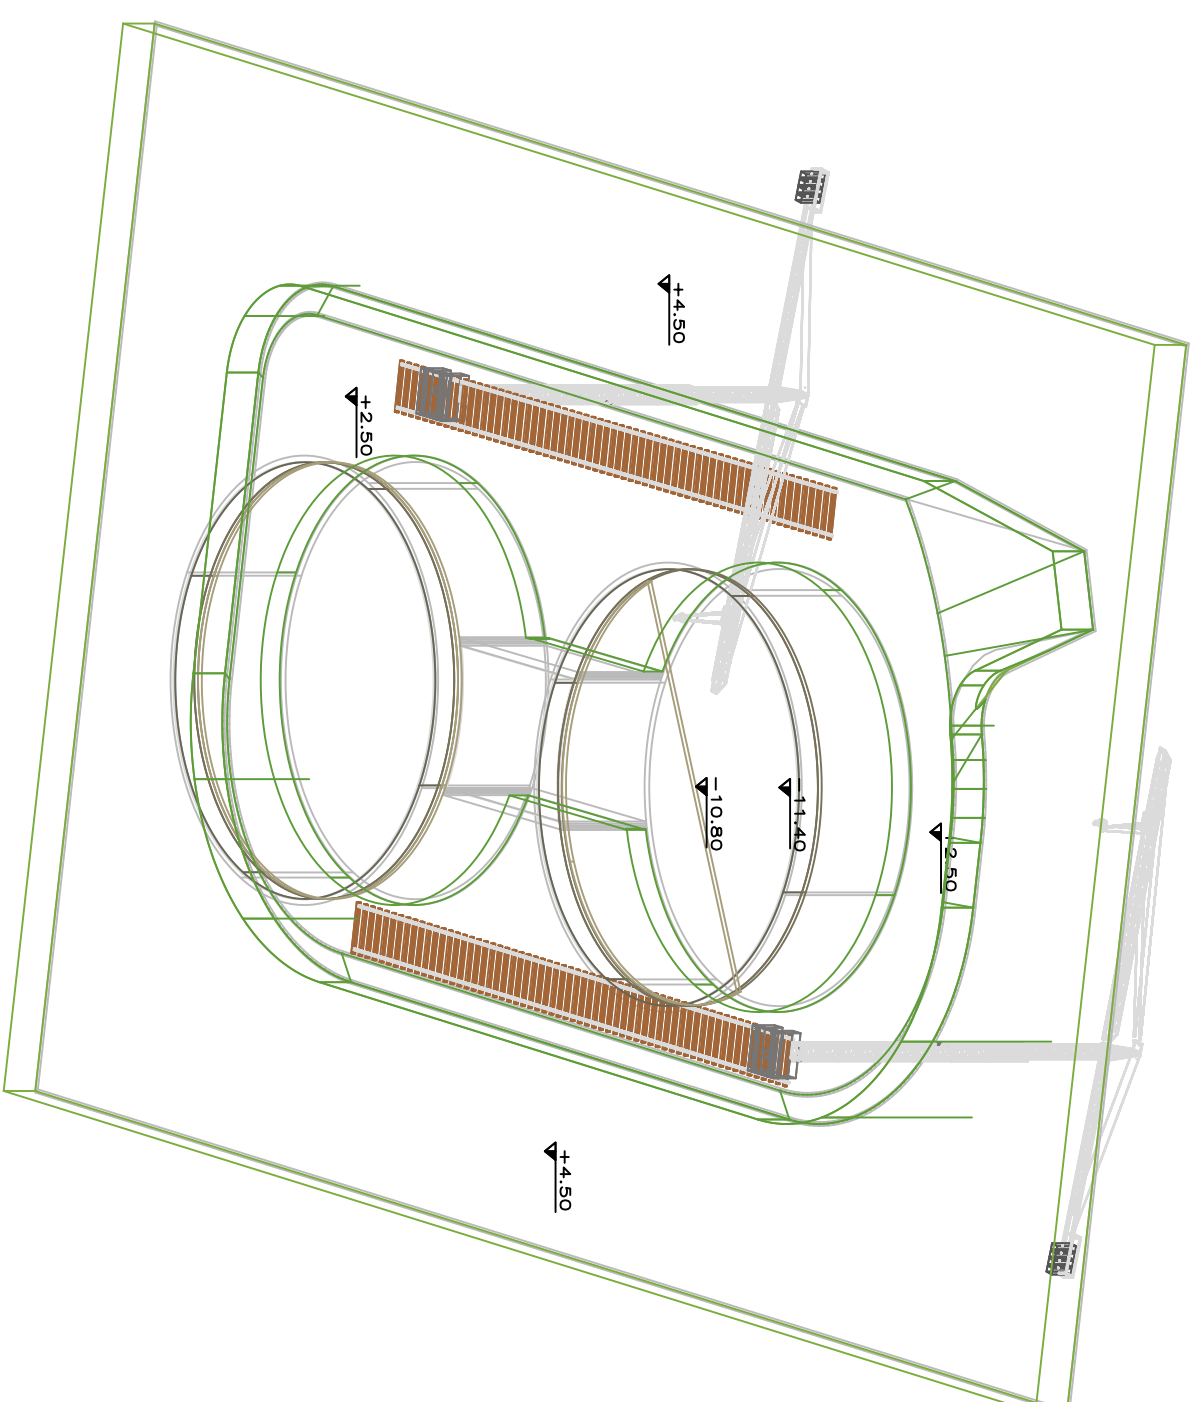

PIANTA

VISTA ASSONOMETRICA

FASE 4:

POSA TERZO GETTO DA 60cm.