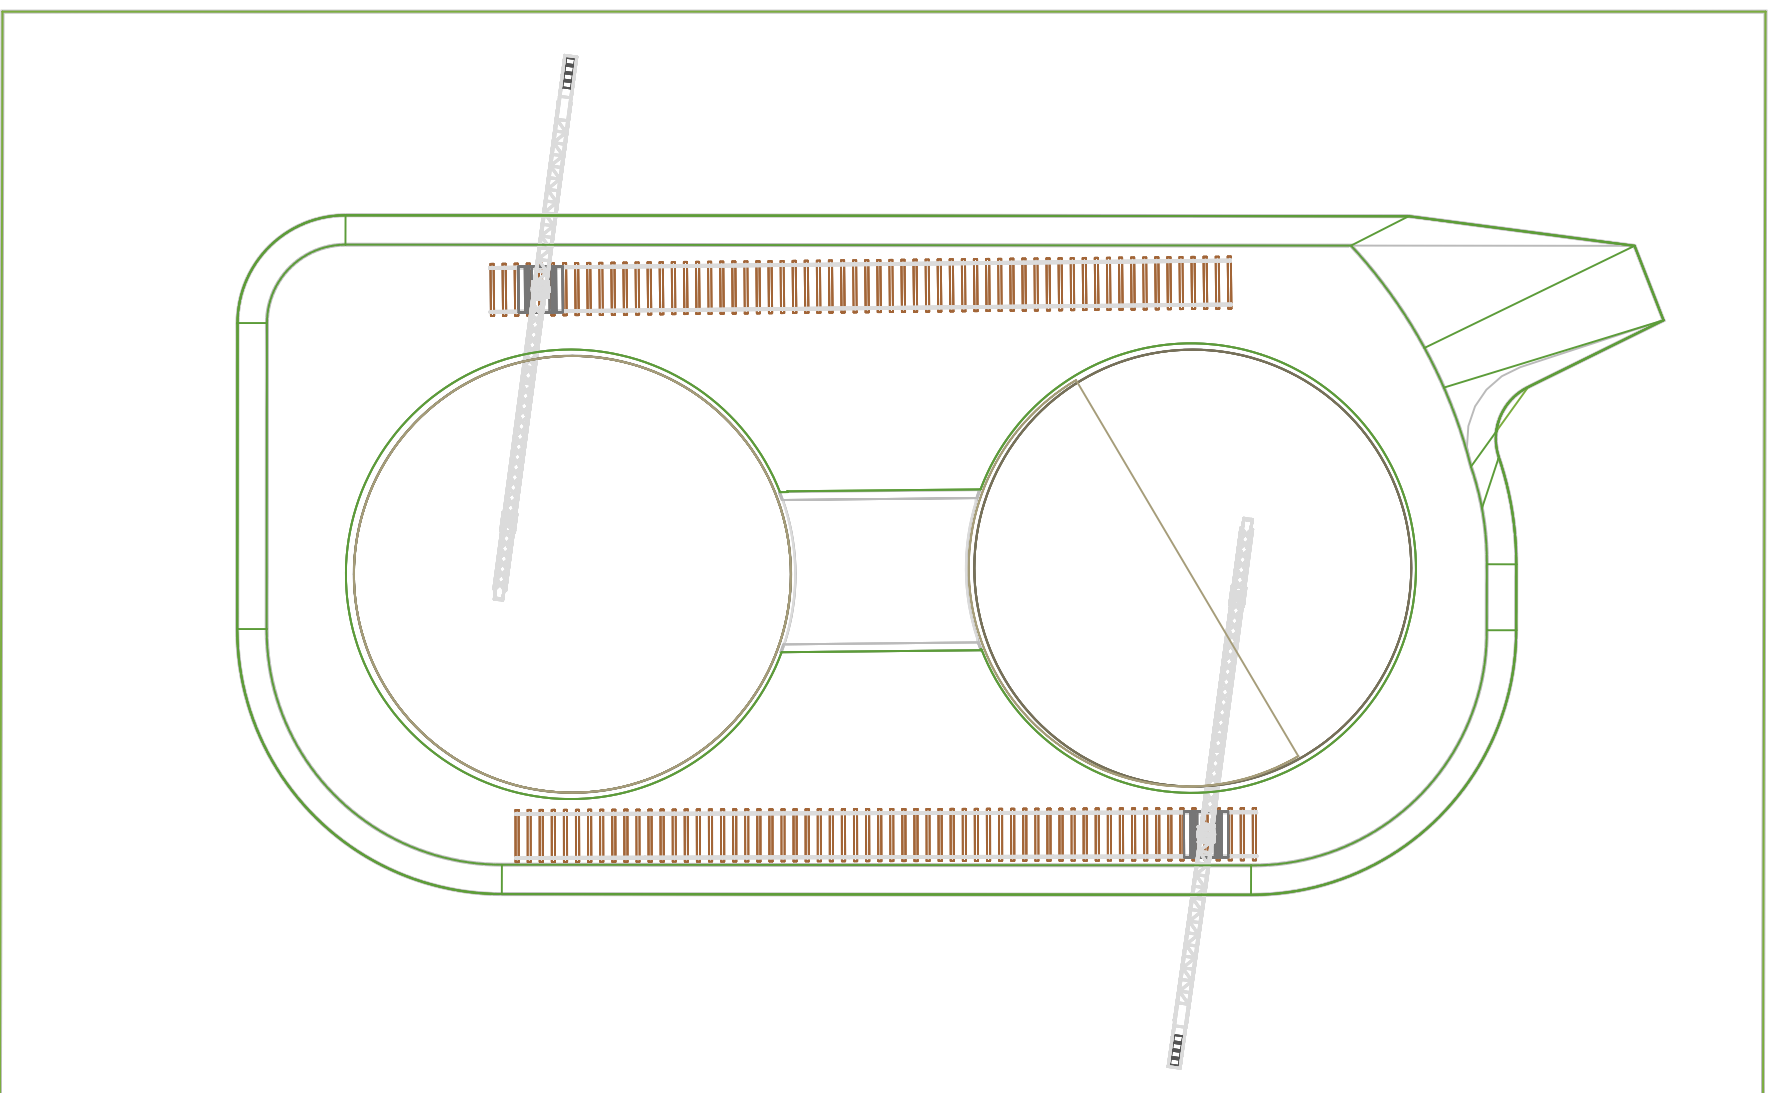

PIANTA

VISTA ASSONOMETRICA

FASE 4:

POSA TERZO GETTO DA 60cm.