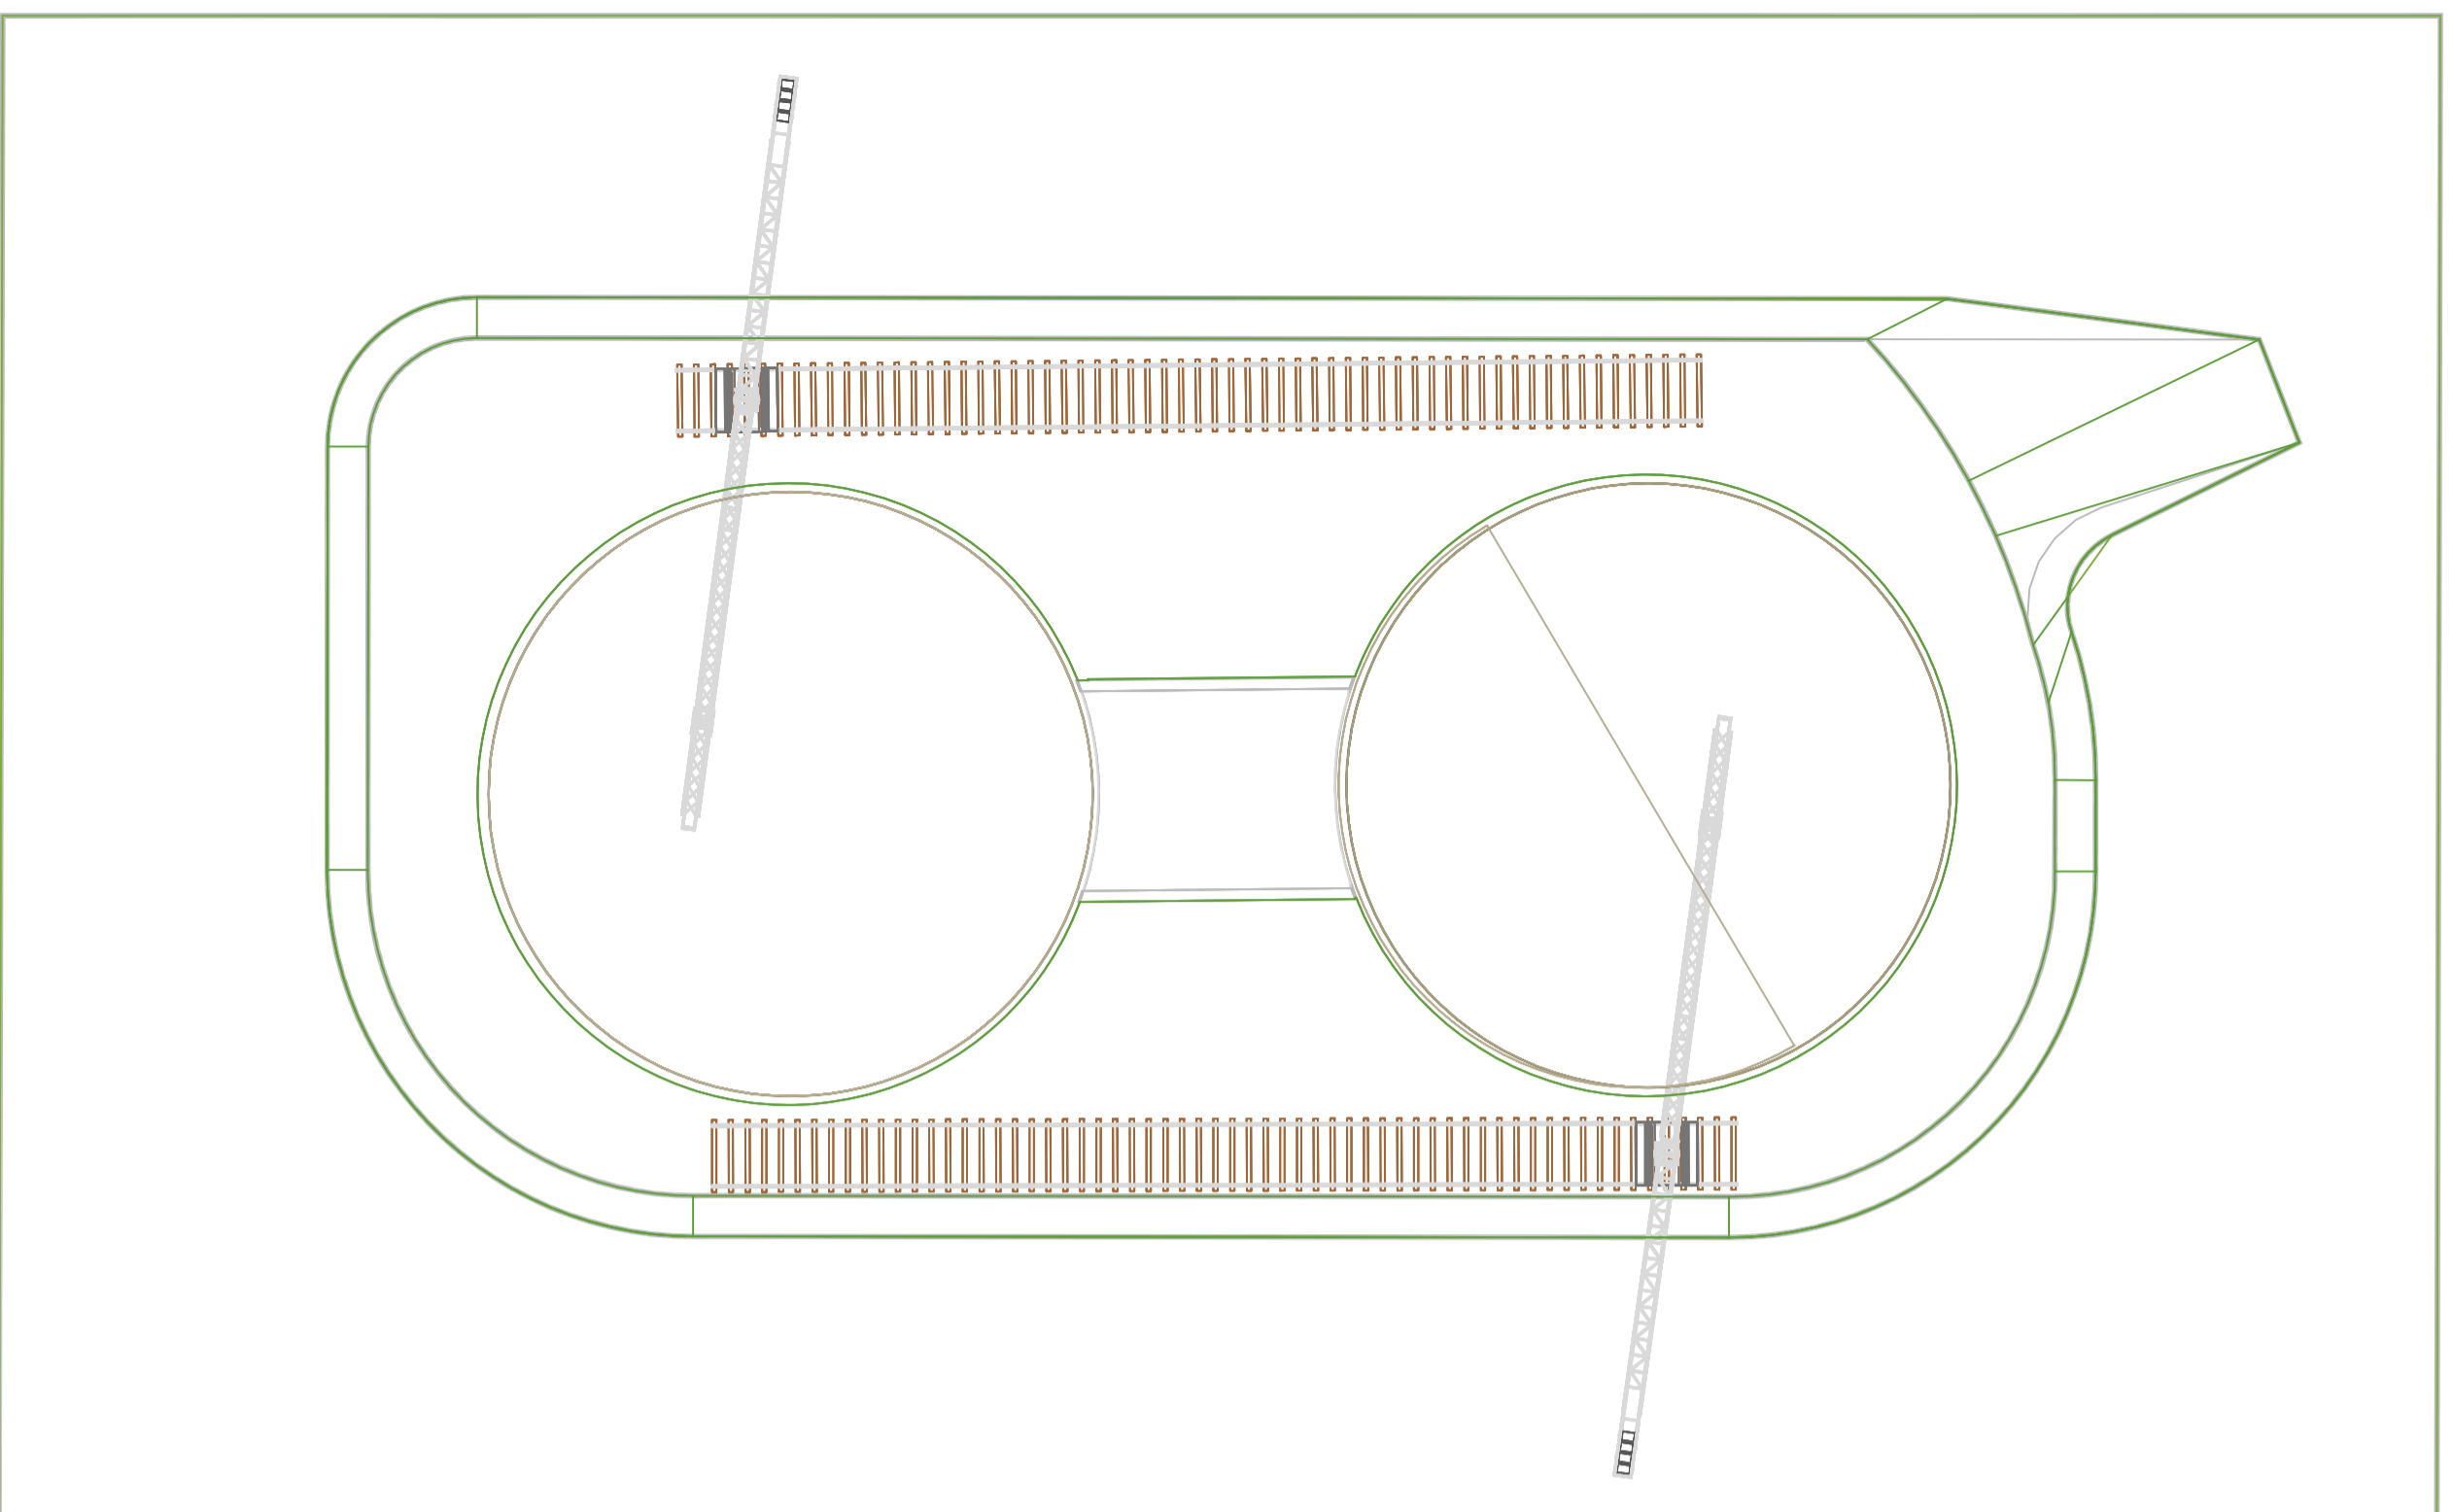

PIANTA

VISTA ASSONOMETRICA

FASE 5:

POSA QUARTO GETTO DA 60cm.