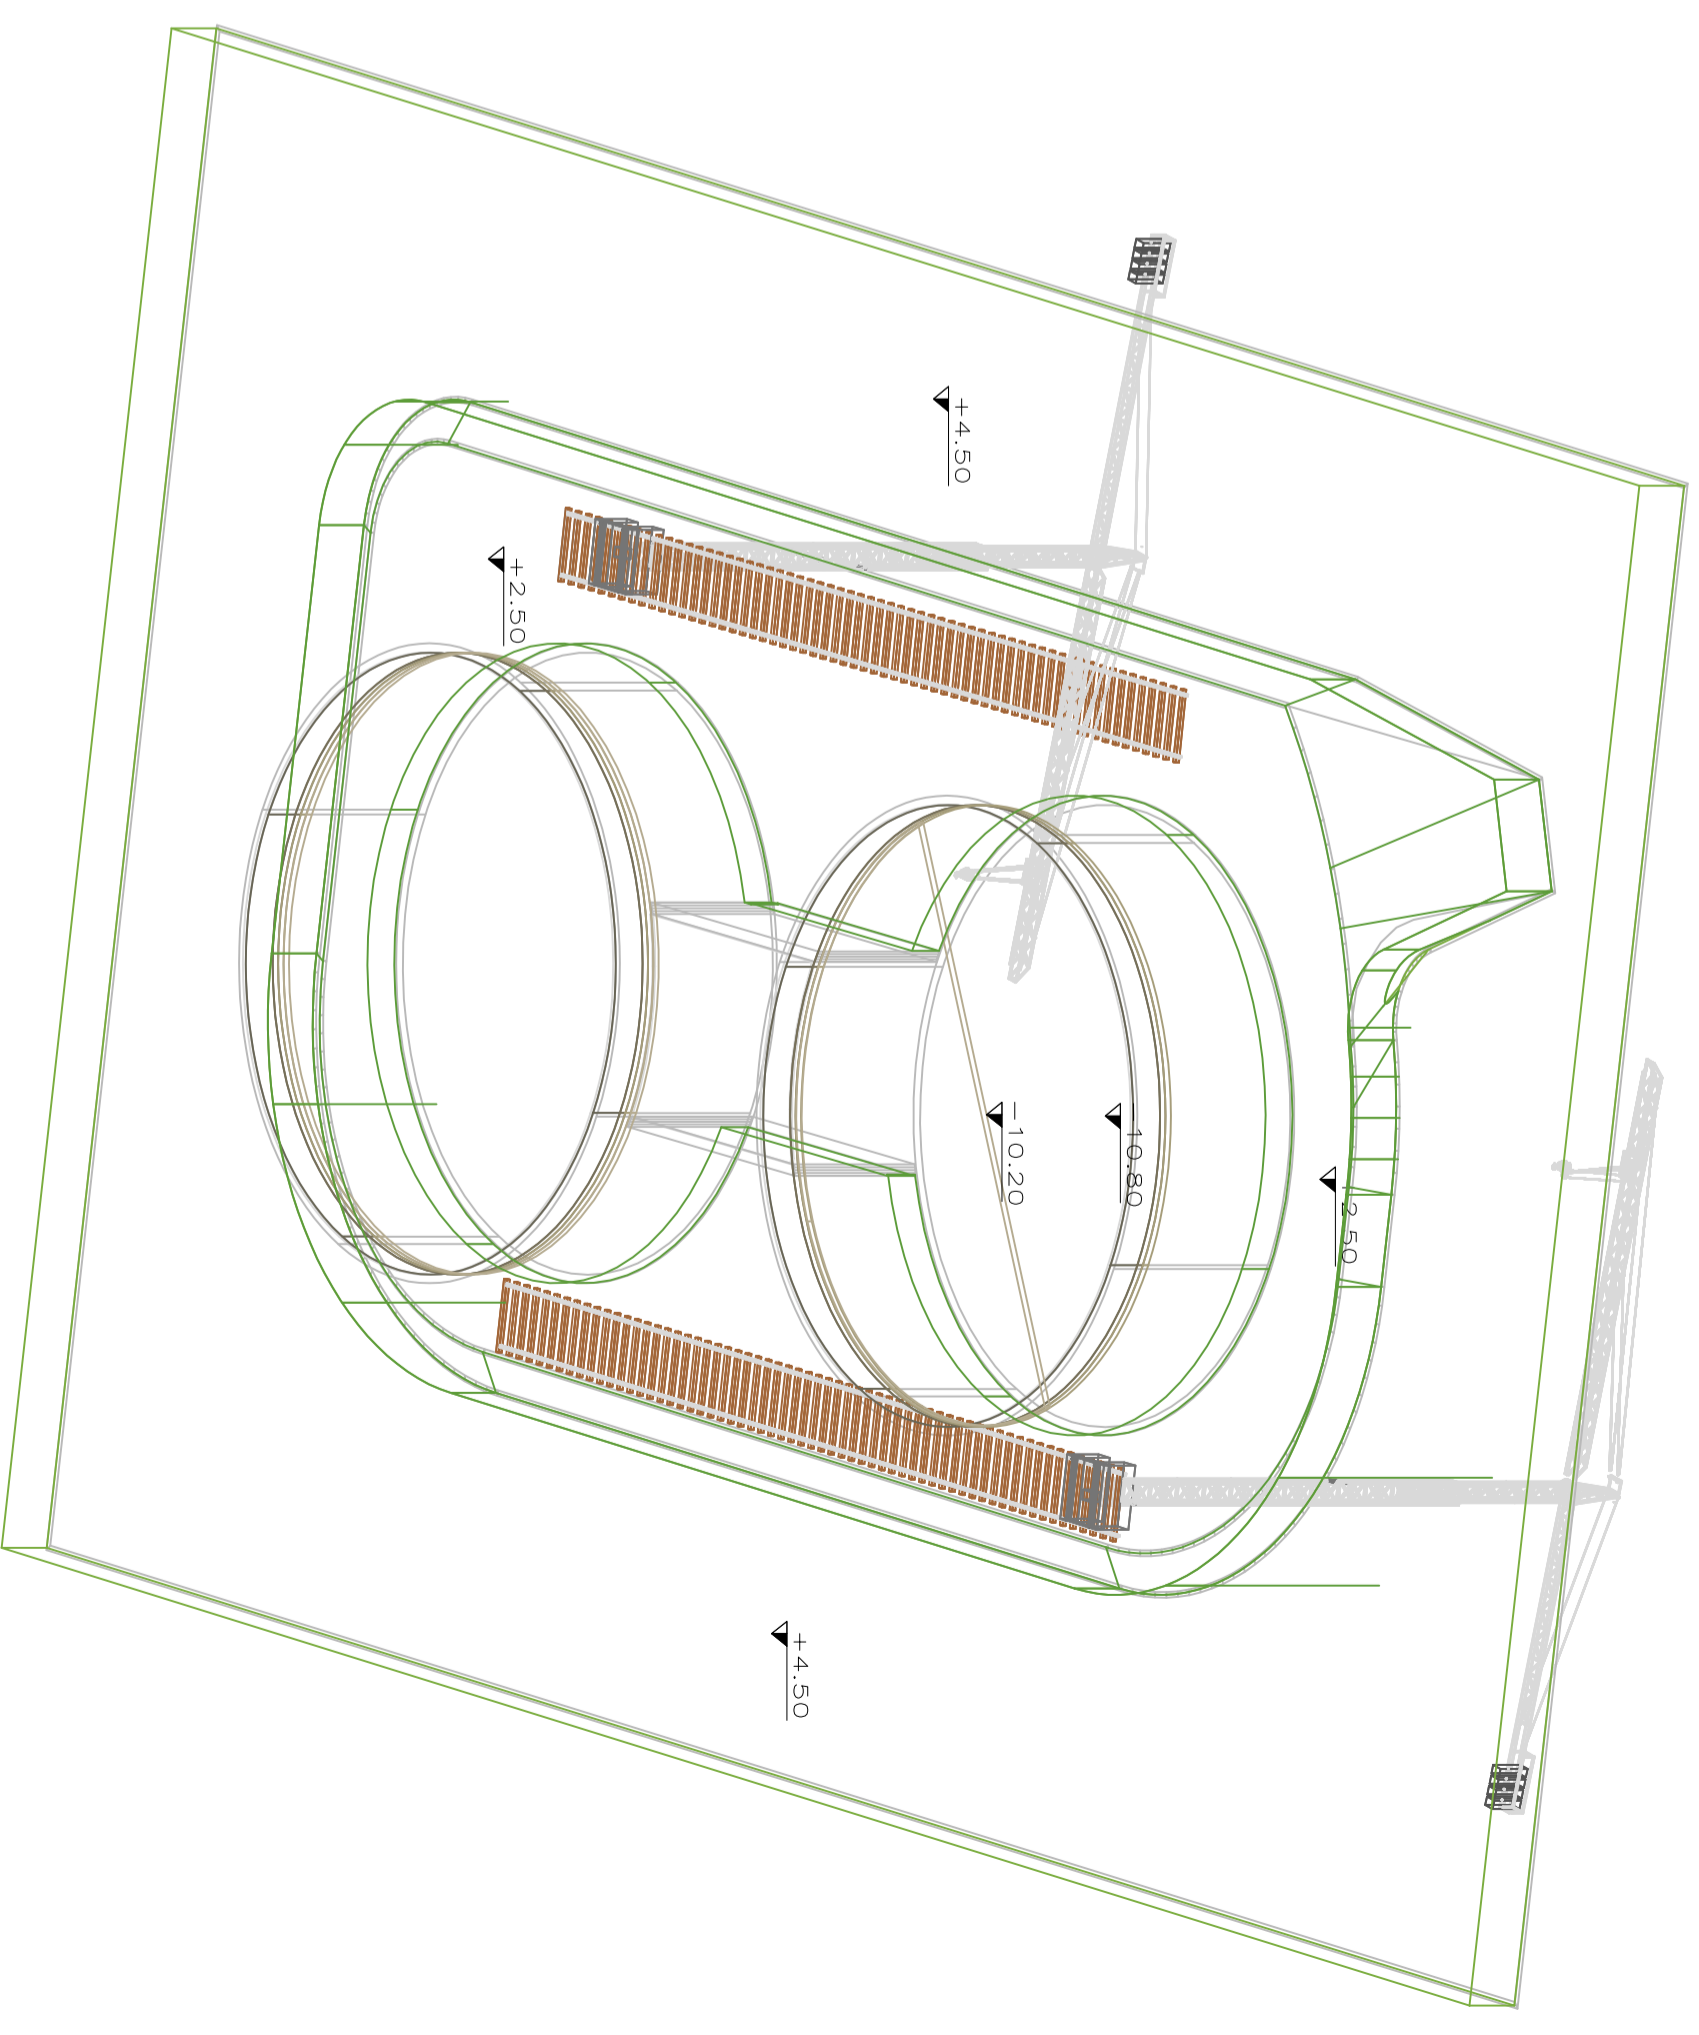

PIANTA

VISTA ASSONOMETRICA

FASE 5:

POSA QUARTO GETTO DA 60cm.