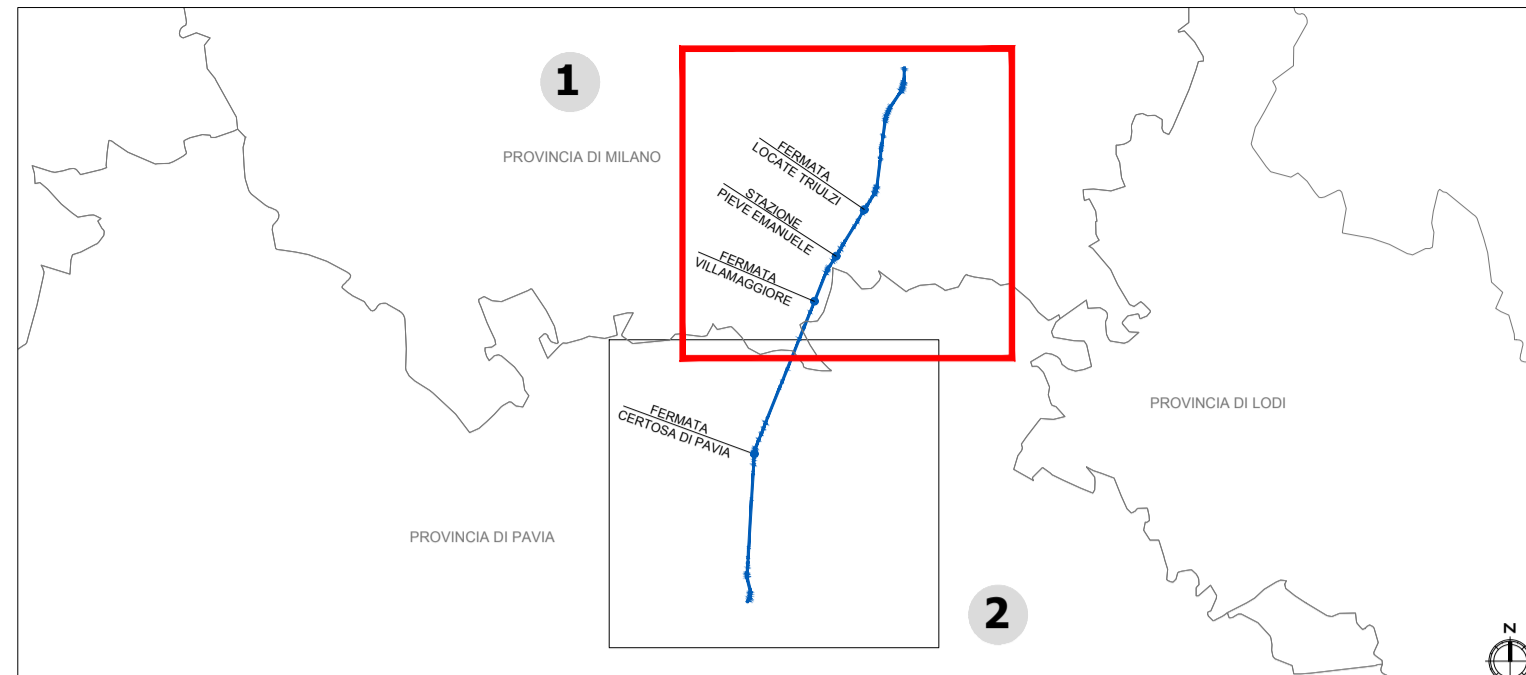

Key plan

LEGENDA

- Opere di linea
- Opere viarie connesse

Rete Natura 2000

- ZSC
- ZPS
- ZPS-ZSC

Fasce di studio

- Fascia 500 m
- Fascia 2.500 m
- Fascia 5.000 m

TAVOLA	SITO NATURA 2000	CODICE	DISTANZA MINIMA ASSE LINEA
1/2	ZSC Oasi di Lacchiarella	IT 2050010	1,2 km
2/2	ZPS-ZSC Garzaia di Cascina Villarasca	IT 2080023	5 km
	ZPS-ZSC Garzaia della Carola	IT 2080018	0,6 km
	ZPS-ZSC Garzaia di Porta Chiossa	IT 2080017	3,9 km
	ZPS Boschi del Ticino	IT 2080301	1,4 km
	ZSC Boschi Siro Negri e Moriano	IT 2080014	3,8 km

Fonti: Regione Lombardia, Geoportale della Lombardia, shapefile "Aree protette"

COMMITTENTE:

PROGETTAZIONE:

U.O. ARCHITETTURA, AMBIENTE E TERRITORIO

PROGETTO DEFINITIVO

**POTENZIAMENTO DELLA LINEA MILANO - GENOVA
QUADRUPPLICAMENTO TRATTA MILANO ROGOREDO - PAVIA**