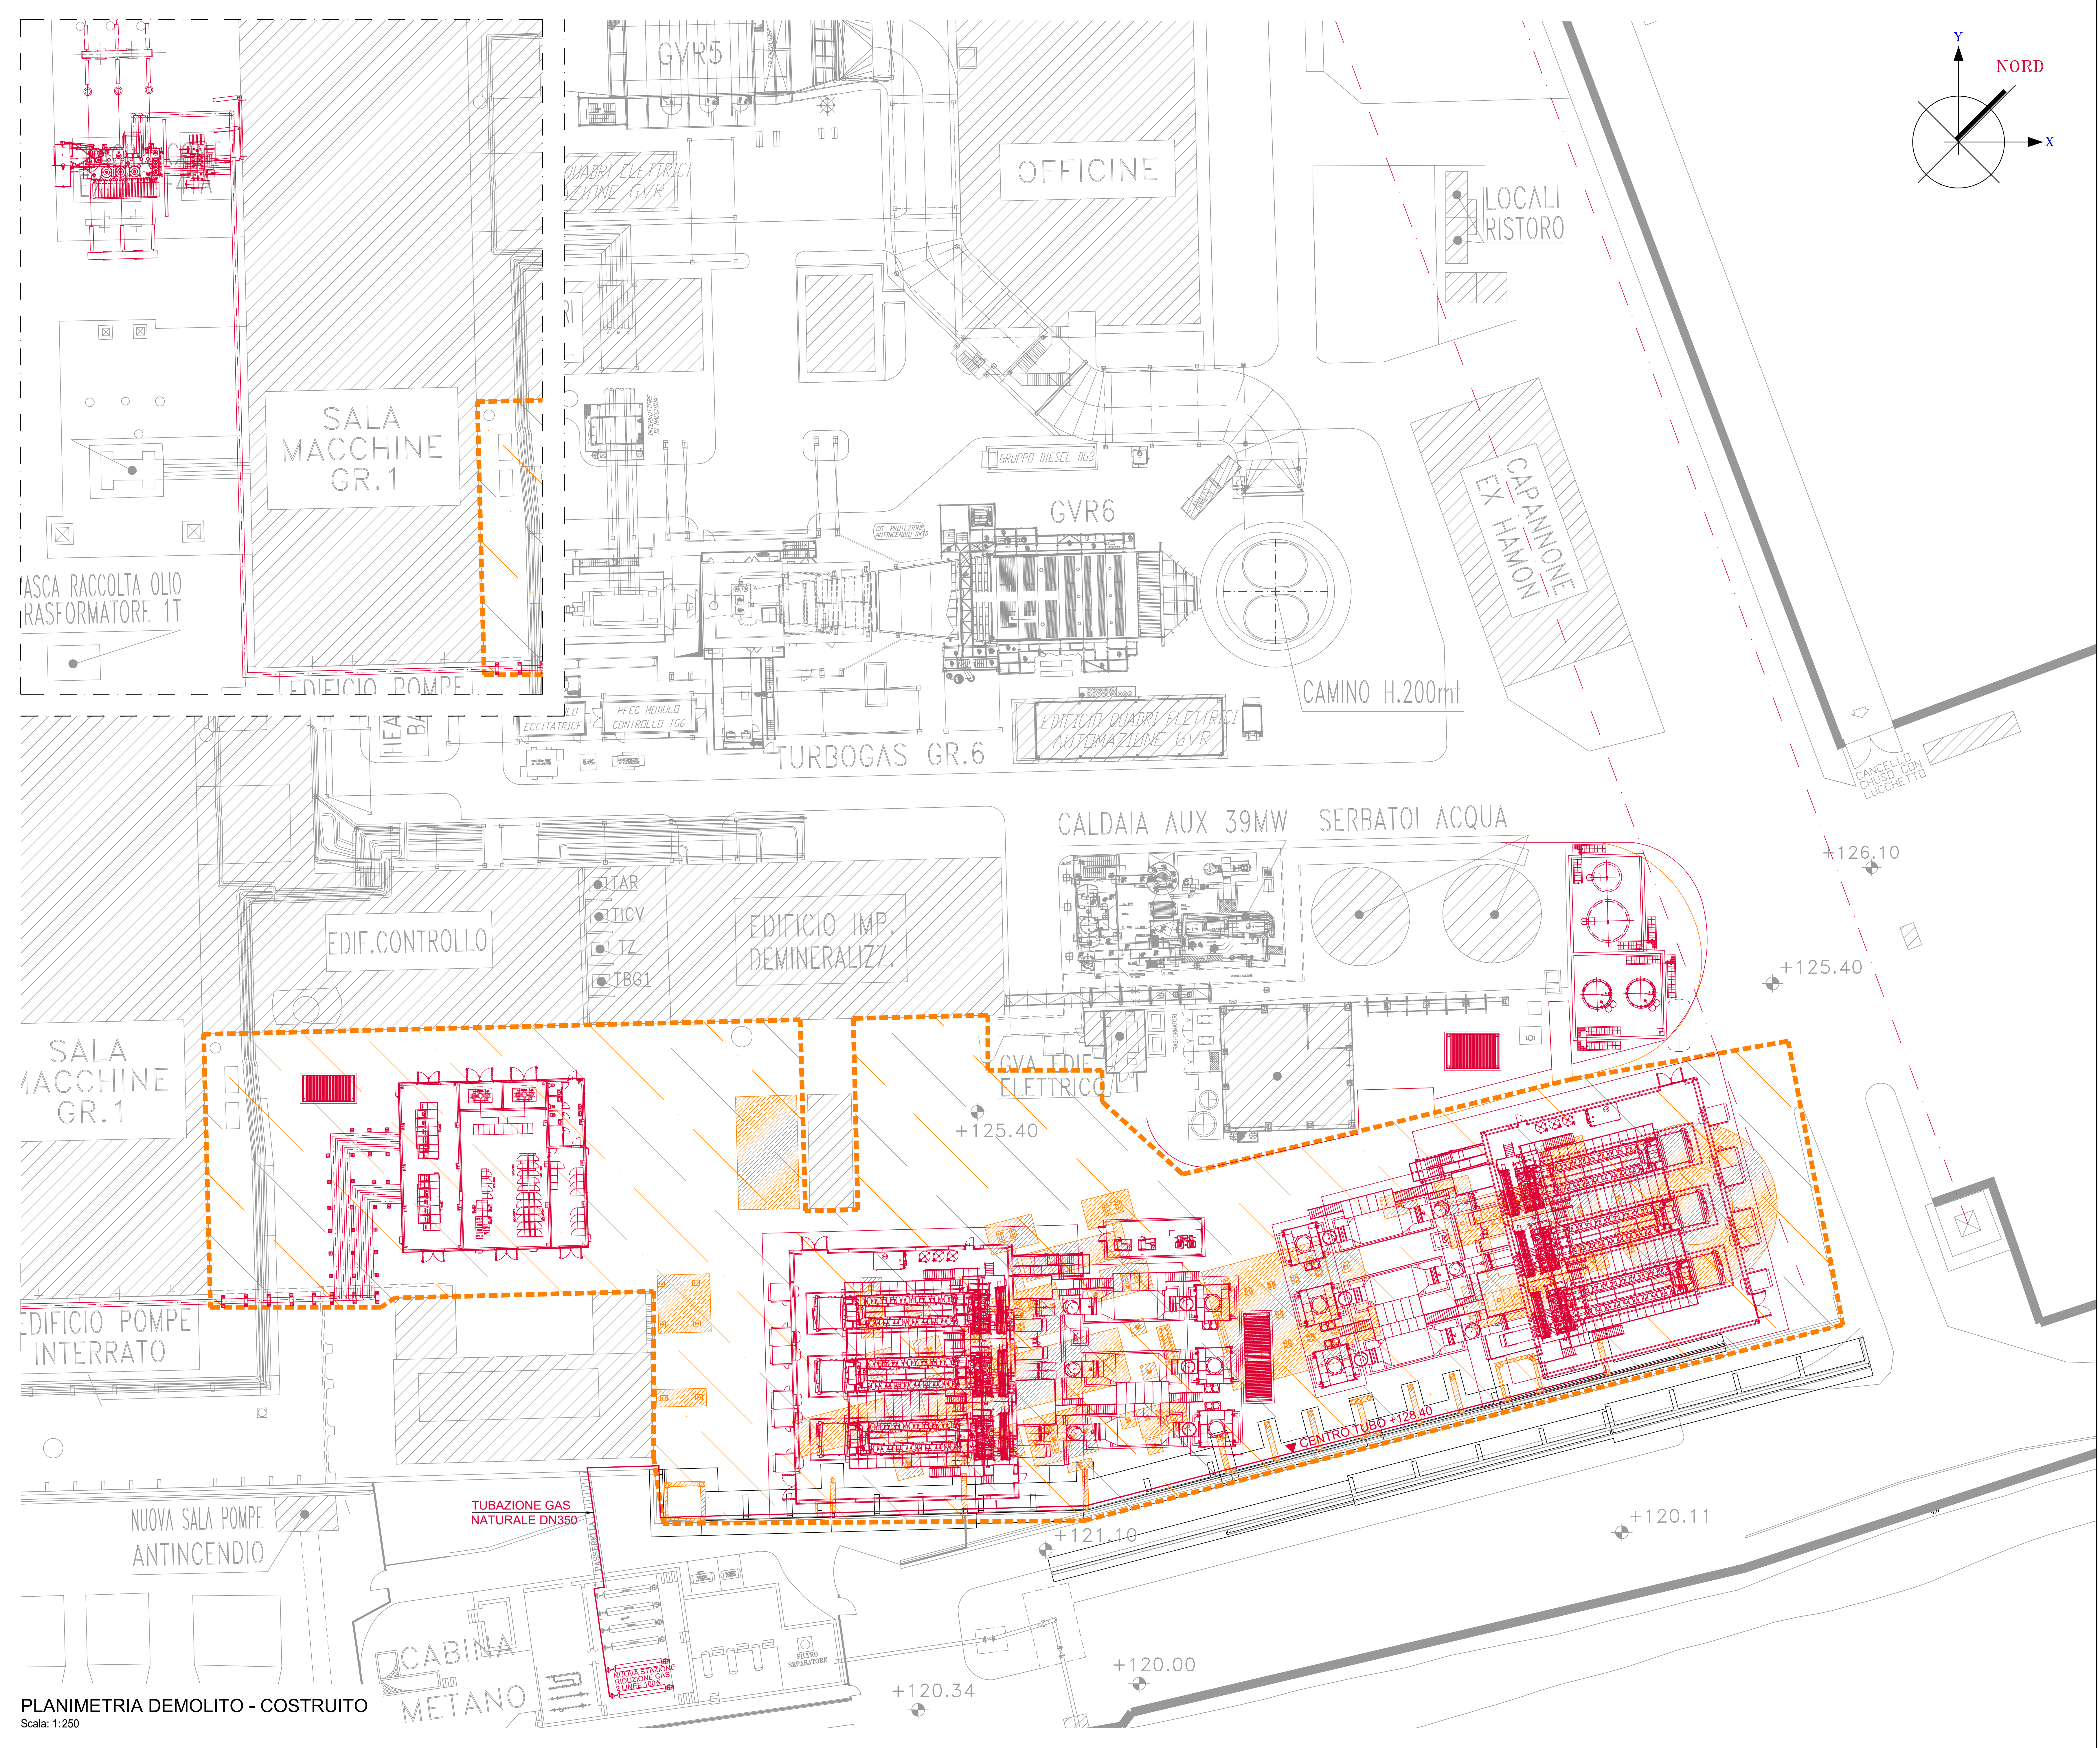

CODIFICA ELABORATO	DESCRIZIONE ELABORATO
CSP-CTC-100037-IMAG-00	Planimetria Inquadramento Generale

LEGENDA

- COSTRUITO
- DEMOLITO
- IMPIANTI INTERRATI DA DEMOLIRE

PLANIMETRIA DEMOLITO - COSTRUITO
Scala: 1:250

00	15/09/19	EMISSIONE PER AUTORIZZAZIONI	Bellè	Tagliarini	Bellè
REV.	DATA	DESCRIZIONE DELLA REVISIONE	EMISSO	DESEGNATO	VERIFICATO
Rev.	Date	Revision description	Issued by	Prepared by	Checked by
IMPIANTO: CENTRALE DI CASSANO D'ADDA Plant: IMPIANTO MOTORI A GAS					
TITOLO: TAVOLA DEMOLITO - COSTRUITO					
INGEGNERIA					
DISEGNO: CSP-CTC-100040-IMAG		Scala: 1:250	FORMATO: A0	Foglio: 01 di 01	
NOME FILE: CSP-CTC-100040-IMAG-00-Tavola Demolito-Costruito.dwg					