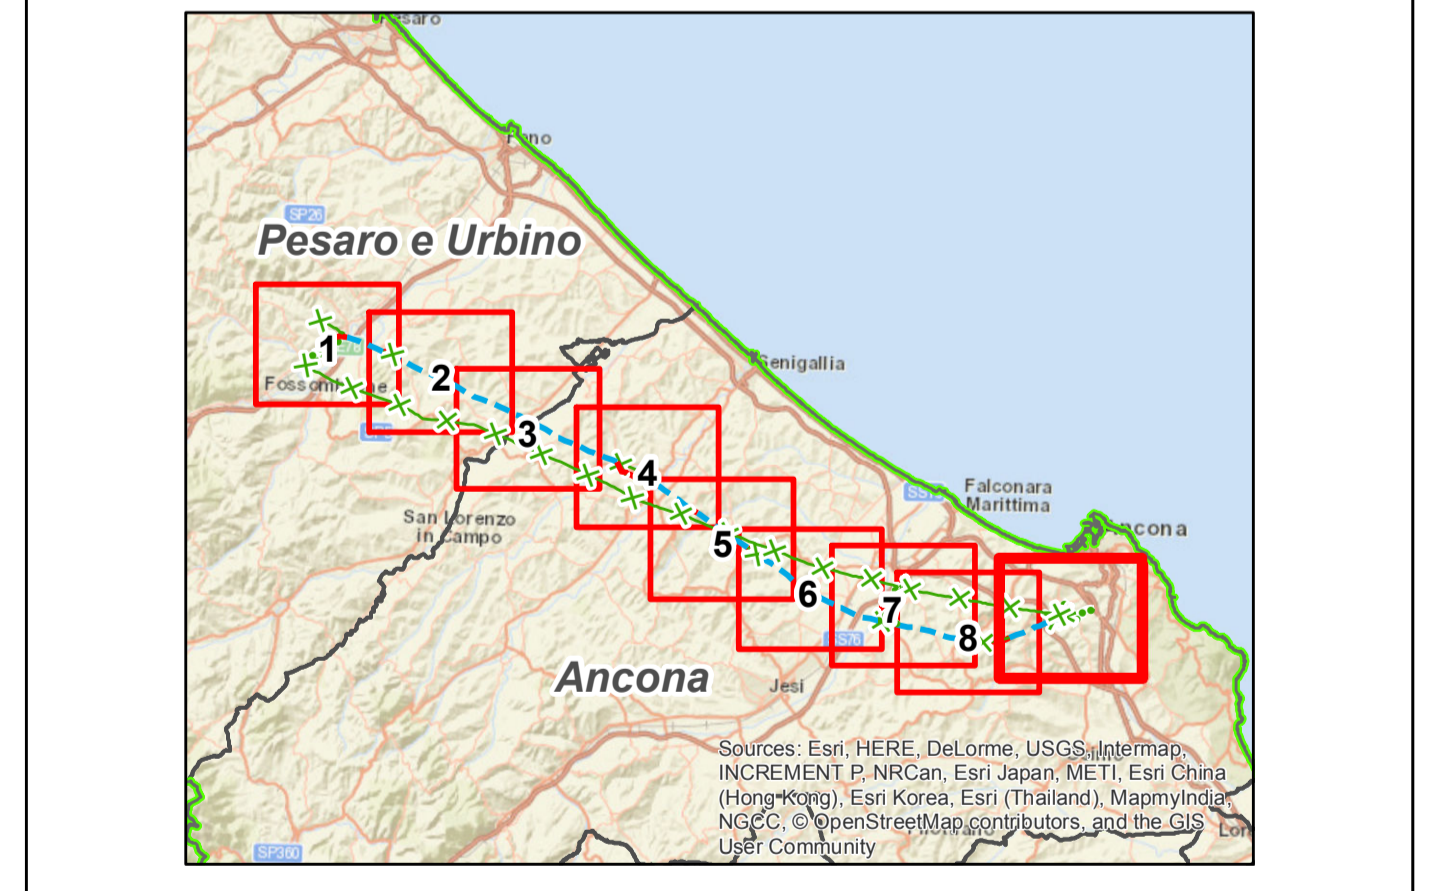

SISTEMA DI SELVATORTA, Alluvioni terrazzate

FORMAZIONE A COLOMBACCI (FCO), Litofacies pellico-arenitica (FCO)

FORMAZIONE GESSO SO-LIFERA (GES), SCHLIER (SCH)

FORMAZIONE DI S. DONATO

SISTEMA DI URBISAGLIA

PILOCENE-PLEISTOCENE P-P - OLOCENE

PILOCENE-PLEISTOCENE P-P - OLOCENE

FORMAZIONE DI S. DONATO, FORMAZIONE DI SAPIGNO

SISTEMA DI URBISAGLIA, Alluvioni terrazzate

FORMAZIONE A COLOMBACCI (FCO), Litofacies pellico-arenitica (FCO)

FORMAZIONE GESSO SO-LIFERA (GES), SCHLIER (SCH)

TRIPOLI E MARNE TRIPOLACCEE

SISTEMA DI URBISAGLIA

PILOCENE-PLEISTOCENE P-P - OLOCENE

PILOCENE-PLEISTOCENE P-P - OLOCENE

TRIPOLI E MARNE TRIPOLACCEE

SISTEMA DI URBISAGLIA, Alluvioni terrazzate

FORMAZIONE GESSO SO-LIFERA (GES), SCHLIER (SCH)

FORMAZIONE GESSO SO-LIFERA (GES), SCHLIER (SCH)

FORMAZIONE MARNOSO ARENACEA MARCHIGIANA

SISTEMA DI URBISAGLIA

PILOCENE-PLEISTOCENE P-P - OLOCENE

PILOCENE-PLEISTOCENE P-P - OLOCENE

FORMAZIONE MARNOSO ARENACEA MARCHIGIANA

SISTEMA DI URBISAGLIA, Alluvioni terrazzate

FORMAZIONE GESSO SO-LIFERA (GES), SCHLIER (SCH)

FORMAZIONE GESSO SO-LIFERA (GES), SCHLIER (SCH)

BISCIAIRO

SISTEMA DI URBISAGLIA

PILOCENE-PLEISTOCENE P-P - OLOCENE

PILOCENE-PLEISTOCENE P-P - OLOCENE

BISCIAIRO

SISTEMA DI URBISAGLIA, Alluvioni terrazzate

FORMAZIONE GESSO SO-LIFERA (GES), SCHLIER (SCH)

FORMAZIONE GESSO SO-LIFERA (GES), SCHLIER (SCH)

Table with columns for project details: NOME DEL FILE, FORMATO, SCALA, FOGLIO, CODICE, and a section for project description and approval.

Questo documento contiene informazioni di proprietà Terna SpA e deve essere utilizzato esclusivamente dal destinatario in relazione alle finalità per le quali è stato fornito. È vietata qualsiasi forma di riproduzione o divulgazione senza l'esplicito consenso di Terna SpA.