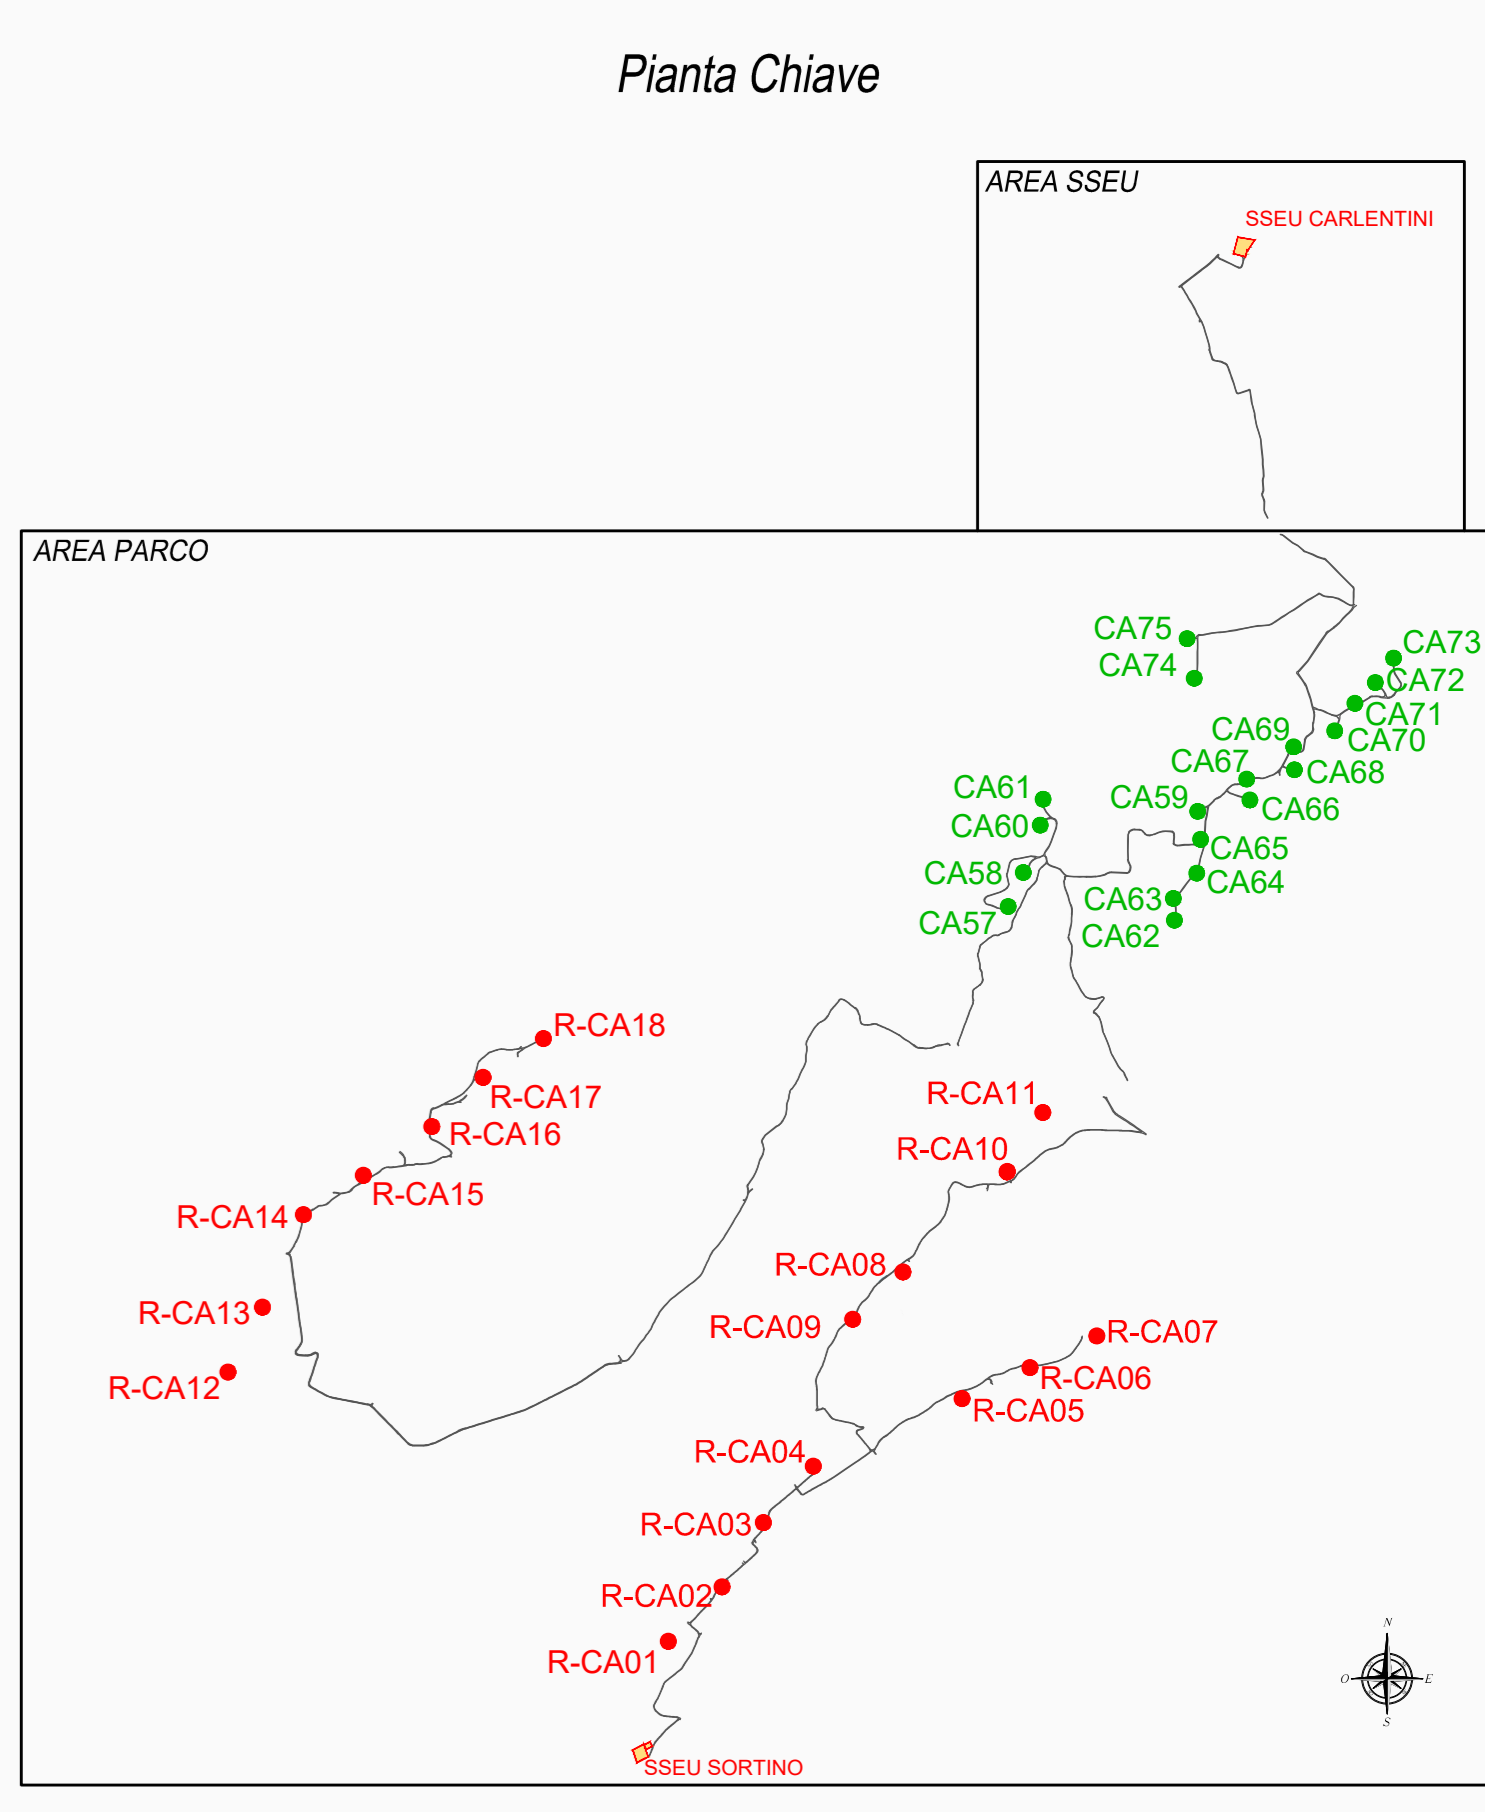

REGIONE SICILIA
Provincia di Siracusa
COMUNE DI CARLENTINI

PROGETTO

POTENZIAMENTO PARCO EOLICO CARLENTINI

PROGETTO DEFINITIVO

COMMITTENTE

ERG Wind 2000
Una società del Gruppo ERG

ERG Wind Sicilia 3
Una società del Gruppo ERG

SOCIETA' DI PROGETTAZIONE: **UTIP**

CONSULENZA SPECIALISTICA: **Intex**

TENUTO PROFESSIONALE: **ING. MESSINA**

OGGETTO DELL'ELABORAZIONE:

CONFRONTO LAYOUT ESISTENTE - LAYOUT POTENZIAMENTO