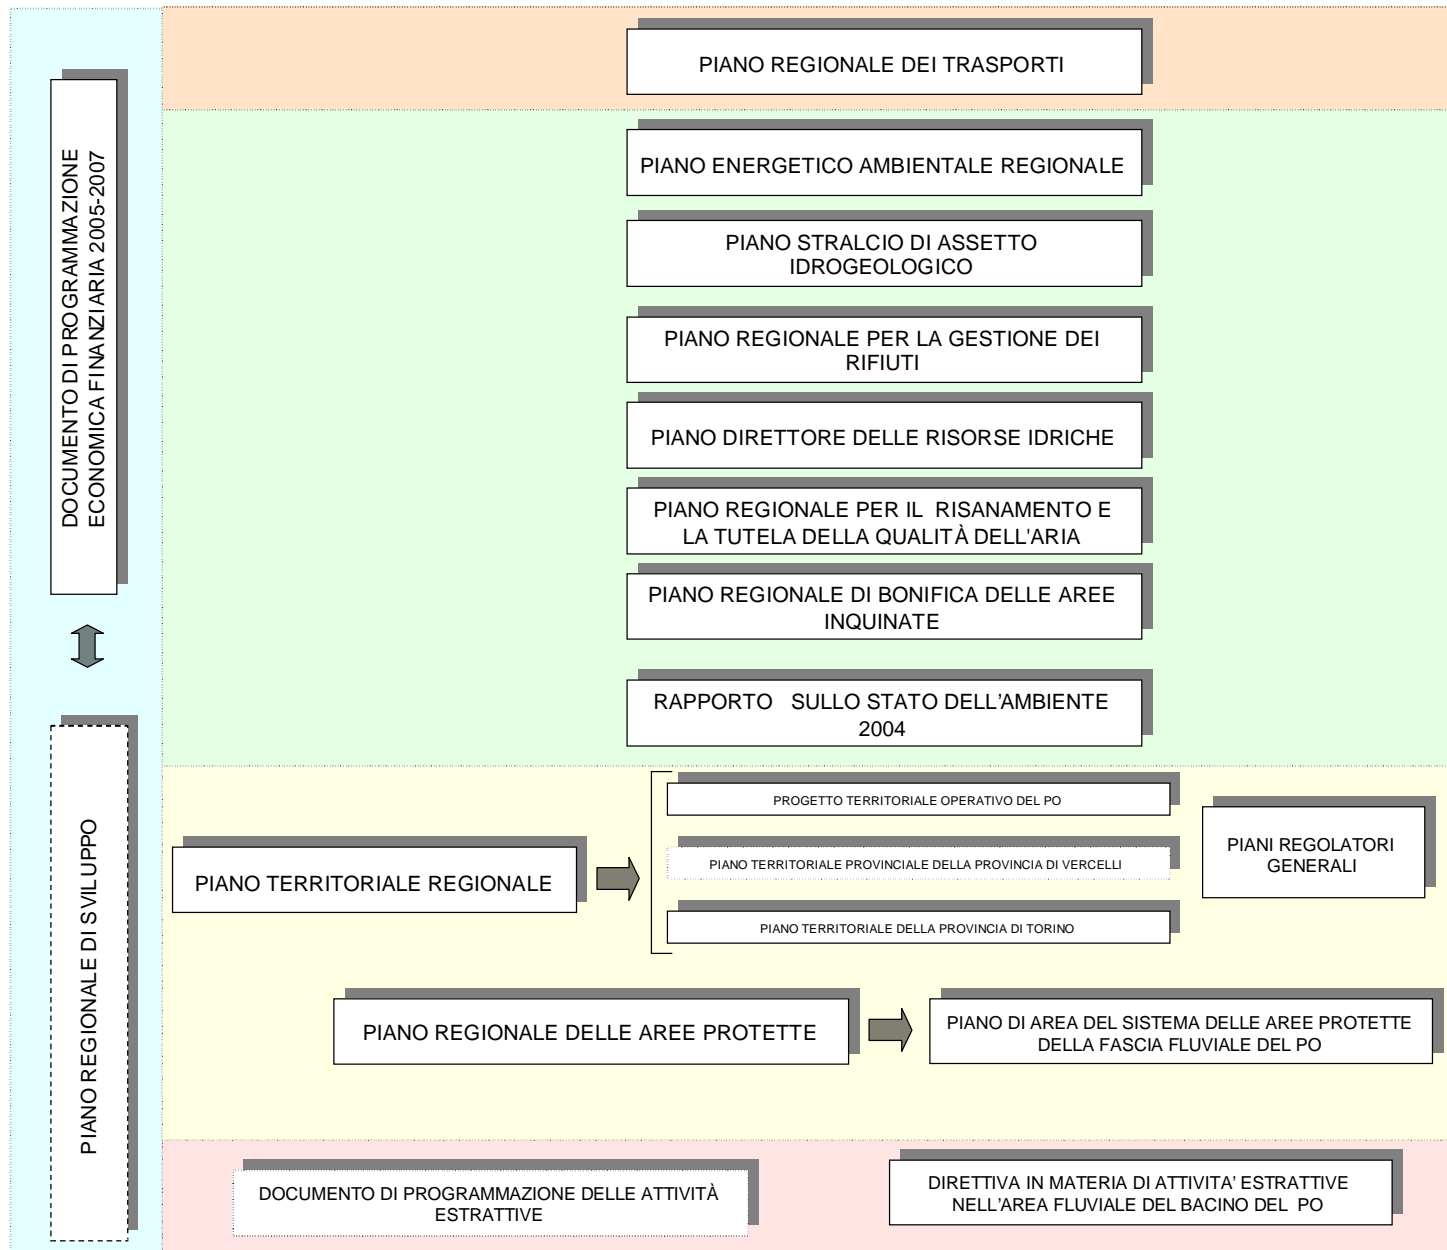

REGIONE PIEMONTE

LEGENDA

-  PIANO APPROVATO
-  PIANO IN ATTESA DI APPROVAZIONE (ADOTTATO)
-  PIANO IN ELABORAZIONE
-  Programmazione economica e territoriale
-  Piani dei trasporti
-  Piani per la salvaguardia ed il risanamento ambientale
-  Piani territoriali e paesistici
-  Piani per le attività industriali

	Impianto EUREX - Saluggia	
	Progetto CEMEX STUDIO DI IMPATTO AMBIENTALE	
Quadro di Riferimento Programmatico: Schema Funzionale		
SL CX 0245	Scala	Figura: 2/1