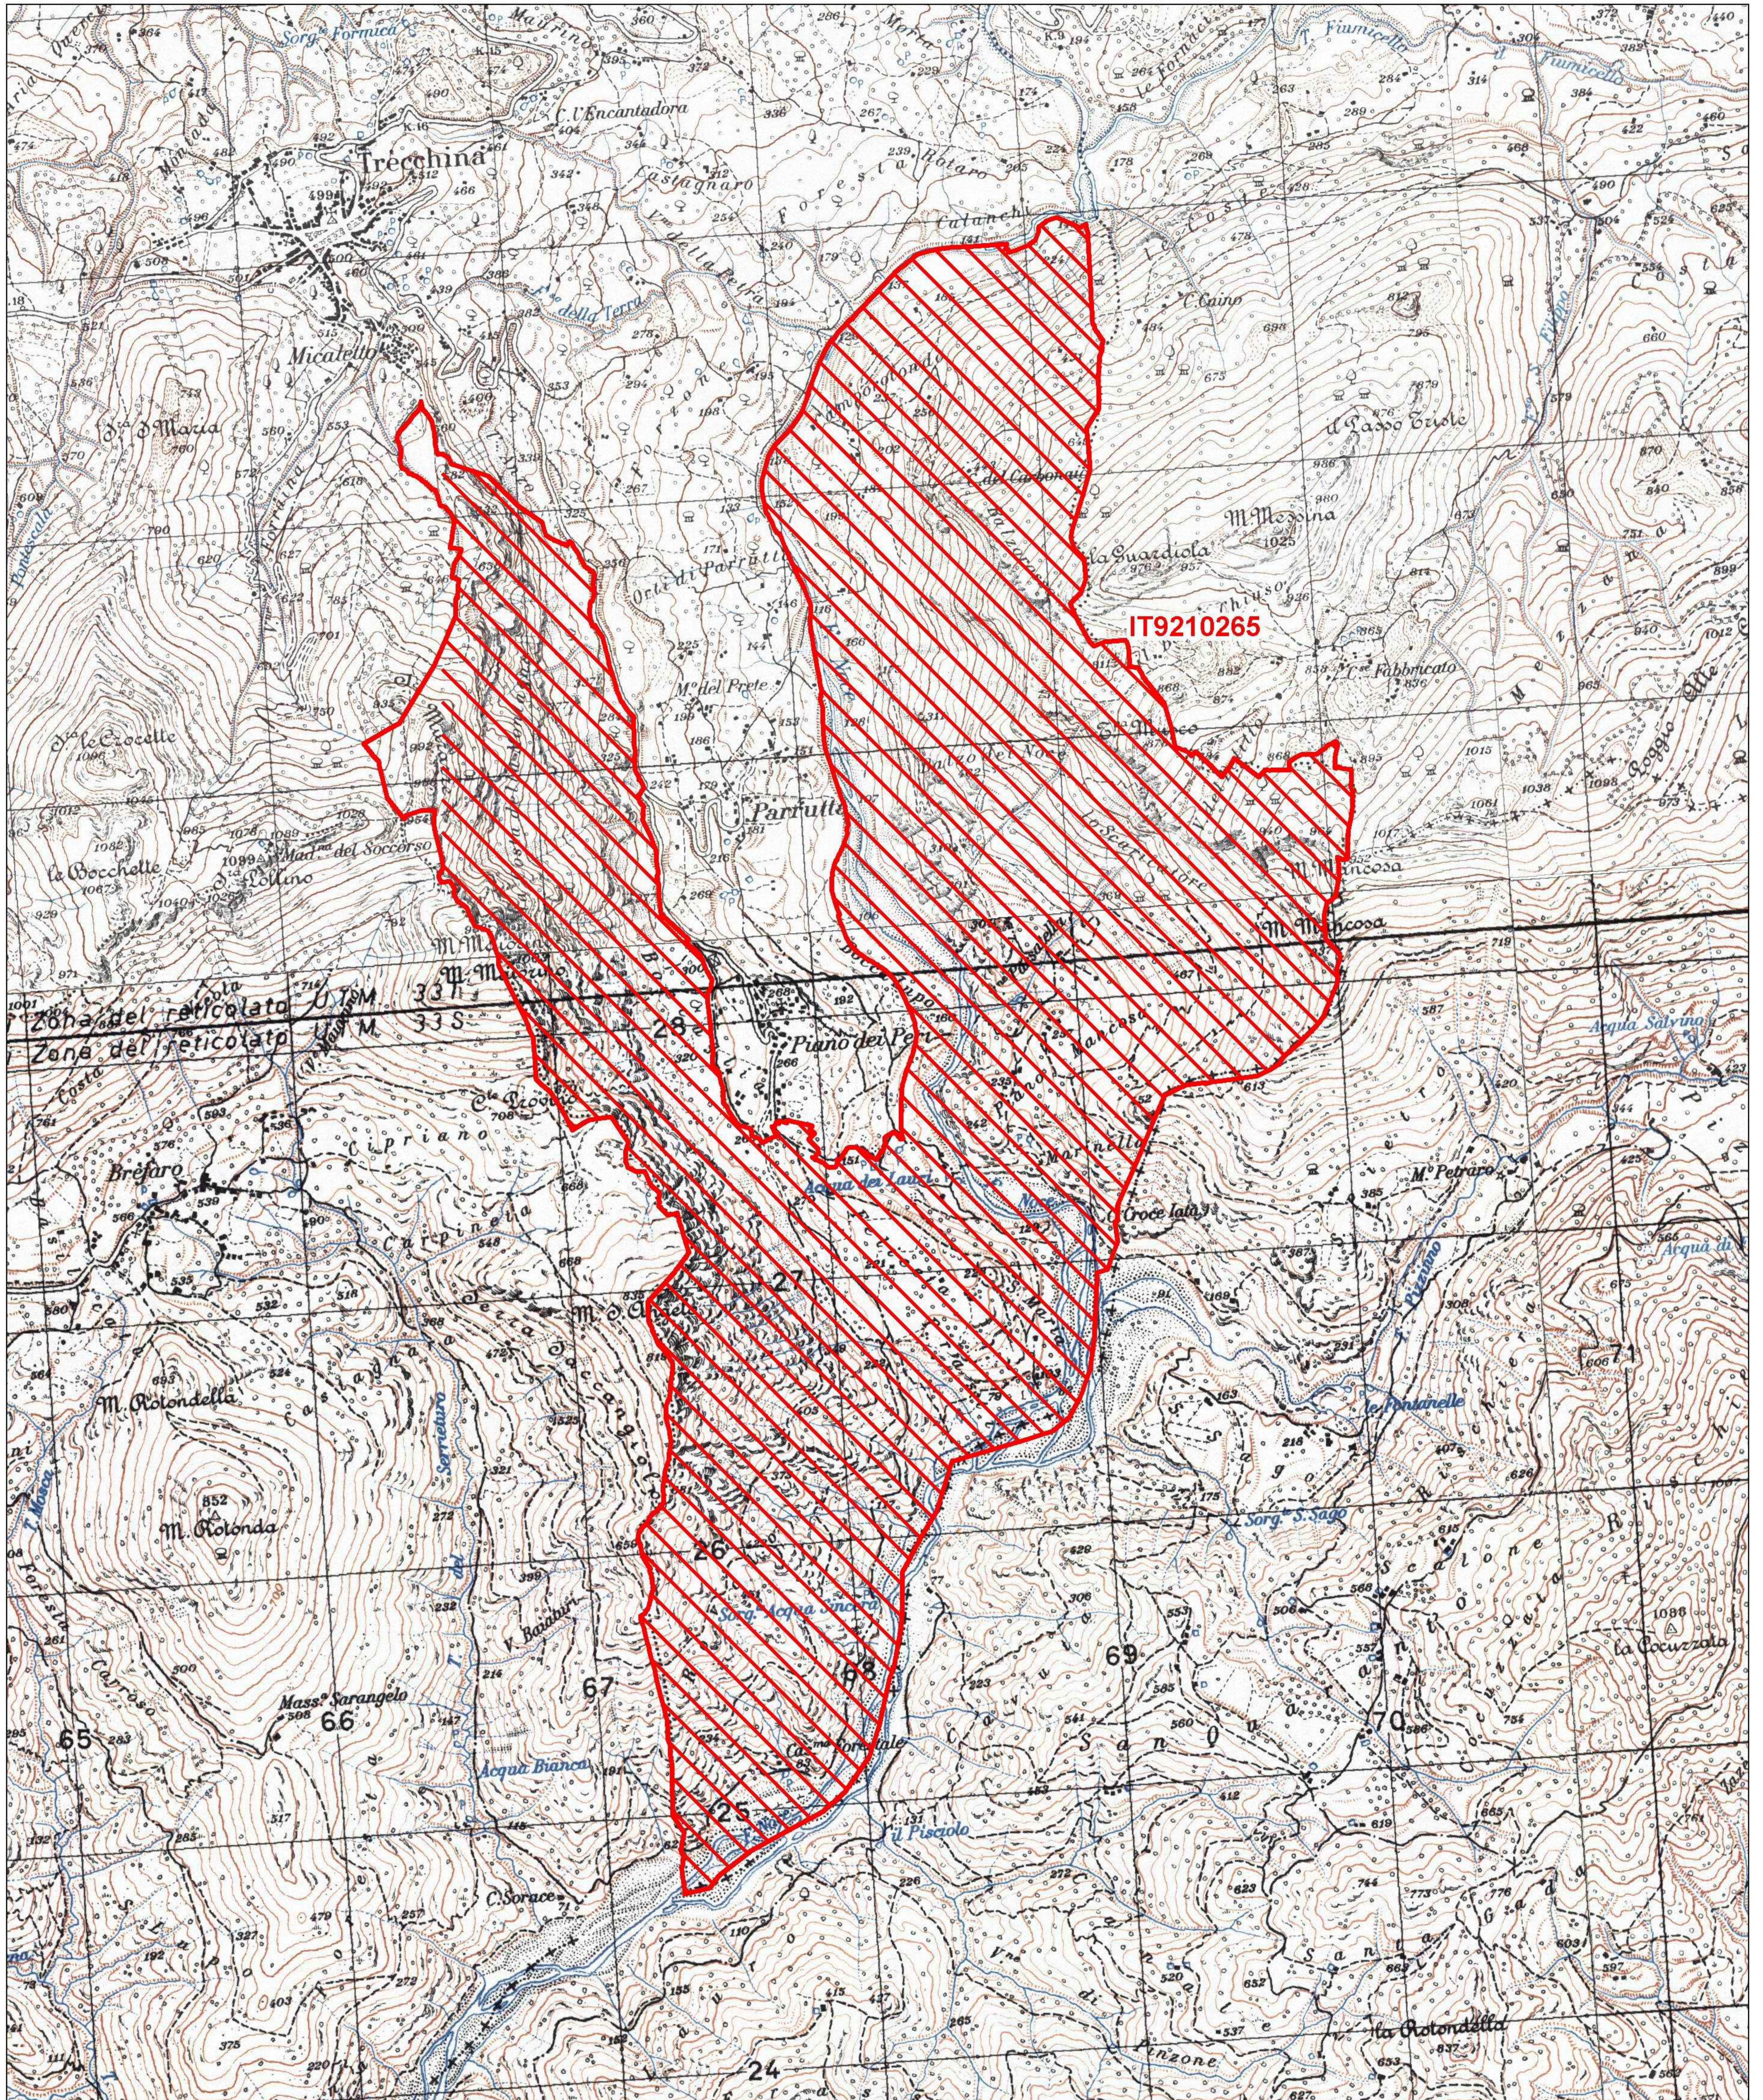

Regione: Basilicata

Codice sito: IT9210265

Superficie (ha): 968

Denominazione: Valle del Noce

Data di stampa: 30/11/2010

0 0.4 0.8 Km

Scala 1:25'000

Legenda

-  sito IT9210265
-  altri siti

Base cartografica: IGM 1:25'000