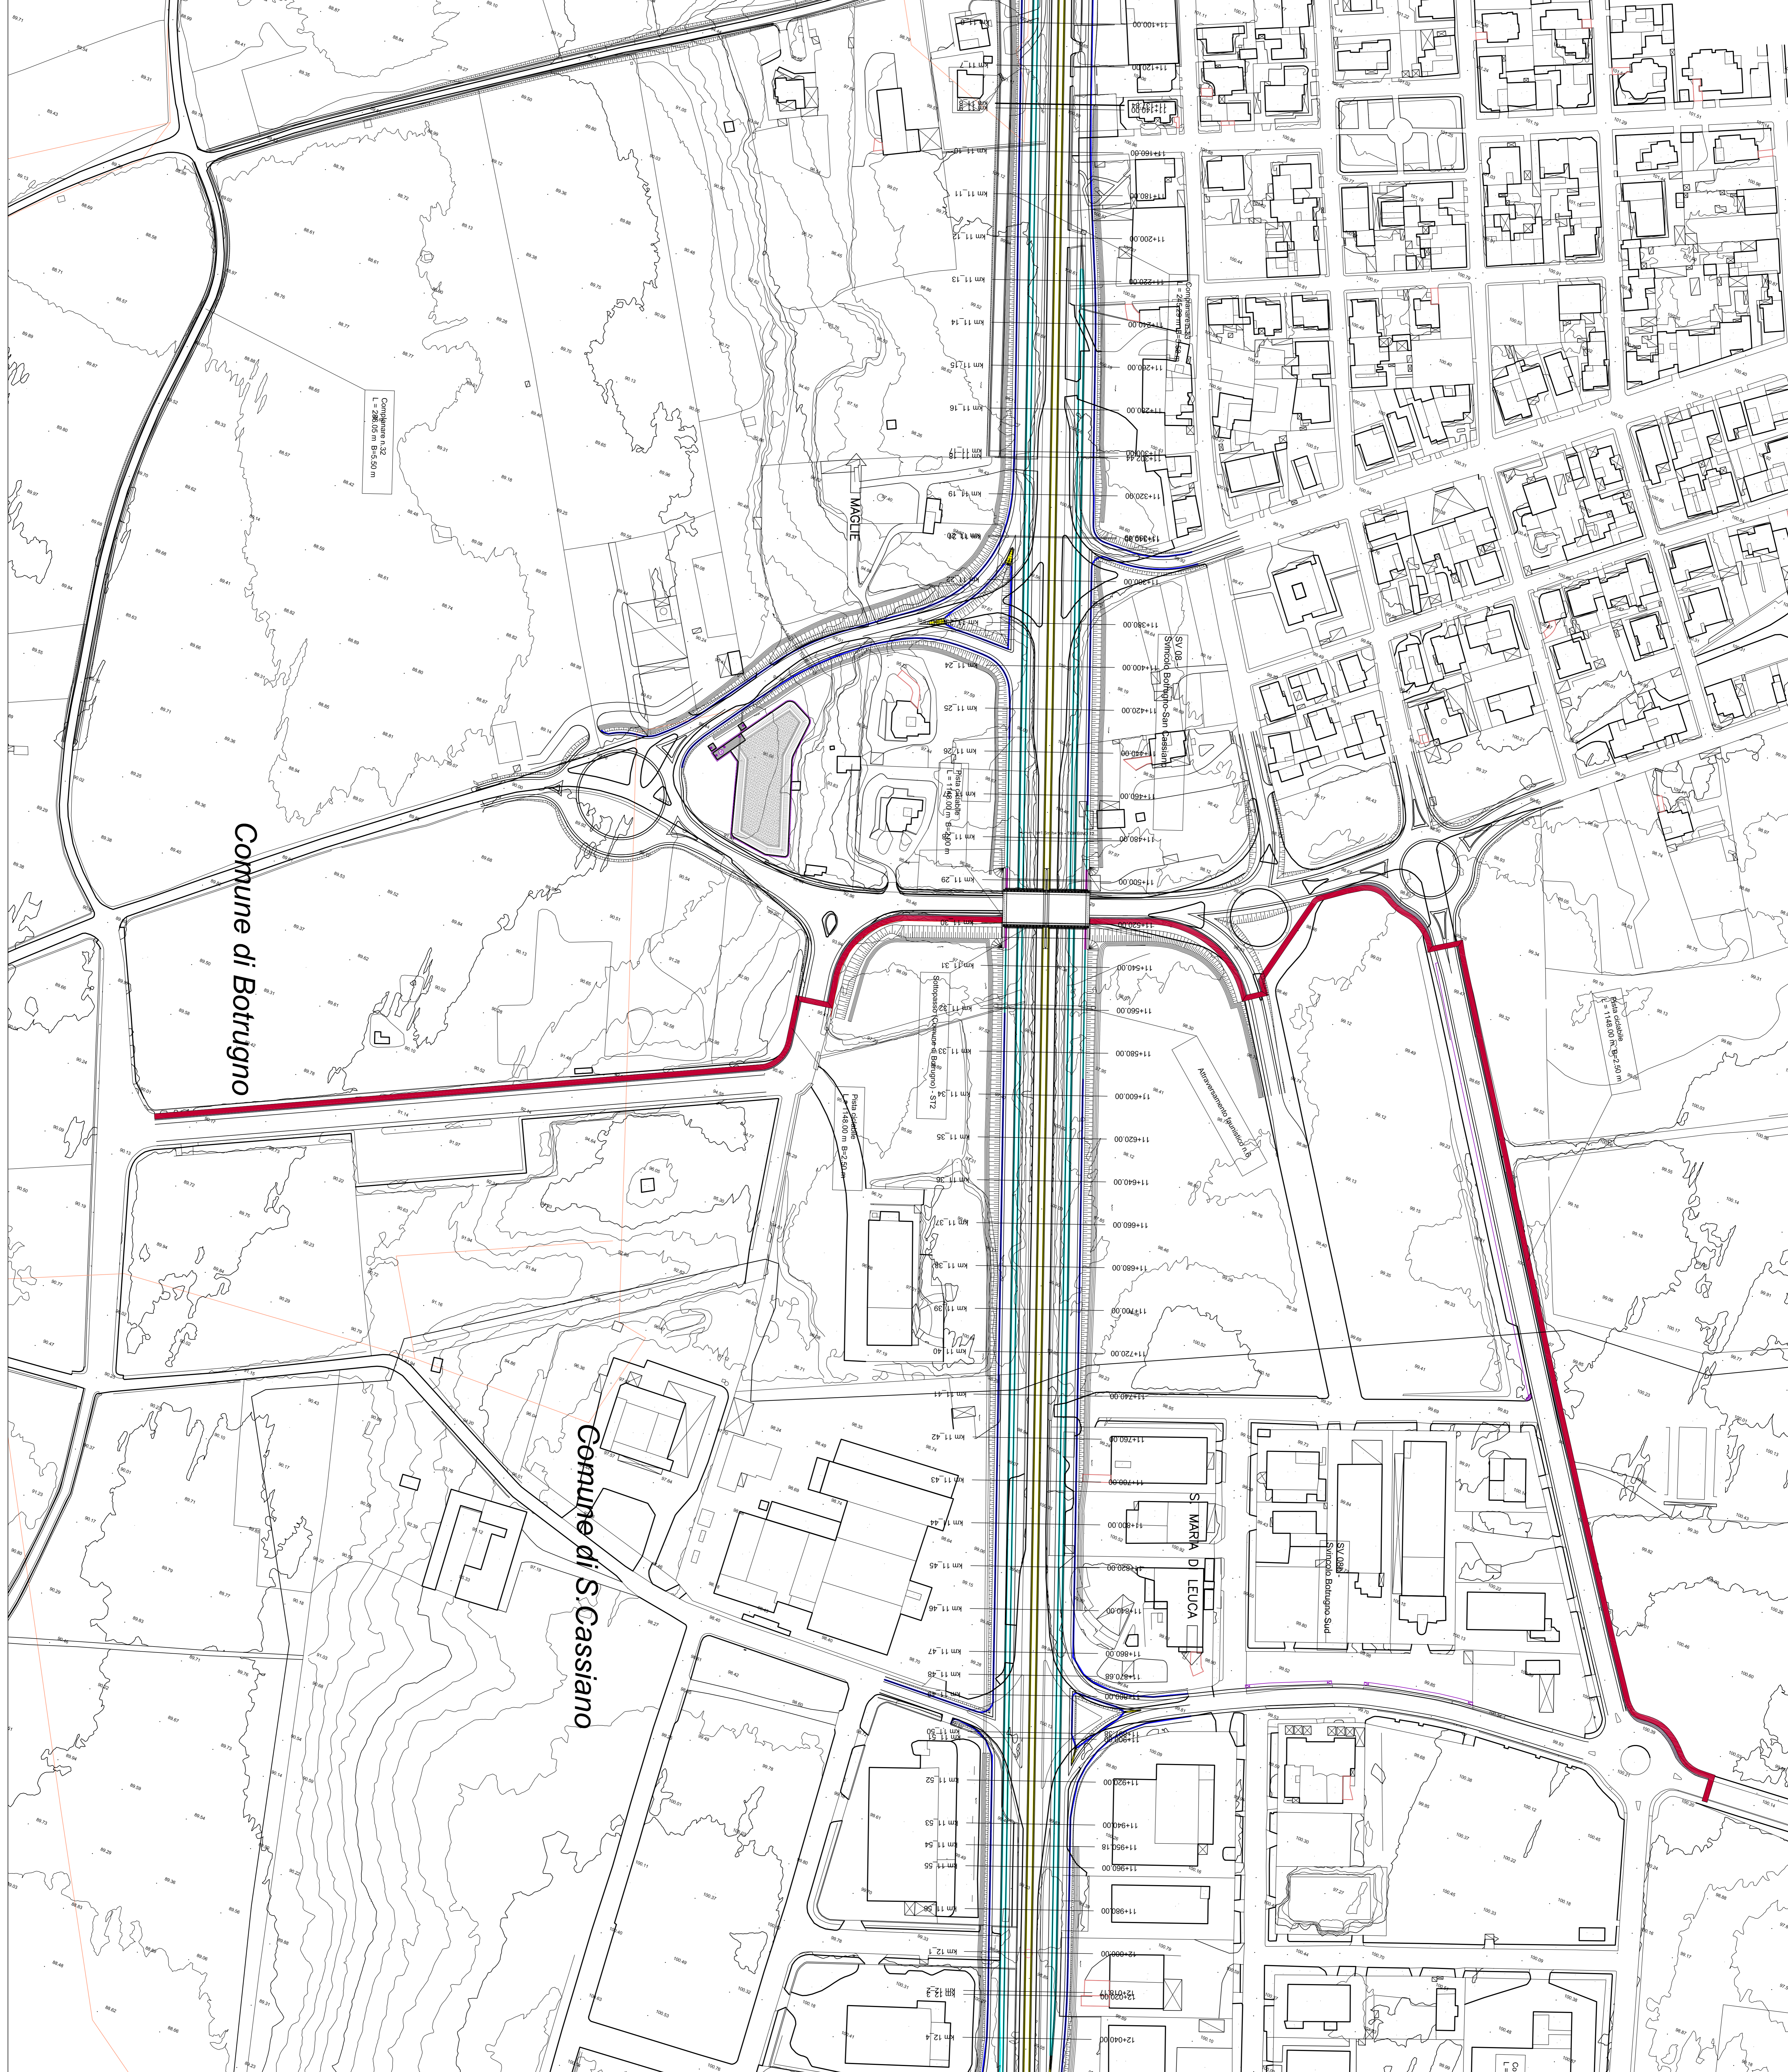

LINEA	DESCRIZIONE
(Linea Blu)	Linea di progetto principale
(Linea Verde)	Linea di progetto alternativa
(Linea Gialla)	Linea di progetto di riserva
(Linea Rosso)	Linea di progetto di studio
(Linea Viola)	Linea di progetto di studio
(Linea Arancione)	Linea di progetto di studio
(Linea Rosa)	Linea di progetto di studio
(Linea Grigio)	Linea di progetto di studio