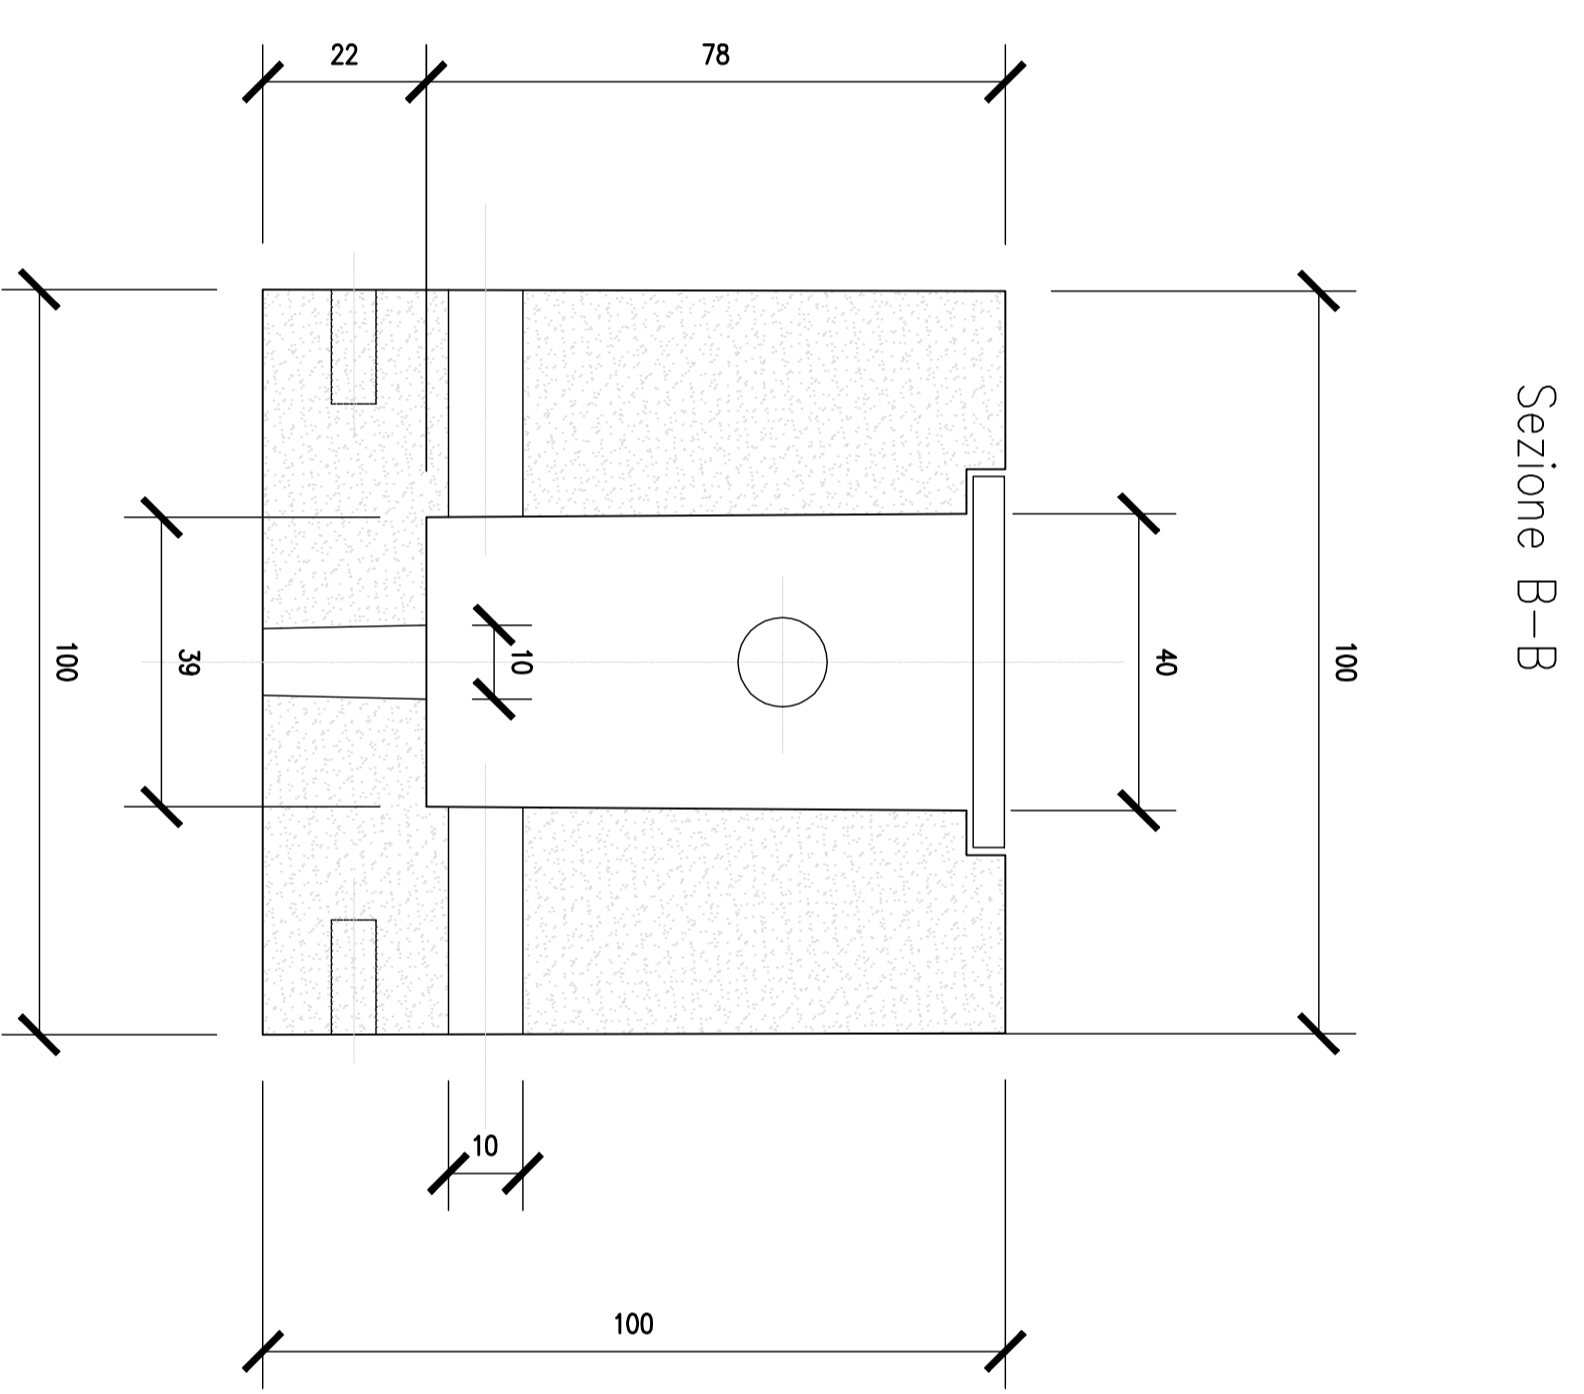

PALO DA 10 M E LAMPADA DA 130 W

PLINTO PREFABBRICATO

Planto e Sezioni

Scala: 1:10

PLINTO PREFABBRICATO CON ZOCCOLO GETTATO IN OPERA

Carpenteria ed Armatura

Scala: 1:10

Sezione A-A

Sezione B-B

DETTAGLIO LAMPADA

Planto

Armatura Sottofondazione

Acciaio da carpenteria: B450C

Dis prefabbricato: C32/40

Dis gettato in opera: C25/30

Classe di esposizione: XC2