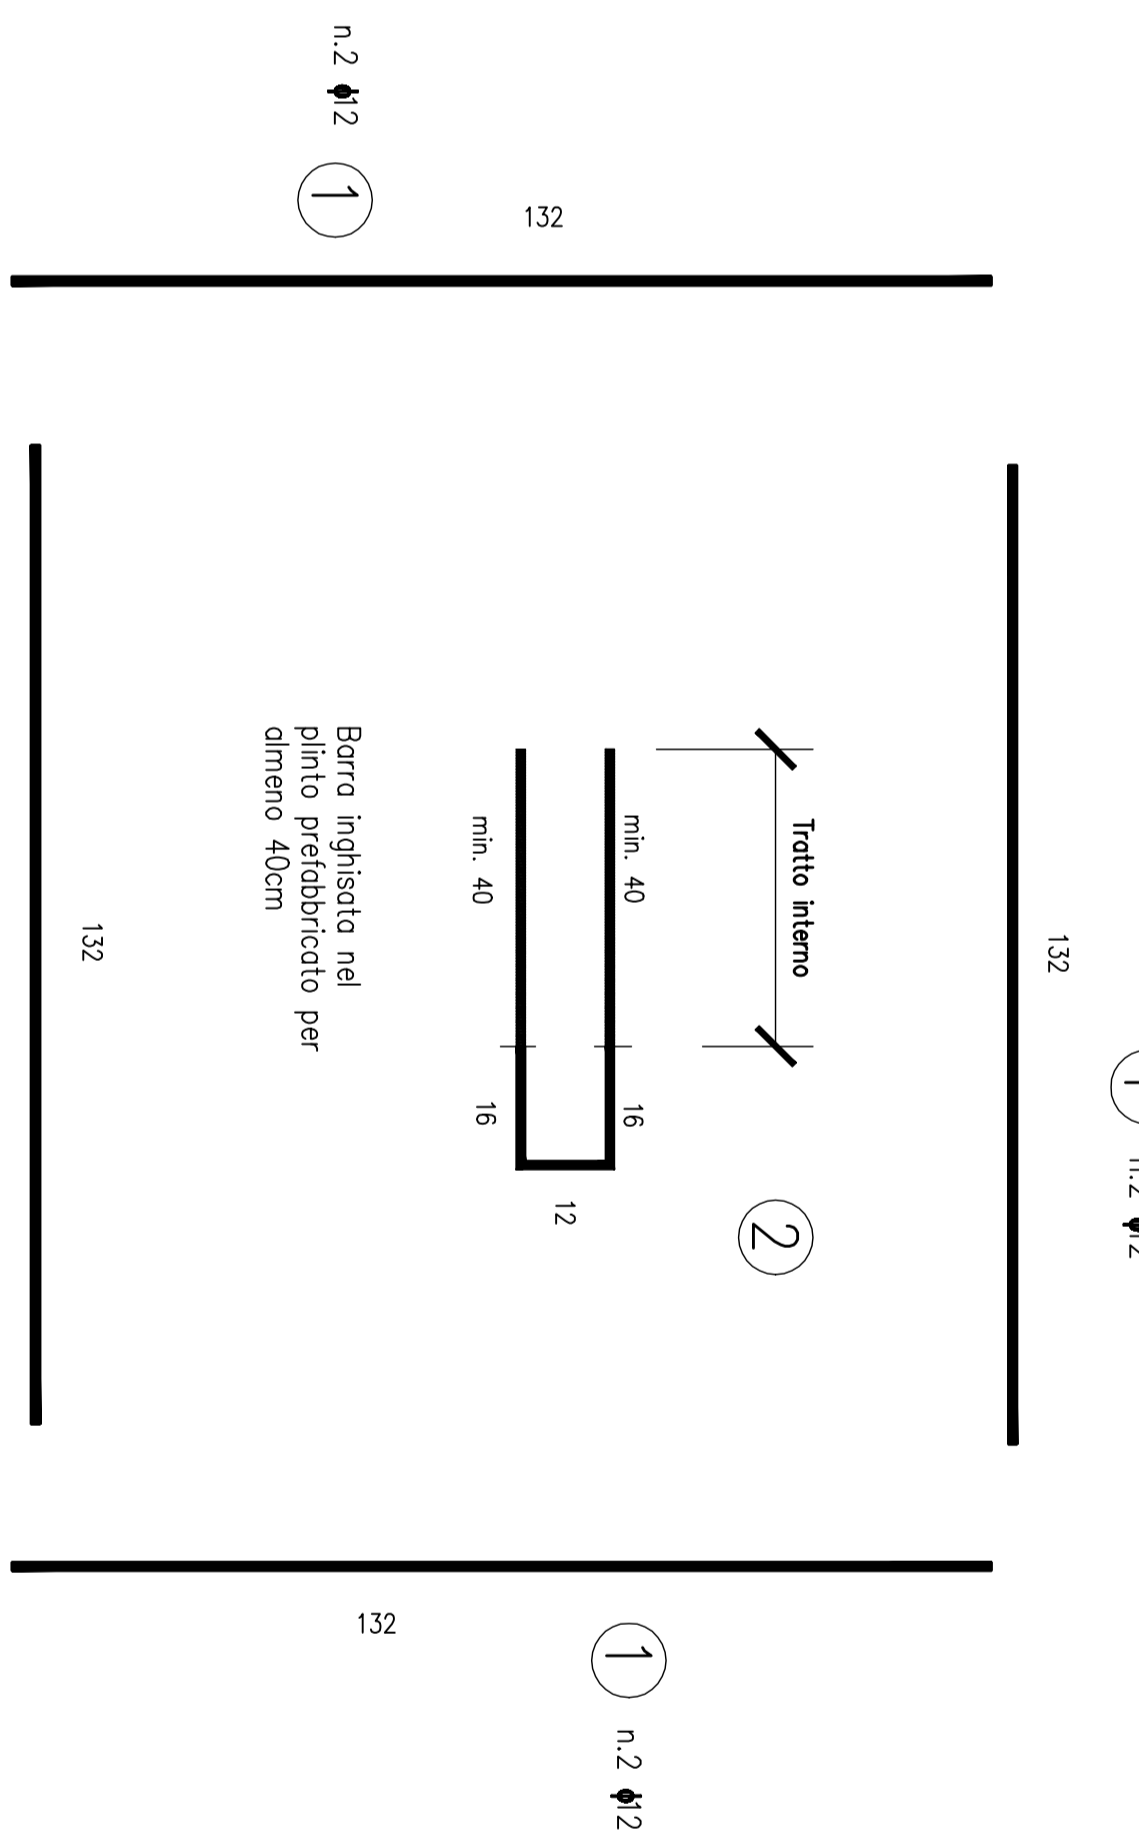

PALO DA 10 M E LAMPADA DA 130 W

PLINTO PREFABBRICATO

Planto e Sezioni

Scala: 1:10

PLINTO PREFABBRICATO CON ZOCCOLO GETTATO IN OPERA

Carpenteria ed Armatura

Scala: 1:10

Sezione A-A

Sezione B-B

DETTAGLIO LAMPADA

Planto

Armatura Sottofondazione

Acciaio da carpenteria: B450C

Dis prefabbricato: C32/40

Dis gettato in opera: C25/30

Classe di esposizione: XC2

Copri ferro minimo: 4 cm

CORRIDOIO PLURIMODALE ADRIATICO

INTERBARIO MAGLIE - SANTA MARIA DI LEUCA

LAVORI DI AMMODERNAMENTO E ADEGUAMENTO ALLA SEZ. 8 DEL D.M. 5.11.2001

S.S. 84 del km 861+000 al km 861+000 e S.S. 275 del km 29+000 al km 30+000