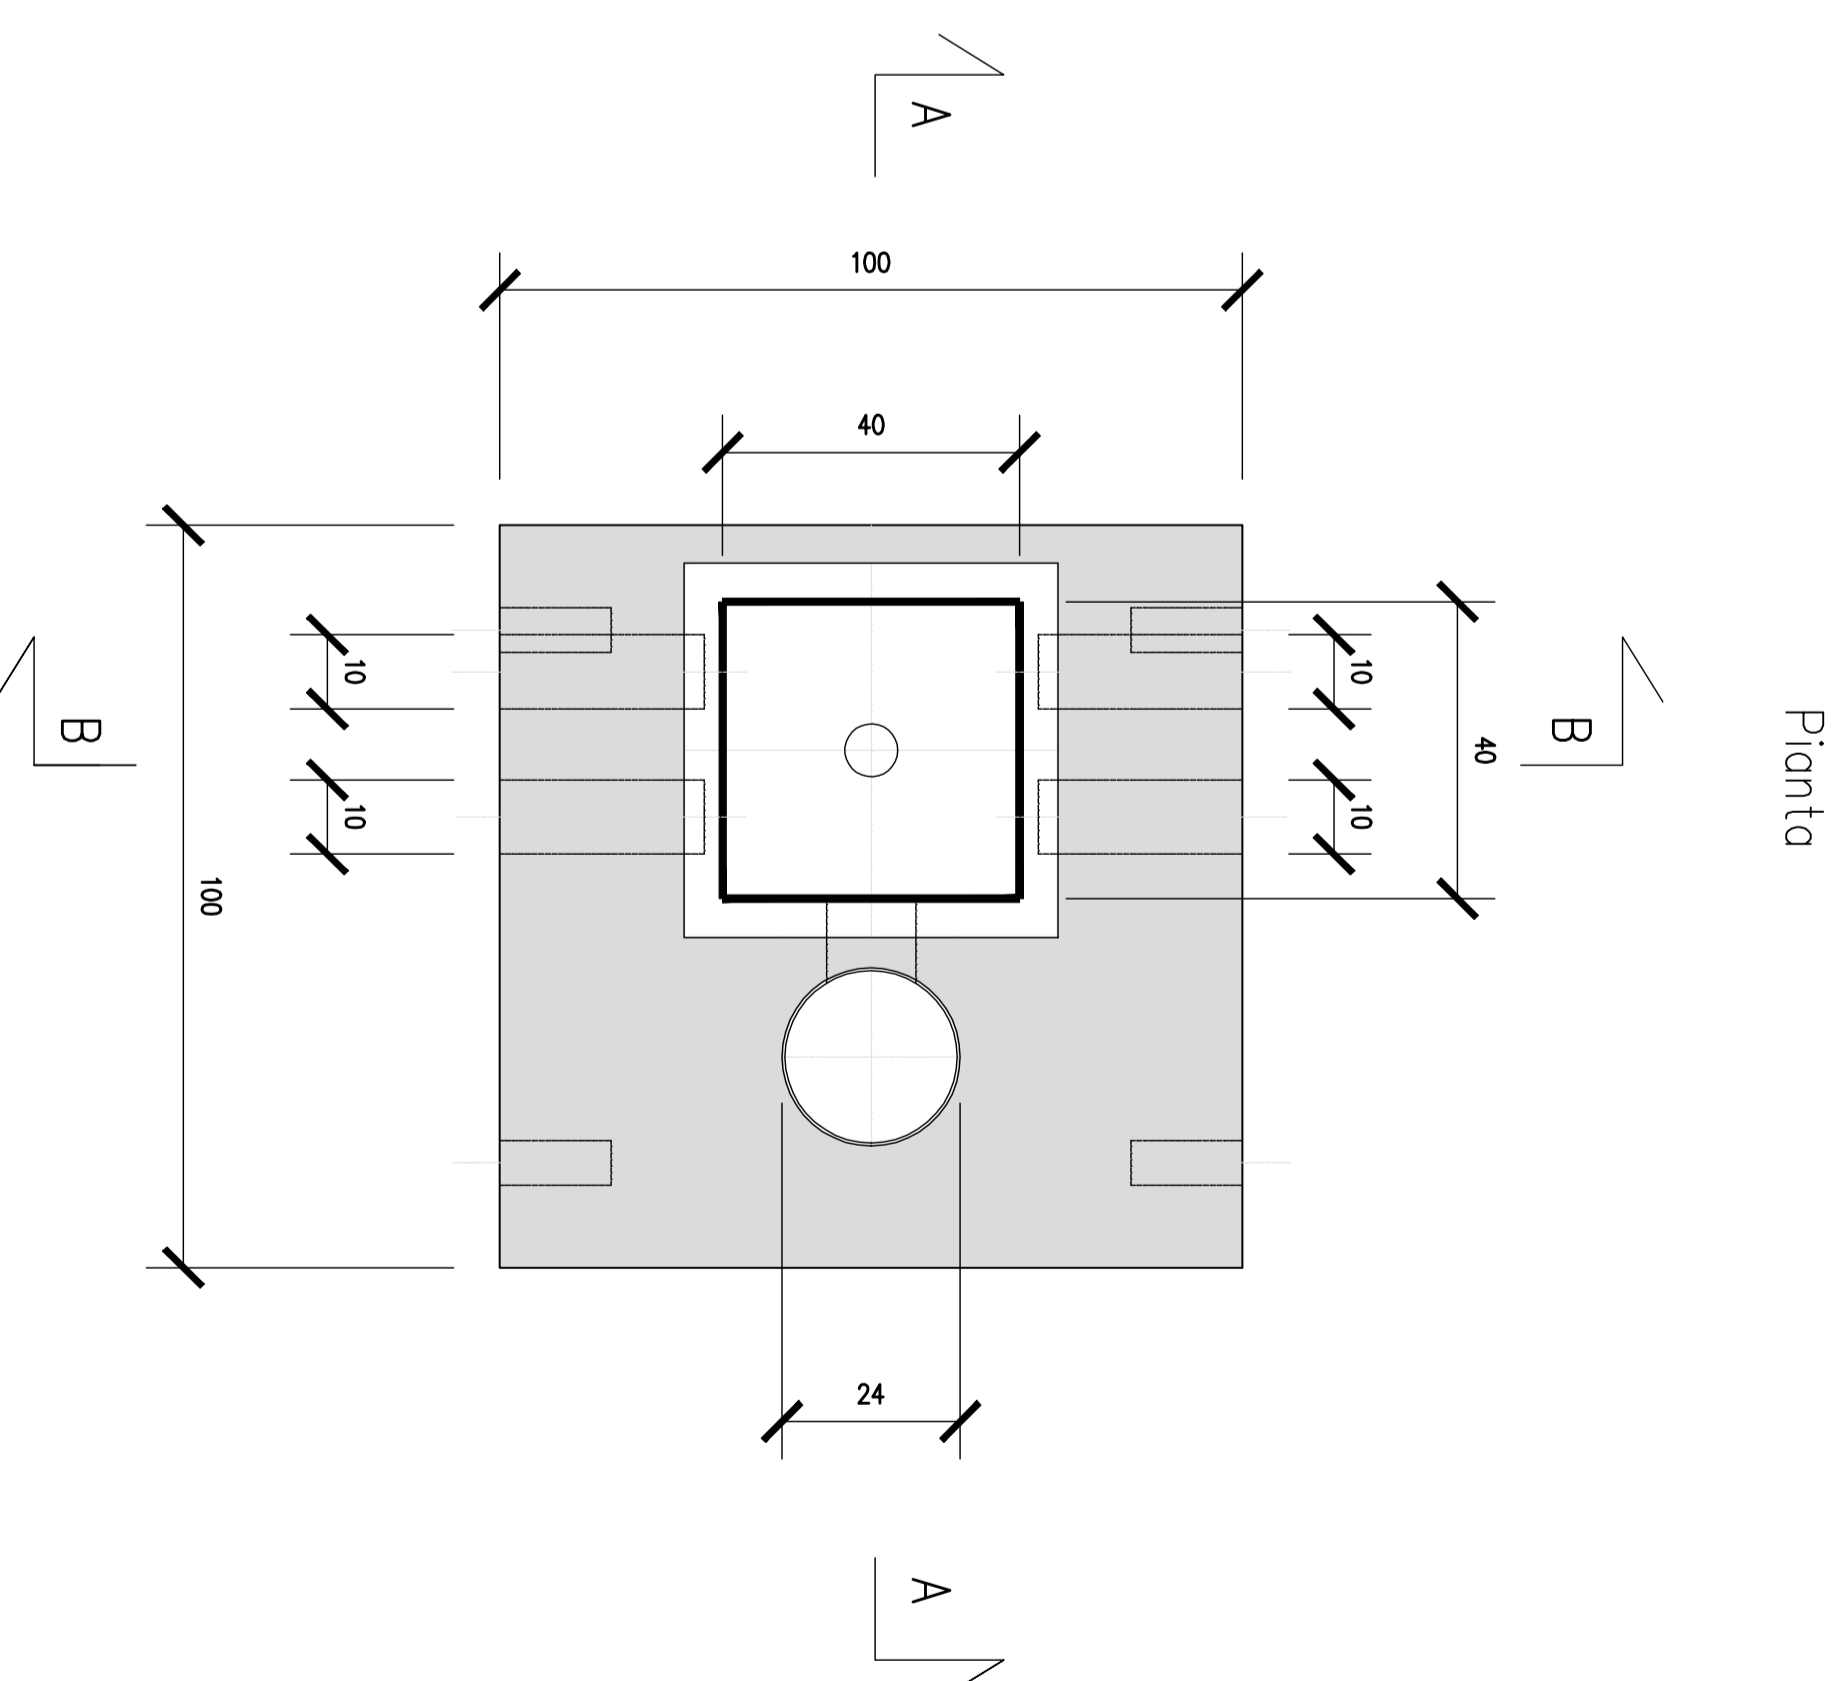

PALO DA 10 M E LAMPADA DA 130 W

PLINTO PREFABBRICATO

Planto e Sezioni

Scala: 1:10

PLINTO PREFABBRICATO CON ZOCCOLO GETTATO IN OPERA

Carpenteria ed Armatura

Scala: 1:10

Sezione A-A

Sezione B-B

DETTAGLIO LAMPADA

Planto

Armatura Sottofondazione

Acciaio da carpenteria: B450C

Dis prefabbricato: C32/40

Dis gettato in opera: C25/30

Classe di esposizione: XC2