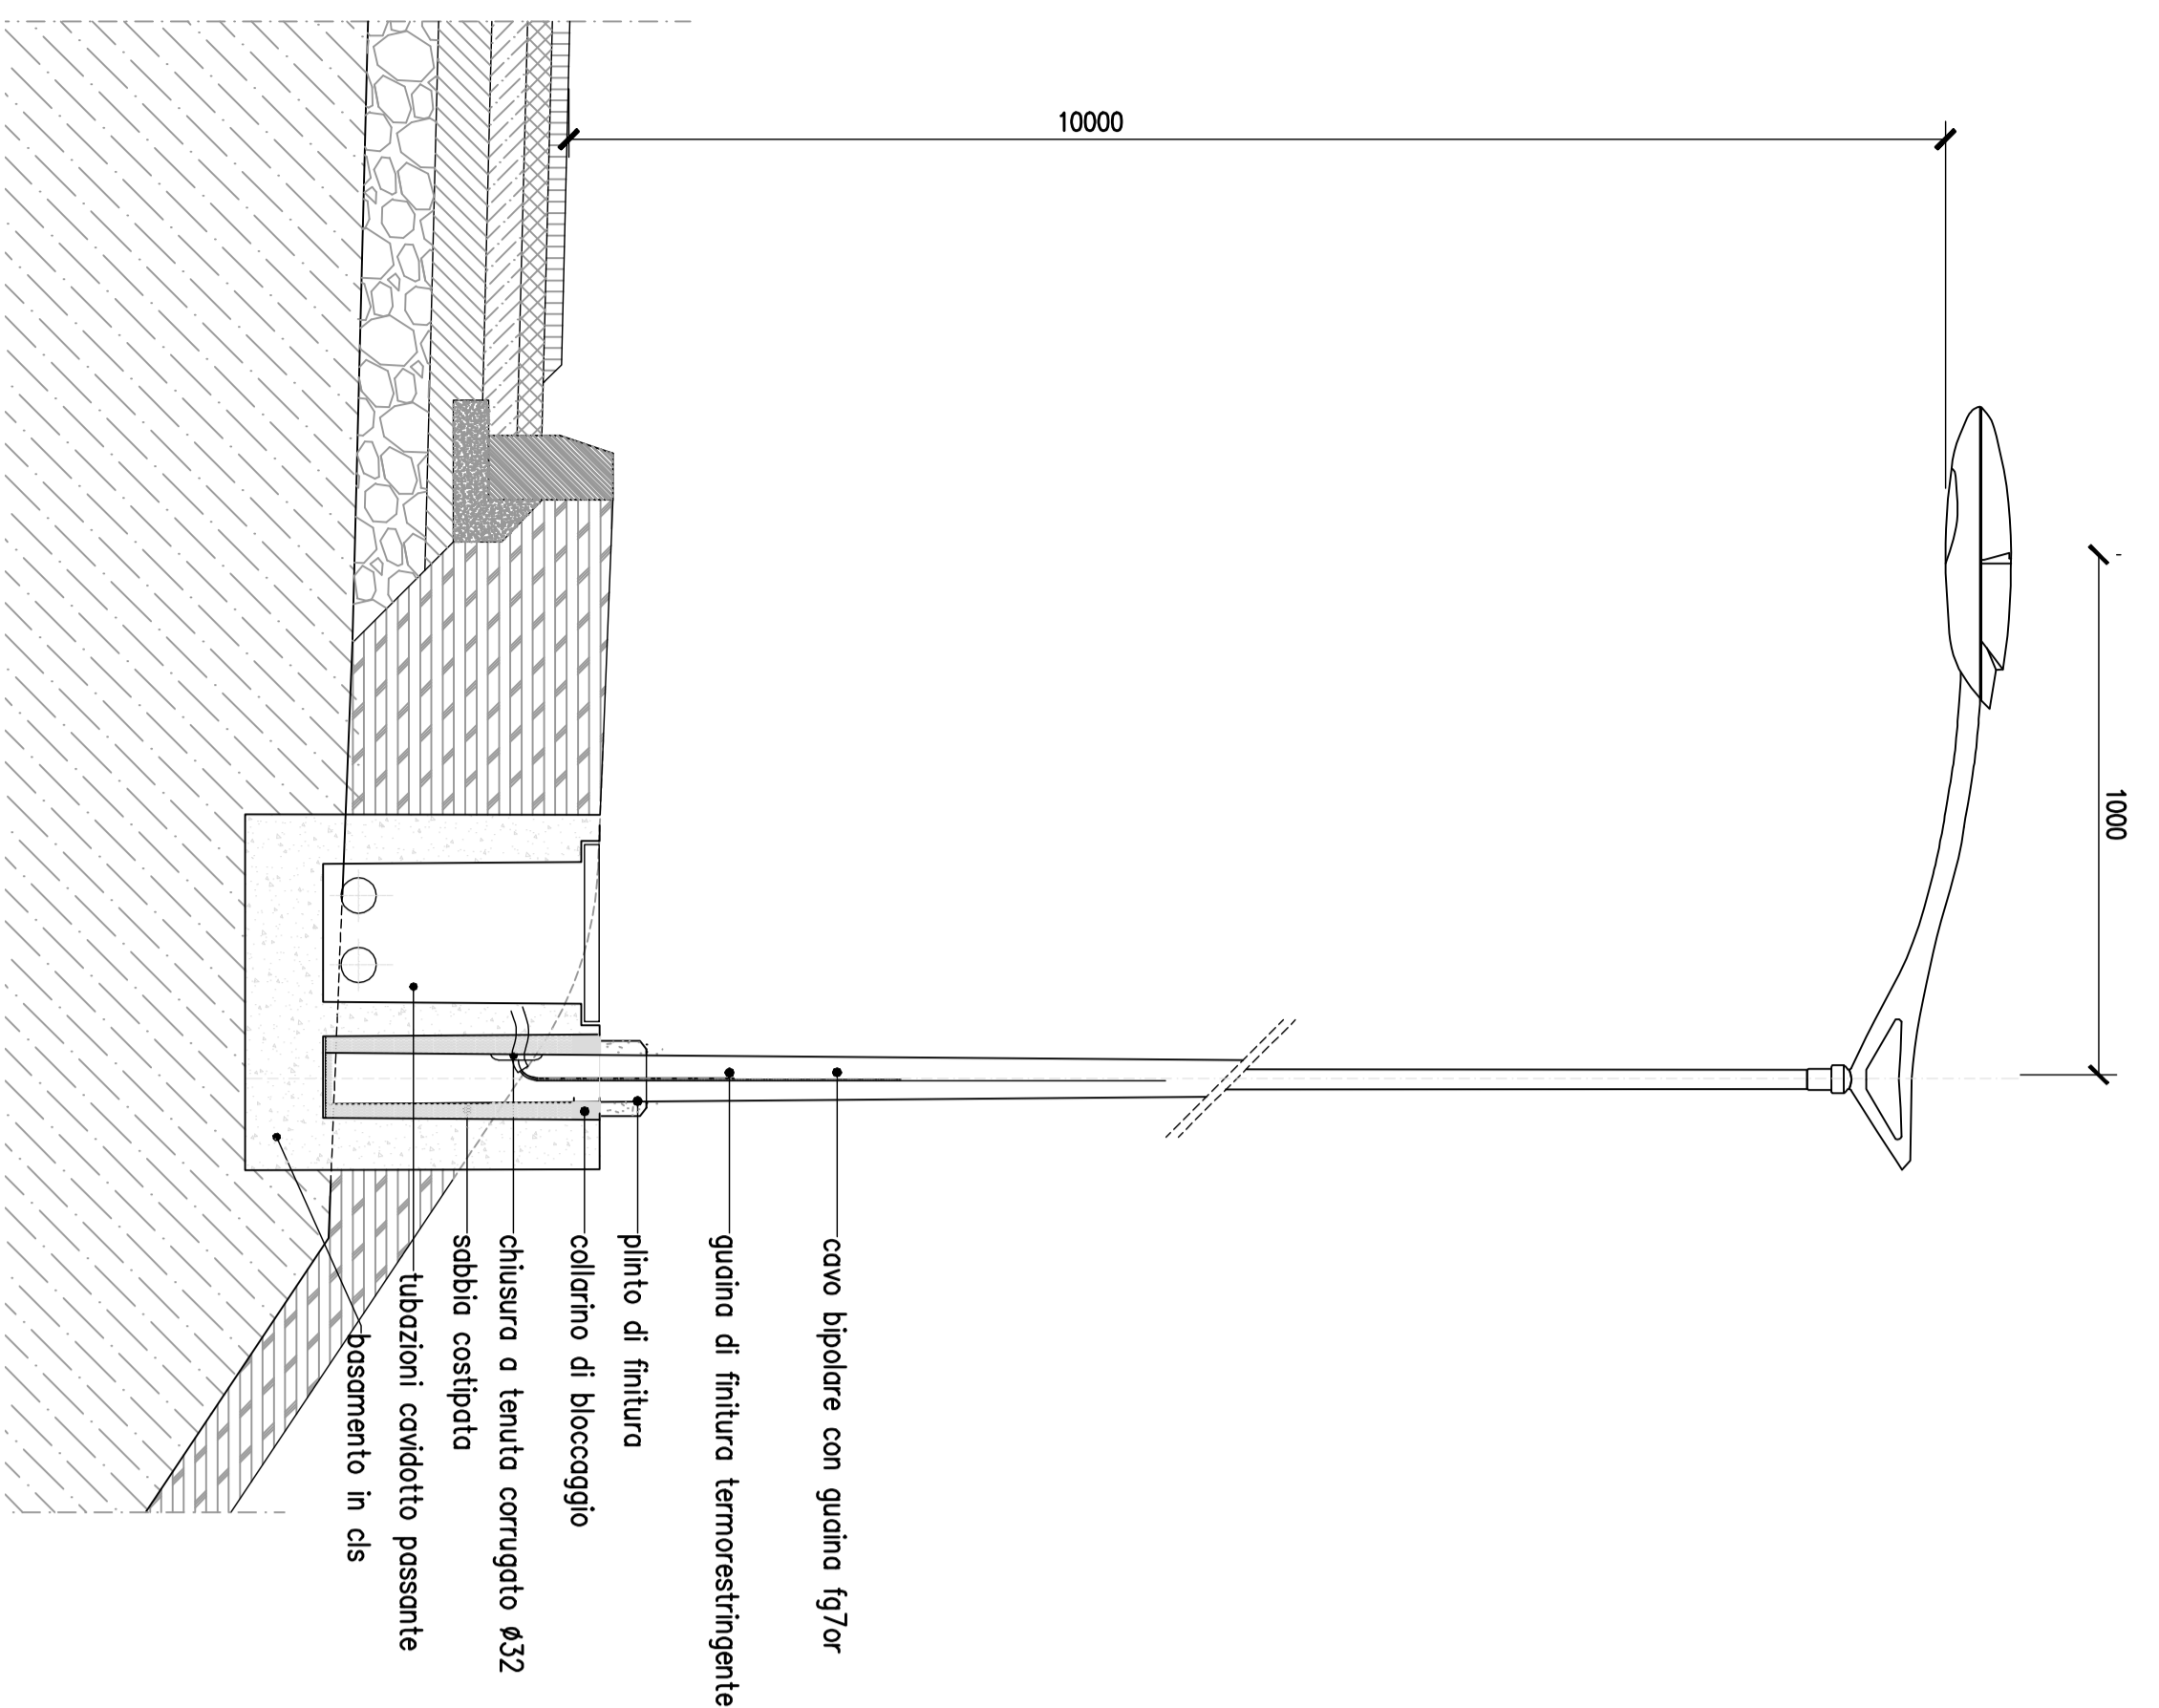

PALO DA 10 M E LAMPADA DA 130 W

PLINTO PREFABBRICATO

Planto e Sezioni

Scala: 1:10

PLINTO PREFABBRICATO CON ZOCCOLO GETTATO IN OPERA

Carpenteria ed Armatura

Scala: 1:10

Sezione A-A

Sezione B-B

DETTAGLIO LAMPADA

Planto

Armatura Sottofondazione

Acciaio da carpenteria: B450C

Dis prefabbricato: C32/40

Dis gettato in opera: C25/30

Classe di esposizione: XC2