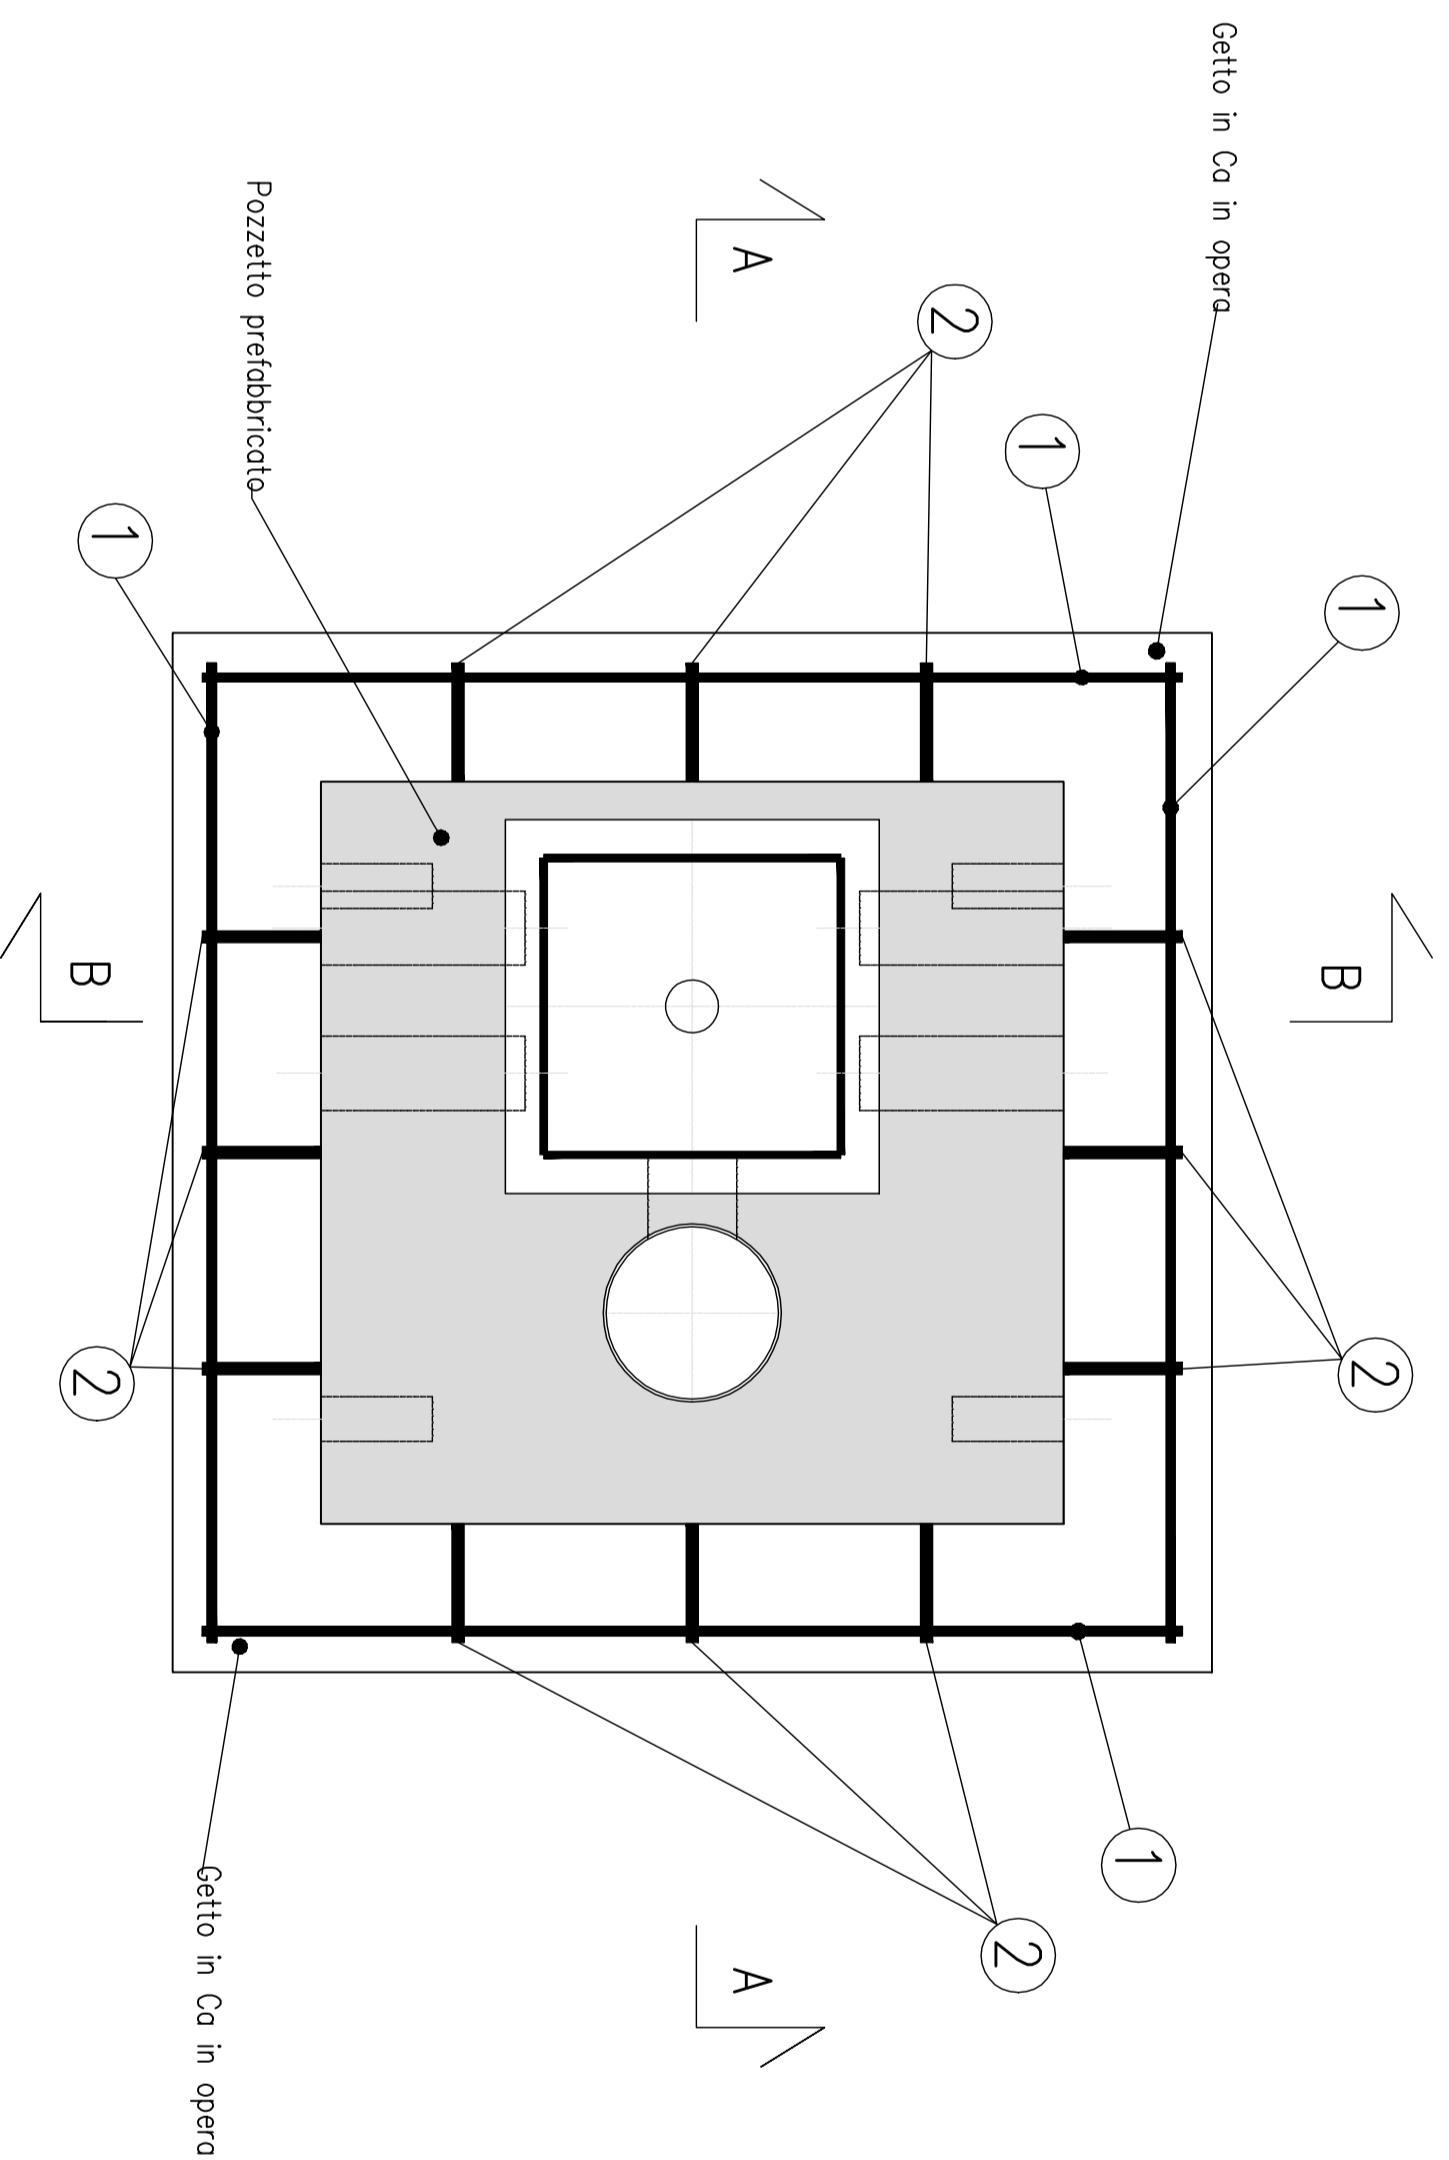

PALO DA 10 M E LAMPADA DA 130 W

PLINTO PREFABBRICATO

Planto e Sezioni

Scala: 1:10

PLINTO PREFABBRICATO CON ZOCCOLO GETTATO IN OPERA

Carpenteria ed Armatura

Scala: 1:10

Sezione A-A

Sezione B-B

DETTAGLIO LAMPADA

Planto

Armatura Sottofondazione

Acciaio da carpenteria: B450C

Dis prefabbricato: C32/40

Dis gettato in opera: C25/30

Classe di esposizione: XC2