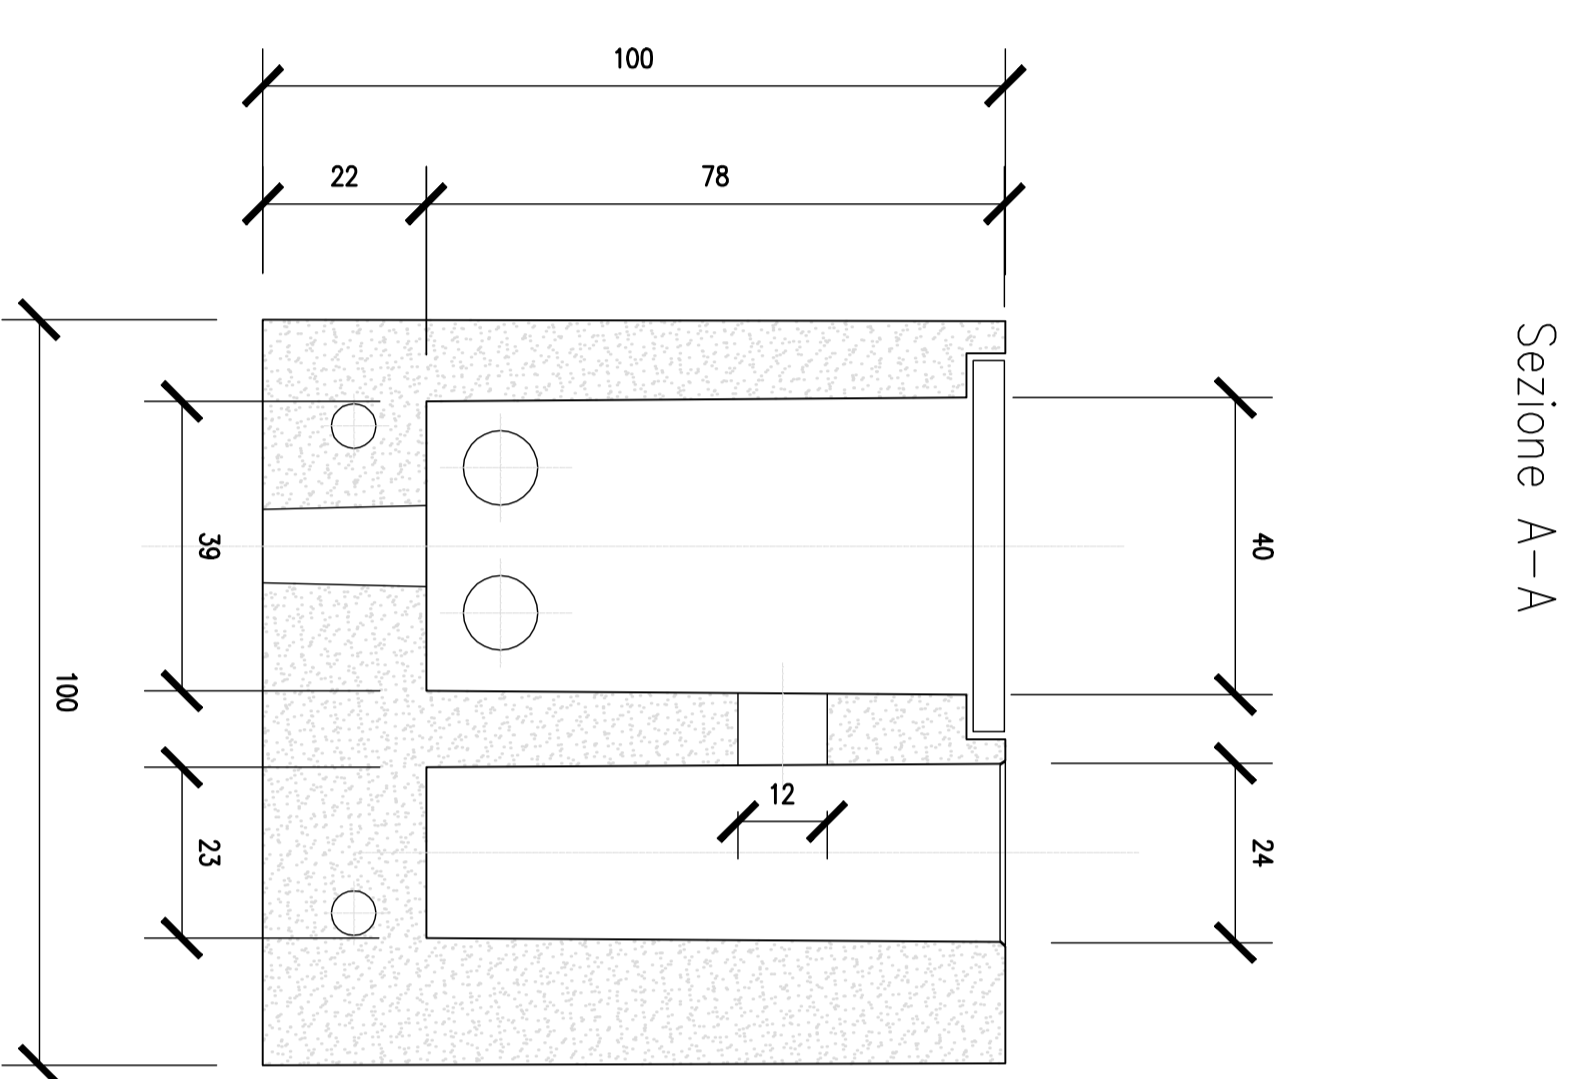

PALO DA 10 M E LAMPADA DA 130 W

PLINTO PREFABBRICATO

Planto e Sezioni

Scala: 1:10

PLINTO PREFABBRICATO CON ZOCCOLO GETTATO IN OPERA

Carpenteria ed Armatura

Scala: 1:10

Sezione A-A

Sezione B-B

DETTAGLIO LAMPADA

Planto

Armatura Sottofondazione

Acciaio da carpenteria: B450C

Dis prefabbricato: C32/40

Dis gettato in opera: C25/30

Classe di esposizione: XC2