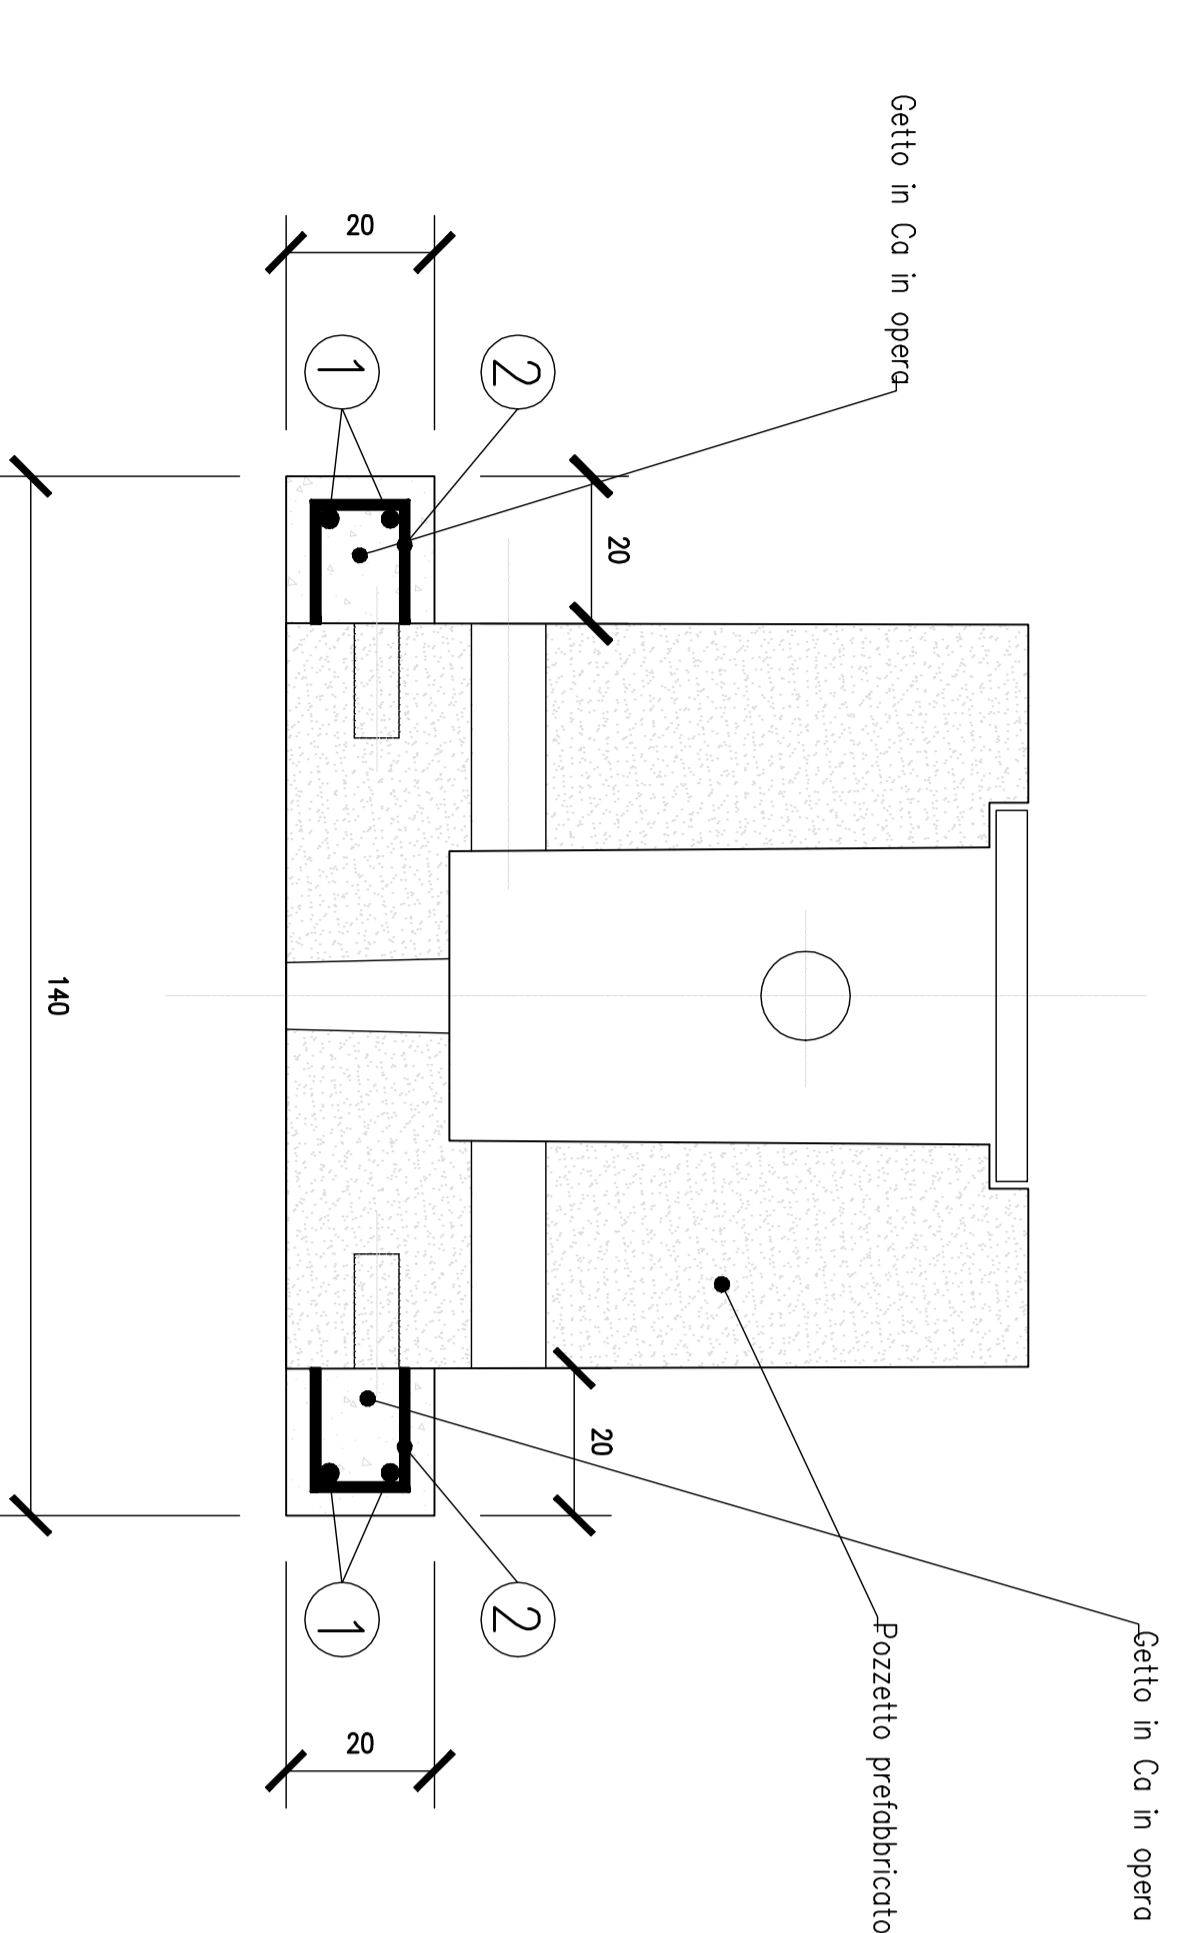

PALO DA 10 M E LAMPADA DA 130 W

PLINTO PREFABBRICATO

Planto e Sezioni

Scala: 1:10

PLINTO PREFABBRICATO CON ZOCCOLO GETTATO IN OPERA

Carpenteria ed Armatura

Scala: 1:10

Sezione A-A

Sezione B-B

DETTAGLIO LAMPADA

Planto

Armatura Sottofondazione

Acciaio da carpenteria: B450C

Dis prefabbricato: C32/40

Dis gettato in opera: C25/30

Classe di esposizione: XC2