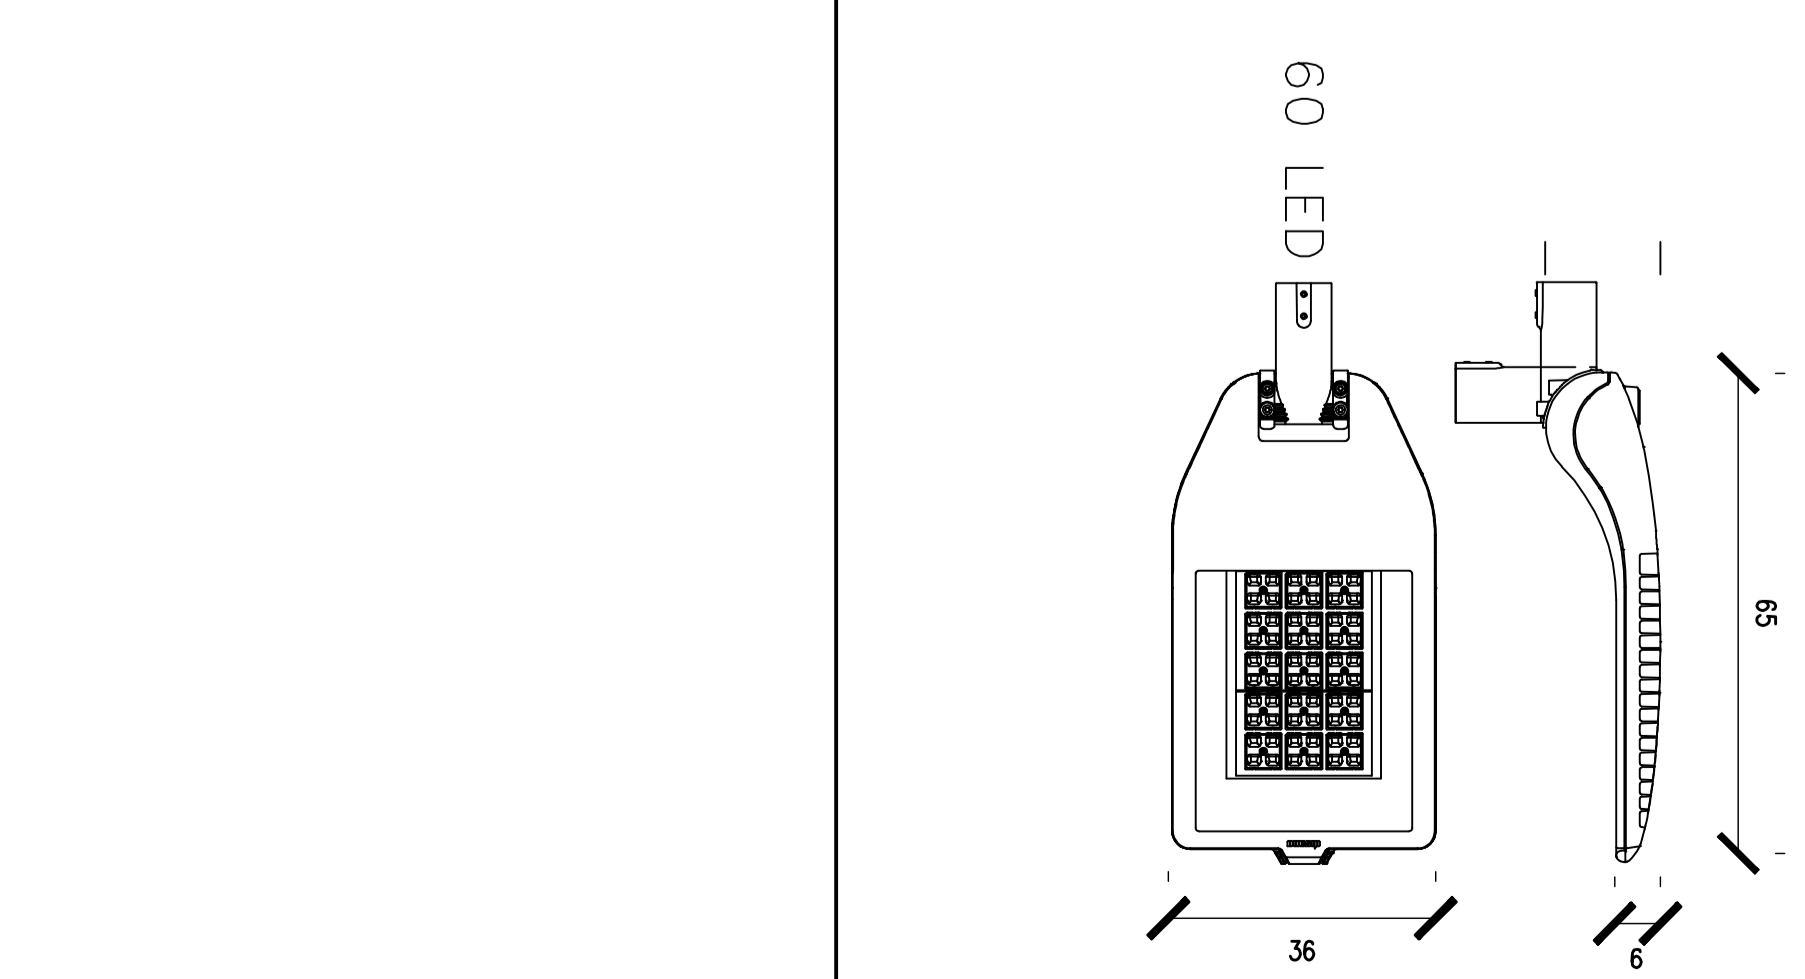

PALO DA 10 M E LAMPADA DA 130 W

PLINTO PREFABBRICATO

Planto e Sezioni

Scala: 1:10

PLINTO PREFABBRICATO CON ZOCCOLO GETTATO IN OPERA

Carpenteria ed Armatura

Scala: 1:10

Sezione A-A

Sezione B-B

DETTAGLIO LAMPADA

Planto

Armatura Sottofondazione

Acciaio da carpenteria: B450C

Dis prefabbricato: C32/40

Dis gettato in opera: C25/30

Classe di esposizione: XC2