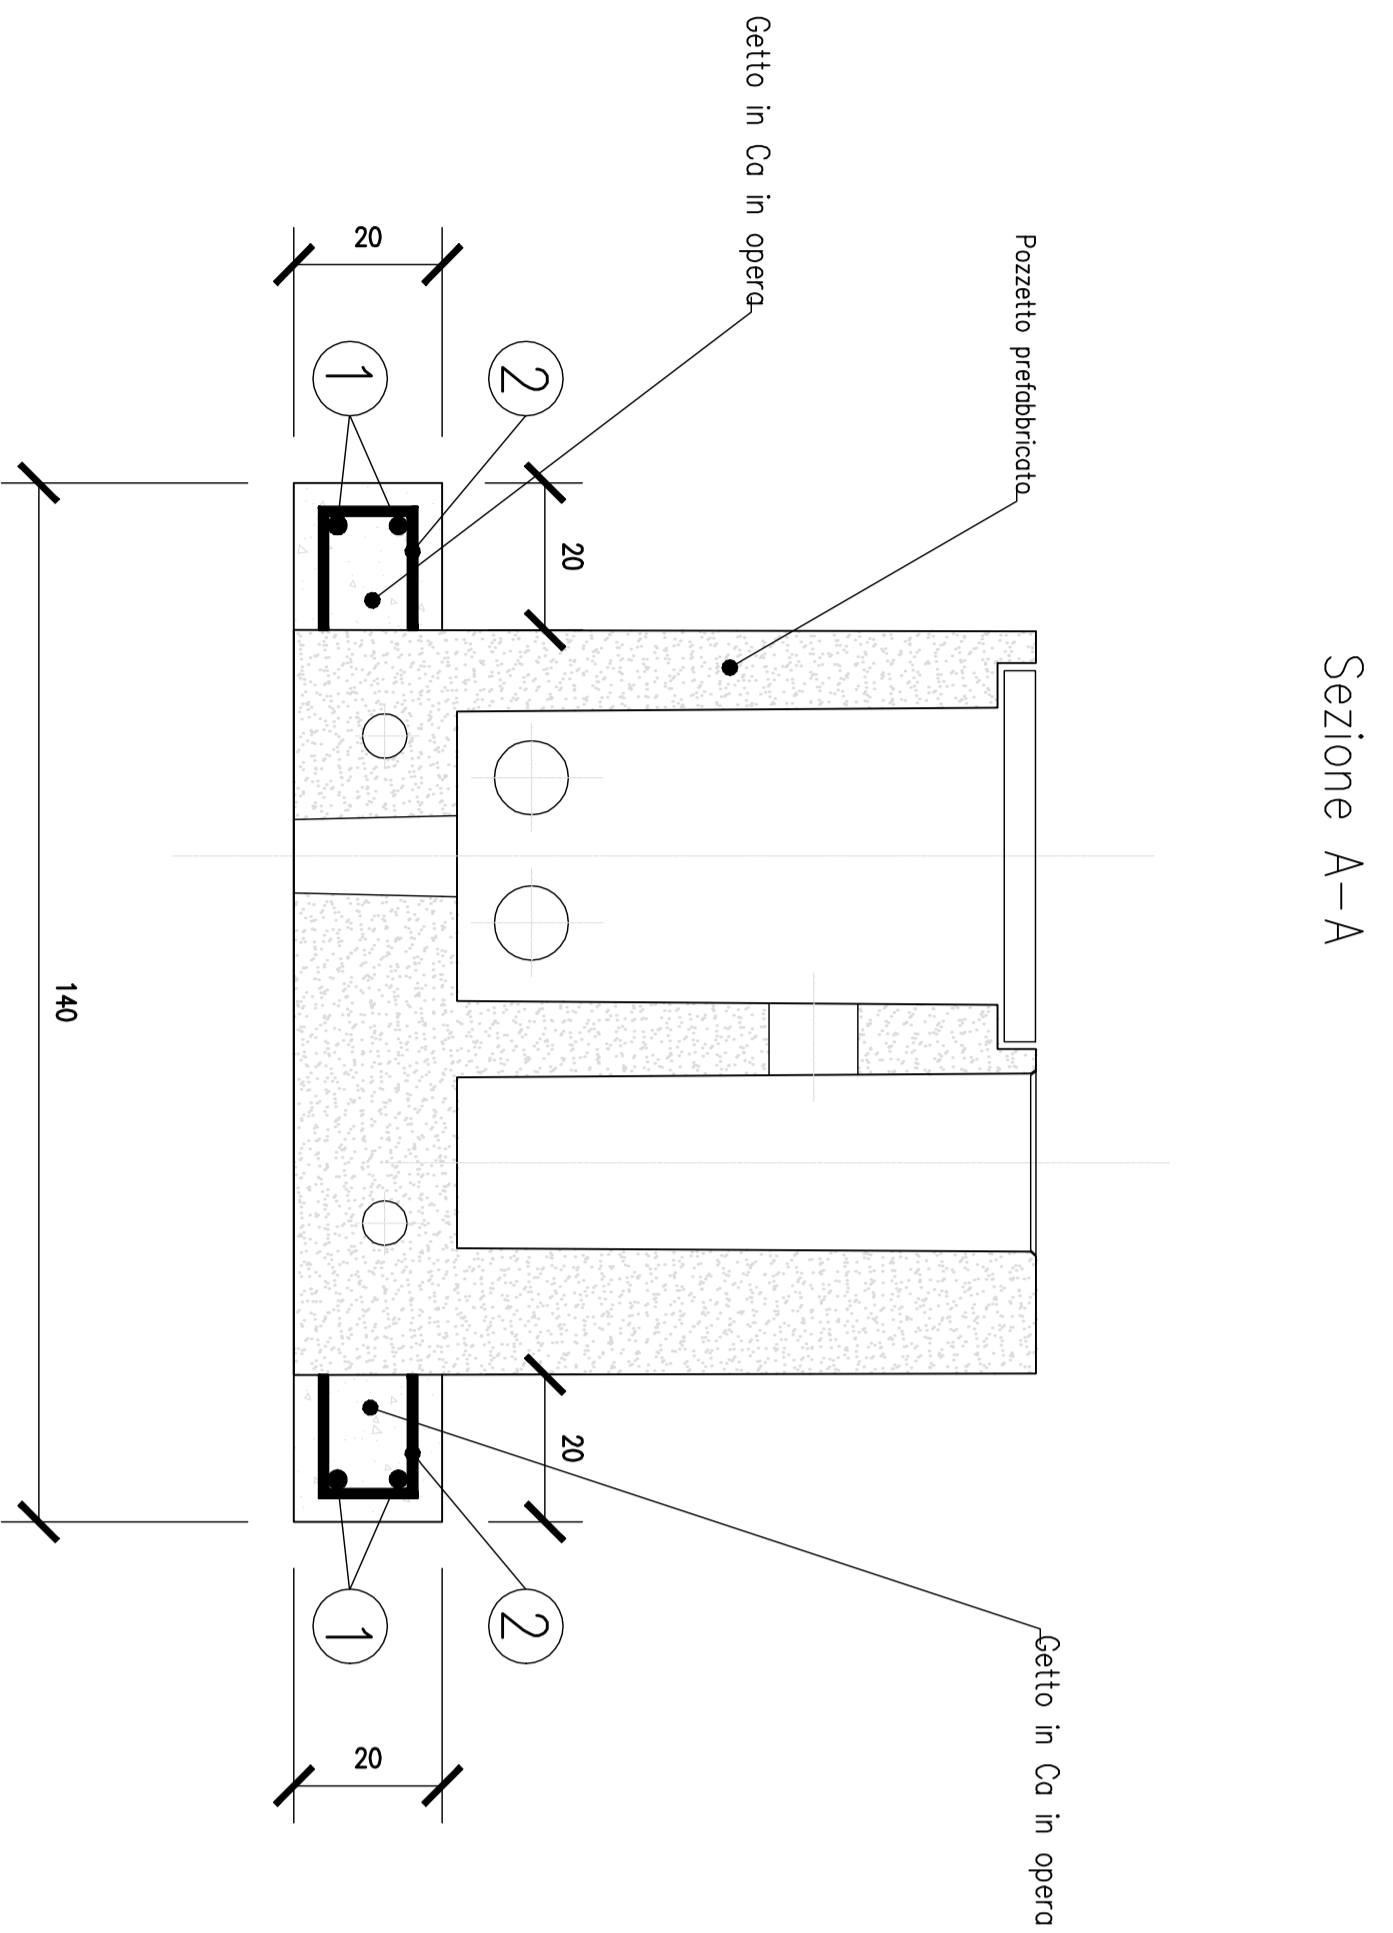

PALO DA 10 M E LAMPADA DA 130 W

PLINTO PREFABBRICATO

Planto e Sezioni

Scala: 1:10

PLINTO PREFABBRICATO CON ZOCCOLO GETTATO IN OPERA

Carpenteria ed Armatura

Scala: 1:10

Sezione A-A

Sezione B-B

DETTAGLIO LAMPADA

Planto

Armatura Sottofondazione

Acciaio da carpenteria: B450C

Dis prefabbricato: C32/40

Dis gettato in opera: C25/30

Classe di esposizione: XC2