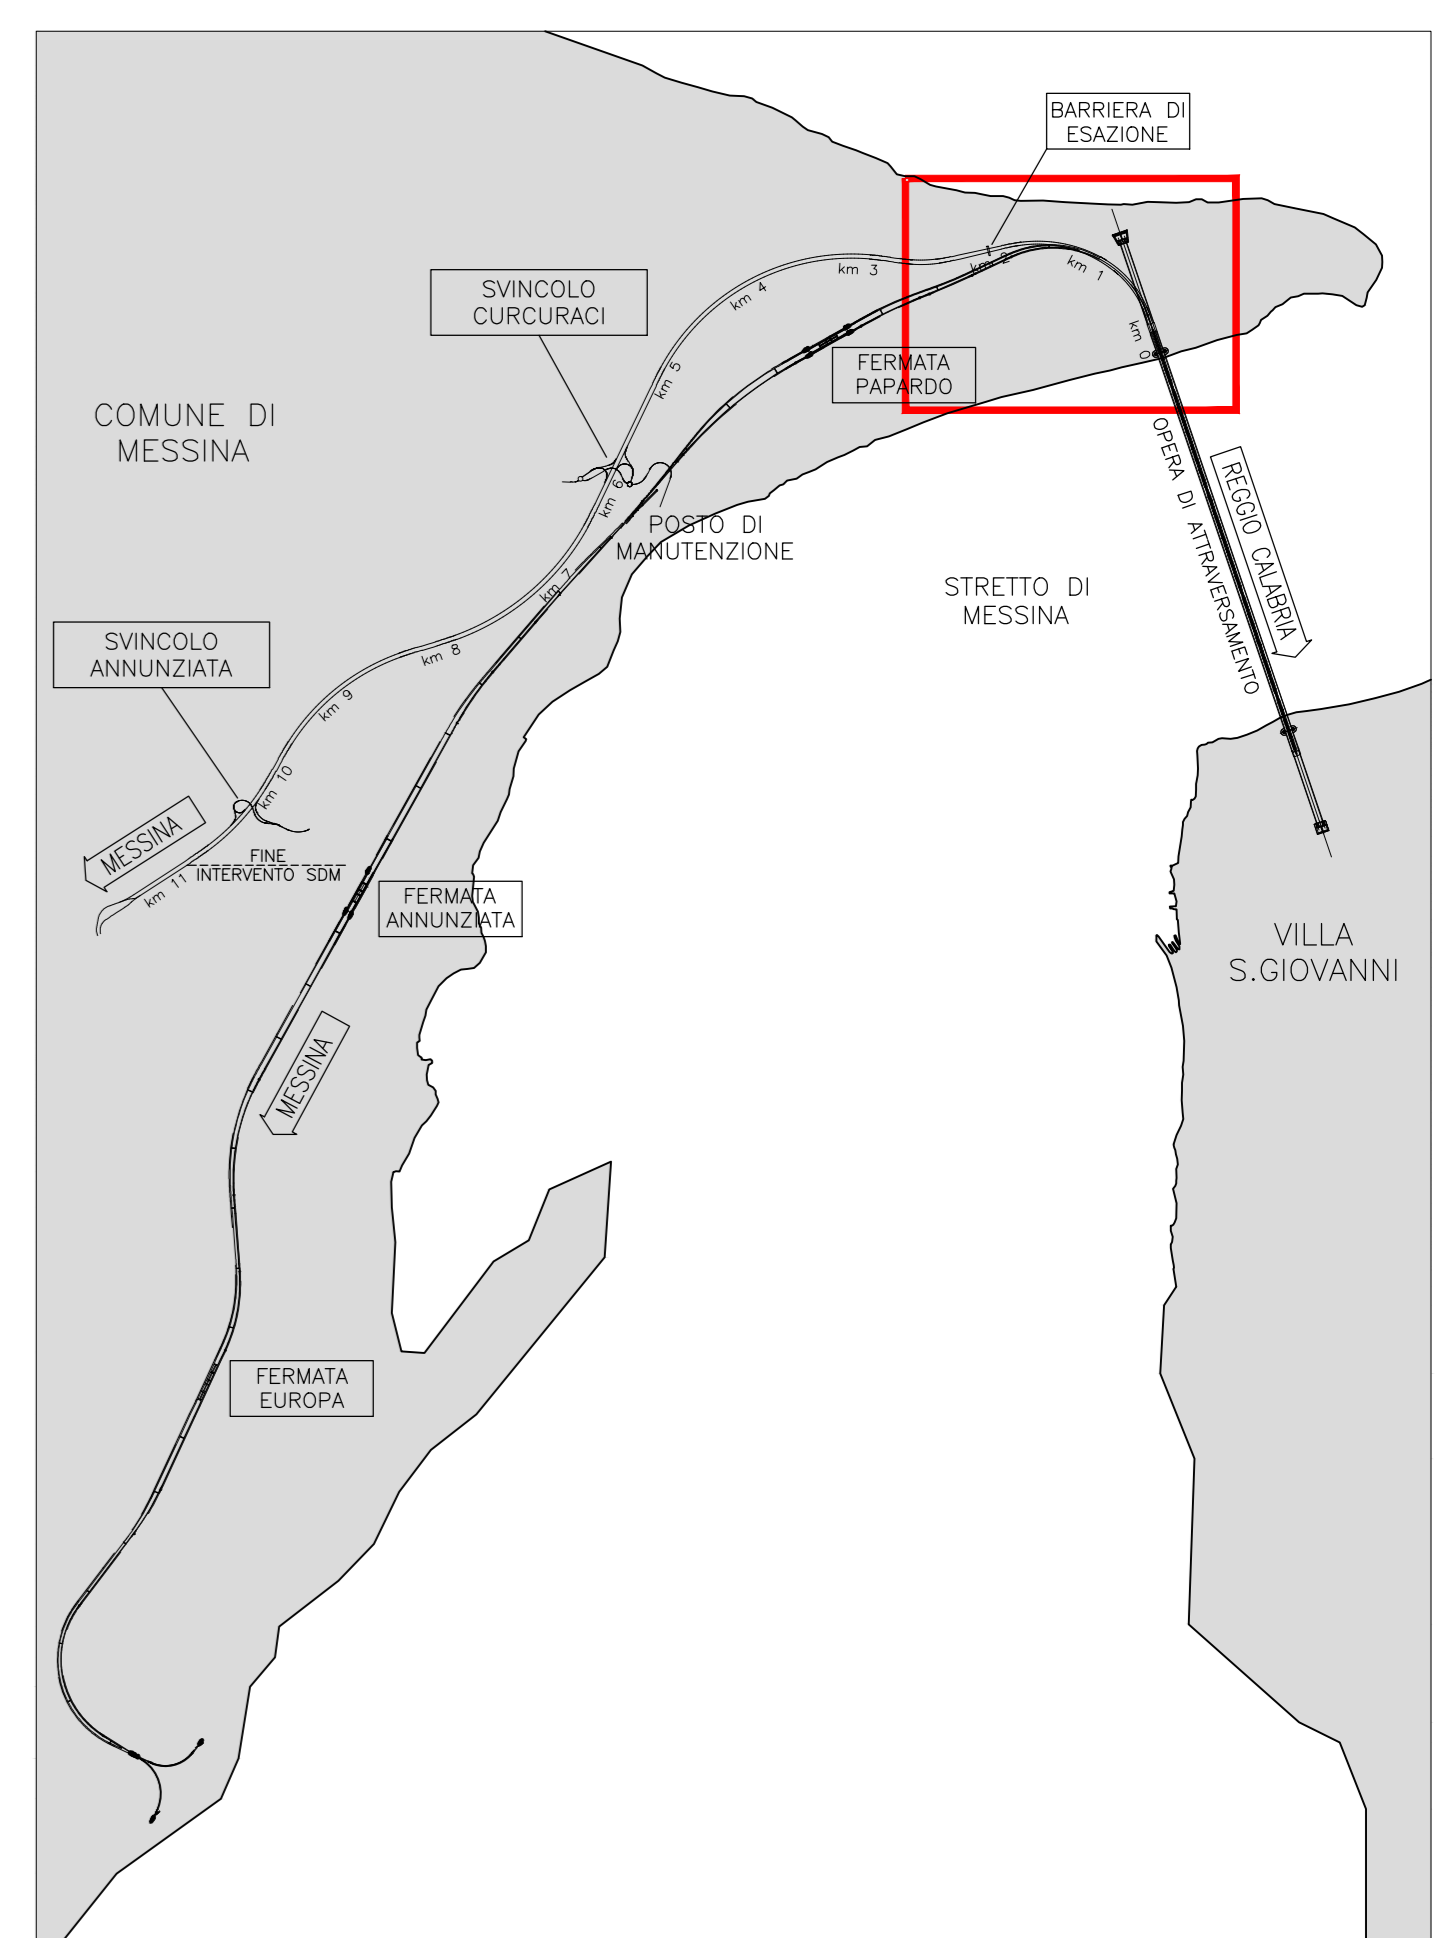

NOTE GENERALI

LEGENDA

- RETE ACQUEDOTTI
- RETE FOGNARIA
- STAZIONI DI SOLLEVAMENTO RETE ACQUEDOTTI
- STAZIONI DI SOLLEVAMENTO RETE FOGNARIA
- - - LIMITE AREE DI CANTIERE

Stretto di Messina
Coordinatore per la progettazione, realizzazione e gestione del collegamento stabile tra le Sicilie e il Continente
Operatore di diritto pubblico
Legge n° 1158 del 17 dicembre 1971, modificata dal D.Lgs. n° 114 del 24 aprile 2003

PONTE SULLO STRETTO DI MESSINA

PROGETTO DEFINITIVO

EUROLINK S.C.p.A.
IMPREGILO S.p.A. (Mandatario)
SOCIETA' ITALIANA PER CONDOTTE D'ACQUA S.p.A. (Mandatario)
COOPERATIVA MURATORI E CEMENTISTI - C.A.C. di Rivesano Soc. Coop. a.r.l. (Mandatario)
SACYR S.A.U. (Mandatario)
ISHIKAWAJIMA - HARIMA HEAVY INDUSTRIES CO. Ltd. (Mandatario)
A.C.I. S.C.p.A. - CONSORZIO STABILE (Mandatario)

IL PROGETTISTA EuroLink Dott. Ing. E. Paganò Ordine Ingegneri Milano n° 15408	IL CONTRAENTE GENERALE Project Manager (Ing. P.P. Marcheselli)	STRETTO DI MESSINA Operatore Generale e RUP Validazione (Ing. C. Fiammengola)	STRETTO DI MESSINA Amministratore Delegato (Dott. P. Giusti)

COLLEGAMENTI VERSANTE SICILIA S10046_F0
INTERFERENZE VERSANTE SICILIA
INTERRATE-FOGNATURE E IMPIANTI FOGNARI/ACQUEDOTTI E IMPIANTI IDRICI
PLANIMETRIA INTERFERENZE RETE ACQUEDOTTI E RETE FOGNARIA
TAV. 1/13

REV.	DATA	DESCRIZIONE	REDATTO	VERIFICATO	APPROVATO
01	20/06/2011	EMISSIONE FINALE	U.T. ELK	FINAMORE	PAGANI

SCALA: 1:2000
NOME DEL FILE: S10046_F0.dwg