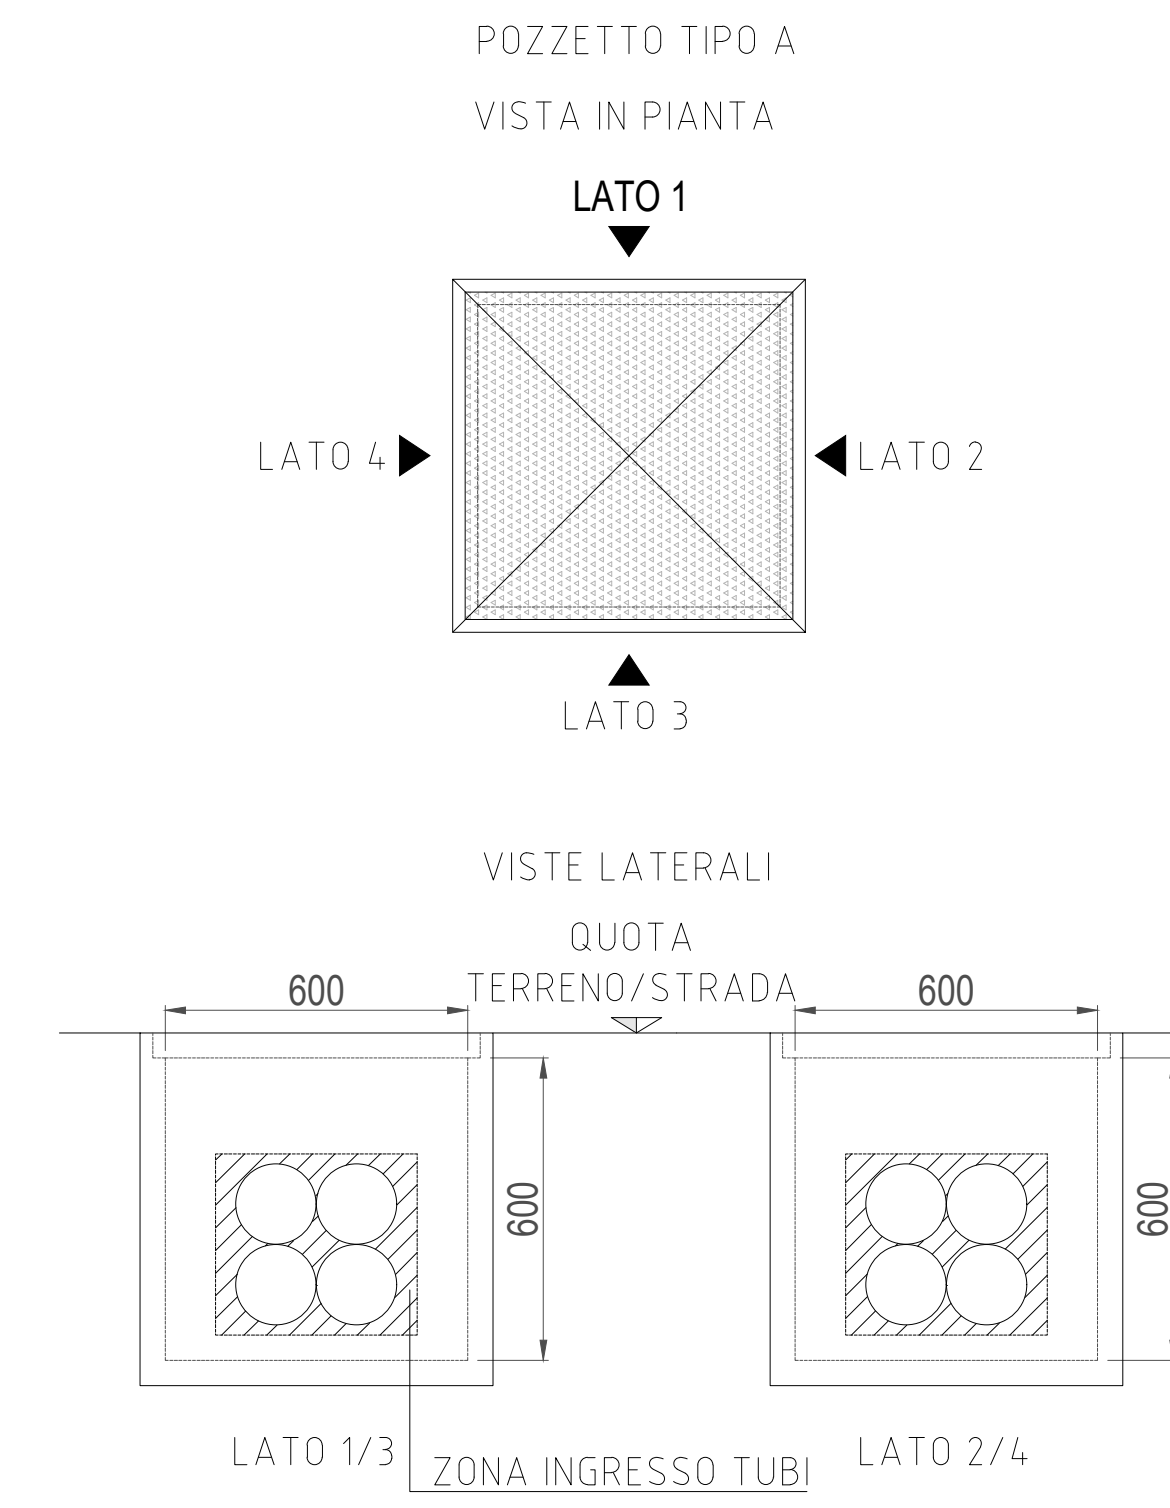

LEGENDA SIMBOLI	
	CAVODOTTO PER IMPIANTI BASSA TENSIONE
	CAVODOTTO PER IMPIANTI SPECIALI
	RETE WAN DI TRATTA
	CONDUTTRICI ASENTIENZI / DISCENDENTE
	POZZETTO DESTINATO IN OPERA PREFABBRICATO CON CINGOLI IN GHISA STERILE IN CLASSE EN40 PER IMPIANTI ELETTRICI E SPECIALI: - Pozzetto tipo A 400 x 400 - Pozzetto tipo B 1200 x 1200
	POZZETTO RETE WAN
	PAILO
	TELECAMERA CONNE A COLORI
	NOTO PAV
	SENSORE LUMINARIA DI VELO ESTERNA
	COLONNINA SOS ESTERNA
	QUADRO VVF DI COMANDO VENTILAZIONE
	ANTENNA RADIO

PLANIMETRIA IMBOCCO TREBISACCE (Cabino CE2)
SCALA 1:200

LEGENDA COLORI APPARECCHIATURE	
colore 255	IMPIANTI ELETTRICI DI POTENZA MT/BT
colore 11	IMPIANTI DI ILLUMINAZIONE (IL)
colore 31	IMPIANTI SOS (SO)
colore 253	IMPIANTI TVCC (TC)
colore 54	IMPIANTI DI VENTILAZIONE E MONITORAGGIO ATMOSFERICO (VE/MA)