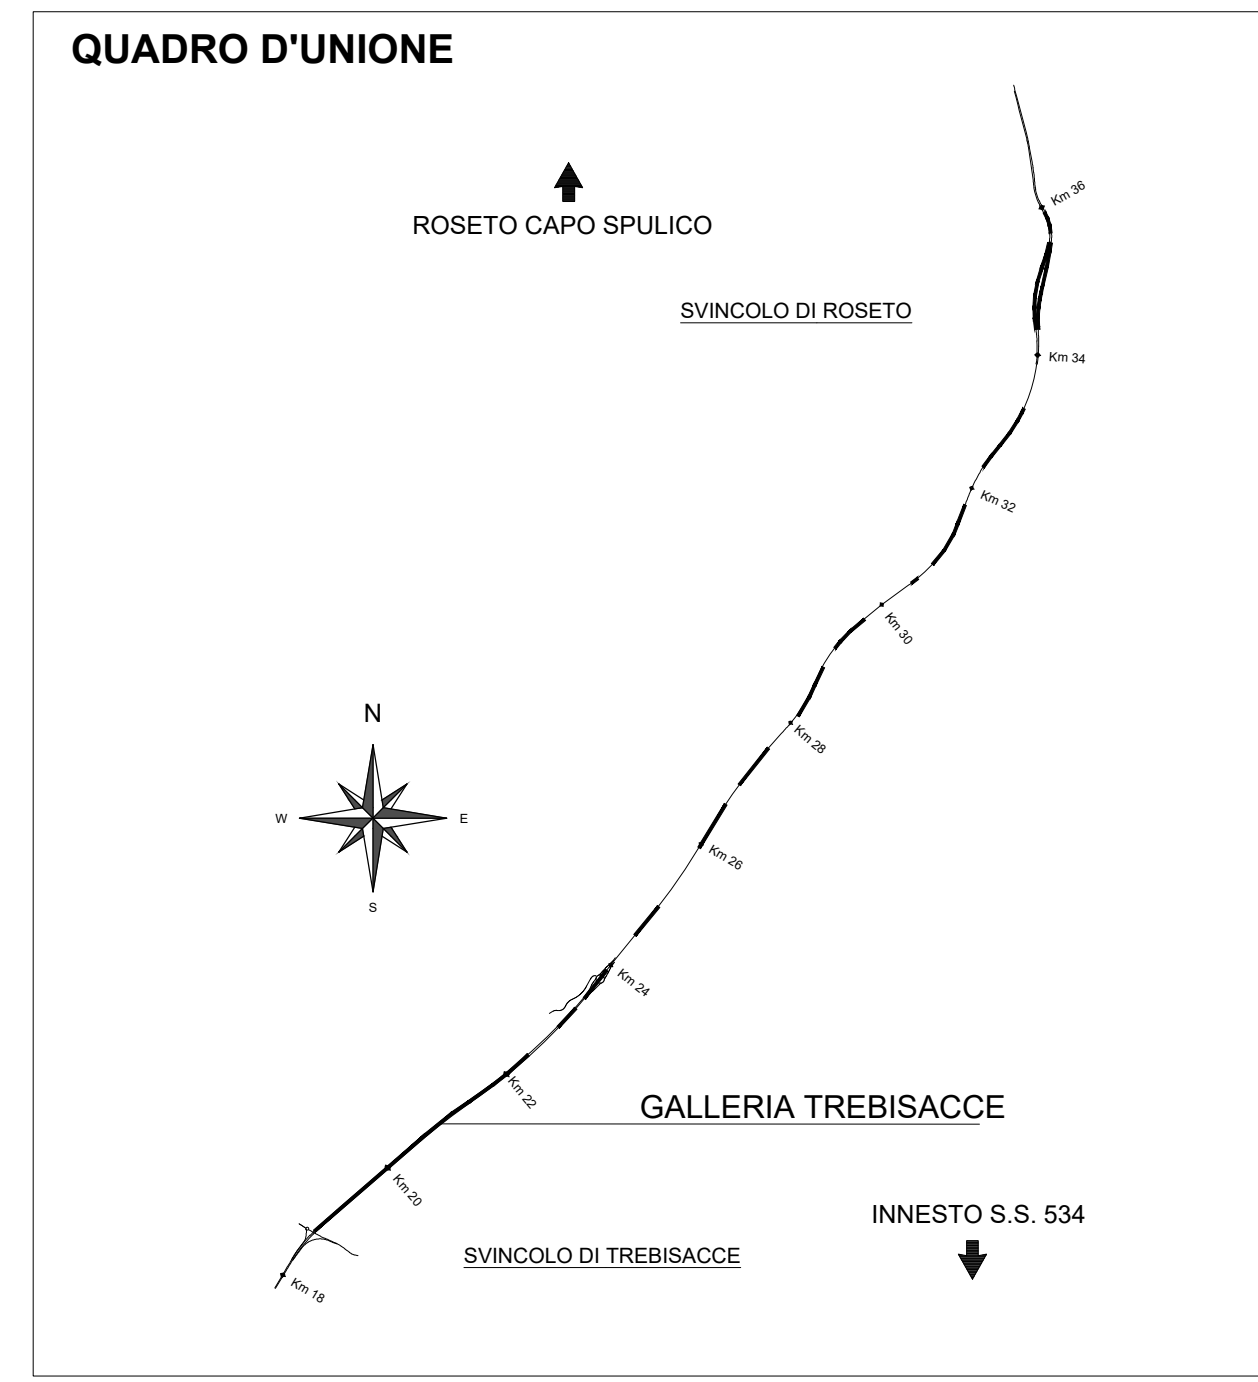

LEGENDA SIMBOLI	
	CAVODOTTO PER IMPIANTI BASSA TENSIONE
	CAVODOTTO PER IMPIANTI SPECIALI
	RETE WAN DI TRATTA
	CONDUTTRICI ASENTIENZI / DISCENDENTE
	POZZETTO DESTINATO IN OPERA PREFABBRICATO CON CINGOLI IN GHISA STERILE IN CLASSE EN40 PER IMPIANTI ELETTRICI E SPECIALI: - Pozzetto tipo A 400 x 400 - Pozzetto tipo B 1200 x 1200
	POZZETTO RETE WAN
	PAILO
	TELECAMERA CONNE A COLORI
	NOTO PAV
	SENSORE LUMINARIA DI VELO ESTERNA
	COLONNINA SOS ESTERNA
	QUADRO VVF DI COMANDO VENTILAZIONE
	ANTENNA RADIO

PLANIMETRIA IMBOCCO TREBISACCE (Cabino CE2)
SCALA 1:200

LEGENDA COLORI APPARECCHIATURE	
colore 255	IMPIANTI ELETTRICI DI POTENZA MT/BT
colore 11	IMPIANTI DI ILLUMINAZIONE (IL)
colore 31	IMPIANTI SOS (SO)
colore 253	IMPIANTI TVCC (TC)
colore 54	IMPIANTI DI VENTILAZIONE E MONITORAGGIO ATMOSFERICO (VE/MA)