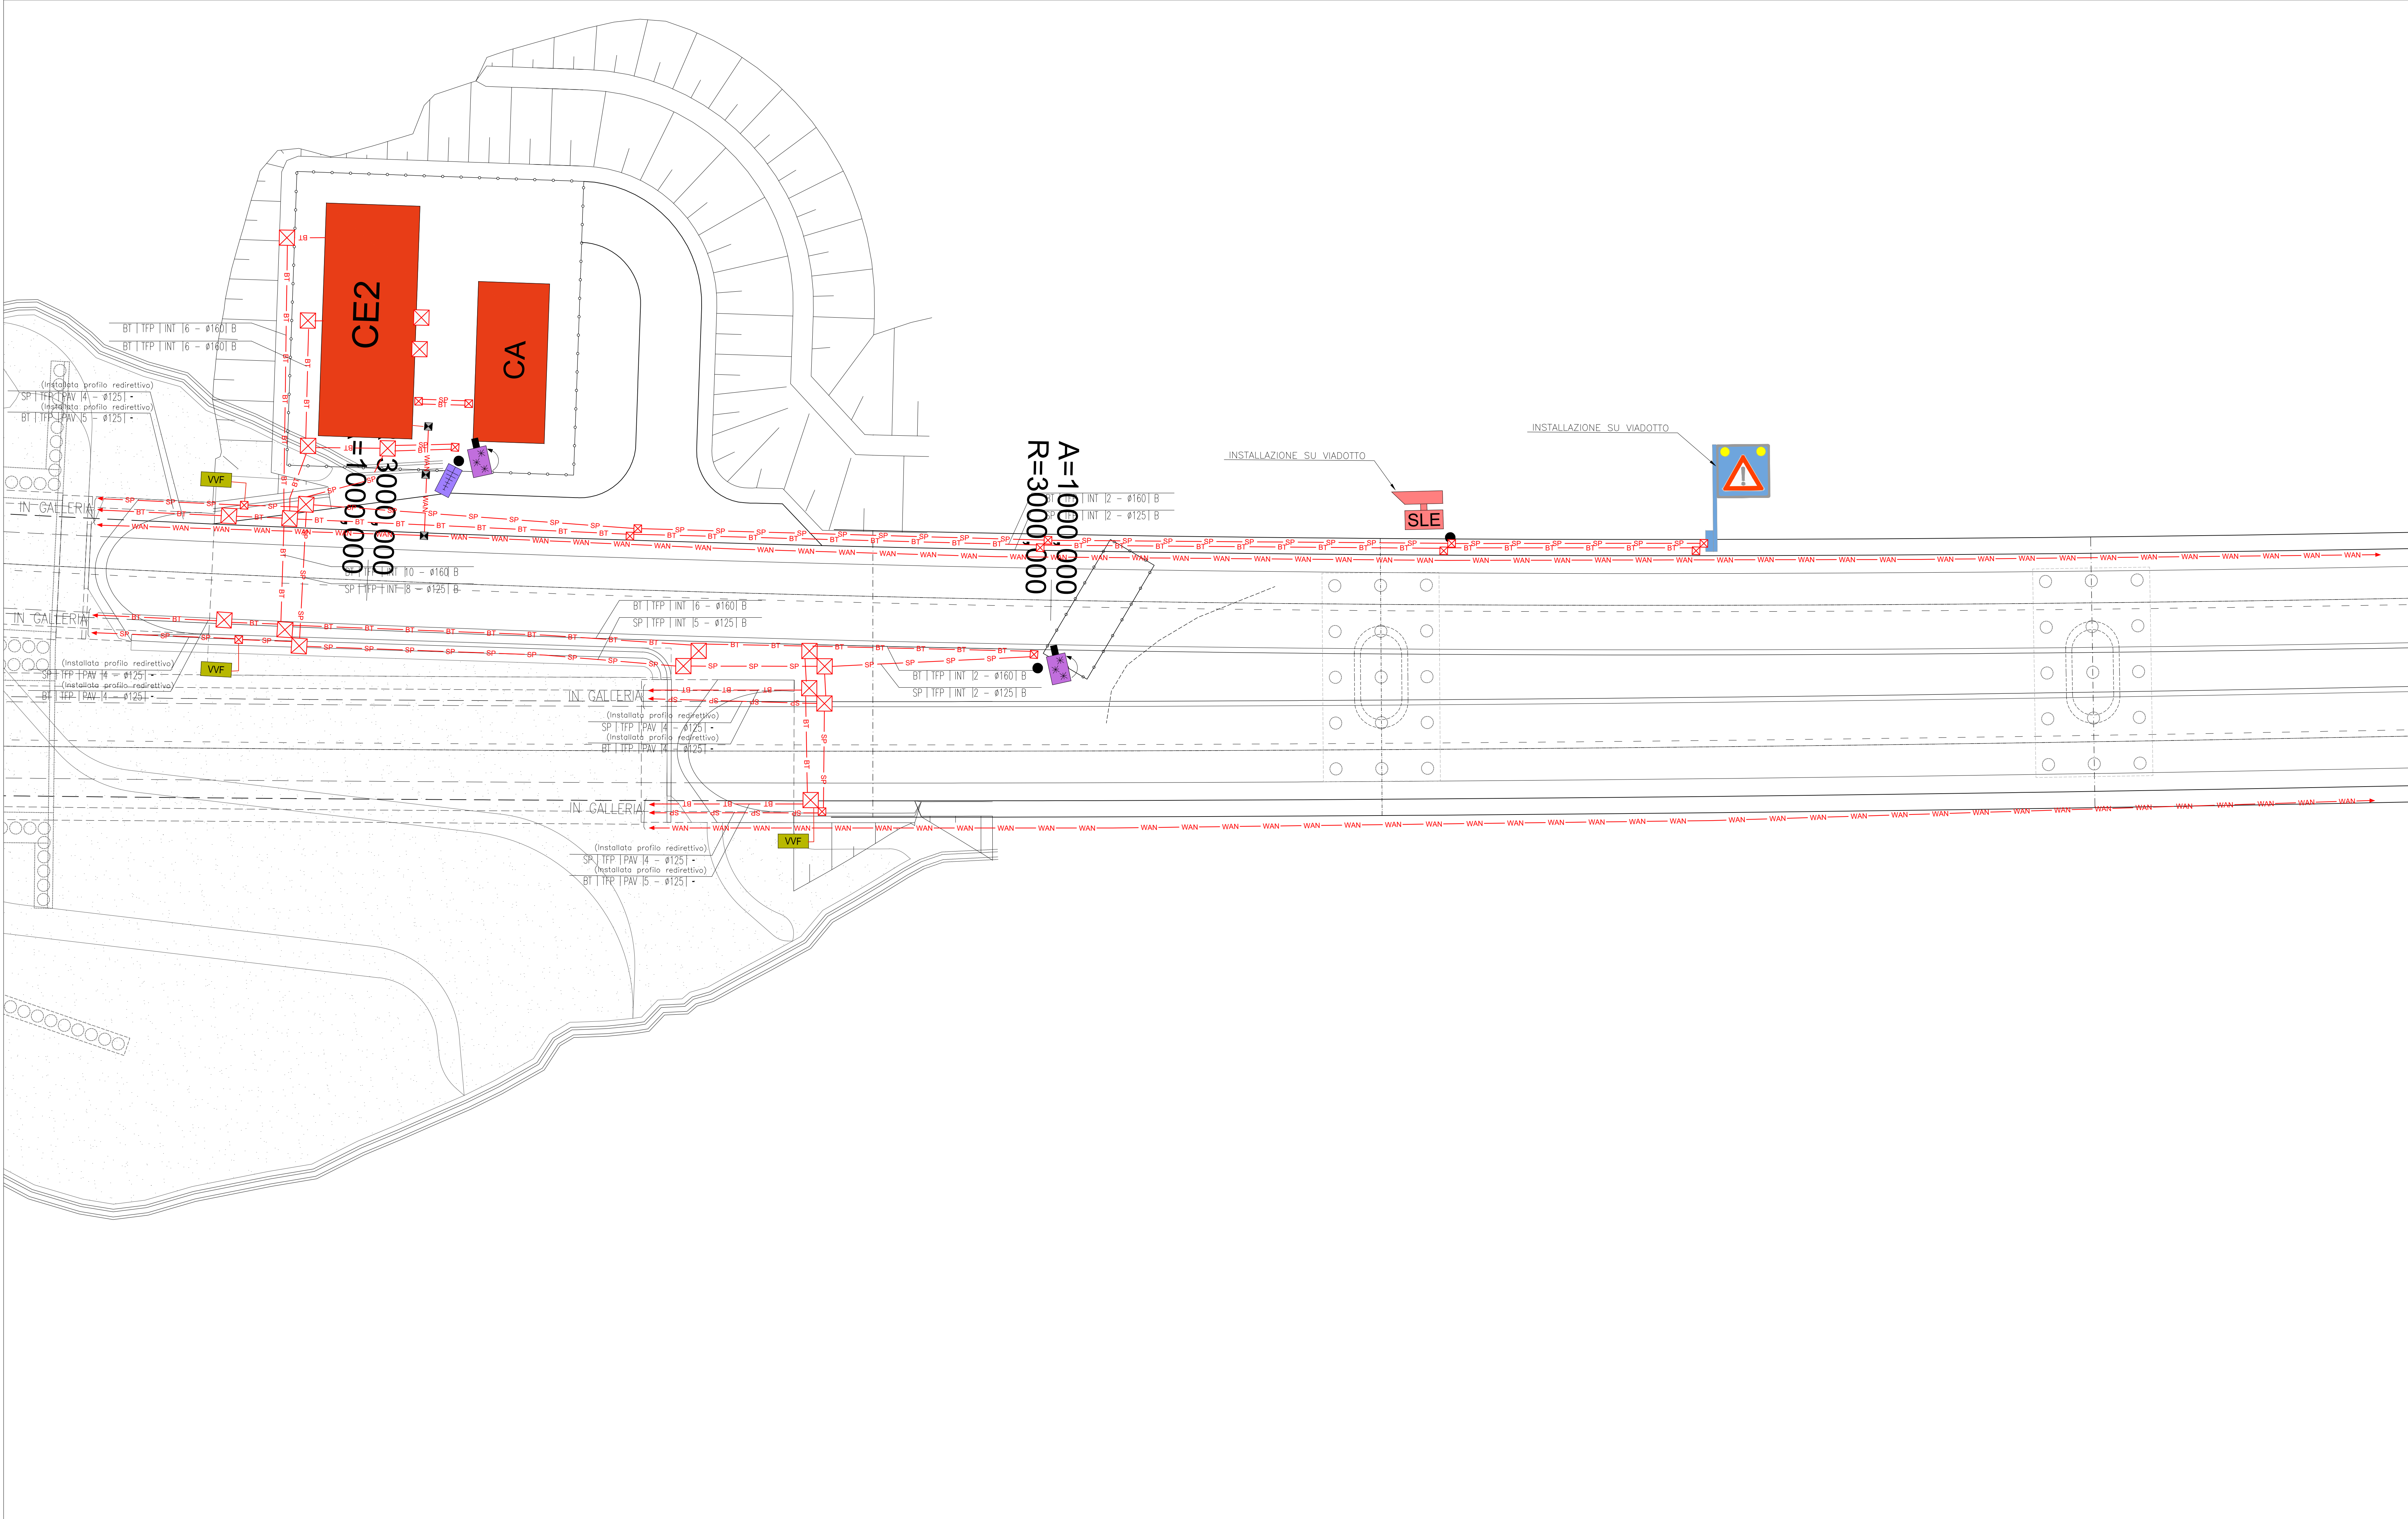

LEGENDA SIMBOLI	
	CAVODOTTO PER IMPIANTI BASSA TENSIONE
	CAVODOTTO PER IMPIANTI SPECIALI
	RETE WAN DI TRATTA
	CONDUTTRICI ASENTIENZI / DISCENDENTE
	POZZETTO DESTINATO IN OPERA PREFABBRICATO CON CINGOLI IN GHISA STERILE IN CLASSE EN40 PER IMPIANTI ELETTRICI E SPECIALI: - Pozzetto tipo A 400 x 400 - Pozzetto tipo B 1200 x 1200
	POZZETTO RETE WAN
	PAILO
	TELECAMERA CONNE A COLORI
	NOTO PAV
	SENSORE LUMINARIA DI VELO ESTERNA
	COLONNINA SOS ESTERNA
	QUADRO VVF DI COMANDO VENTILAZIONE
	ANTENNA RADIO

PLANIMETRIA IMBOCCO TREBISACCE (Cabino CE2)
SCALA 1:200

LEGENDA COLORI APPARECCHIATURE	
colore 255	IMPIANTI ELETTRICI DI POTENZA MT/BT
colore 11	IMPIANTI DI ILLUMINAZIONE (IL)
colore 31	IMPIANTI SOS (SO)
colore 253	IMPIANTI TVCC (TC)
colore 54	IMPIANTI DI VENTILAZIONE E MONITORAGGIO ATMOSFERICO (VE/MA)