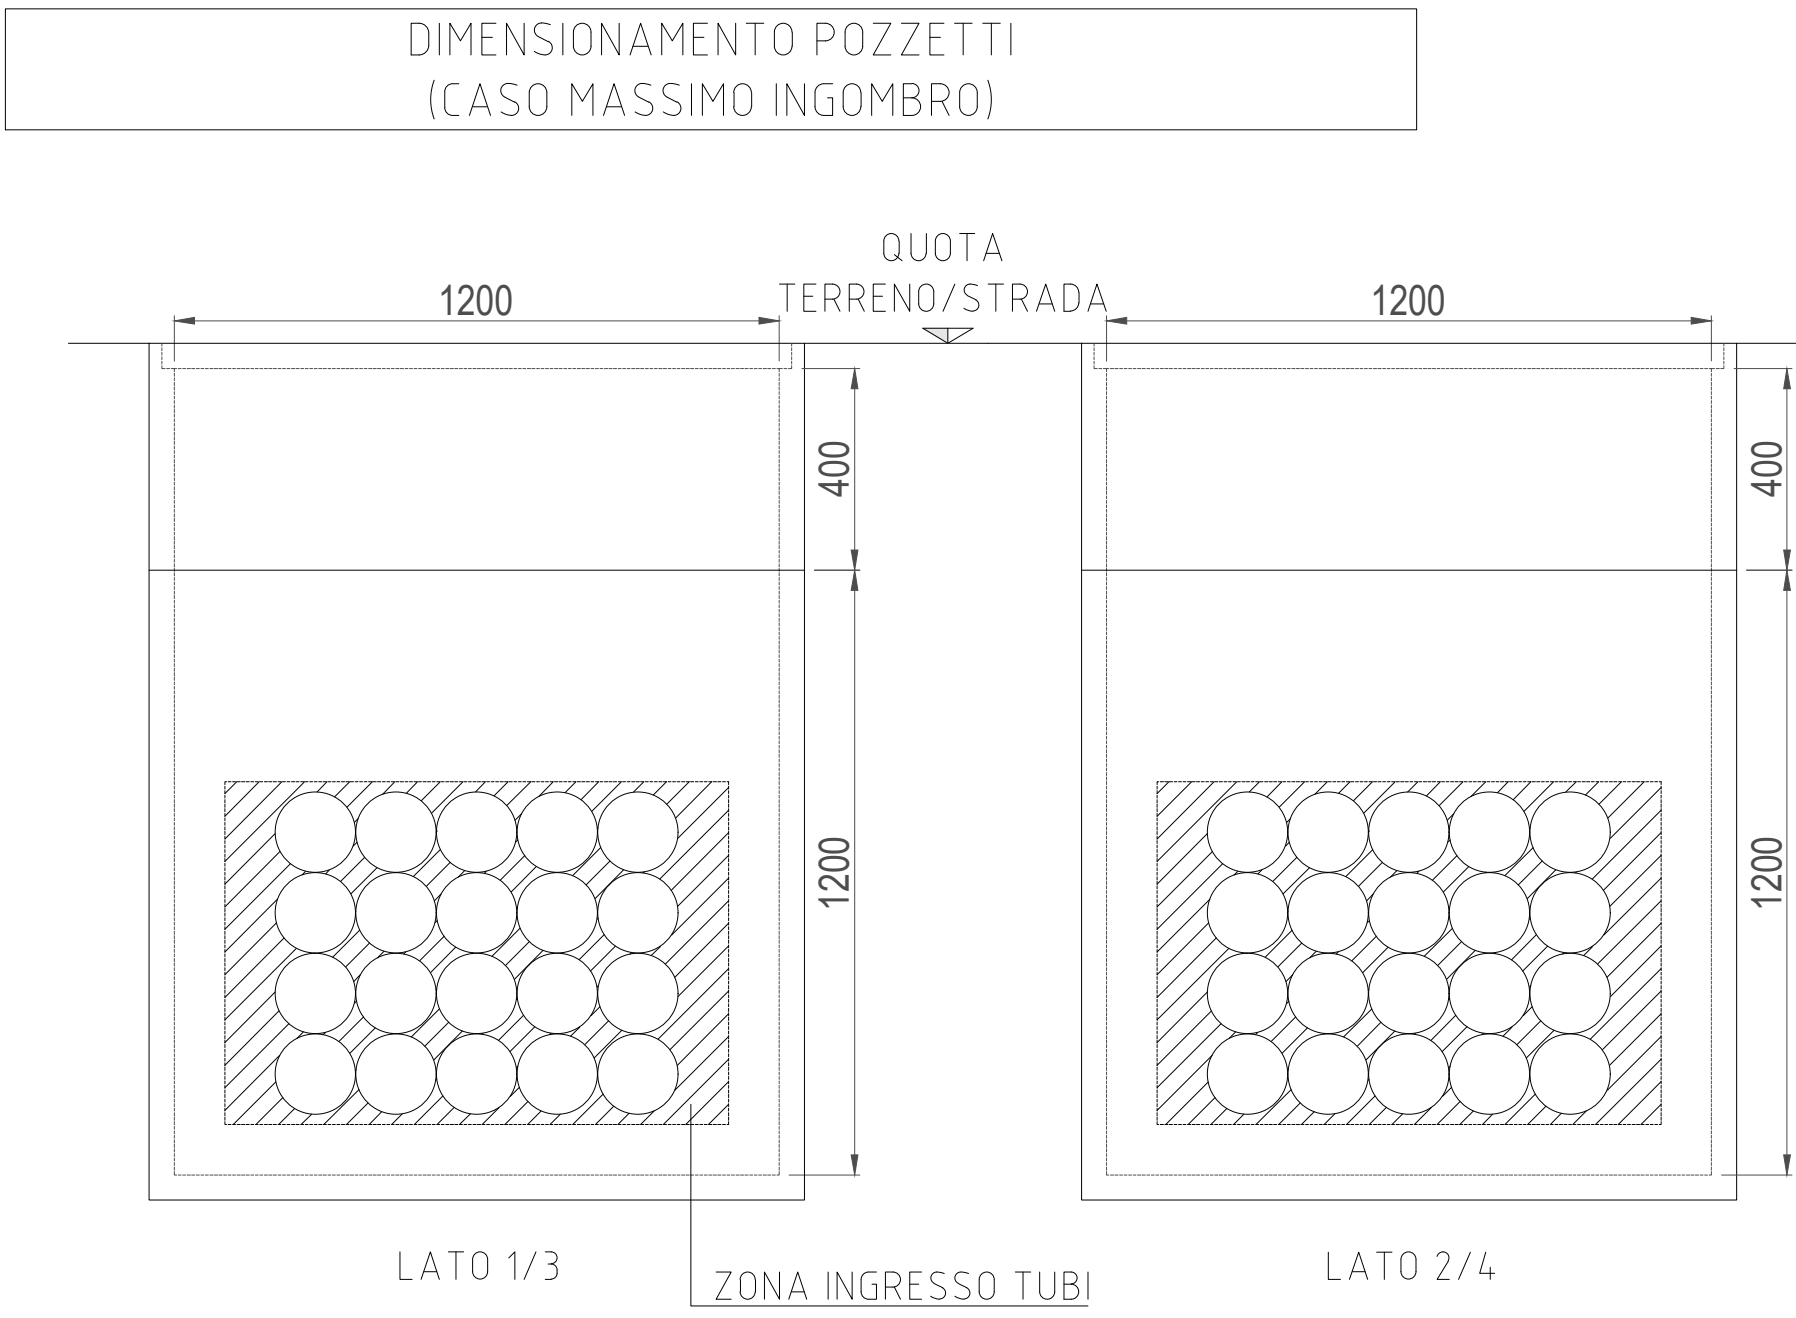

LEGENDA SIMBOLI	
	CAVODOTTO PER IMPIANTI BASSA TENSIONE
	CAVODOTTO PER IMPIANTI SPECIALI
	RETE WAN DI TRATTA
	CONDUTTRICI ASENTIENZI / DISCENDENTE
	POZZETTO DESTINATO IN OPERA PREFABBRICATO CON CINGOLI IN GHISA STERILE IN CLASSE EN40 PER IMPIANTI ELETTRICI E SPECIALI: - Pozzetto tipo A 400 x 400 - Pozzetto tipo B 1200 x 1200
	POZZETTO RETE WAN
	PAILO
	TELECAMERA CONNE A COLORI
	NOTO PAV
	SENSORE LUMINARIA DI VELO ESTERNA
	COLONNINA SOS ESTERNA
	QUADRO VVF DI COMANDO VENTILAZIONE
	ANTENNA RADIO

PLANIMETRIA IMBOCCO TREBISACCE (Cabino CE2)
SCALA 1:200

LEGENDA COLORI APPARECCHIATURE	
colore 255	IMPIANTI ELETTRICI DI POTENZA MT/BT
colore 11	IMPIANTI DI ILLUMINAZIONE (IL)
colore 31	IMPIANTI SOS (SO)
colore 253	IMPIANTI TVCC (TC)
colore 54	IMPIANTI DI VENTILAZIONE E MONITORAGGIO ATMOSFERICO (VE/MA)