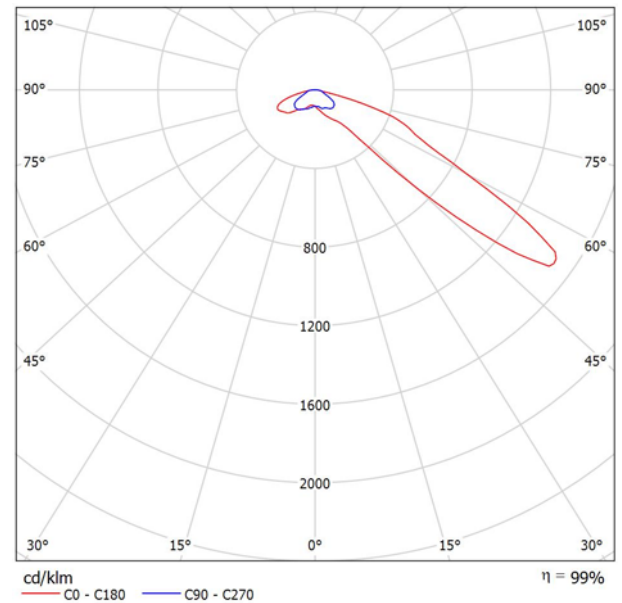

MIDSTREAM LIGHTING LIMITED
WESSEX HOUSE
1 CHESHAM STREET
LONDON, SW 1X 8ND, UNITED KINGDOM

Operator MIDSTREAM LIGHTING LIMITED
Telephone +44 (0)207 584 8310
Fax
e-Mail info@midstreamlighting.com

MIDSTREAM - Titan 420 FH / Luminaire Data Sheet

Luminous emittance 1:

See our luminaire catalog for an image of the luminaire.

Luminaire classification according to CIE: 100
CIE flux code: 21 65 93 100 99

Due to missing symmetry properties, no UGR table can be displayed for this luminaire.