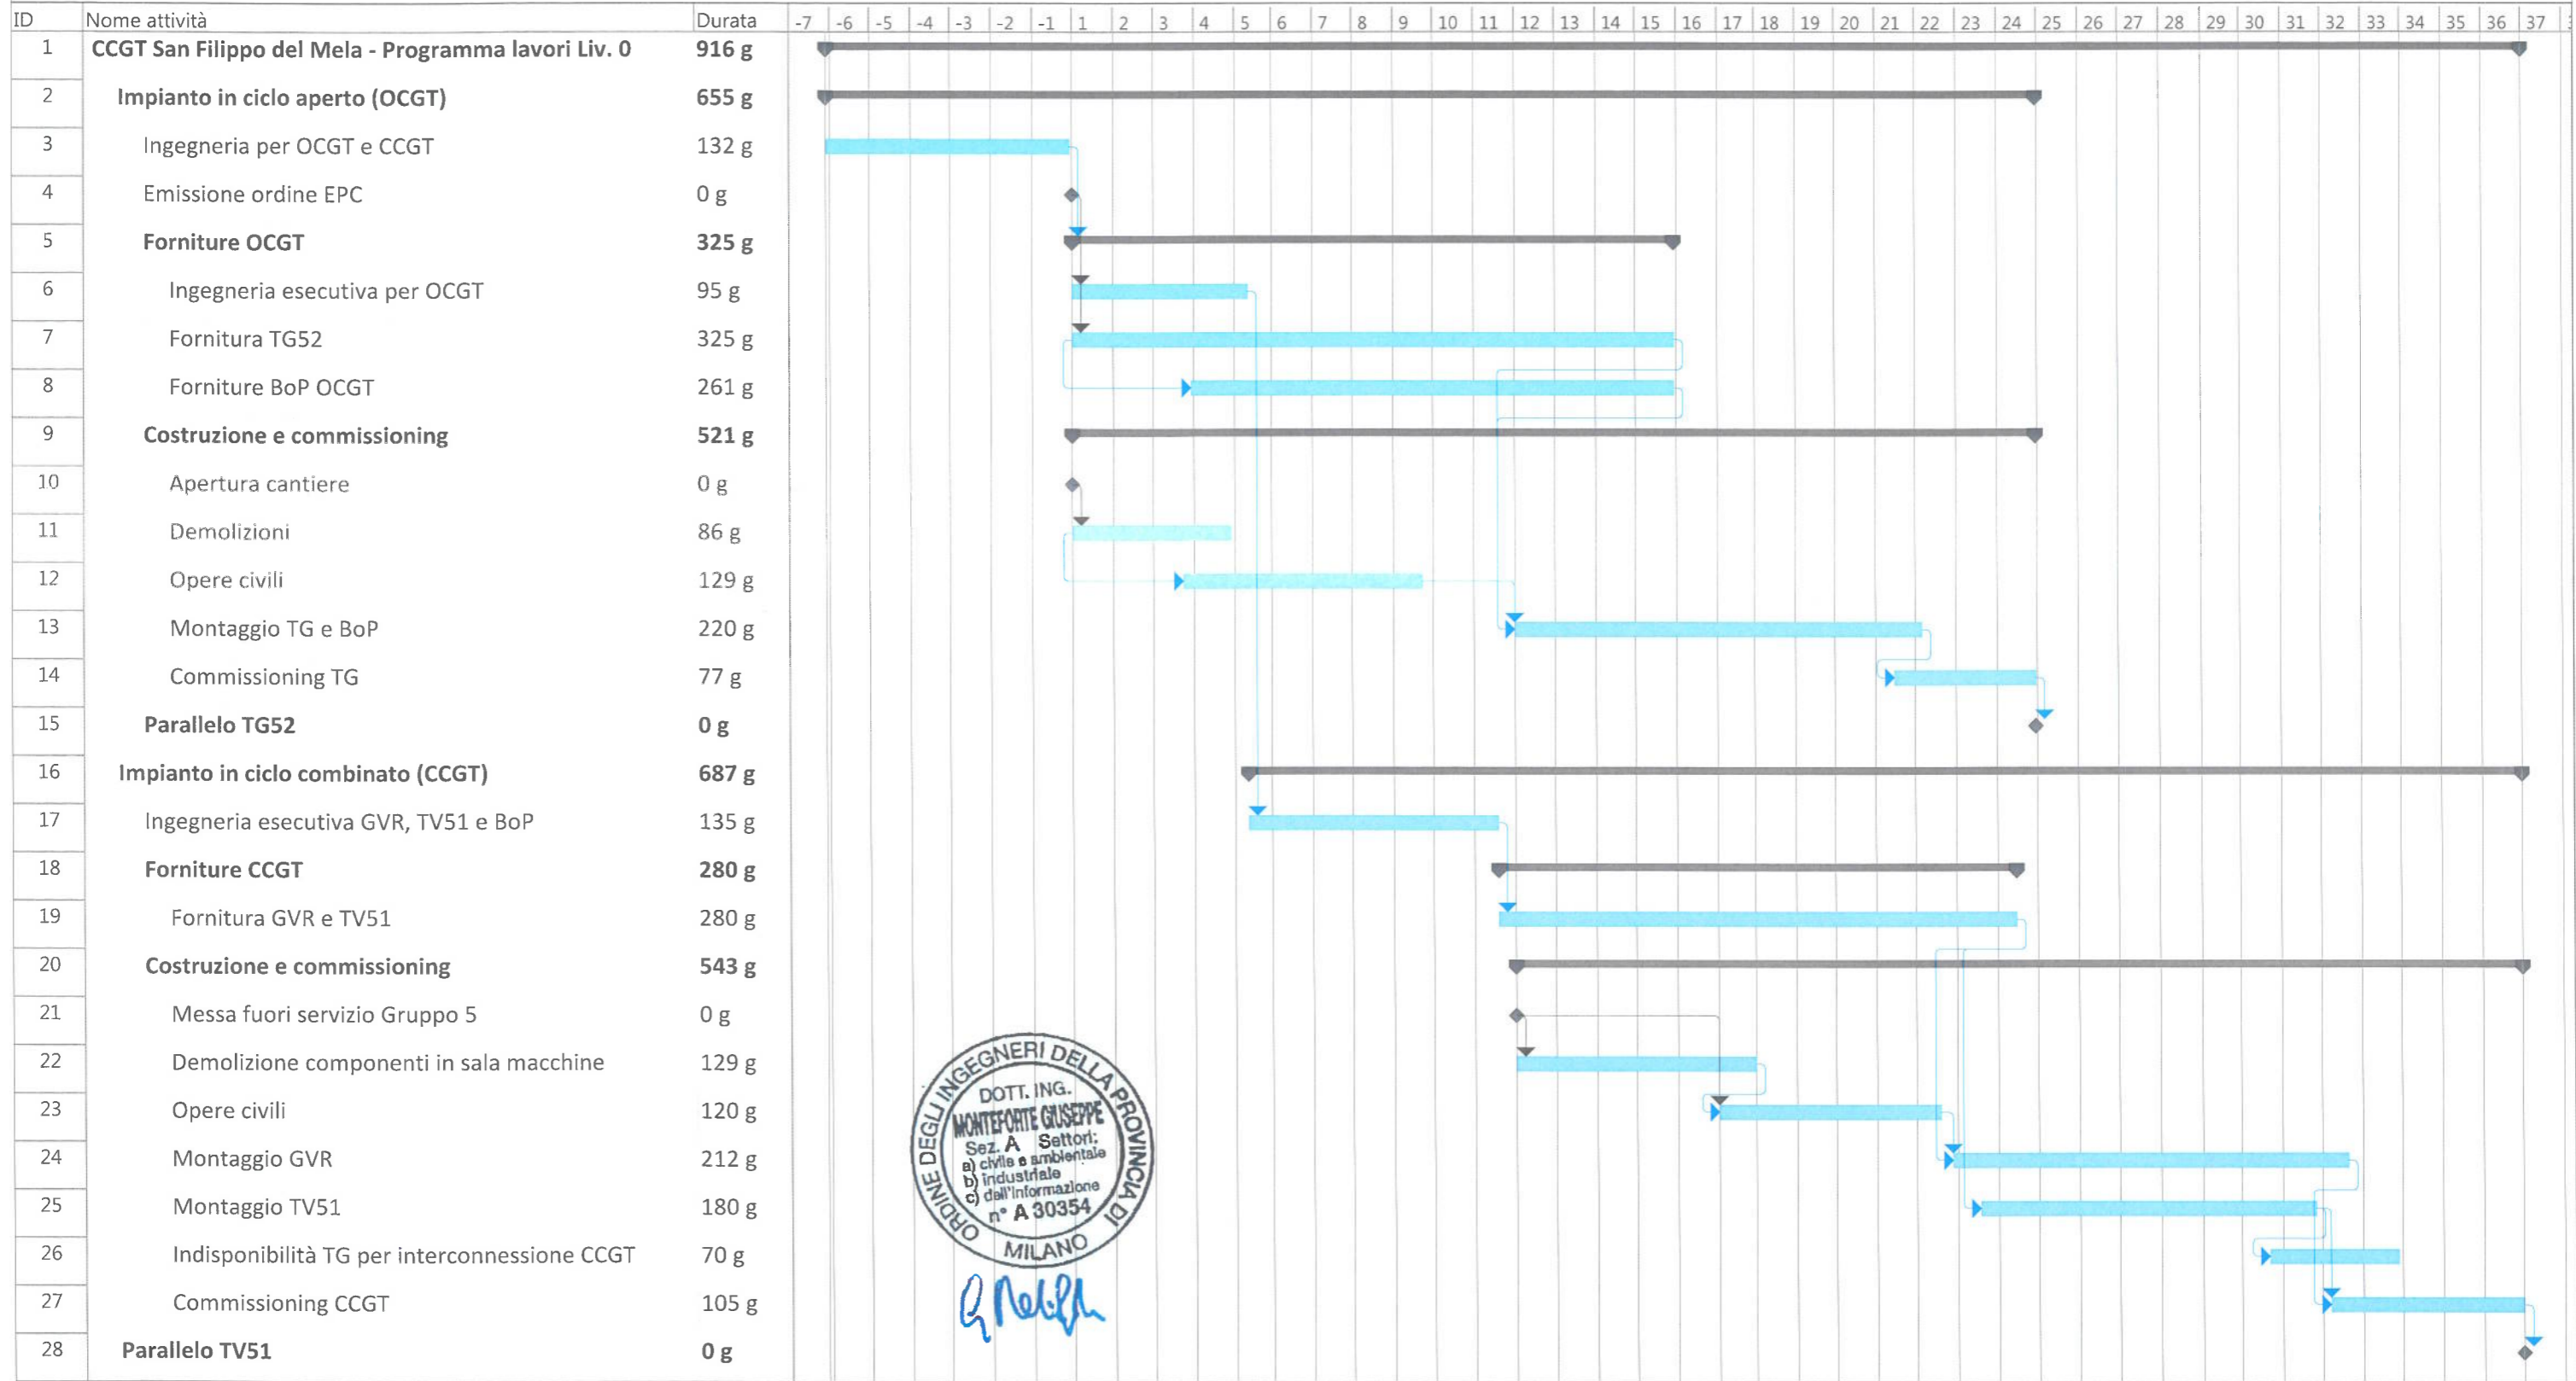

Centrale di San Filippo del Mela
Realizzazione Nuovo Ciclo Combinato
 SFP-TPG-000002-CCGT-00-00_Programma Cronologico Autorizzativo OC-CCGT

SFP-TPG-000002-CCGT-00-00
 Data: mar 26/11/19

Attività		Riepilogo progetto		Attività inattiva		Attività manuale		Solo inizio		Scadenza	
Divisione		Attività inattiva		Solo-durata		Ripporto riepilogo manuale		Solo-fine		Avanzamento	
Cardine		Cardine inattiva		Riepilogo manuale		Attività esterne		Cardine esterno		Avanzamento manuale	
Riepilogo		Riepilogo inattiva									