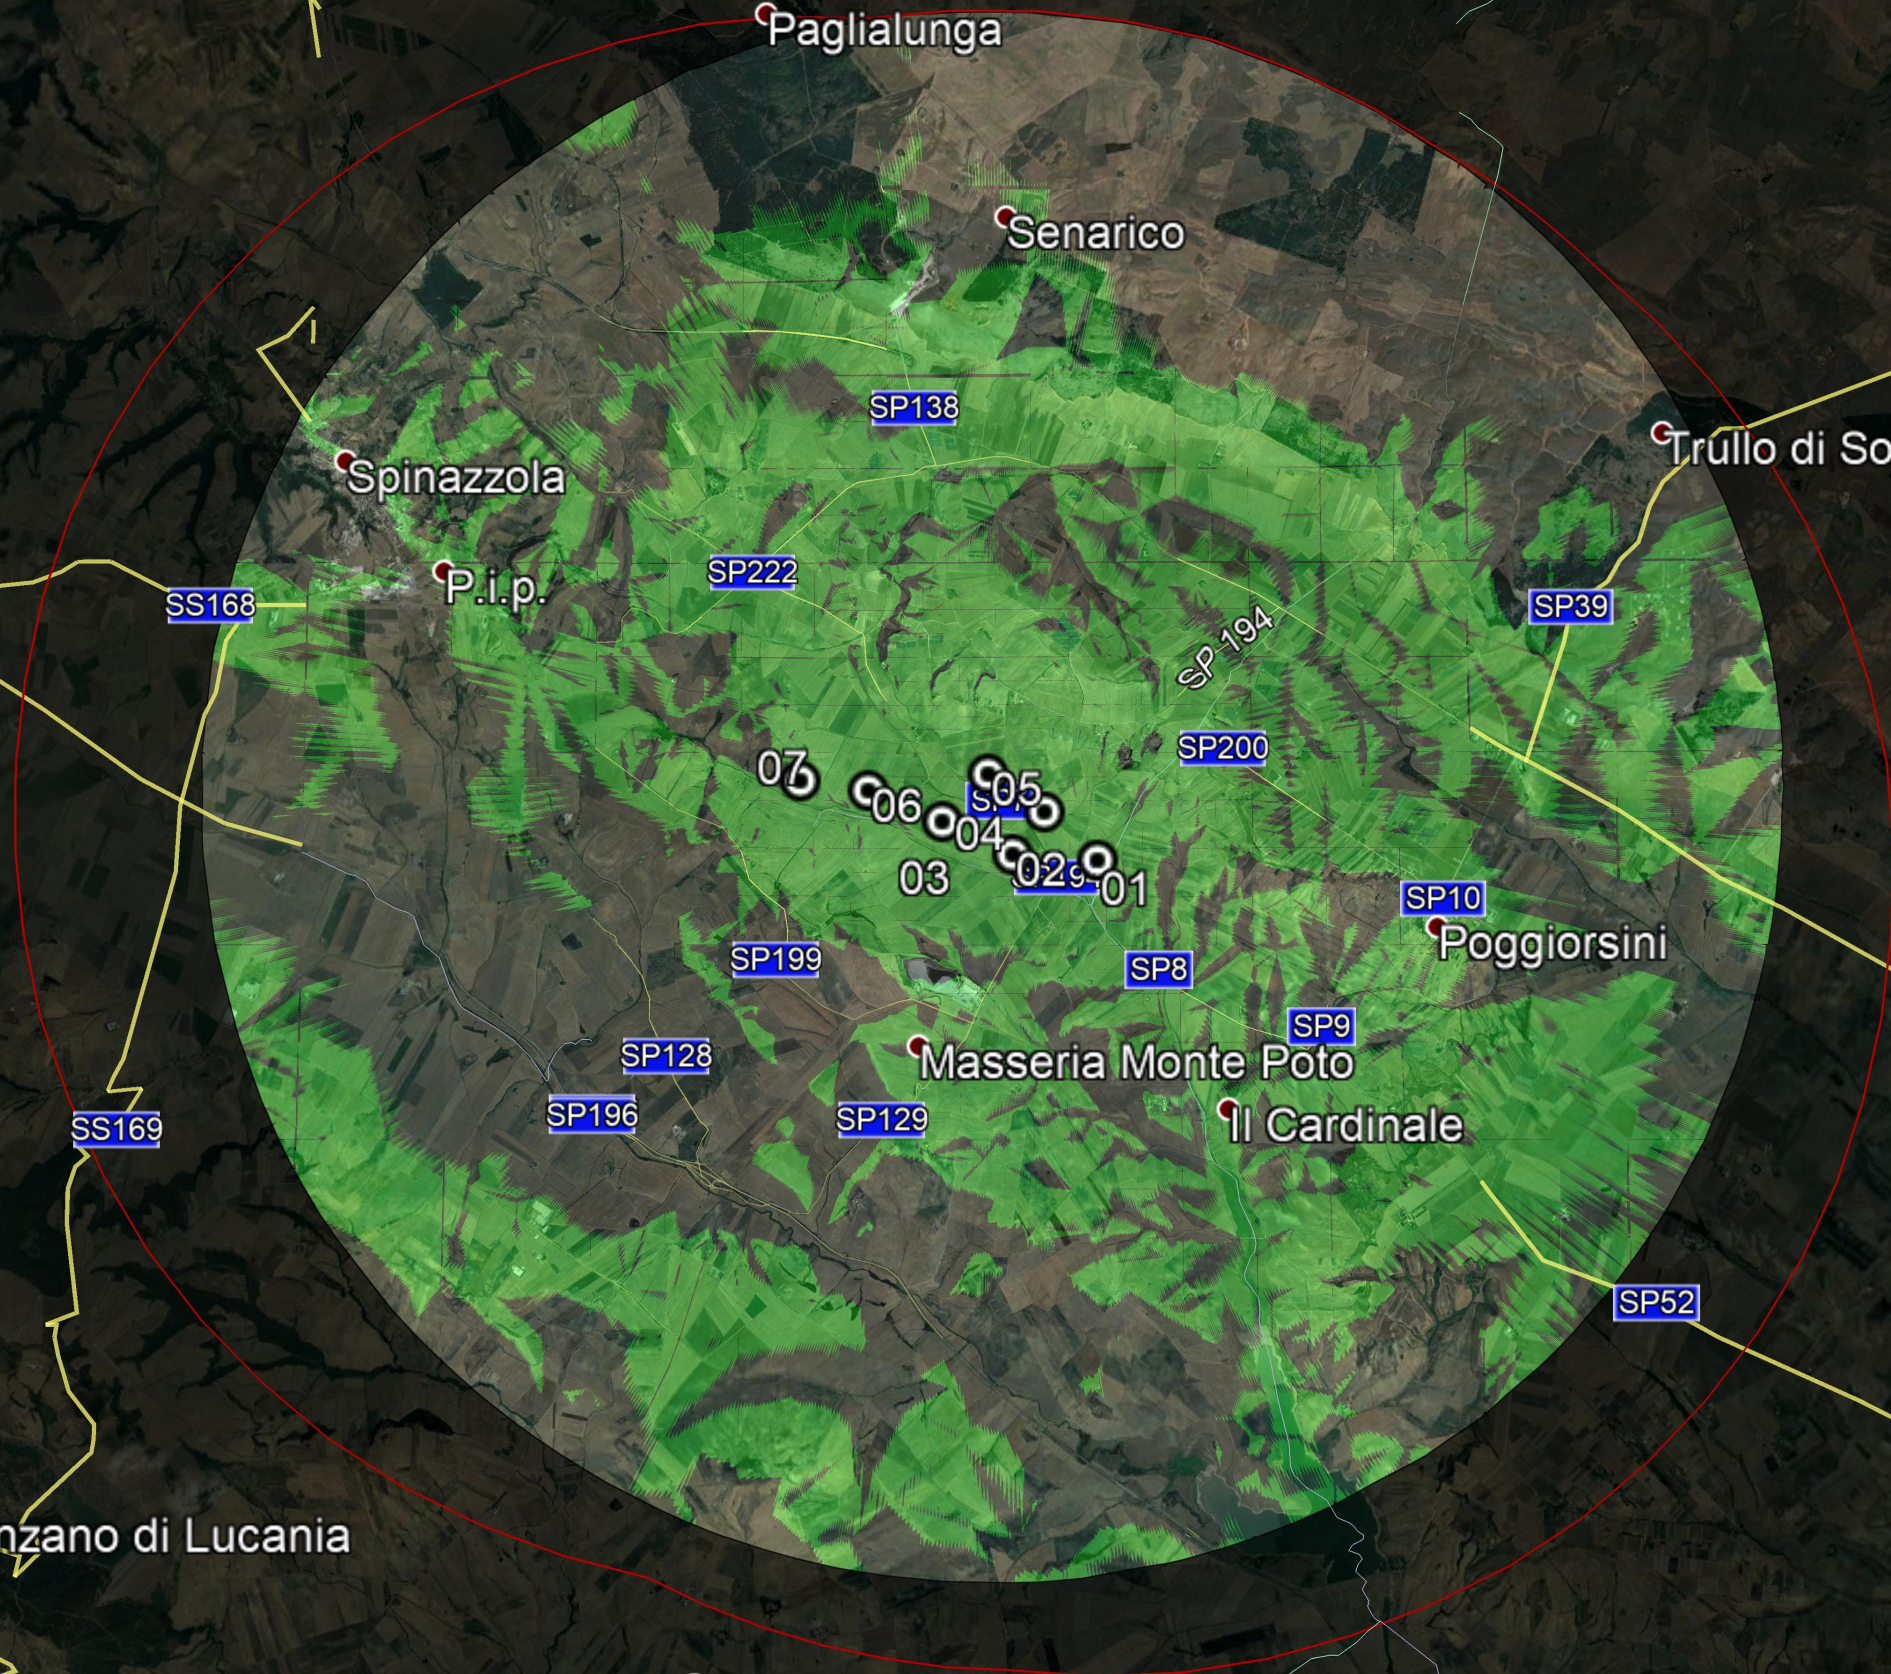

Visibilità Teorica WTG05

Strada Statale N. 168

SP238

Strada Provinciale

SP202

SP26

Paglialunga

Senarico

Trullo di Sotto

Spinazzola

P.i.p.

Poggiorsini

Masseria Monte Poto

Il Cardinale

Genzano di Lucania

Collegio di Siano

Borgo Dolcecanto