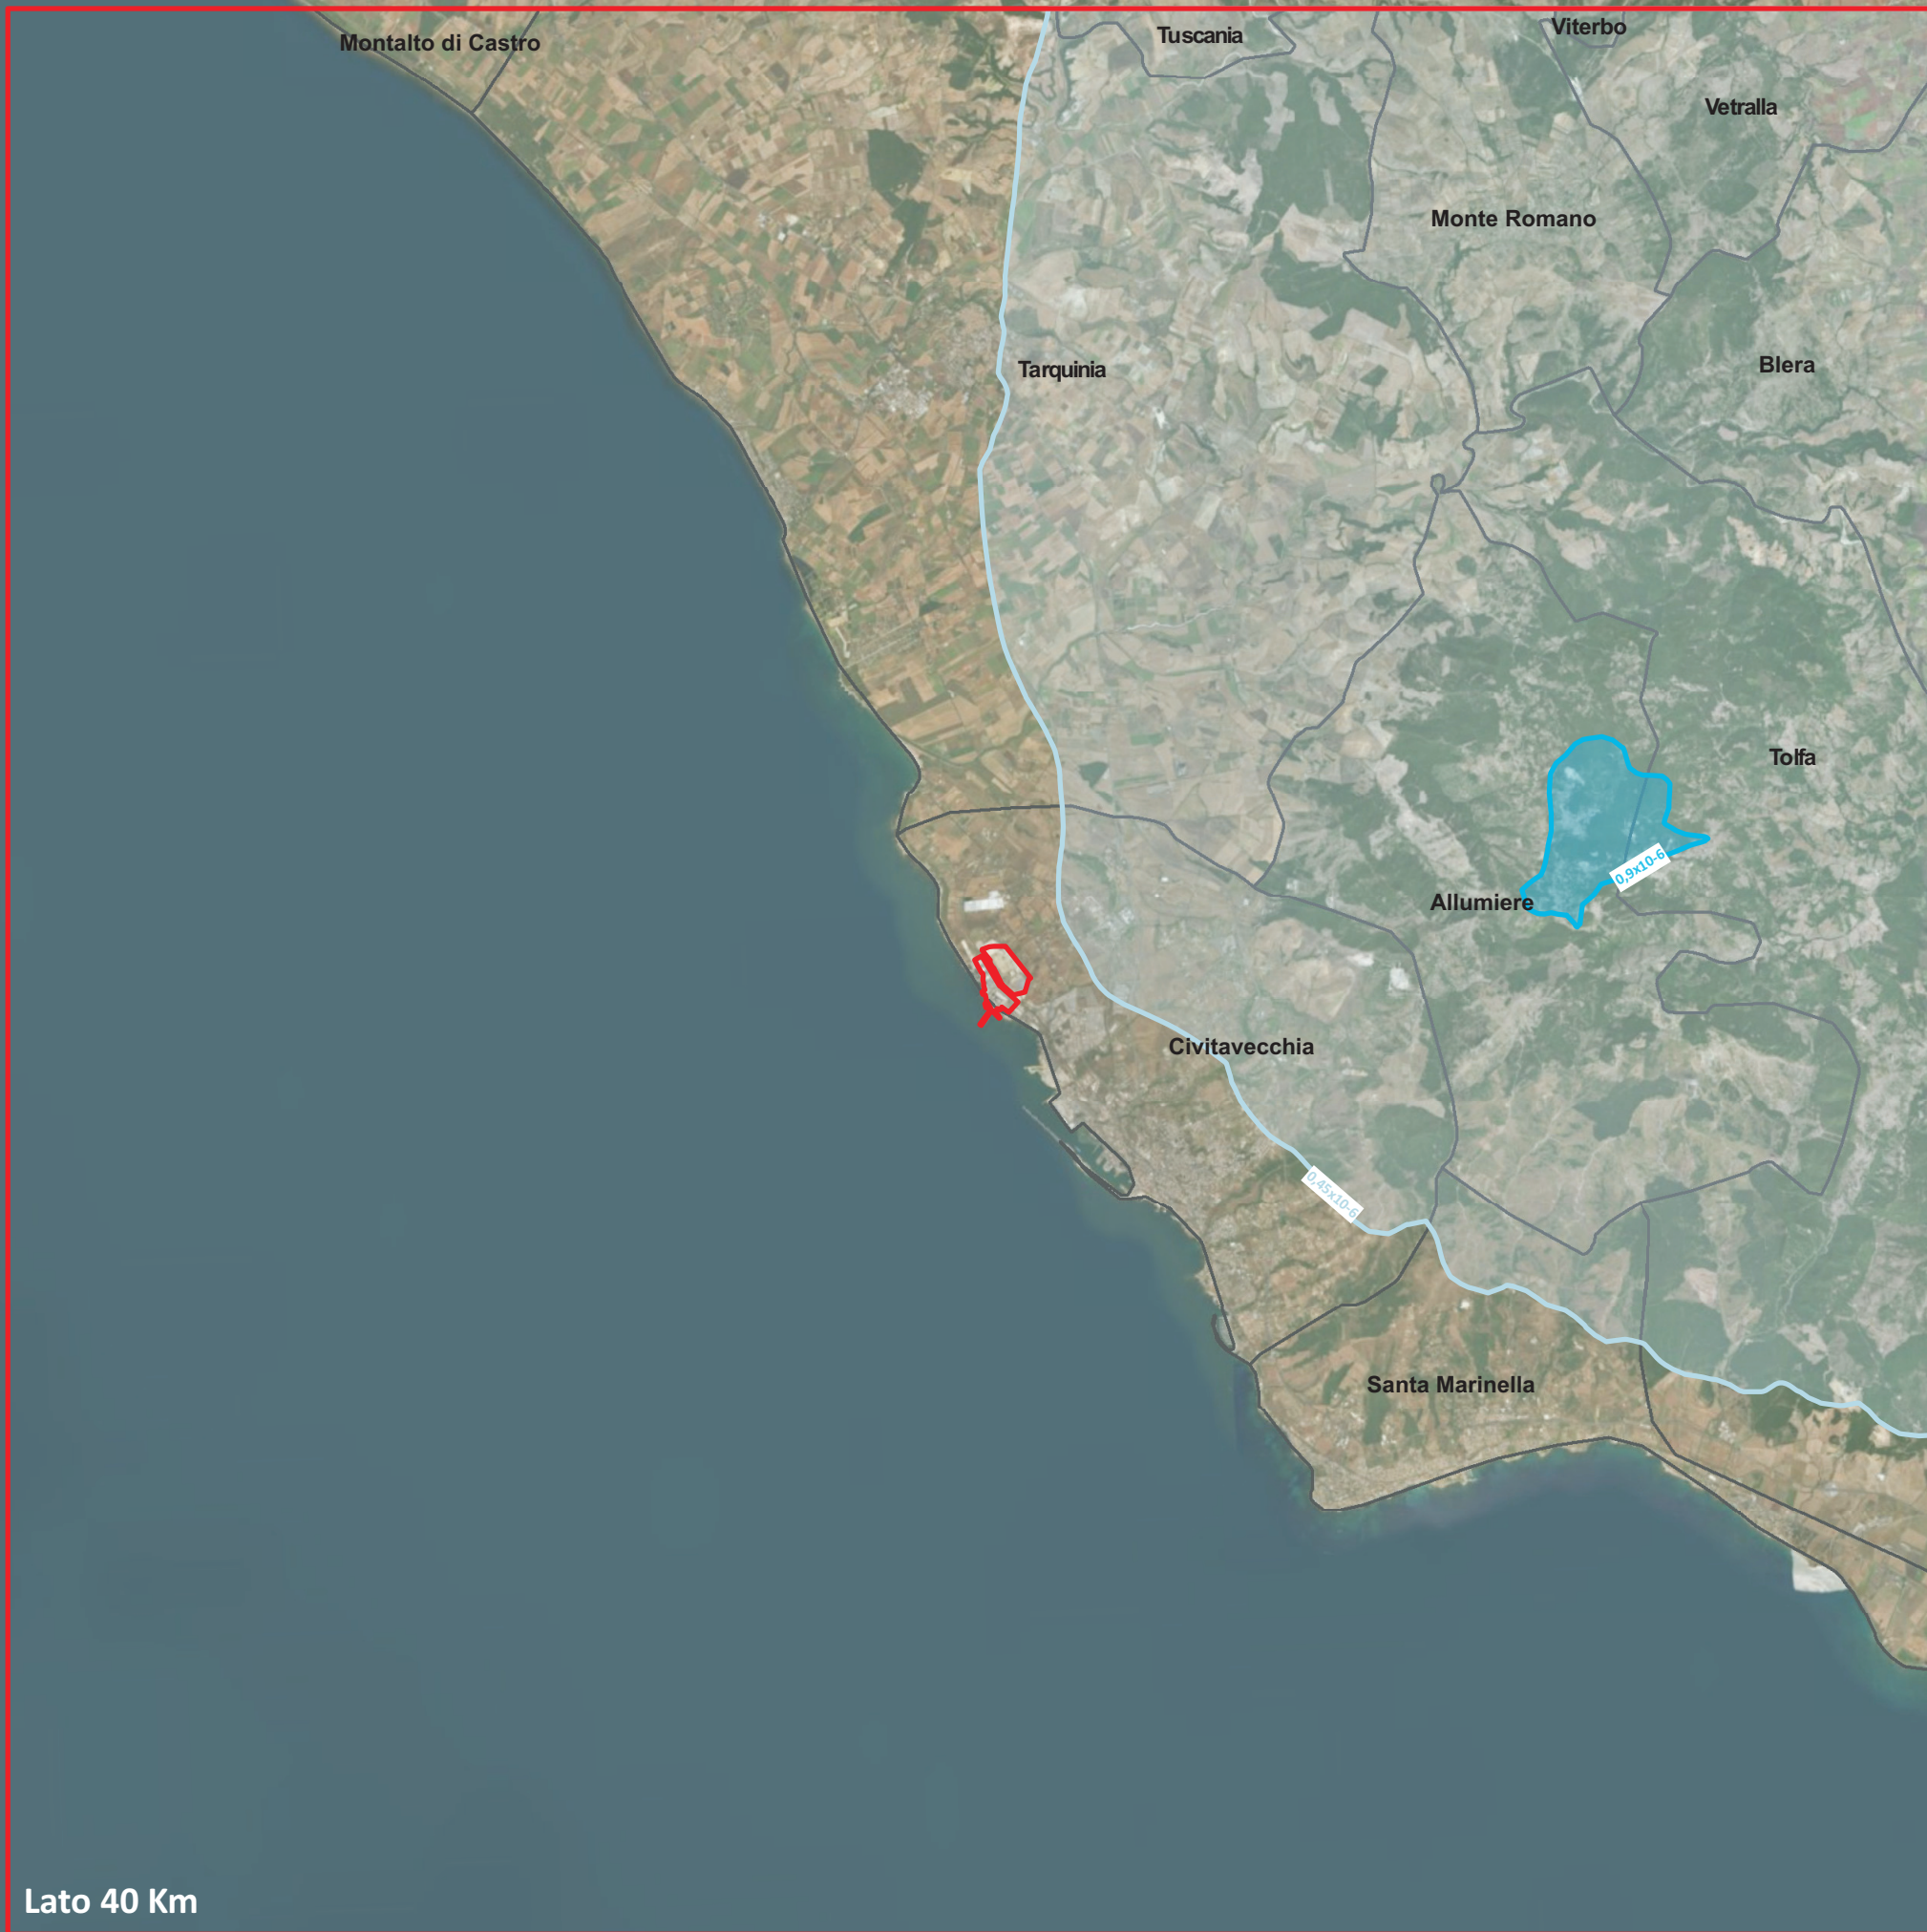

**Legenda**

**VALORE SOGLIA 1x10-5**

Lato 40 Km

**Valutazione di Impatto Sanitario**

Centrale Termoelettrica di Torvaldaliga Nord  
Tavola 8a - Mappa curve di isorischio  
cancerogeno assessment  
tossicologico Fase 1

ICARO  
Settembre 2019