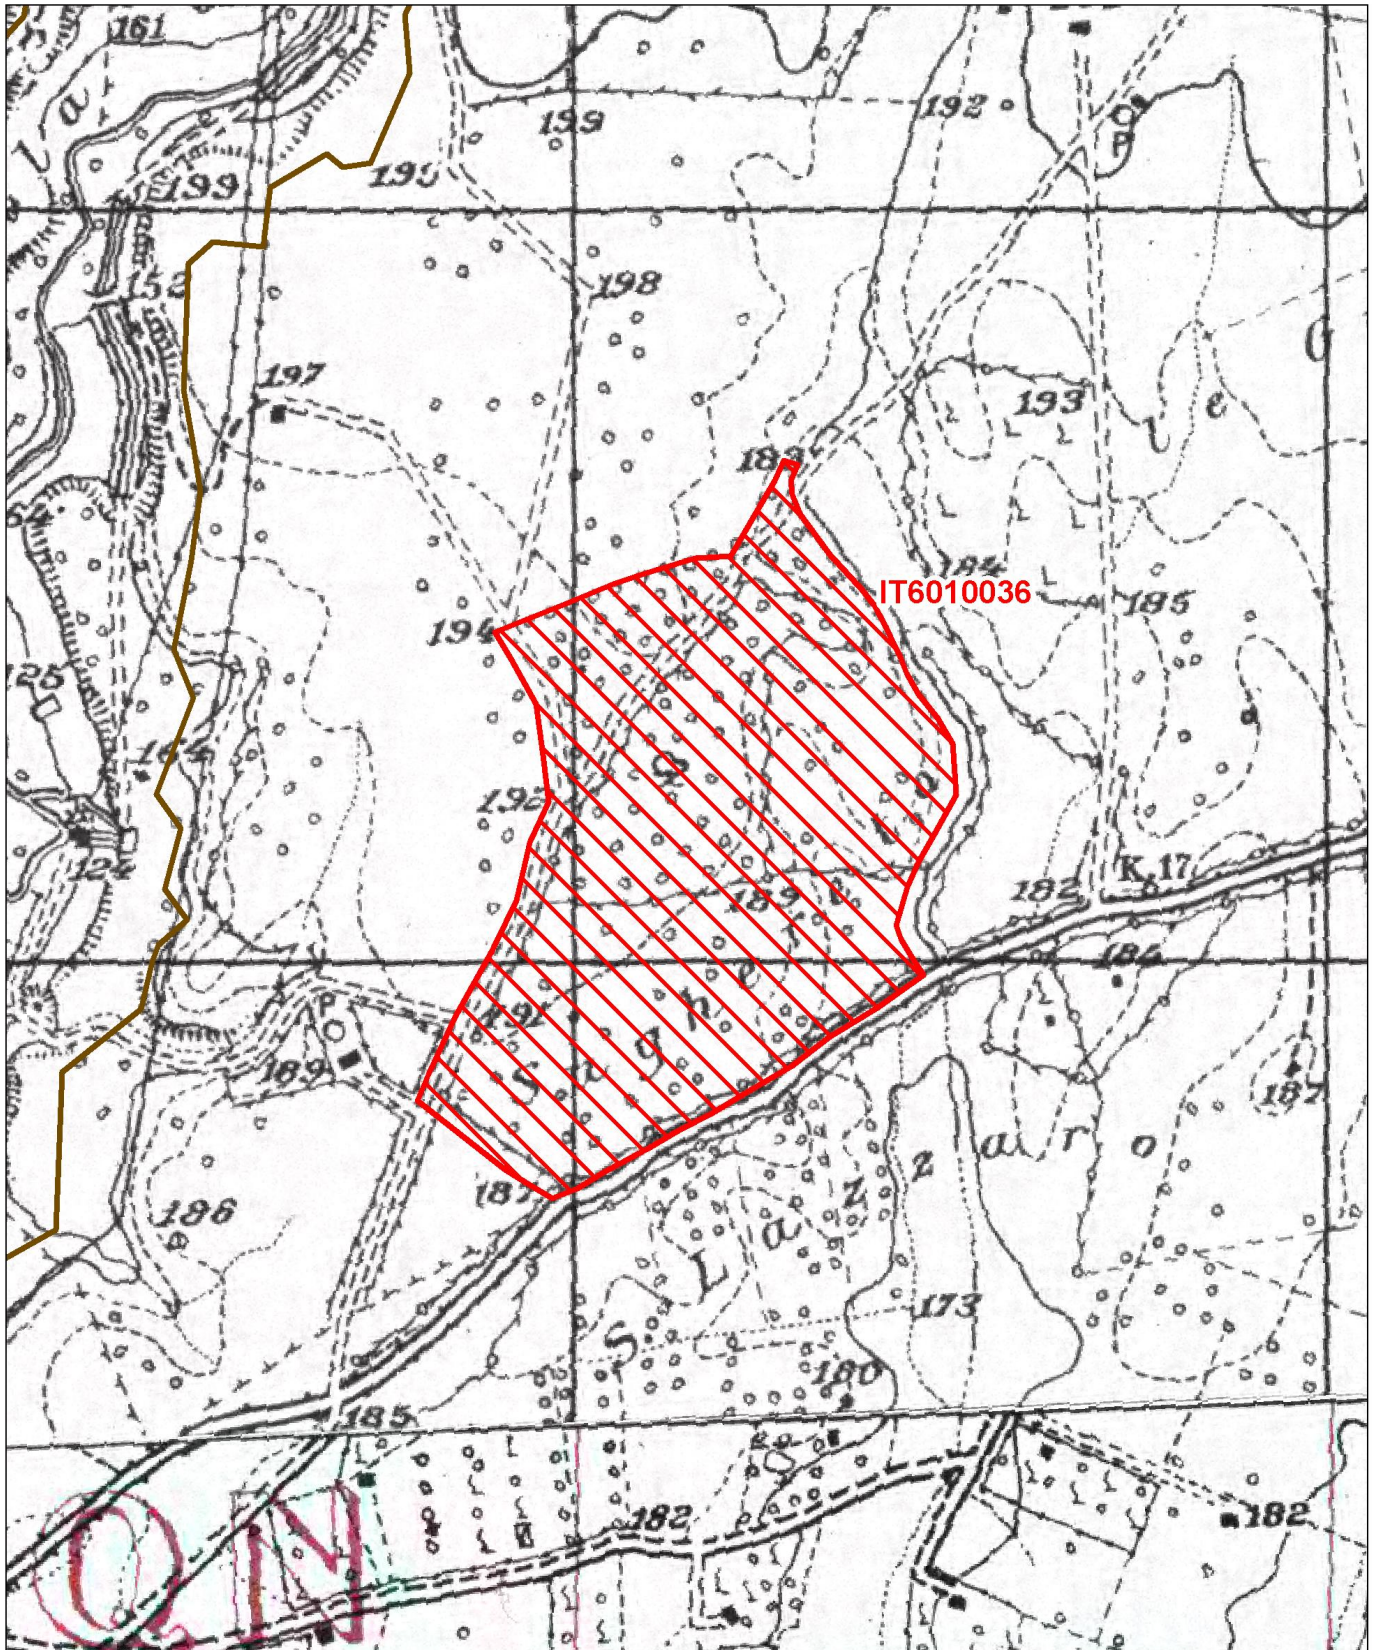

Regione: Lazio

Codice sito: IT6010036

Superficie (ha): 40

Denominazione: Sughereta di Tuscania

Data di stampa: 06/12/2010

0 0.09 0.18 Km

Scala 1:10'000

Legenda

 sito IT6010036

 altri siti

Base cartografica: IGM 1:25'000