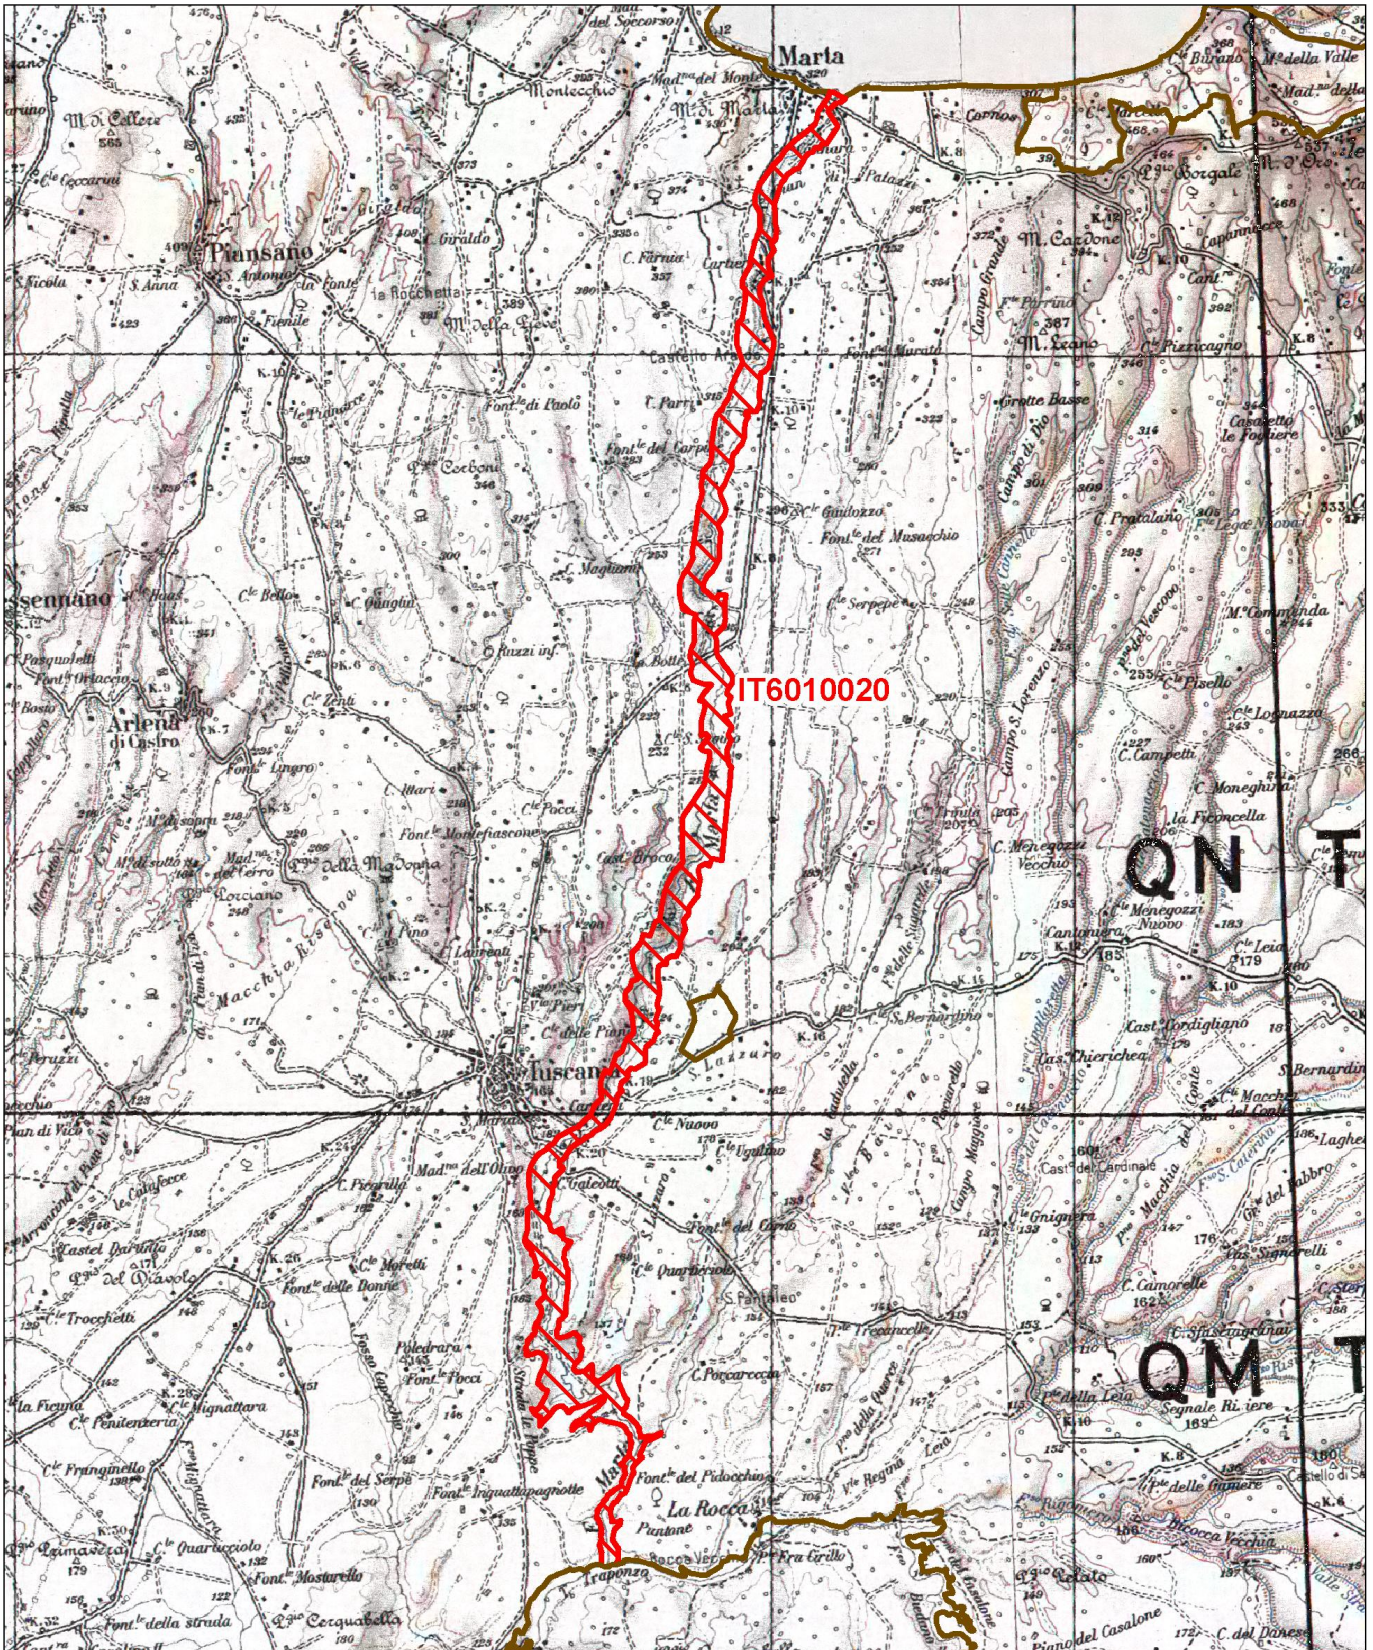

Regione: Lazio

Codice sito: IT6010020

Superficie (ha): 704

Denominazione: Fiume Marta (alto corso)

Data di stampa: 06/12/2010

Scala 1:100'000

**Legenda**

 sito IT6010020

 altri siti

Base cartografica: IGM 1:100'000