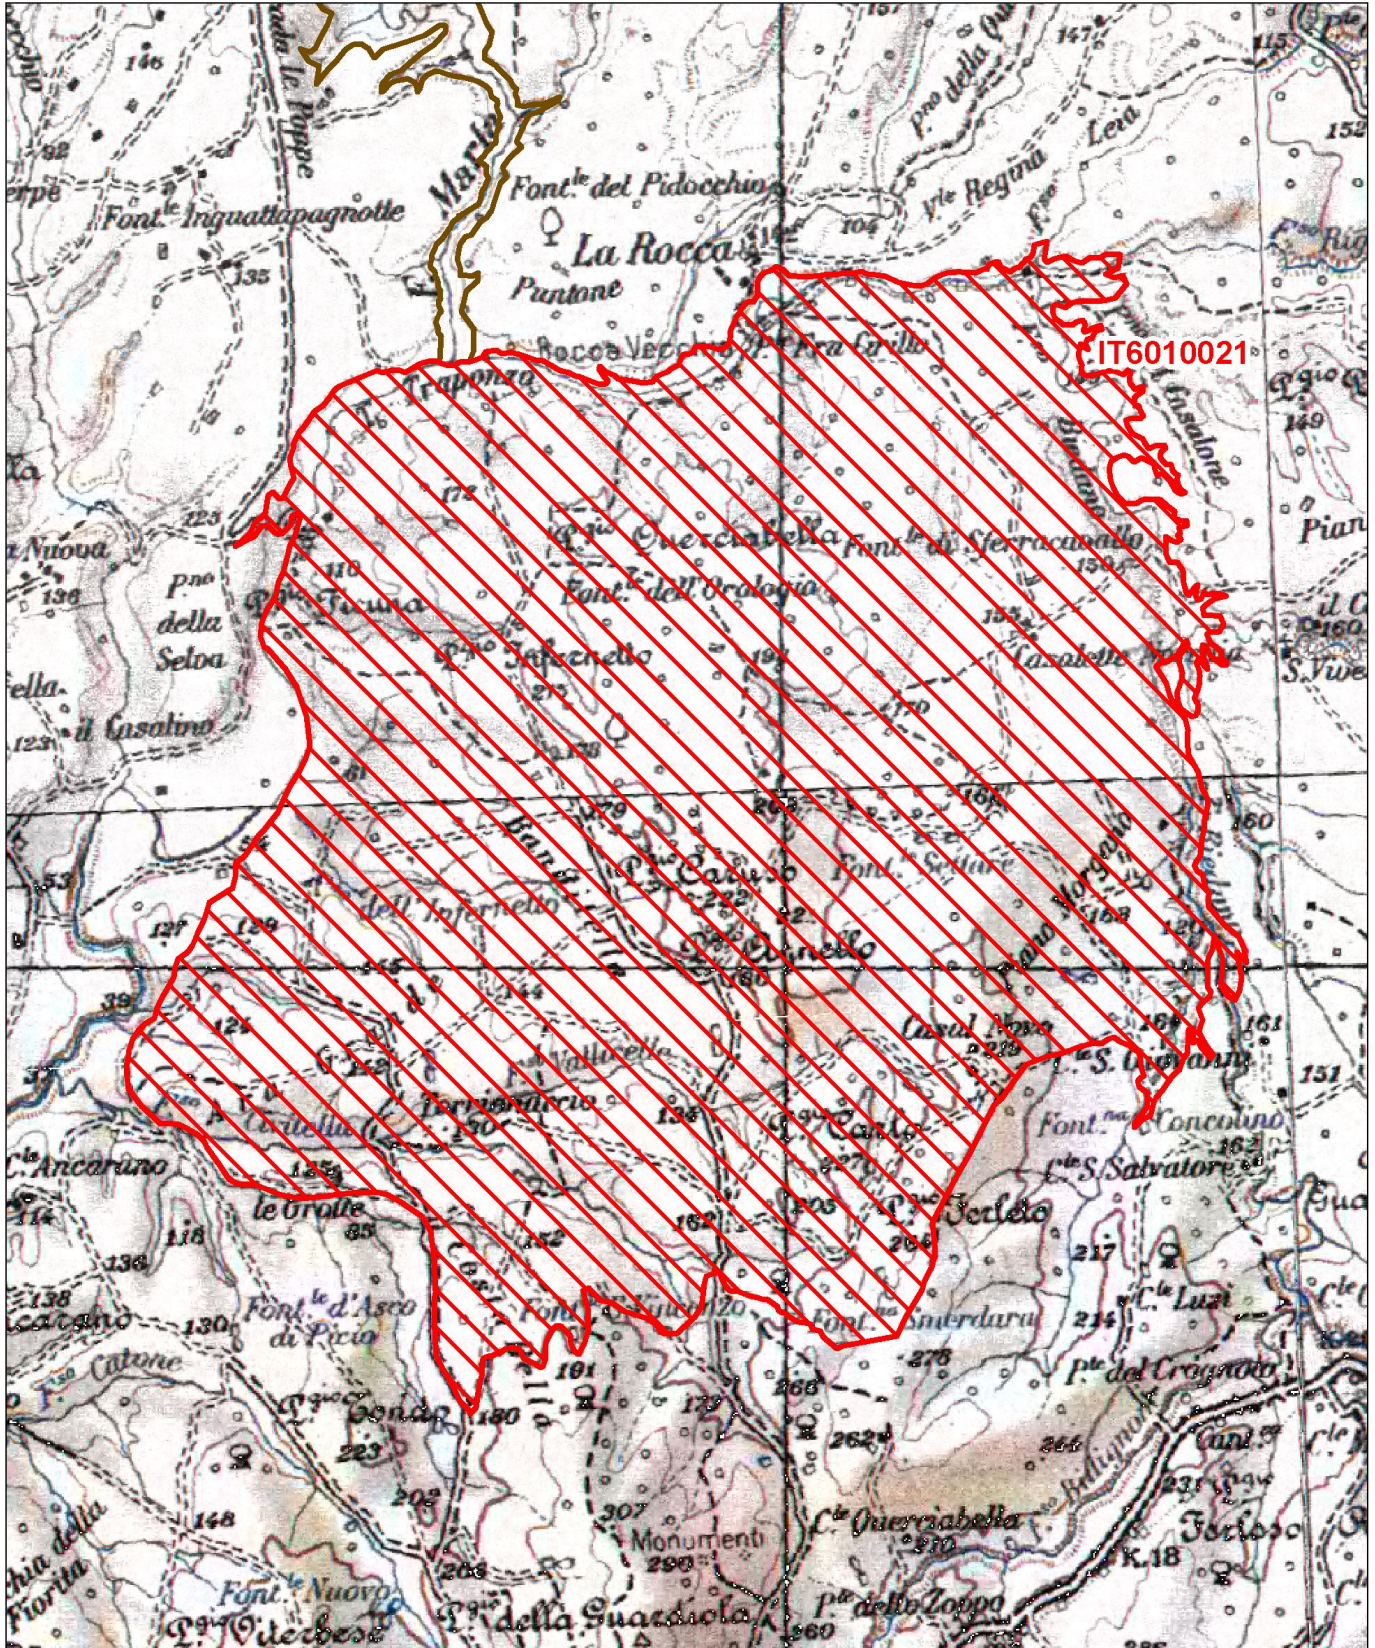

Regione: Lazio

Codice sito: IT6010021

Superficie (ha): 3737

Denominazione: Monte Romano

Data di stampa: 06/12/2010

0 0.5 1 Km

Scala 1:50'000

**Legenda**

 sito IT6010021

 altri siti

Base cartografica: IGM 1:100'000