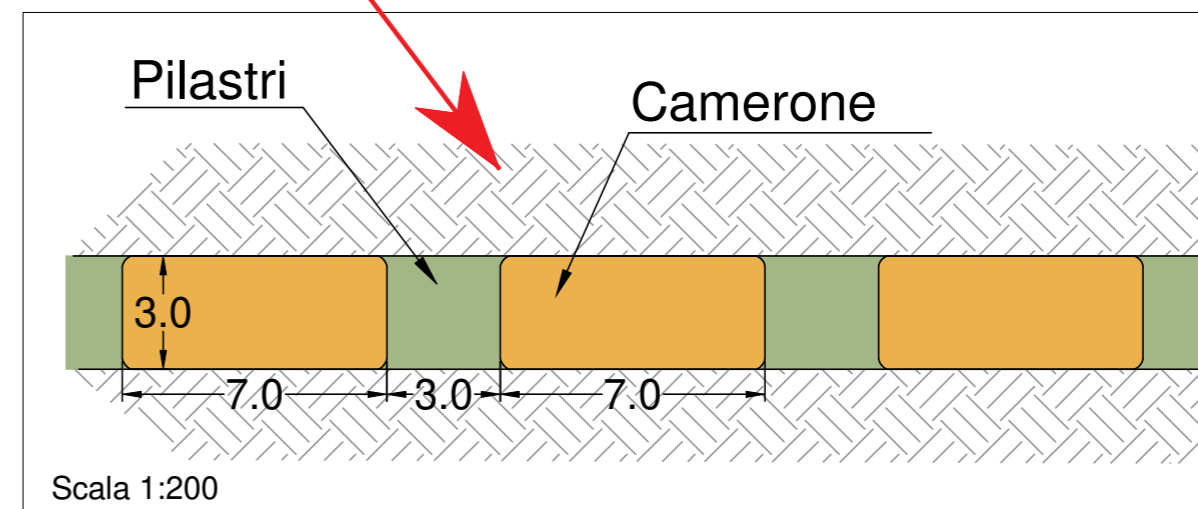

REVISIONE:	SCALA:	DATA:	CODICE TAVOLA:
Rev_00	varie	20/12/2019	DG03

Metodo di coltivazione LHOS  
(Long Hole Open Stoping)

Legenda

- Roccia incassante
- Gallerie di produzione - cameroni
- Giacimento

Scala 1:500

Scala 1:500

Metodo di coltivazione R&P  
(Rooms and Pillars)