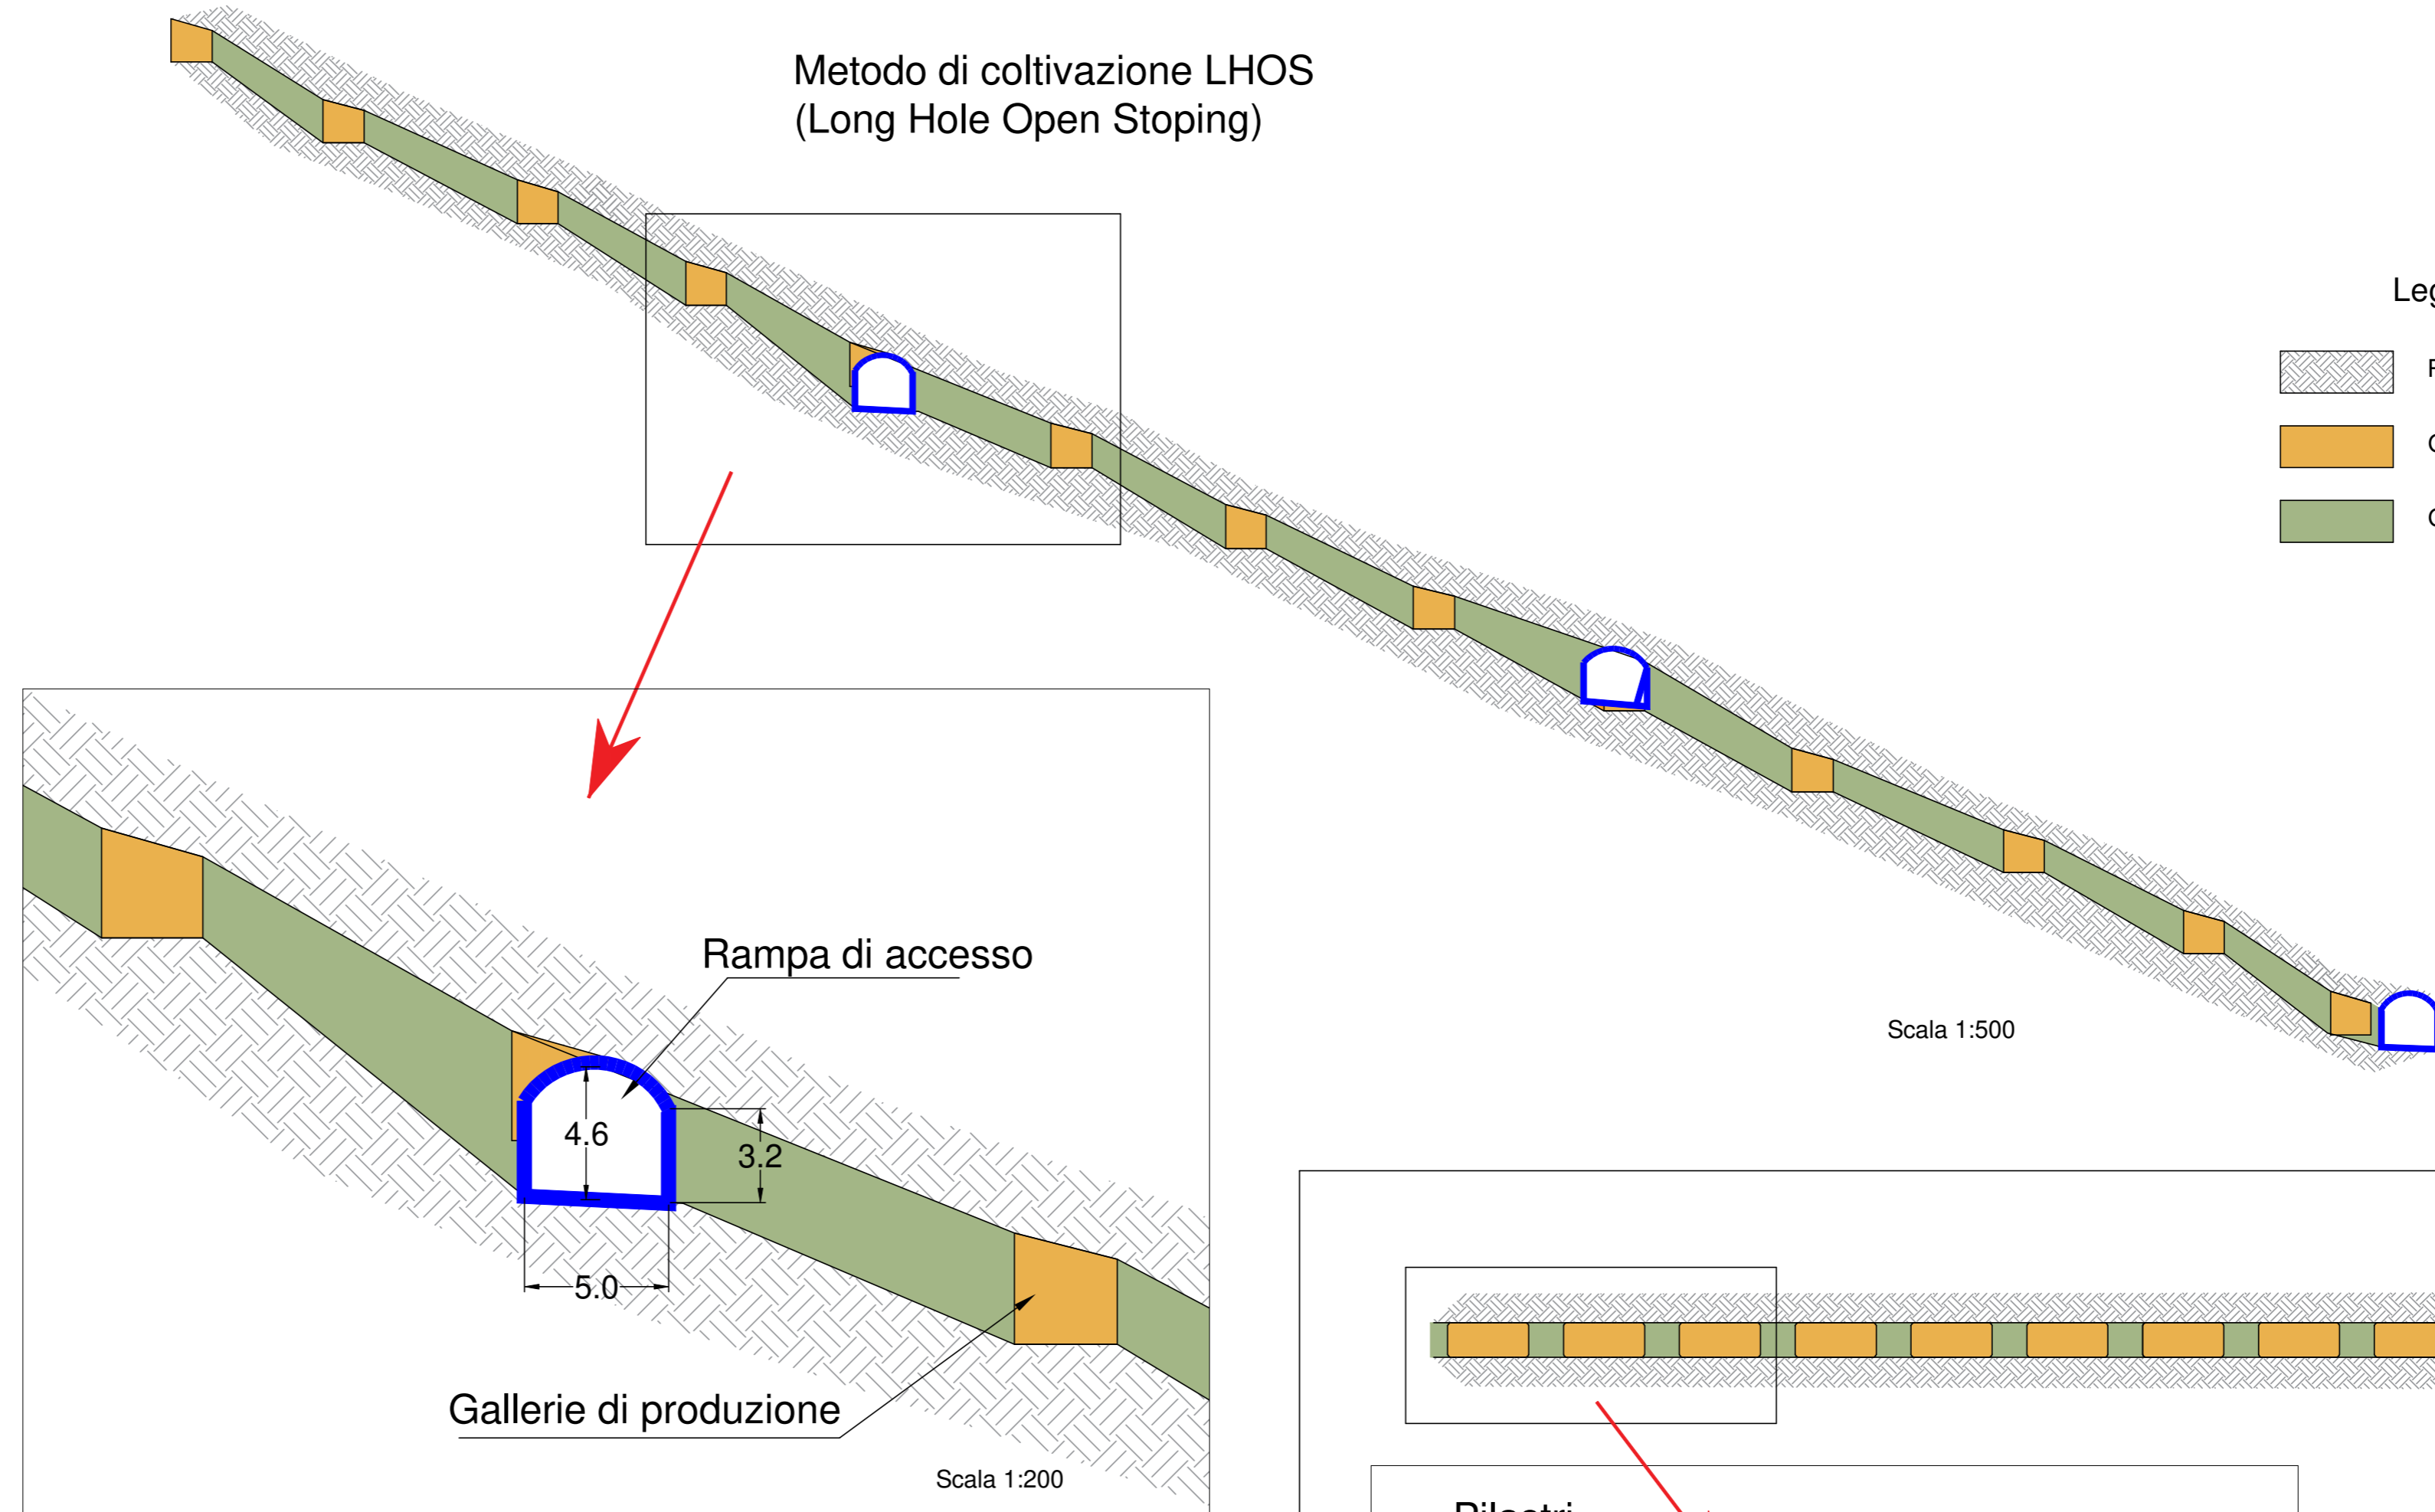

ENERGIA MINERALS ITALIA S.R.L.

COMUNI DI GORNO, OLTRE IL COLLE, ONETA  
(PROVINCIA DI BERGAMO)  
MINIERE D... ) RISO/PARINA

ISTANZA DI RINNOVO DELLA CONCESSIONE  
MINERARIA DENOMINATA "MONICA"

TAVOLA:

**PROGETTO GENERALE**  
**SEZIONI RAPPRESENTATIVE DEL GIACIMENTO**  
**CON METODI DI COLTIVAZIONE**

REVISIONE:	SCALA:	DATA:	CODICE TAVOLA:
Rev_00	varie	20/12/2019	DG03

Metodo di coltivazione LHOS  
(Long Hole Open Stoping)

Legenda

- Roccia incassante
- Gallerie di produzione - cameroni
- Giacimento

Scala 1:500

Scala 1:500

Metodo di coltivazione R&P  
(Rooms and Pillars)