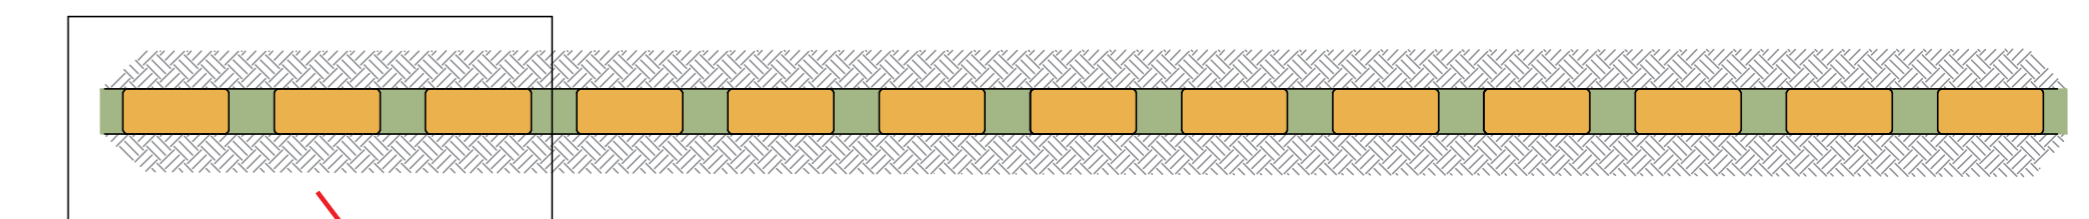

REVISIONE:	SCALA:	DATA:	CODICE TAVOLA:
Rev_00	varie	20/12/2019	DG03

Metodo di coltivazione LHOS  
(Long Hole Open Stoping)

Legenda

- Roccia incassante
- Gallerie di produzione - cameroni
- Giacimento

Scala 1:500

Scala 1:500

Metodo di coltivazione R&P  
(Rooms and Pillars)