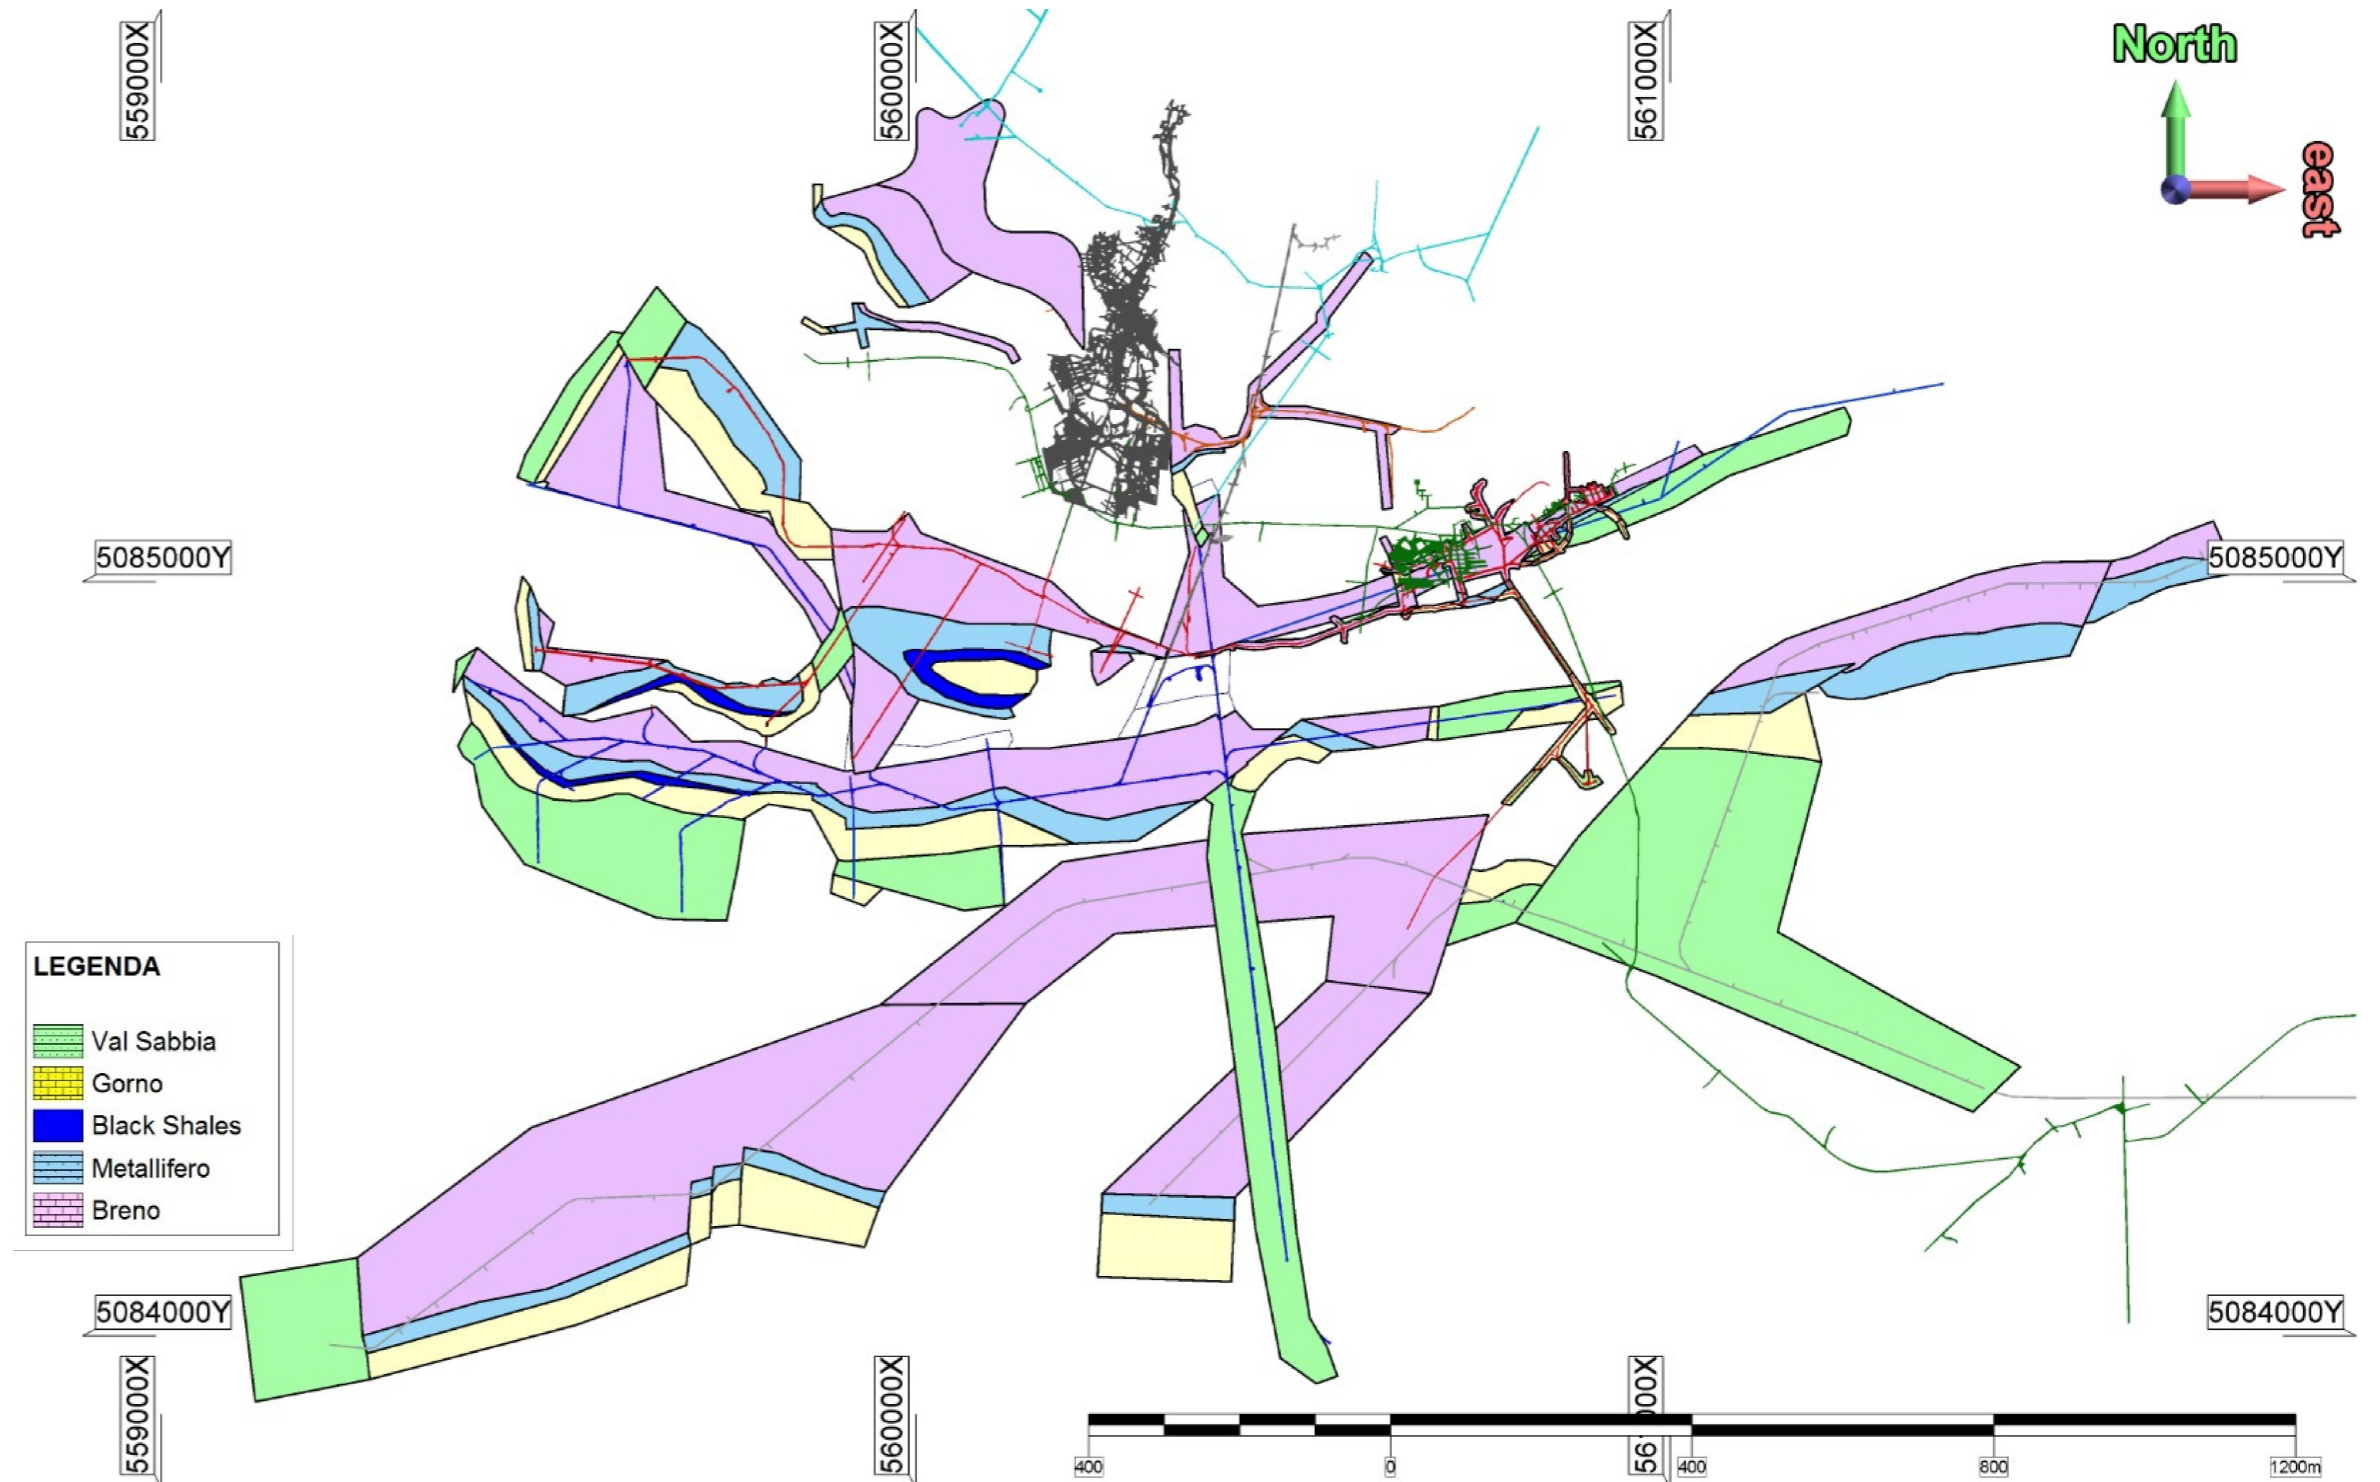

ENERGIA MINERALS ITALIA S.R.L.

COMUNI DI GORNO, OLTRE IL COLLE, ONETA
(PROVINCIA DI BERGAMO)
MINIERE DEL COMPLESSO RISO/PARINA

ISTANZA DI RINNOVO DELLA CONCESSIONE
MINERARIA DENOMINATA "MONICA"

TAVOLA:

PROGETTO GENERALE
CARTA GEOLOGICA DI DETTAGLIO

| | | | |
|------------|------------|------------|----------------|
| REVISIONE: | SCALA: | DATA: | CODICE TAVOLA: |
| Rev_00 | 1 : 10.000 | 20/12/2019 | DG08 |