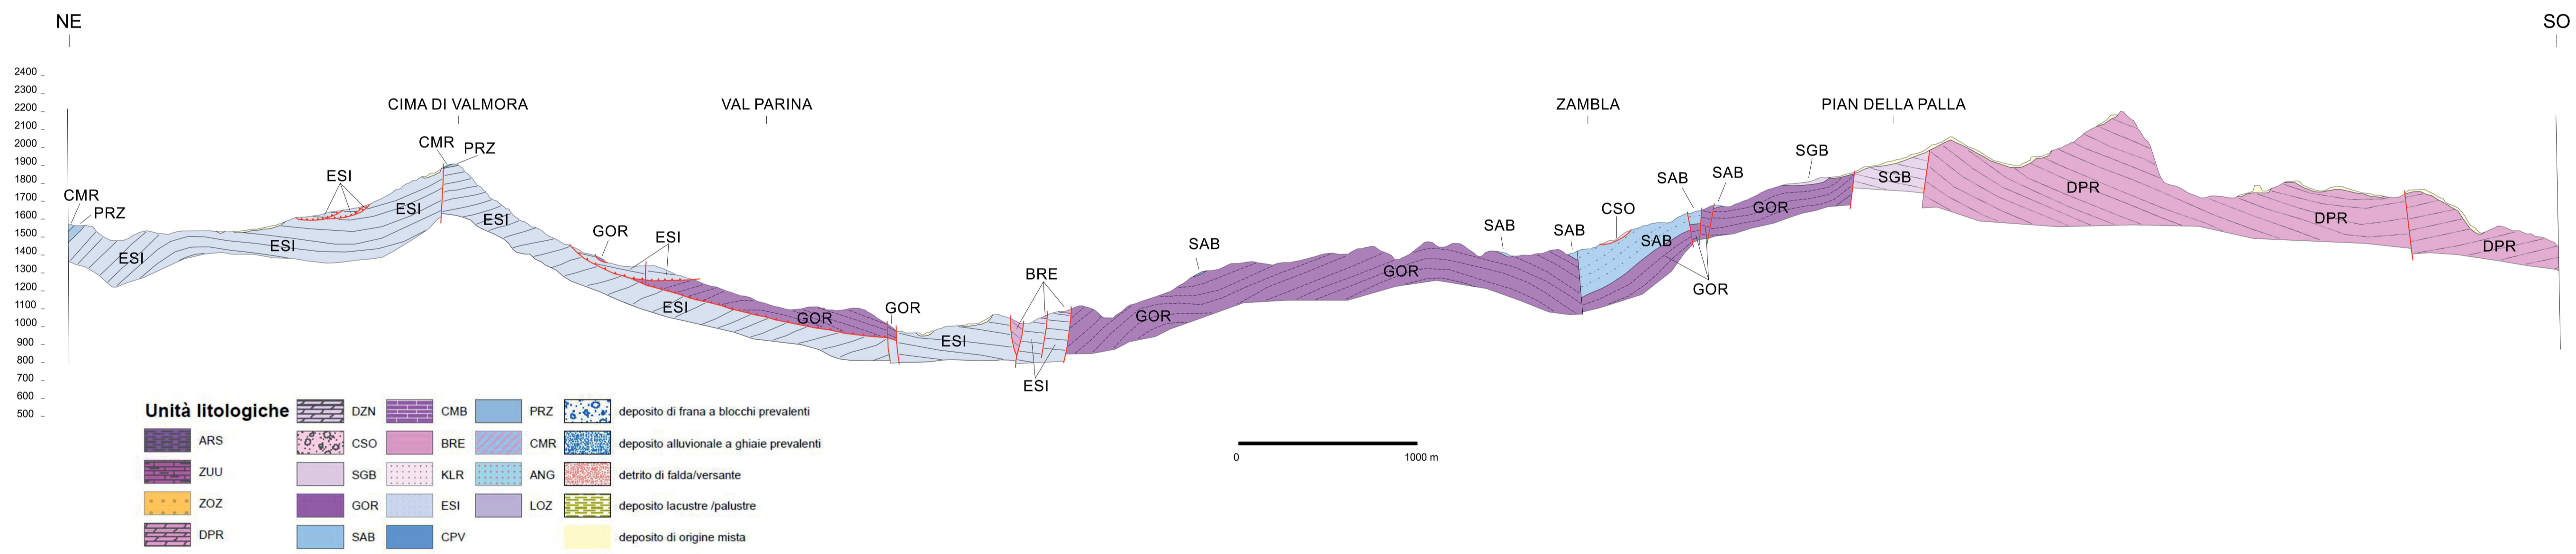

ISTANZA DI ESTENSIONE DELLA CONCESSIONE MINERARIA DENOMINATA "MONICA"

COMUNI DI GORNO, ONETA, OLTRE IL COLLE (BG)

TAVOLA:
SEZIONE D-D
Sezione Geologica / Idrogeologica

REVISIONE:	DATA:	SCALA:	CODICE TAVOLA:
00	20/12/2019	1 : 20.000	10

SEZIONE D-D