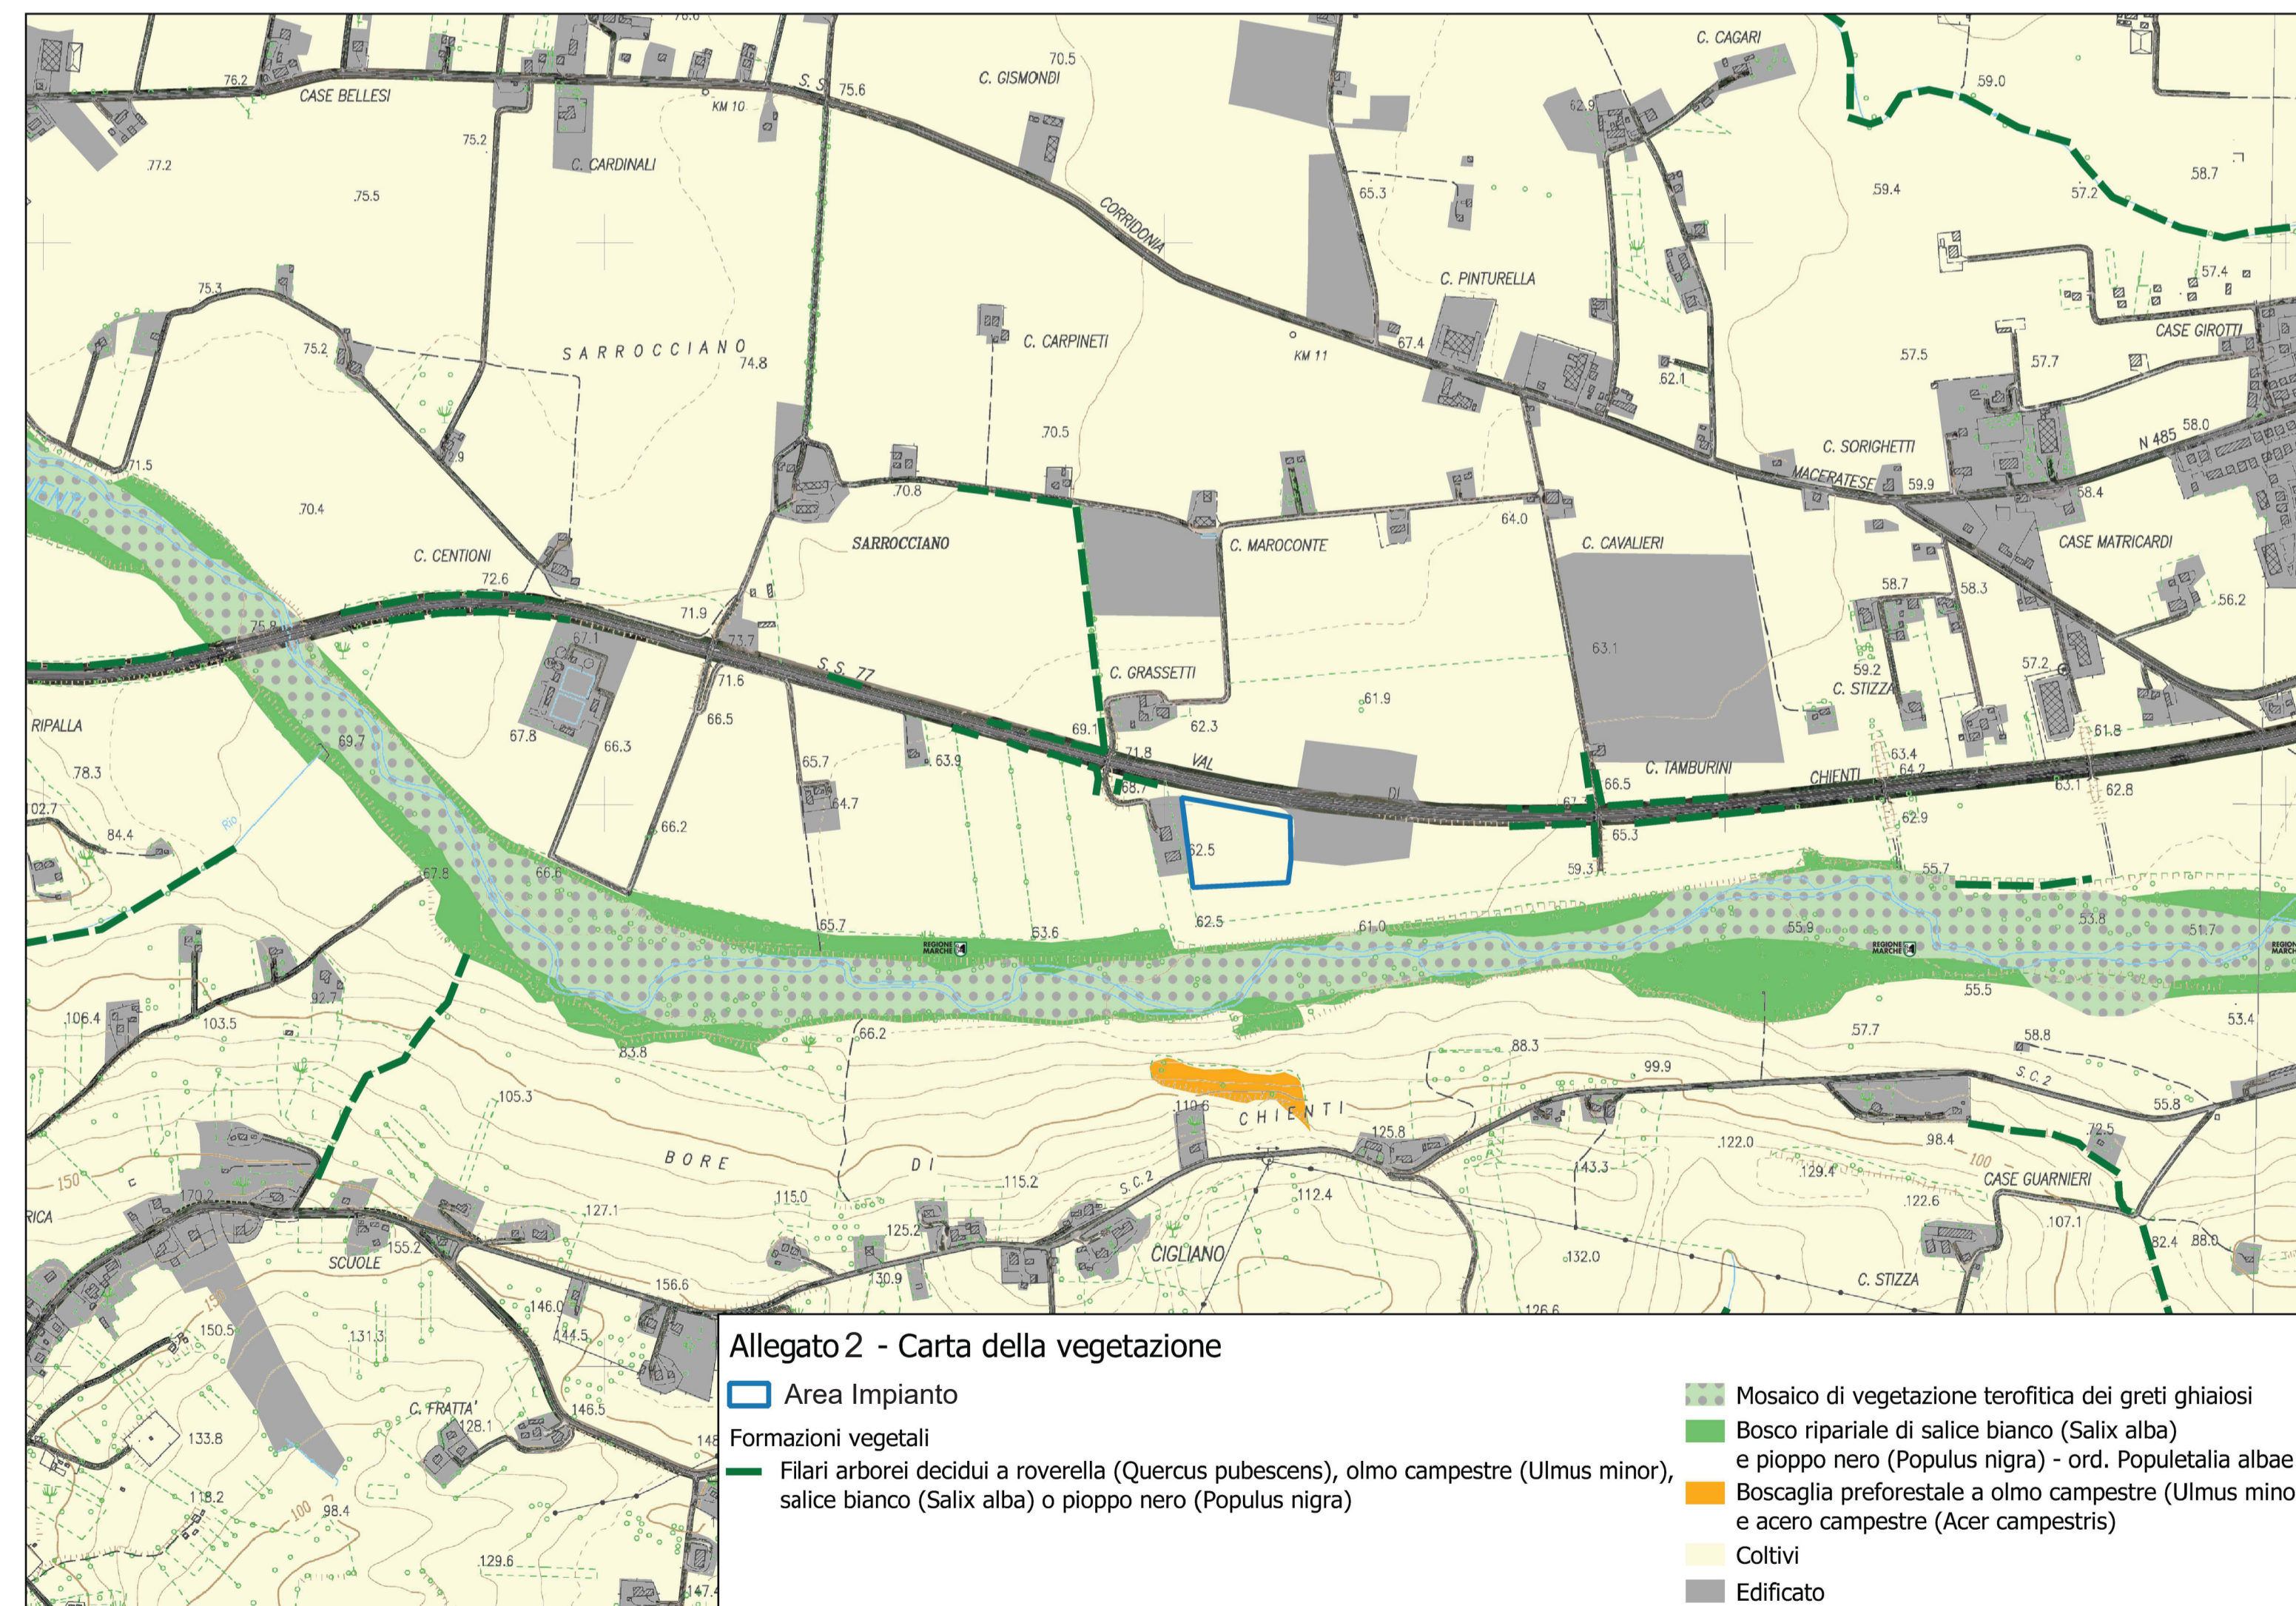

COROGRAFIA
Serie: M691 Foglio FERMO 125
Edizione : 5 IGM1
SCALA 1:100.000

Stralcio CARTA TOPOGRAFICA IGM
SCALA 1:25.000 - F° 125 IV N.O. MACERATA Est

CARTA DELLA VEGETAZIONE (Scala 1:10.000)

Allegato 2 - Carta della vegetazione

- Area Impianto
- Formazioni vegetali
- Filari arborei decidui a roverella (*Quercus pubescens*), olmo campestre (*Ulmus minor*), salice bianco (*Salix alba*) o pioppo nero (*Populus nigra*)
- Mosaico di vegetazione terofitica dei greti ghiaiosi
- Bosco ripariale di salice bianco (*Salix alba*) e pioppo nero (*Populus nigra*) - ord. *Populetalia albae*
- Boscaglia preforestale a olmo campestre (*Ulmus minor*) e acero campestre (*Acer campestre*)
- Coltivi
- Edificato