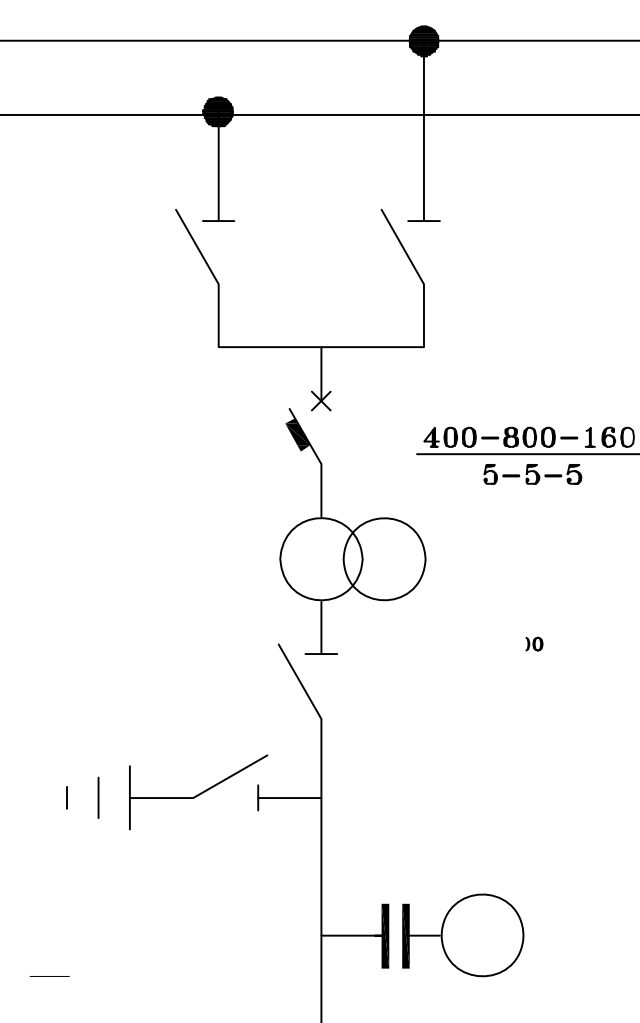

STALLO INNOGY IN STAZIONE RTN A 150 kV - PIETRA.NO -

COLLEGAMENTO IN CAVO AT INTERRATO

STAZIONE DI CONSEGNA
INNOGY ITALIA

SBARRA DI PARALLELO DEGLI IMPIANTI - 150 kV