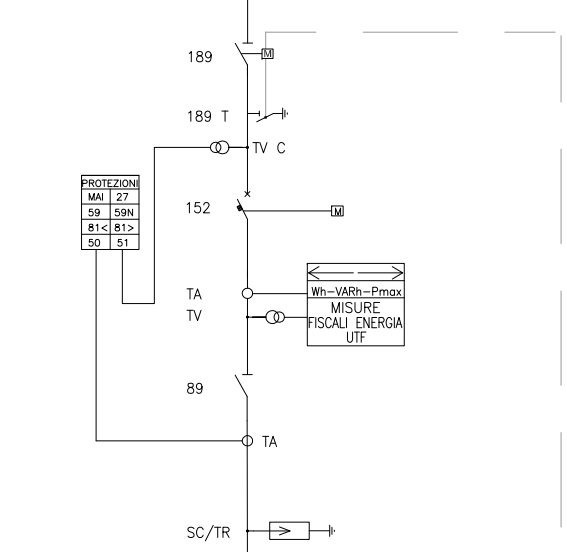

LOCALE QUADRI MT