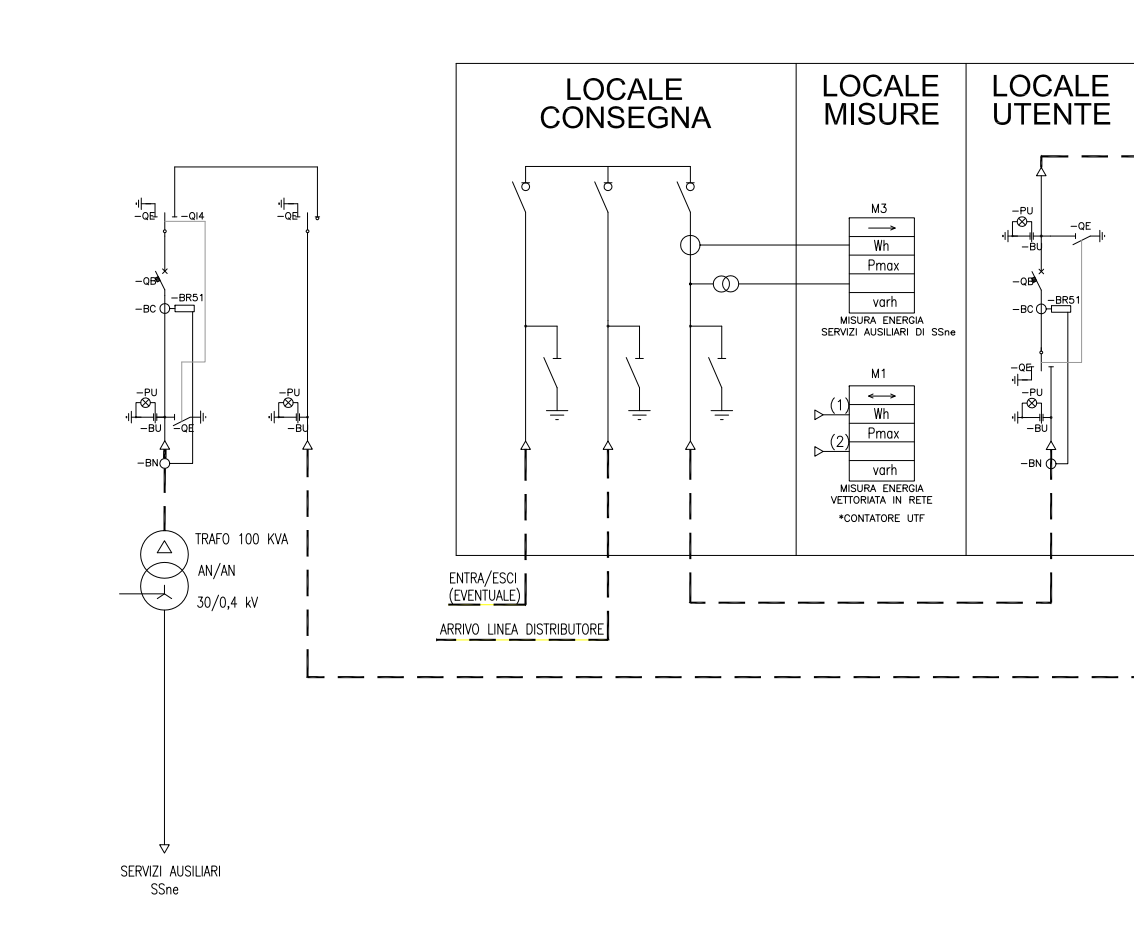

STALLO INNOGY IN STAZIONE RTN A 150 kV - PIETRA.NO -

COLLEGAMENTO IN CAVO AT INTERRATO

STAZIONE DI CONSEGNA
INNOGY ITALIA

SBARRA DI PARALLELO DEGLI IMPIANTI - 150 kV

LOCALE QUADRI MT

LEGENDA

APPARECCHIATURE

- 52 INTERRUTTORE MT
- 89 SEZIONATORE MT
- 895C SEZIONATORE SOTTO CARICO MT
- 89T SEZIONATORE DI TERRA MT
- 152 INTERRUTTORE MONTANTE AT
- 189 SEZIONATORE MONTANTE AT
- 189T SEZIONATORE TERRA MONTANTE AT
- SC/TR SCARICATORE CON CONTASCARICHE
- TA TRASFORMATORE DI CORRENTE MONTANTE AT
- TV TRASFORMATORE DI TENSIONE MONTANTE AT

SIMBOLI

- INTERRUTTORE CON COMANDO MOTORIZZATO
- SEZIONATORE CON COMANDO MOTORIZZATO
- SEZIONATORE MANUALE
- LAME DI MESSA A TERRA
- TRASFORMATORE DI TENSIONE
- TRASFORMATORE DI CORRENTE
- SCARICATORE
- INDICATORE CAPACITIVO DI PRESENZA TENSIONE
- TRASFORMATORE

FUNZIONI DI MISURA

RELE' DI PROTEZIONE A MICROPROCESSORE

- CONTATORE DI ENERGIA ATTIVA/REATTIVA ENTRANTE-USCENTE MISURE FISCALI/COMMERCIALI

FUNZIONI DI PROTEZIONE

- 27 MINIMA TENSIONE
- 50 MAX CORRENTE ISTANTANEA
- 51 MAX CORRENTE RITARDATA
- 59 MAX TENSIONE
- 59N MAX TENSIONE OMPOLARE
- 81< MIN FREQUENZA
- 81> MAX FREQUENZA
- MAI MANCATA APERTURA INTERRUTTORE

STAZIONE UTENTE DI CONSEGNA IMPIANTO EOLICO "VOLTURINO"

PARCO EOLICO
VOLTURINO
COMUNE DI VOLTURINO

Progettazione: Studio di Ingegneria Michele R.G. Curtoli Via... Tel. 0862/200000 Fax 0862/200000	Rappresentante: INNOGY ITALIA S.p.A. Via... Tel. 0862/200000 Fax 0862/200000

COMMITTENTE: INNOGY ITALIA S.p.A. Comune di Volturino (FG)	DATA: Aprile 2014 ASSORI: 1 SCALA: 1 DWBS: 1 N° FOGLI: 1

COMMITTENTE: INNOGY ITALIA S.p.A.	PROGETTAZIONE: Ing. Michele R.G. Curtoli