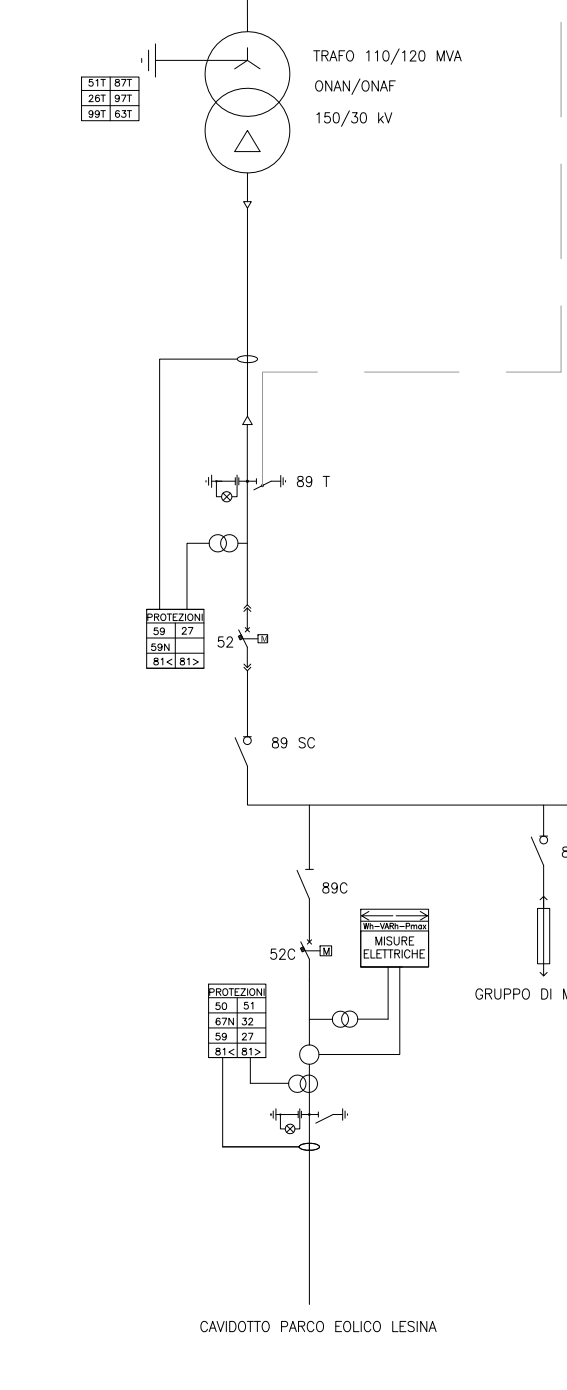

LOCALE QUADRI MT