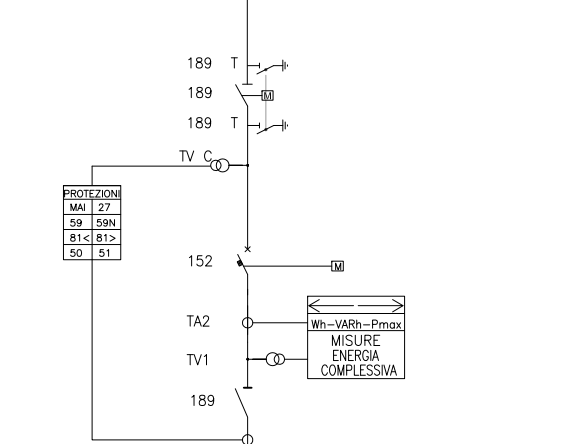

SBARRA DI PARALLELO DEGLI IMPIANTI - 150 kV