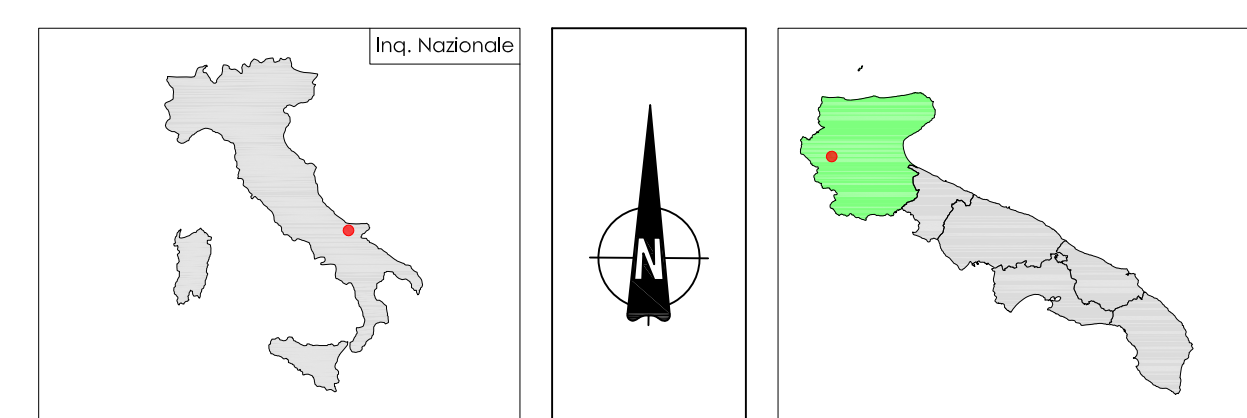

FUNZIONI DI PROTEZIONE

- 27 MINIMA TENSIONE
- 50 MAX CORRENTE ISTANTANEA
- 51 MAX CORRENTE RITARDATA
- 59 MAX TENSIONE
- 59N MAX TENSIONE OMPOLARE
- 81< MIN FREQUENZA
- 81> MAX FREQUENZA
- MAI MANCATA APERTURA INTERRUTTORE

STAZIONE UTENTE DI CONSEGNA IMPIANTO EOLICO "VOLTURINO"