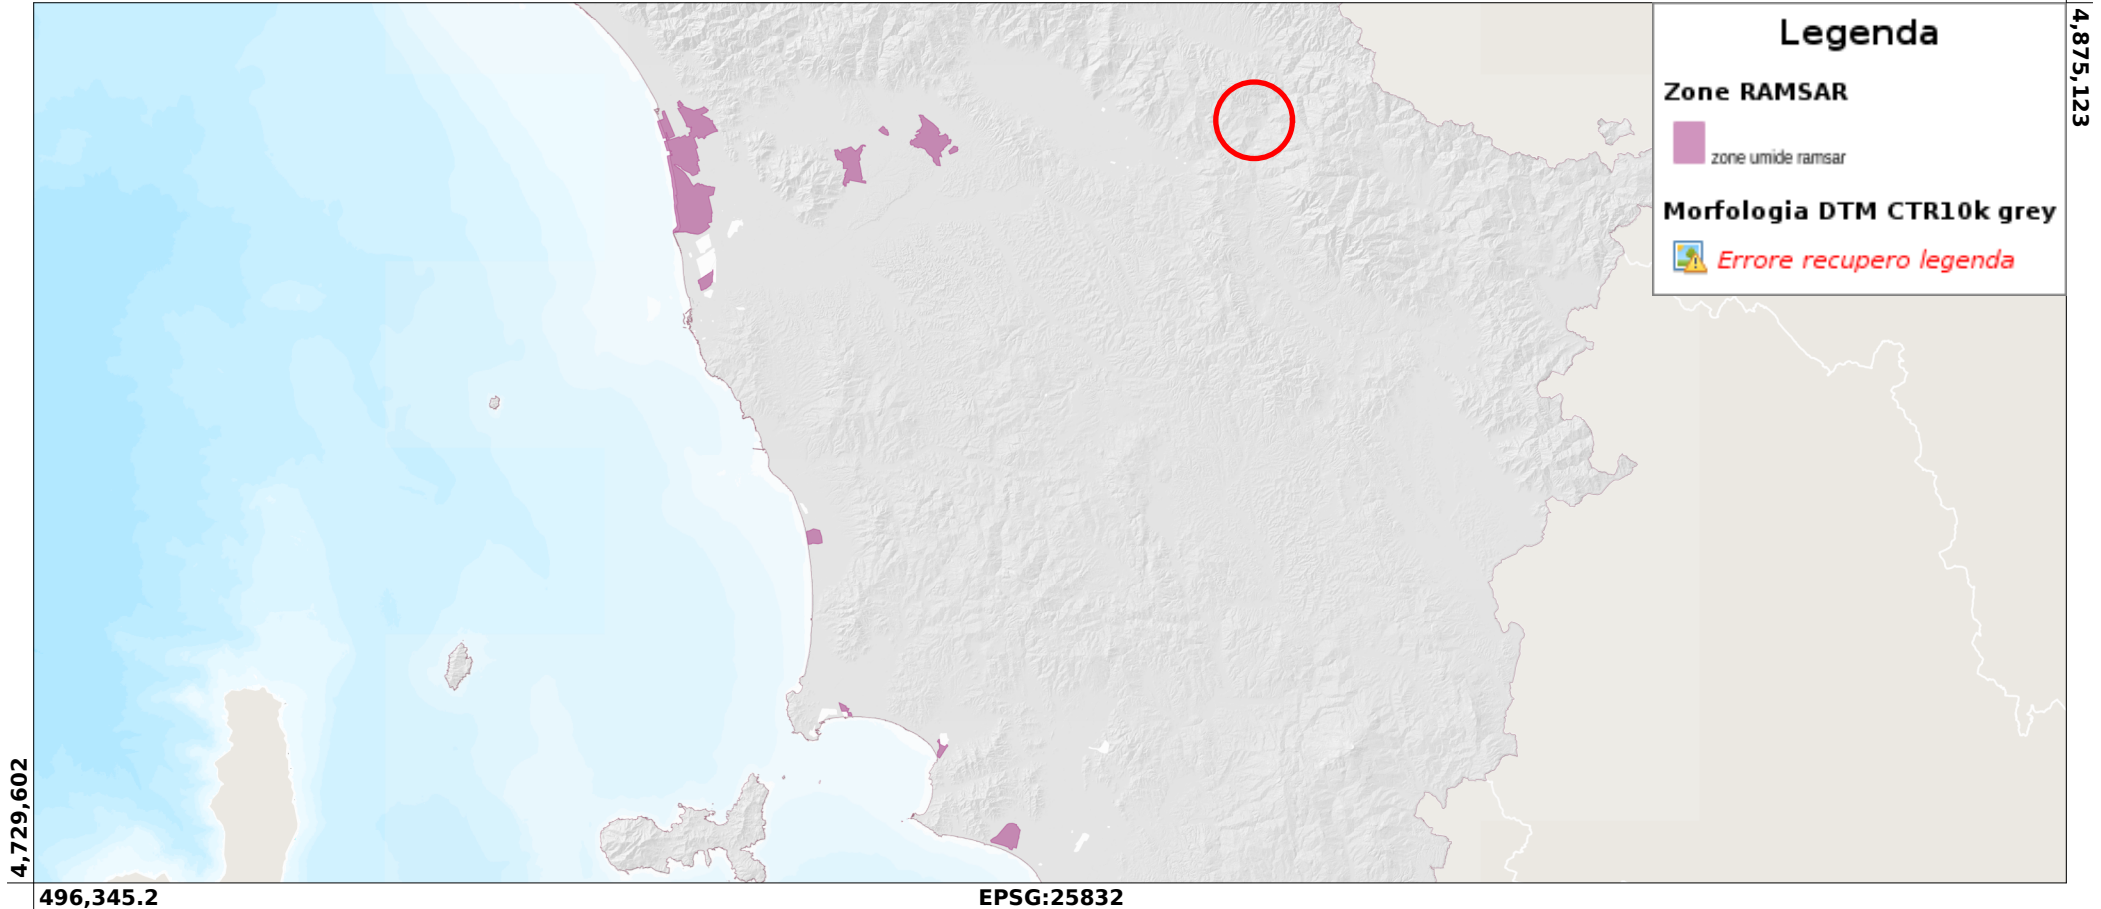

Regione Toscana - SITA: Aree Protette e siti Natura 2000

Scala 1 : 1,250,000

832,365.9

Localizzazione opere di soppressione P.L.