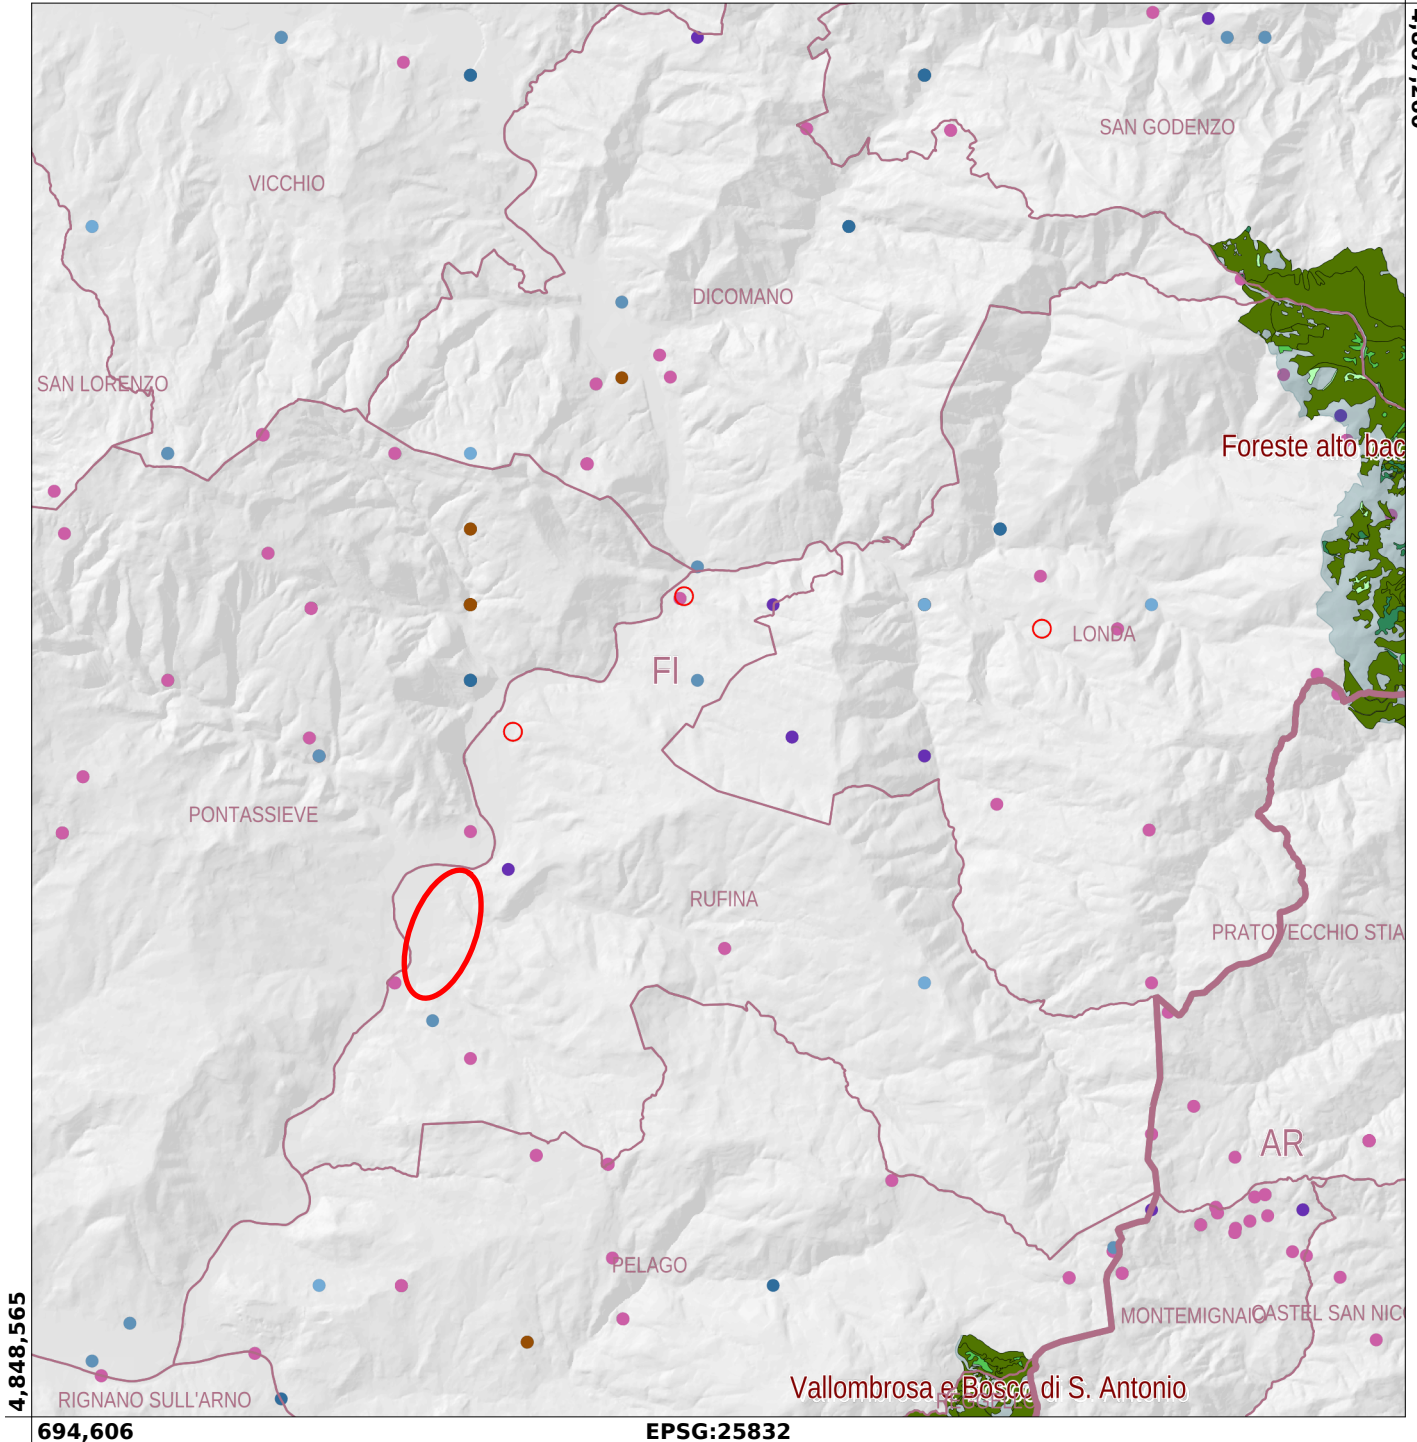

Regione Toscana - SITA: Aree Protette e siti Natura 2000

AREE TULATE

Scala 1 : 100,000

712,775.5

4,867,260

Localizzazione opere di soppressione P.L.