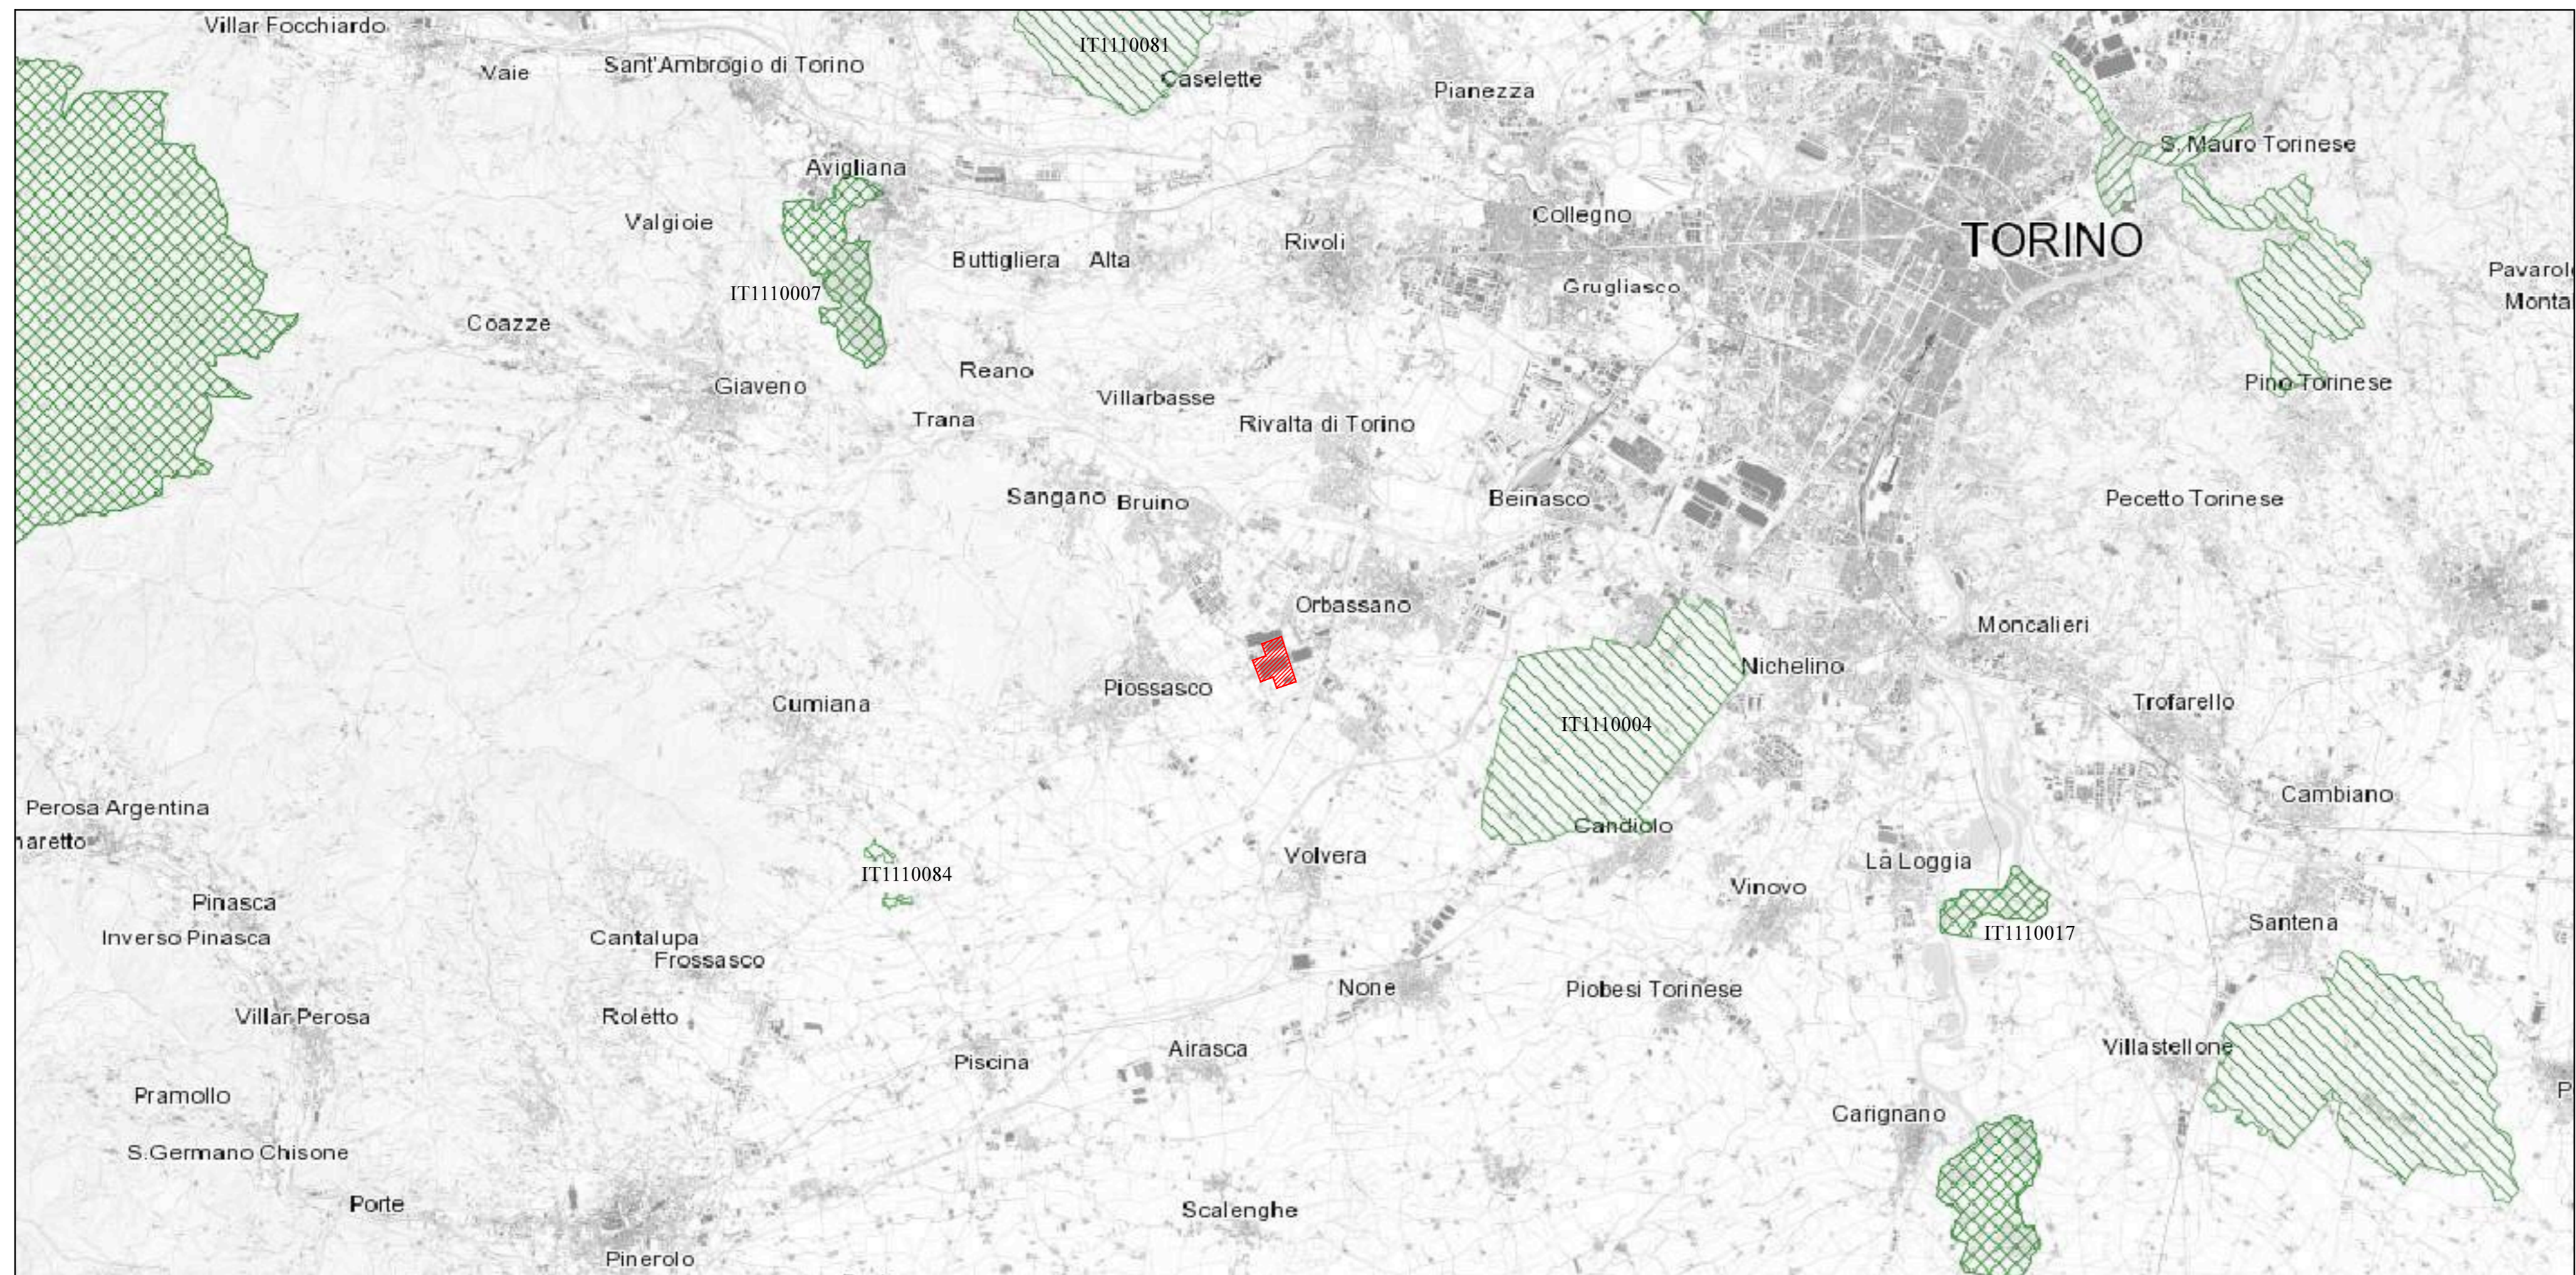

LEGENDA

- AREE PROTETTE REGIONALI
- AREE CONTIGUE
- ZONE NATURALI DI SALVAGUARDIA
- ZONE DI PROTEZIONE SPECIALE
- ZONE SPECIALI DI CONSERVAZIONE / SITI DI IMPORTANZA COMUNITARIA

Elaborato: Allegato 4 - Individuazione aree naturali			Scala: 1:100.000
Edizione	Descrizione	Data	Elaborato da
0	Prima emissione per valutazione preliminare art. 6 D.Lgs. 152/06	Febbraio 2020	A.T.