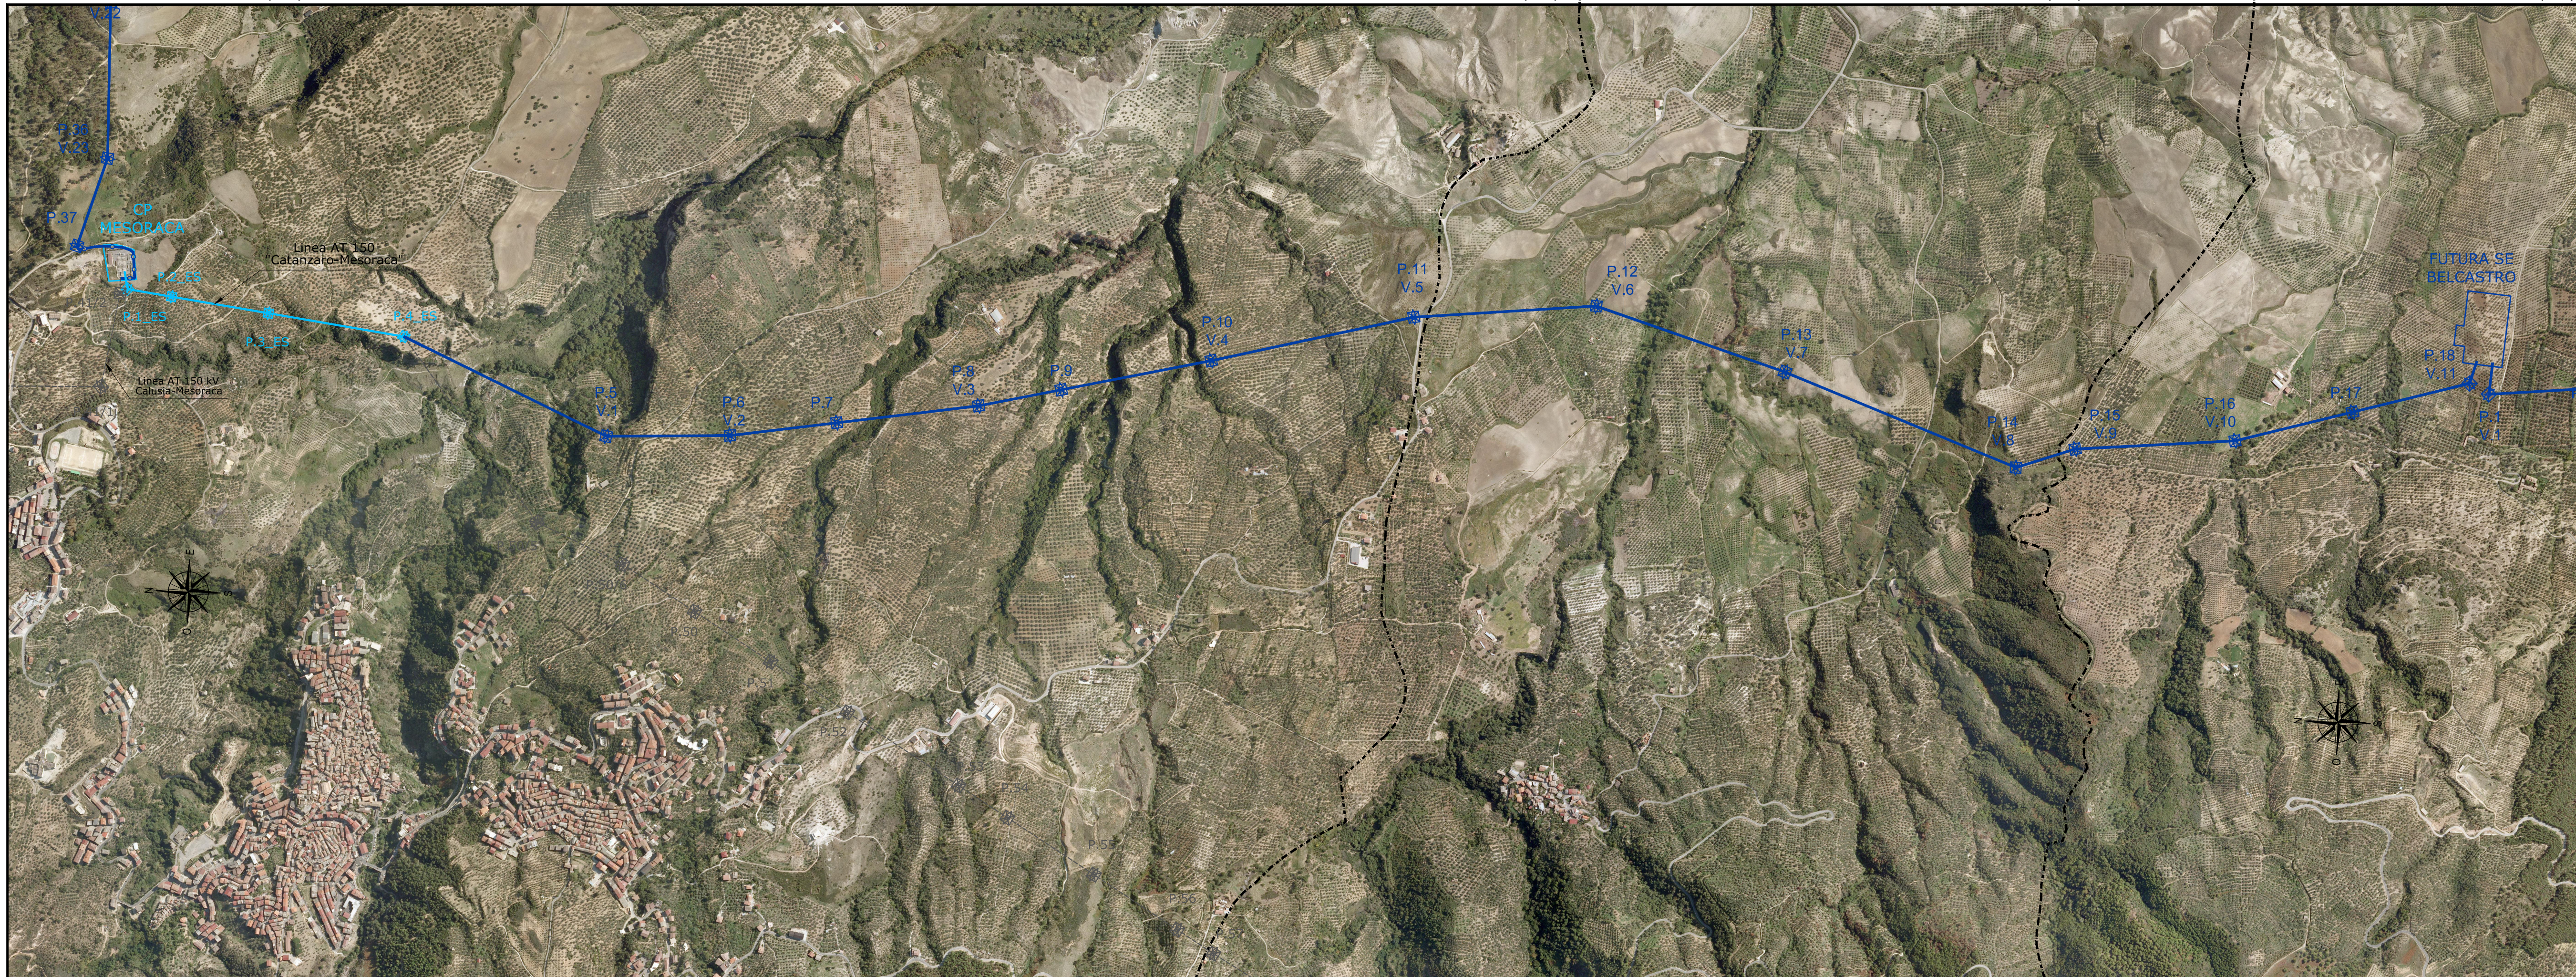

NB: Il sostegno rappresentato in planimetria è da intendersi come un simbolo necessario solamente all'individuazione del centro picchetto; non rappresenta pertanto l'effettiva area di ingombro.

REVISIONI	N.	DATA	DESCRIZIONE	ELABORATO	APPROVATO
02					
01					
00	29-10-2019	PRIMA EMISSIONE		M. MANFRO	M. MANFRO

Studio Tecnico
dott. p.i. Michele Manfro
Piazza San Gennaro, 3
80040 - TRECASE (NA)

REVISIONI	N.	DATA	DESCRIZIONE	ESAMINATO	ACCETTATO
Rev.00	28/10/2019	PRIMA EMISSIONE		M. LONGOBARDI ING-PRE-PRCS	V. DI DIO ING-PRE-PRCS

NUMERO E DATA ORDINE: 3000069782 del 12/06/2019
MOTIVO DELL'INVIO: ☐ PER ACCETTAZIONE ☐ PER INFORMAZIONE

CODIFICA ELABORATO	
DEFX09025B829693	TERNA GROUP
TITOLO ELABORATO	TIPOLOGIA ELABORATO
DIRETTRICE A 150kV "CALUSIA - MESORACA - BELCASTRO - CATANZARO" E RAZIONALIZZAZIONE DELLA RETE AT LOCALE INTERVENTO 2 - ORTOFOTO	Disegno
"CP MESORACA - SE BELCASTRO"	PROGETTO
	Direttrice a 150kV "CAL-MES-BEL-CAT"

NOME DEL FILE	SCALA CAD	FORMATO	SCALA	FOGLIO
DEFX09025B829693_00.dwg	1 unità = 1	297x950	1:10000	1 / 1

COMUNE DI MESORACA (KR)

COMUNE DI MESORACA (KR)

COMUNE DI PETRONA' (CZ)

COMUNE DI BELCASTRO (CZ)

COMUNE DI MESORACA (KR)

COMUNE DI MESORACA (KR)

COMUNE DI PETRONA' (CZ)

COMUNE DI BELCASTRO (CZ)