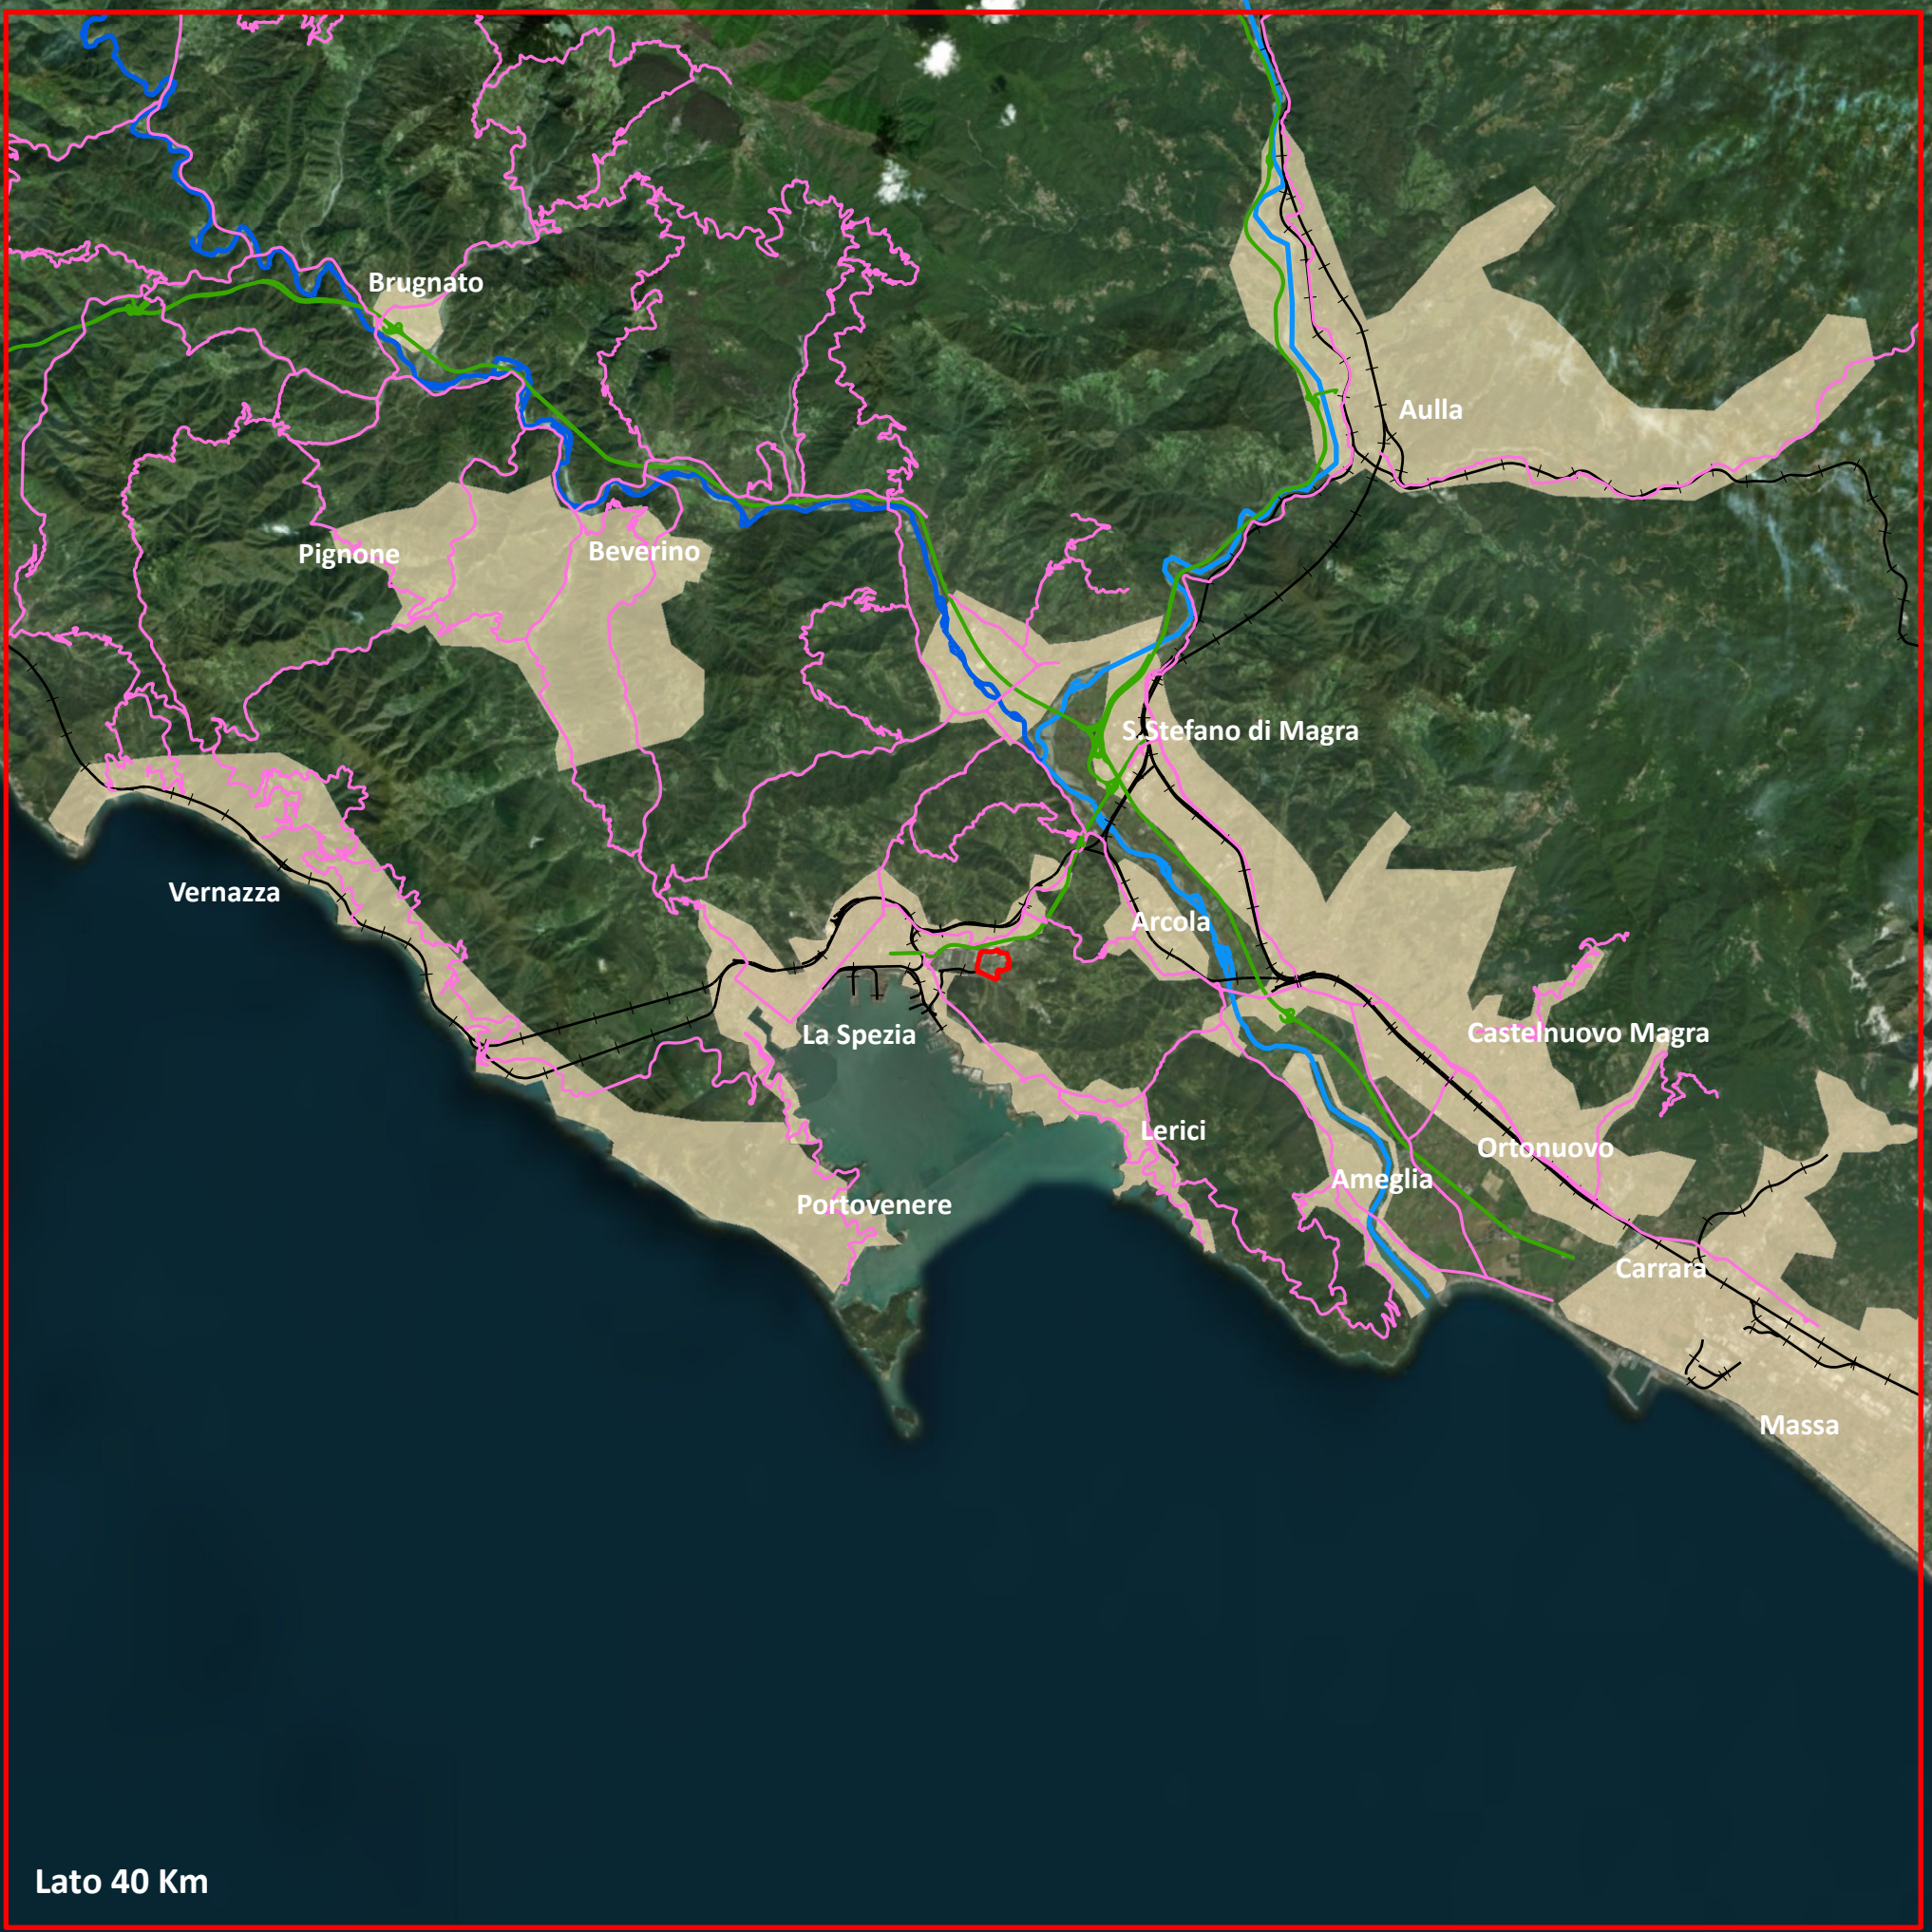

Legenda

- Centrale Enel
- Autostrada
- Strada extraurbana
- Ferrovia
- Fiume Magra
- Fiume Vara
- Tessuto_residenziale

Lato 40 Km

Valutazione di Impatto Sanitario

Centrale "Eugenio Montale" di La Spezia
Tavola 1 - Corografia di sito