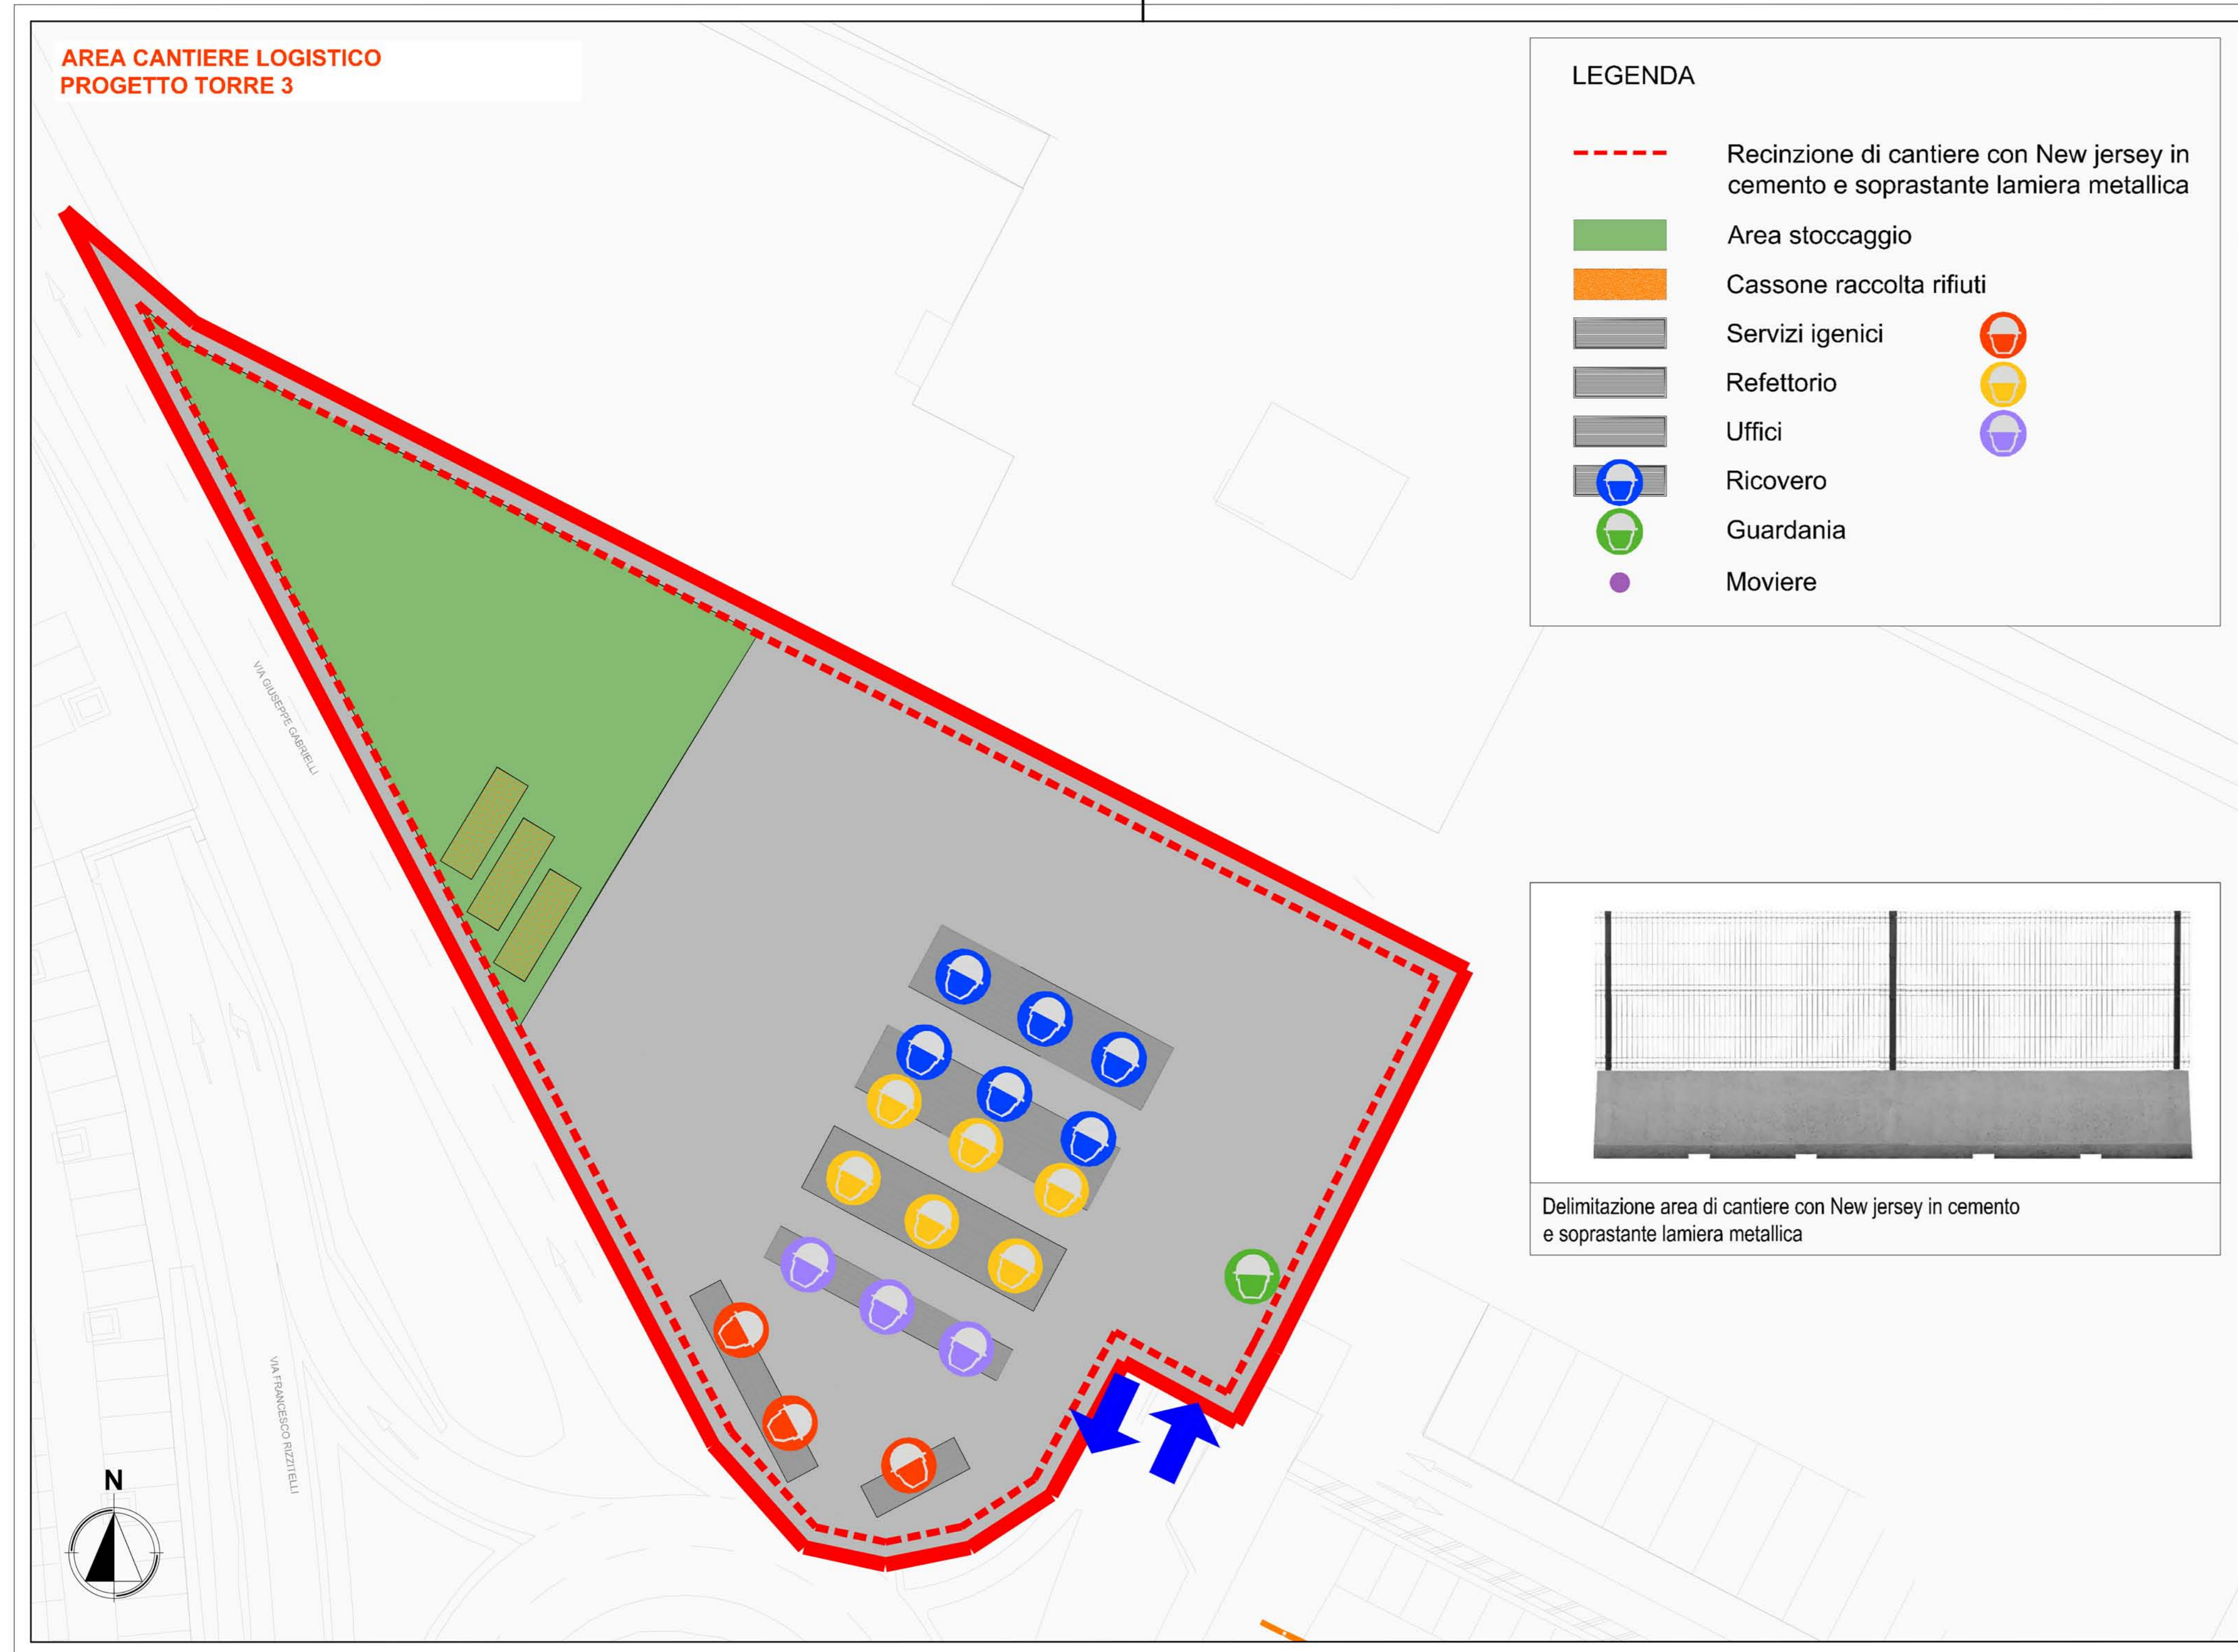

PLANIMETRIA DI INSIEME DELLA CANTIERIZZAZIONE E PERCORSI DI CANTIERE