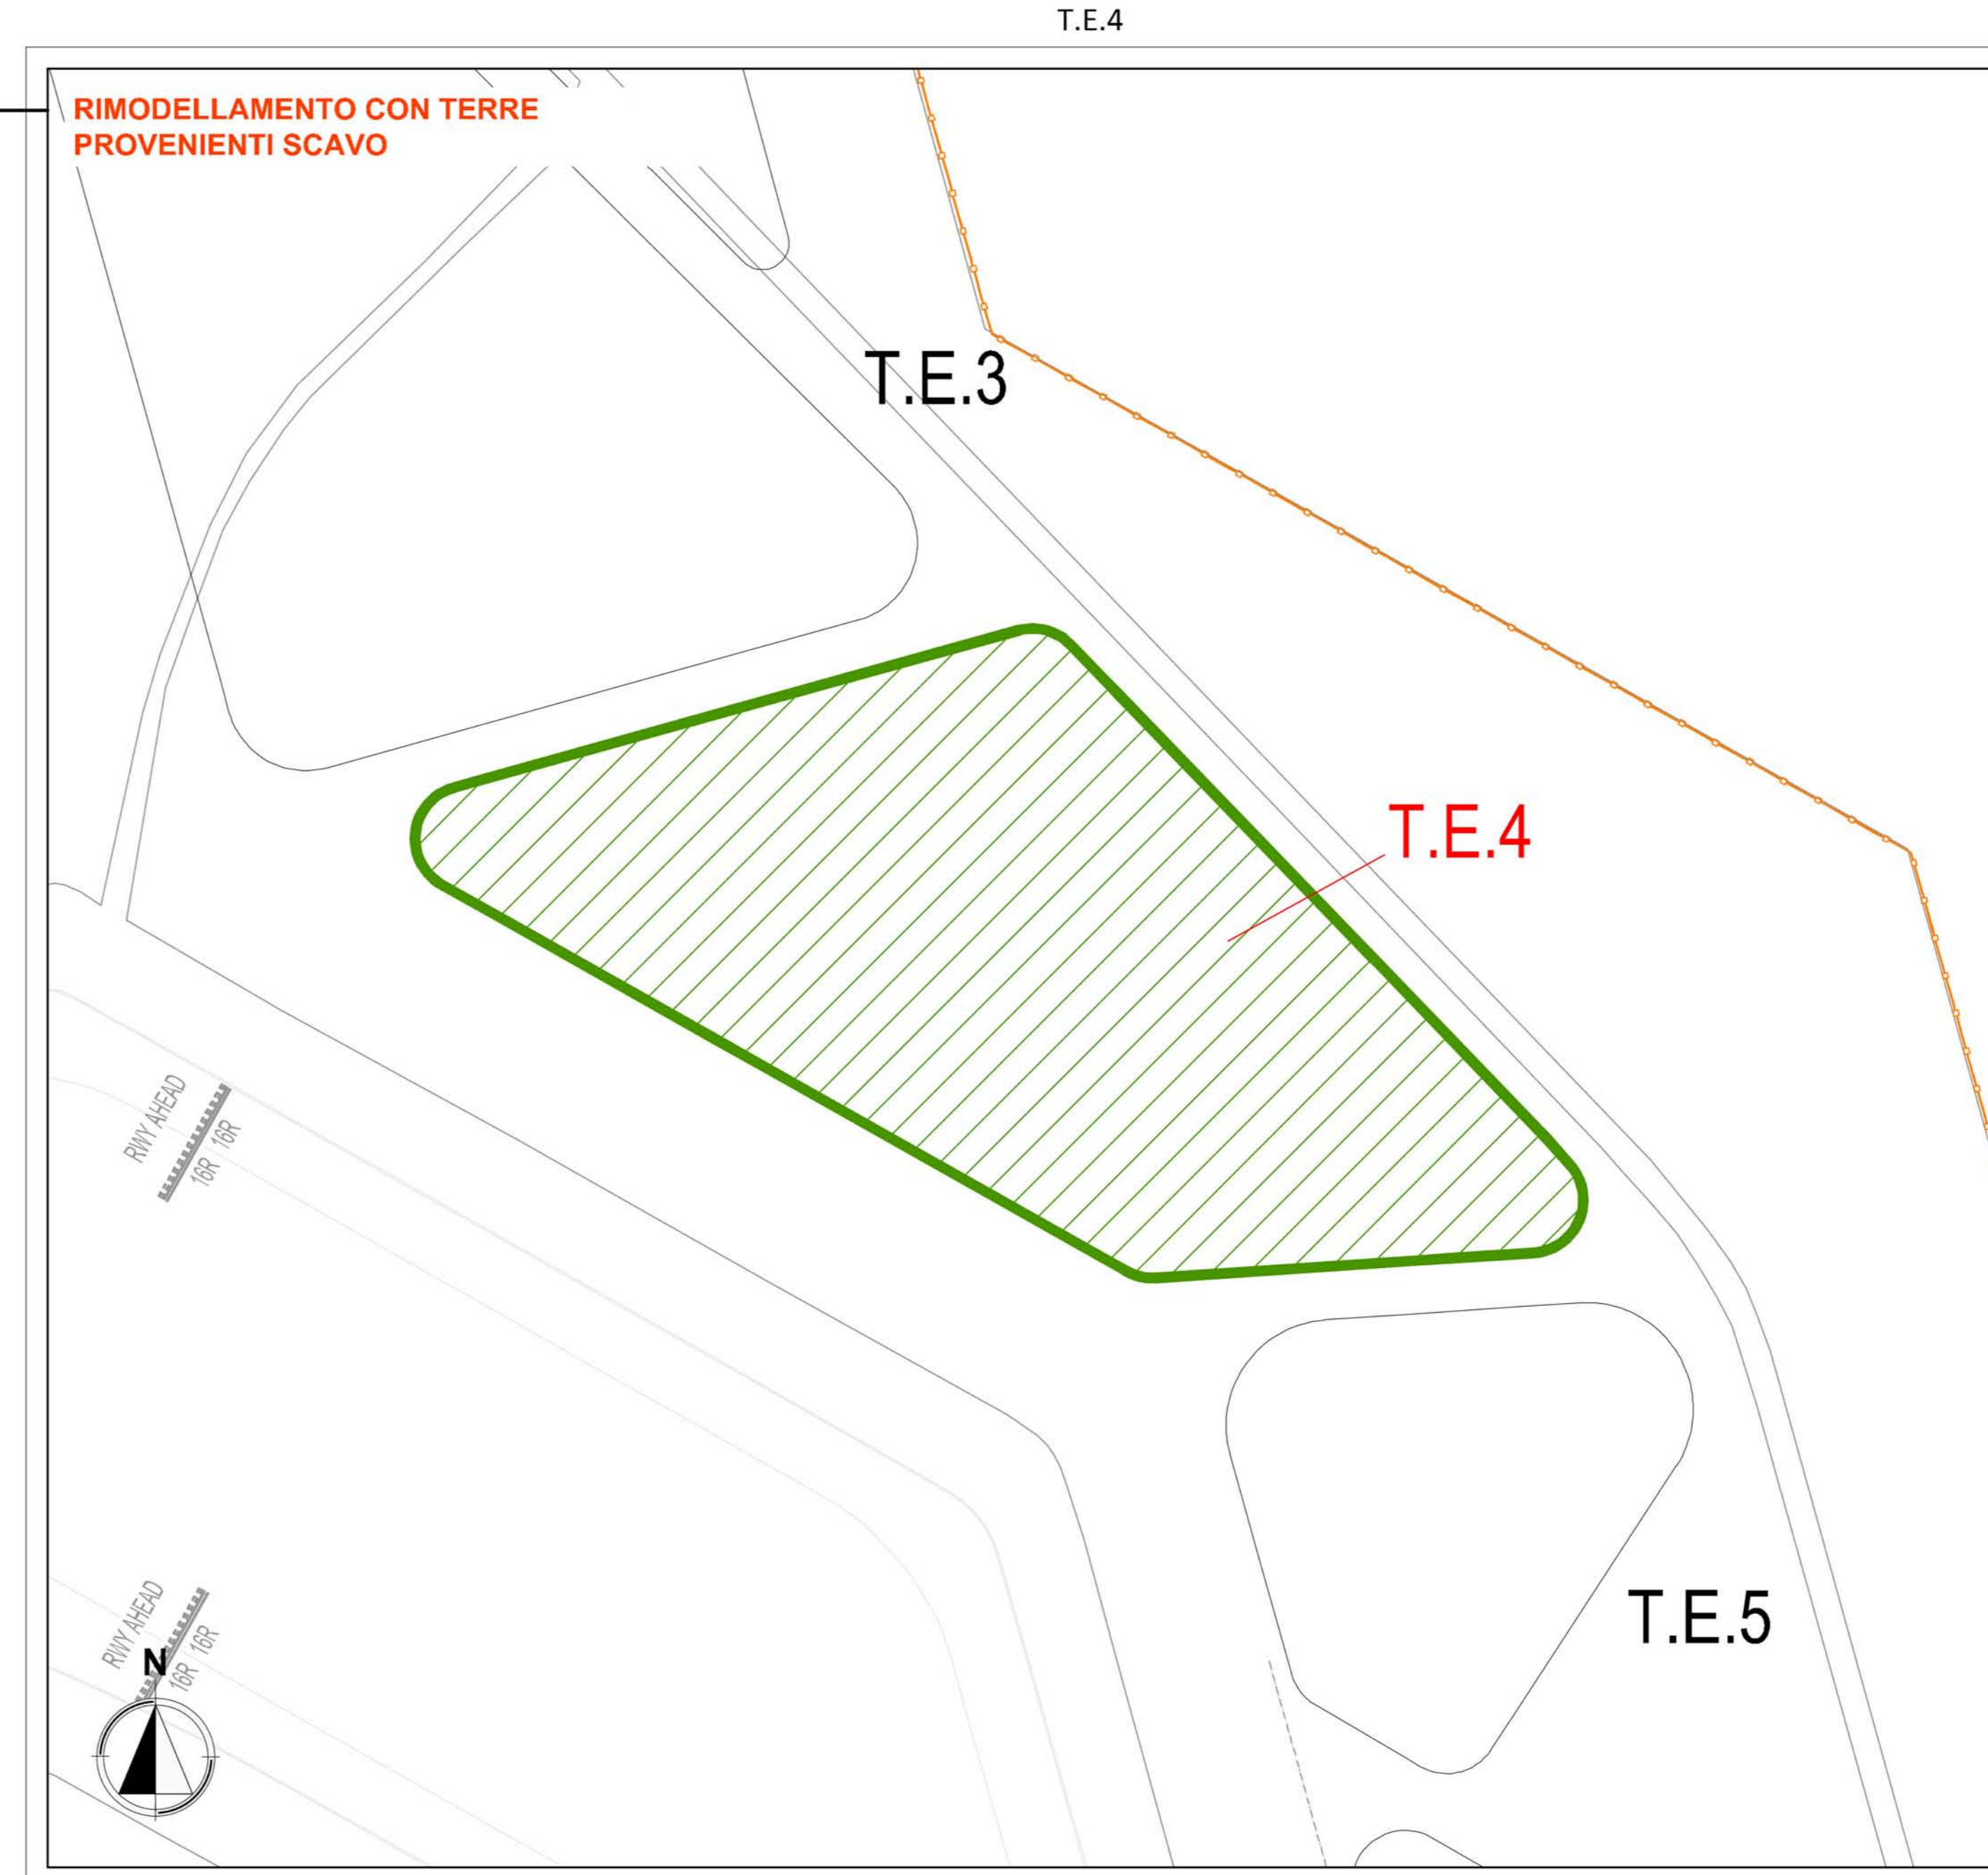

PLANIMETRIA DI INSIEME DELLA CANTIERIZZAZIONE E PERCORSI DI CANTIERE