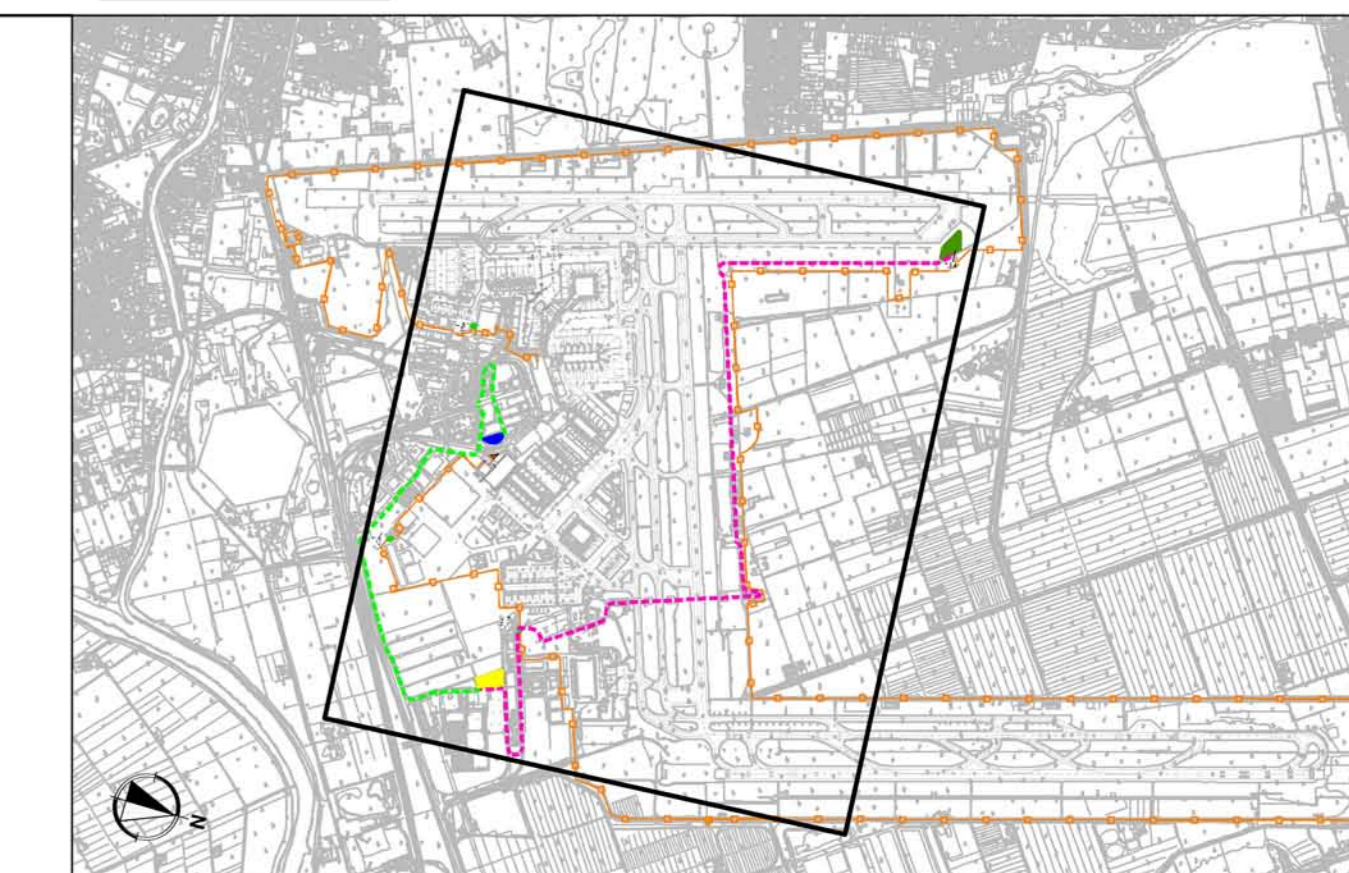

PLANIMETRIA DI INSIEME DELLA CANTIERIZZAZIONE E PERCORSI DI CANTIERE