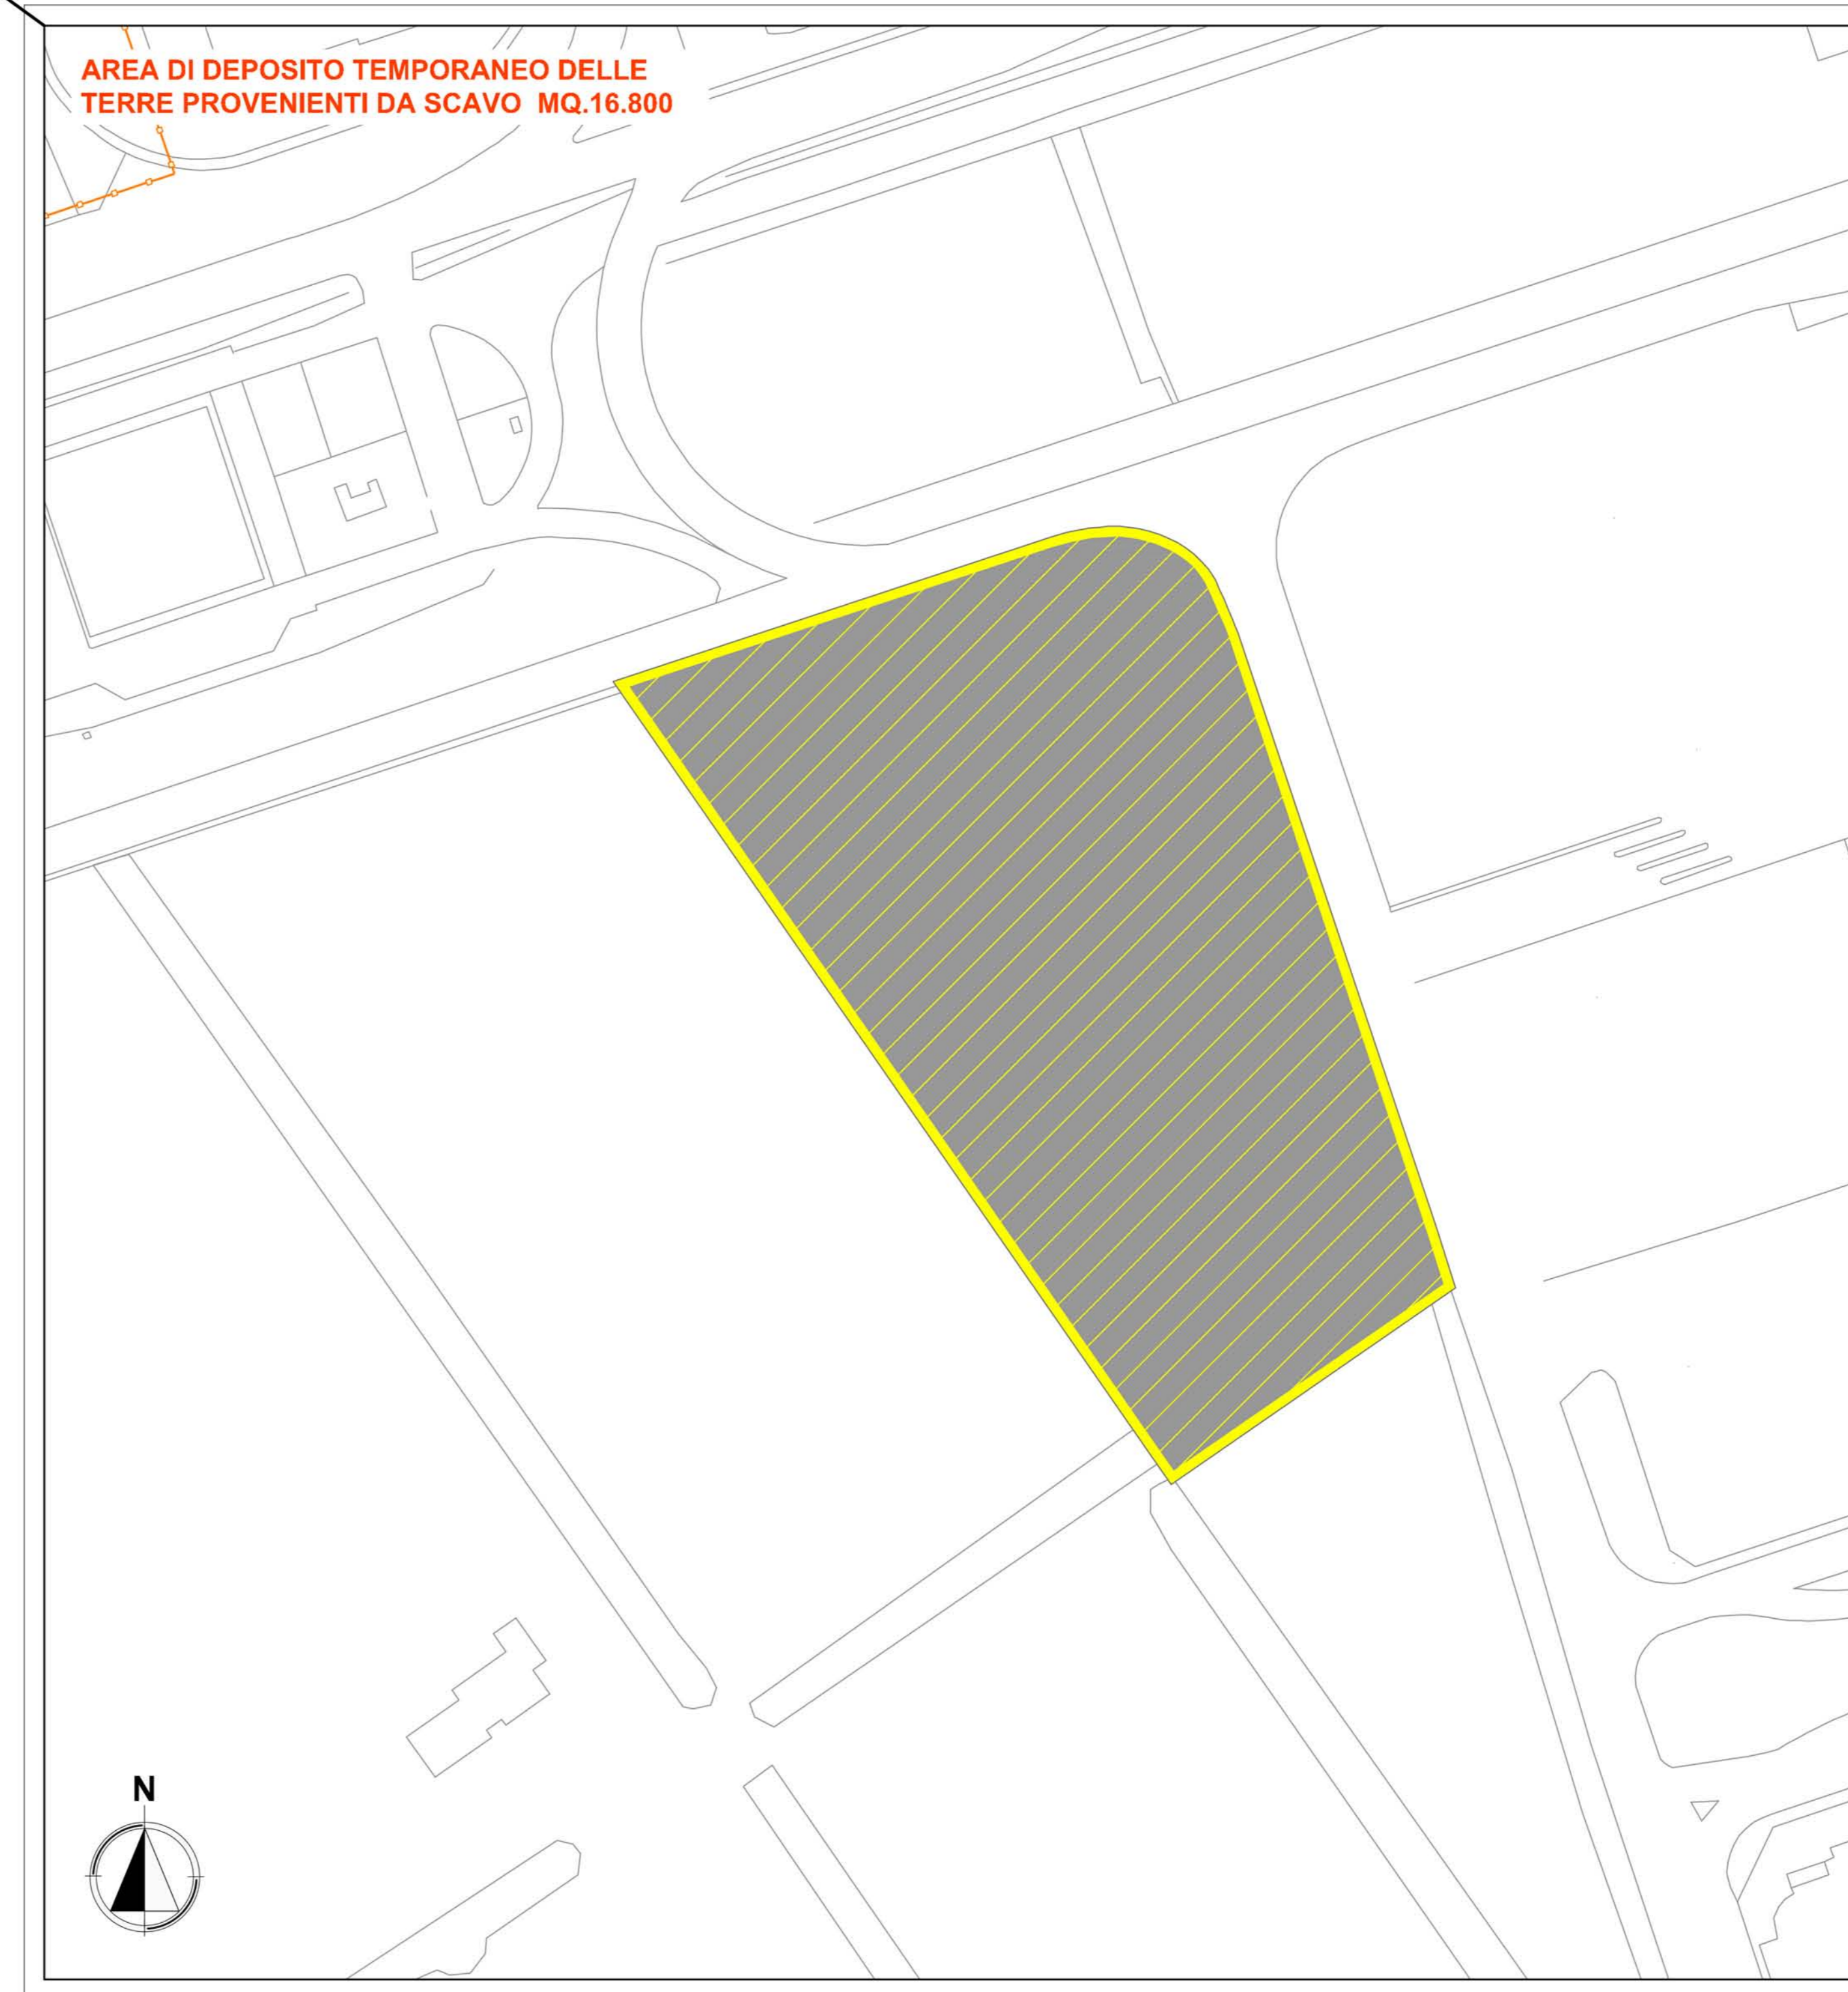

PLANIMETRIA DI INSIEME DELLA CANTIERIZZAZIONE E PERCORSI DI CANTIERE