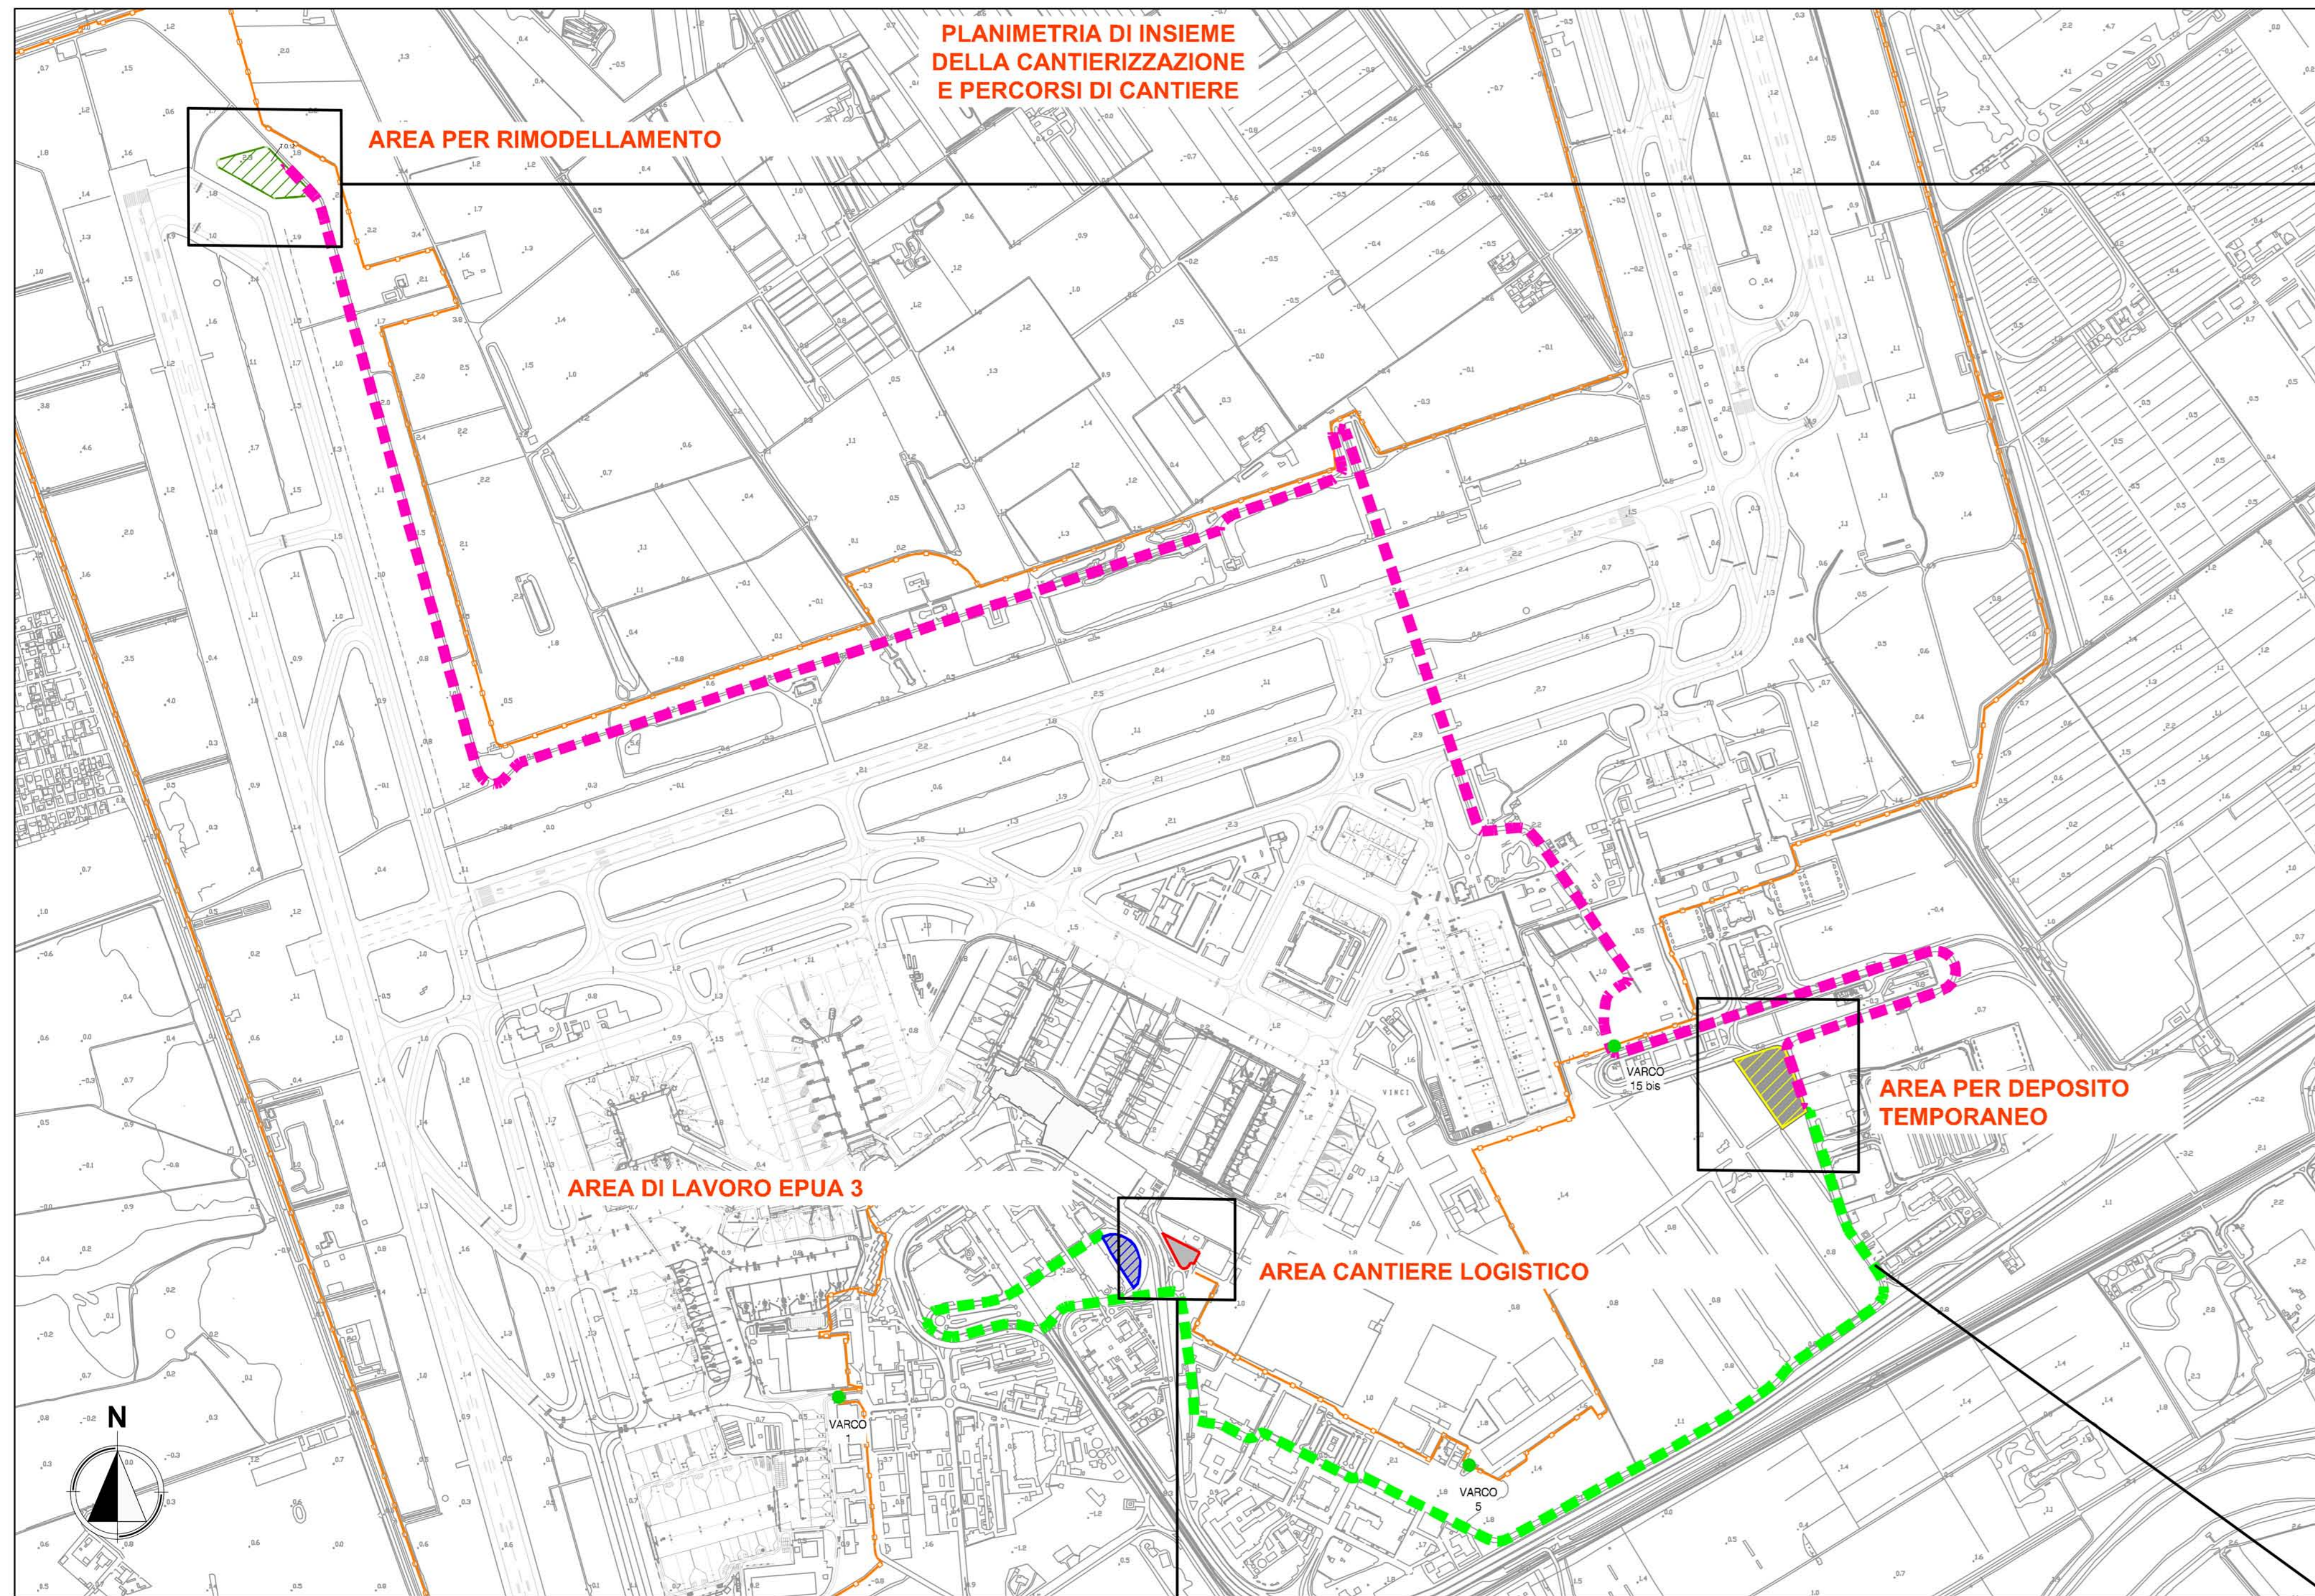

PLANIMETRIA DI INSIEME DELLA CANTIERIZZAZIONE E PERCORSI DI CANTIERE