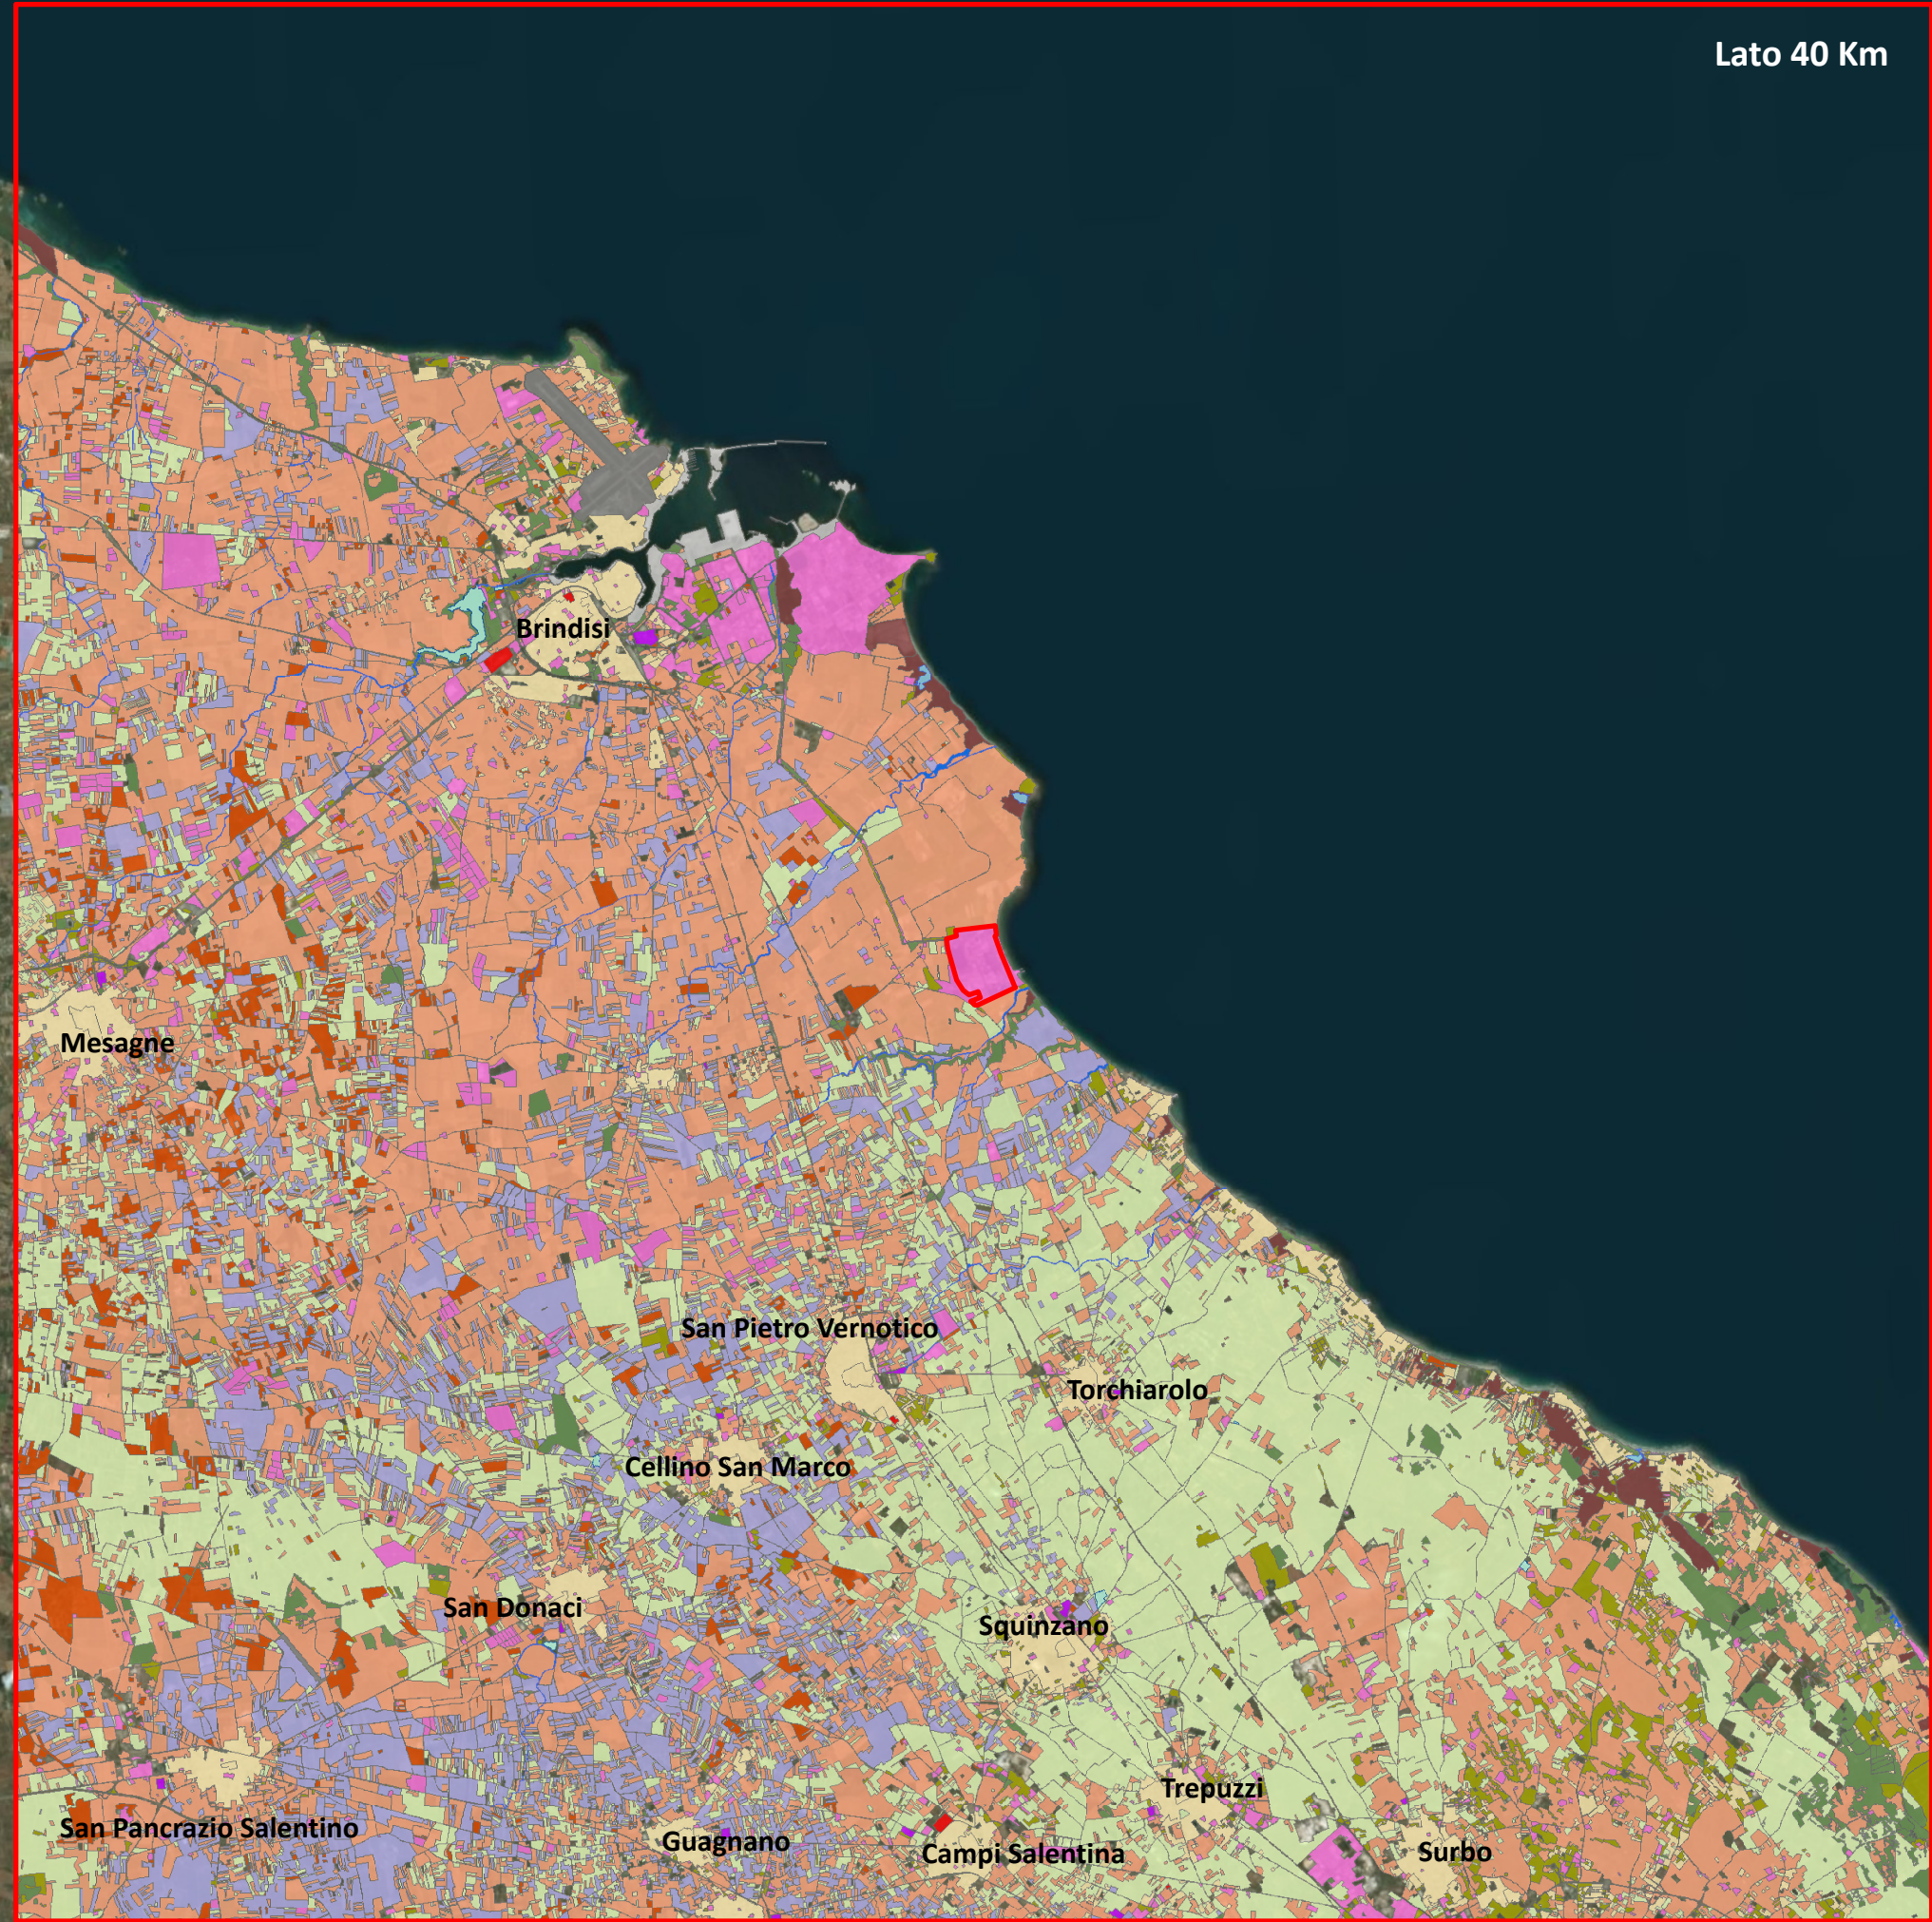

Lato 40 Km

- Legenda**
- Centrale Enel
  - Frutteti
  - Seminativi
  - Uliveti
  - Vigneti
  - Aeroporto
  - Porti
  - Cimiteri
  - Insedimenti ospedalieri
  - Insedimenti industriali
  - Tessuto residenziale
  - Aree Boscate
  - Aree a pascolo naturale
  - Bacini
  - canali
  - Laghi
  - Paludi

**Valutazione di Impatto Sanitario**

Centrale Termoelettrica "Federico II"  
Tavola 3 - Mappa Uso del Suolo