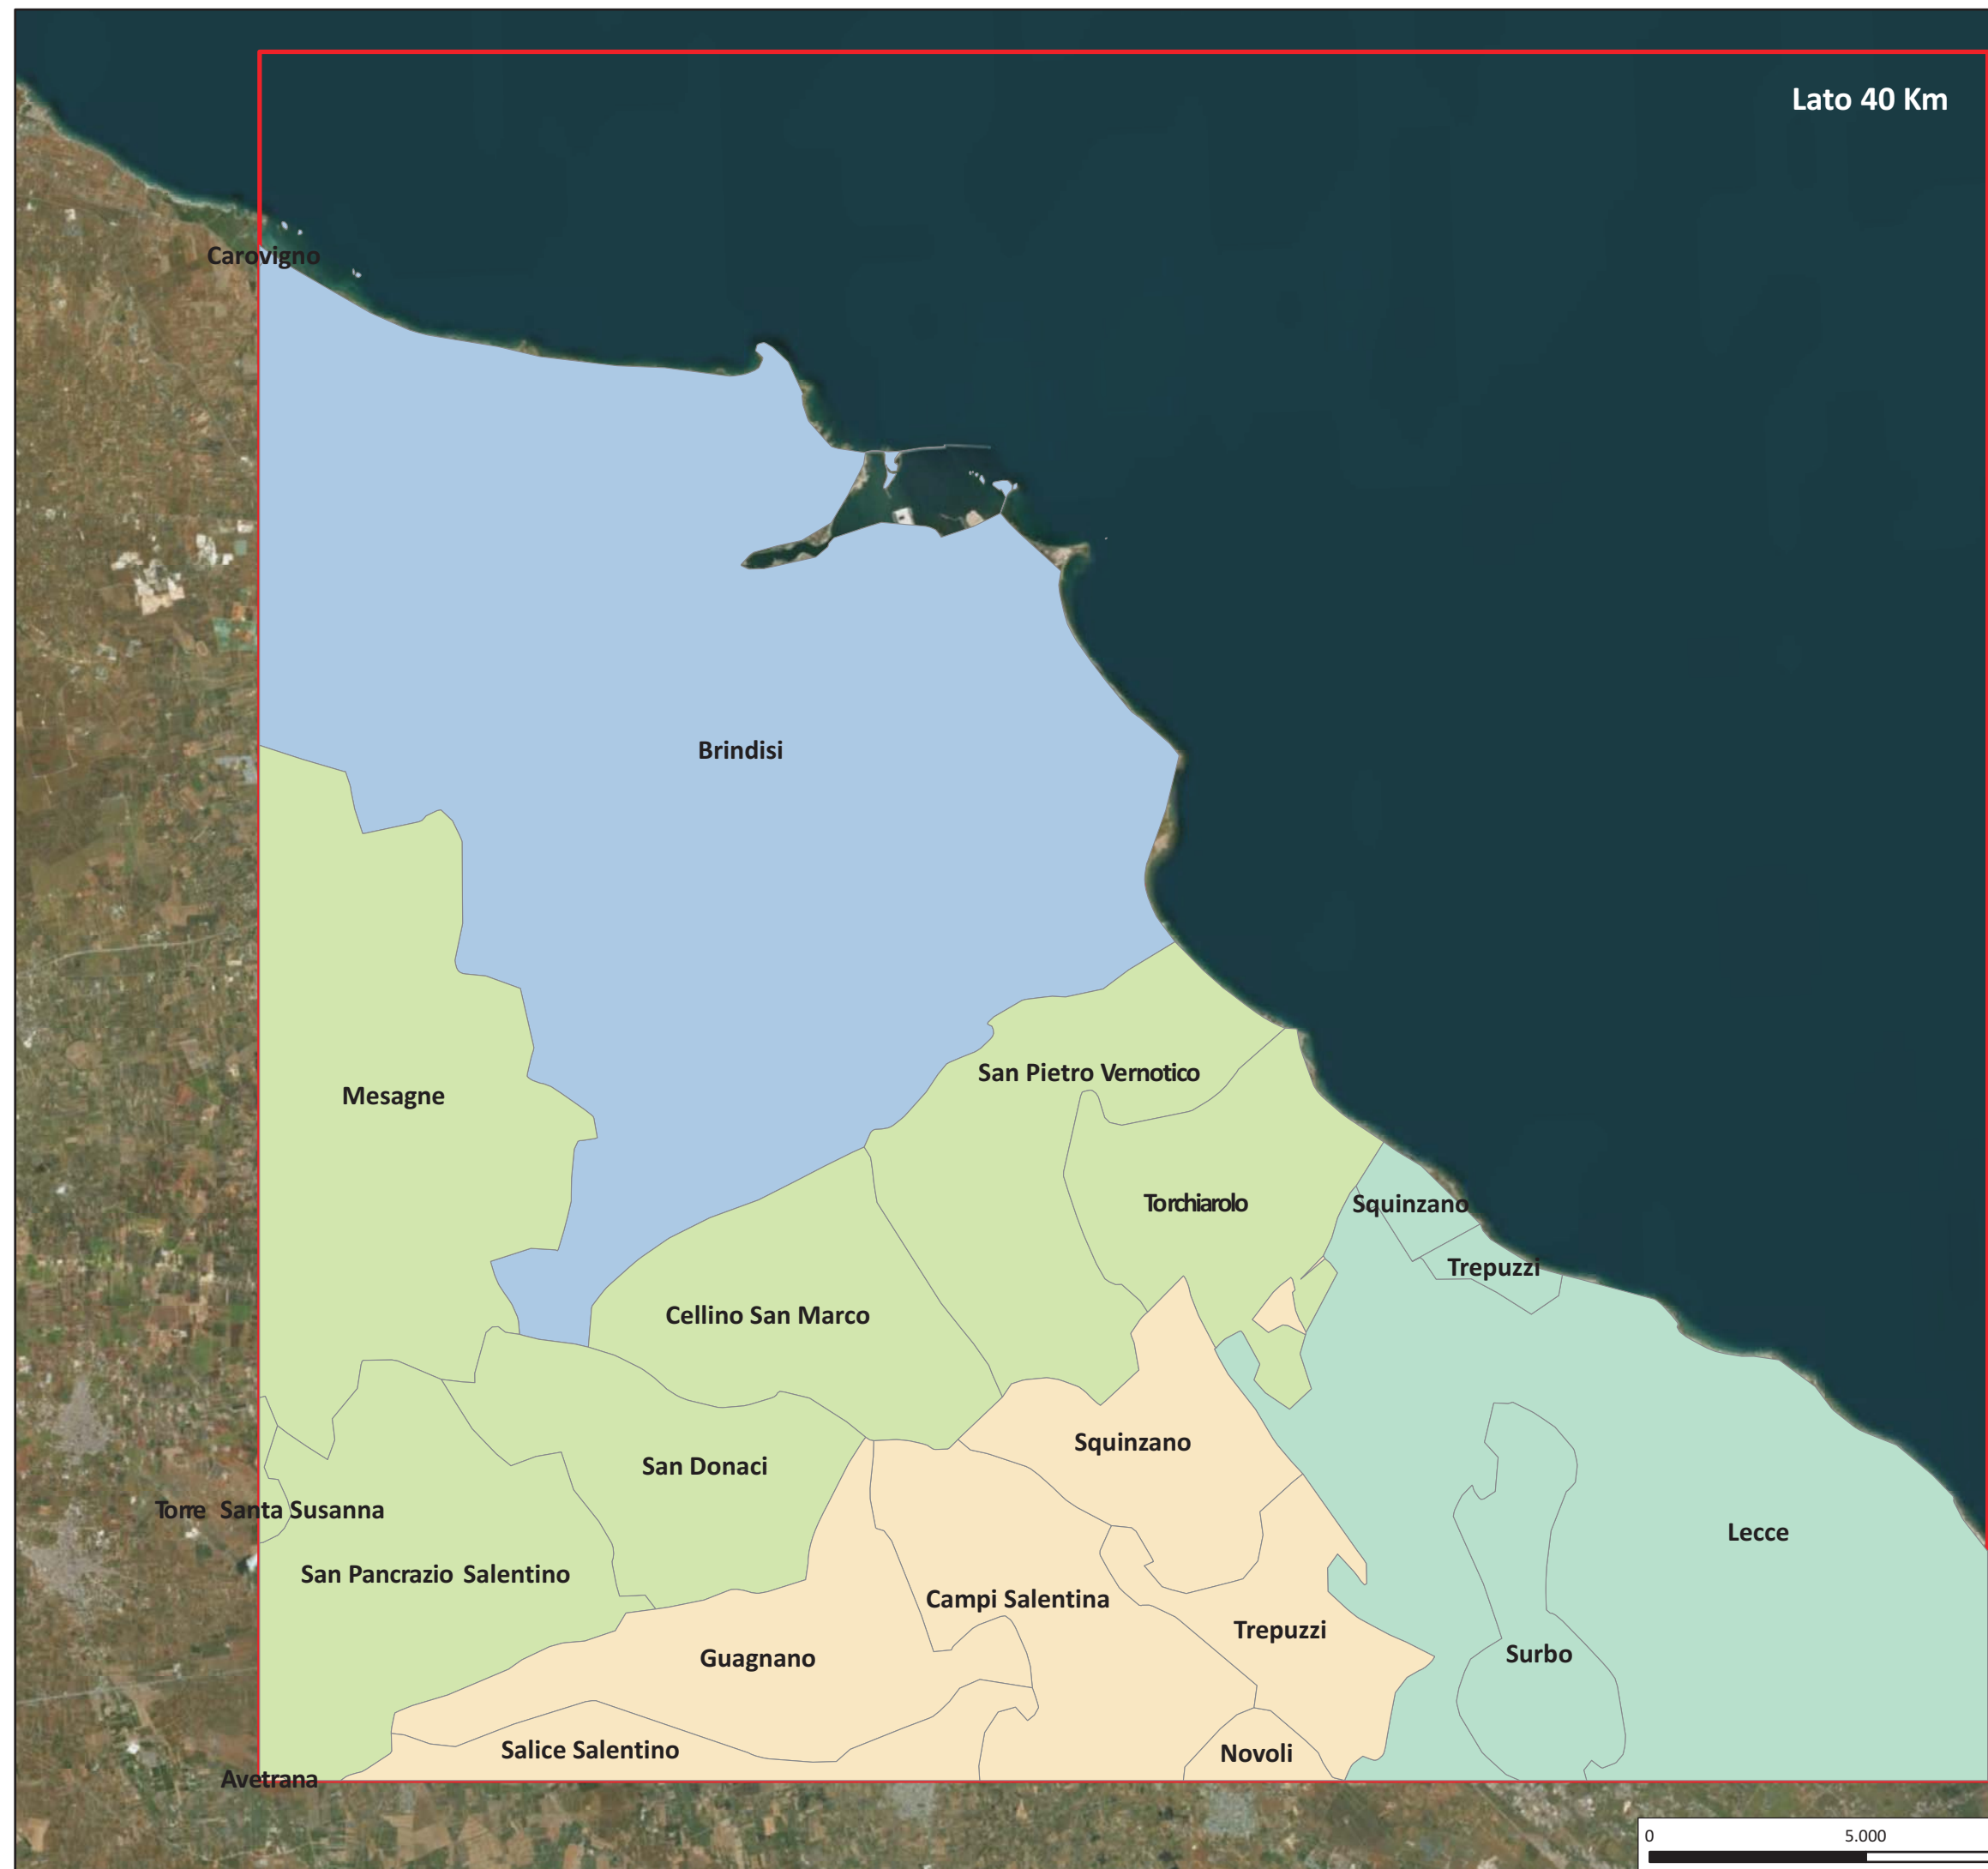

Lato 40 Km

Legenda

- Centrale Enel
- Distretto Socio Sanitario Brindisi
- Distretto Socio Sanitario Mesagne
- Distretto Socio Sanitario Campi Salentina
- Distretto Socio Sanitario Lecce

Valutazione di Impatto Sanitario

Centrale Termoelettrica "Federico II"
Tavola 5 - Mappa dei Distretti Socio Sanitari