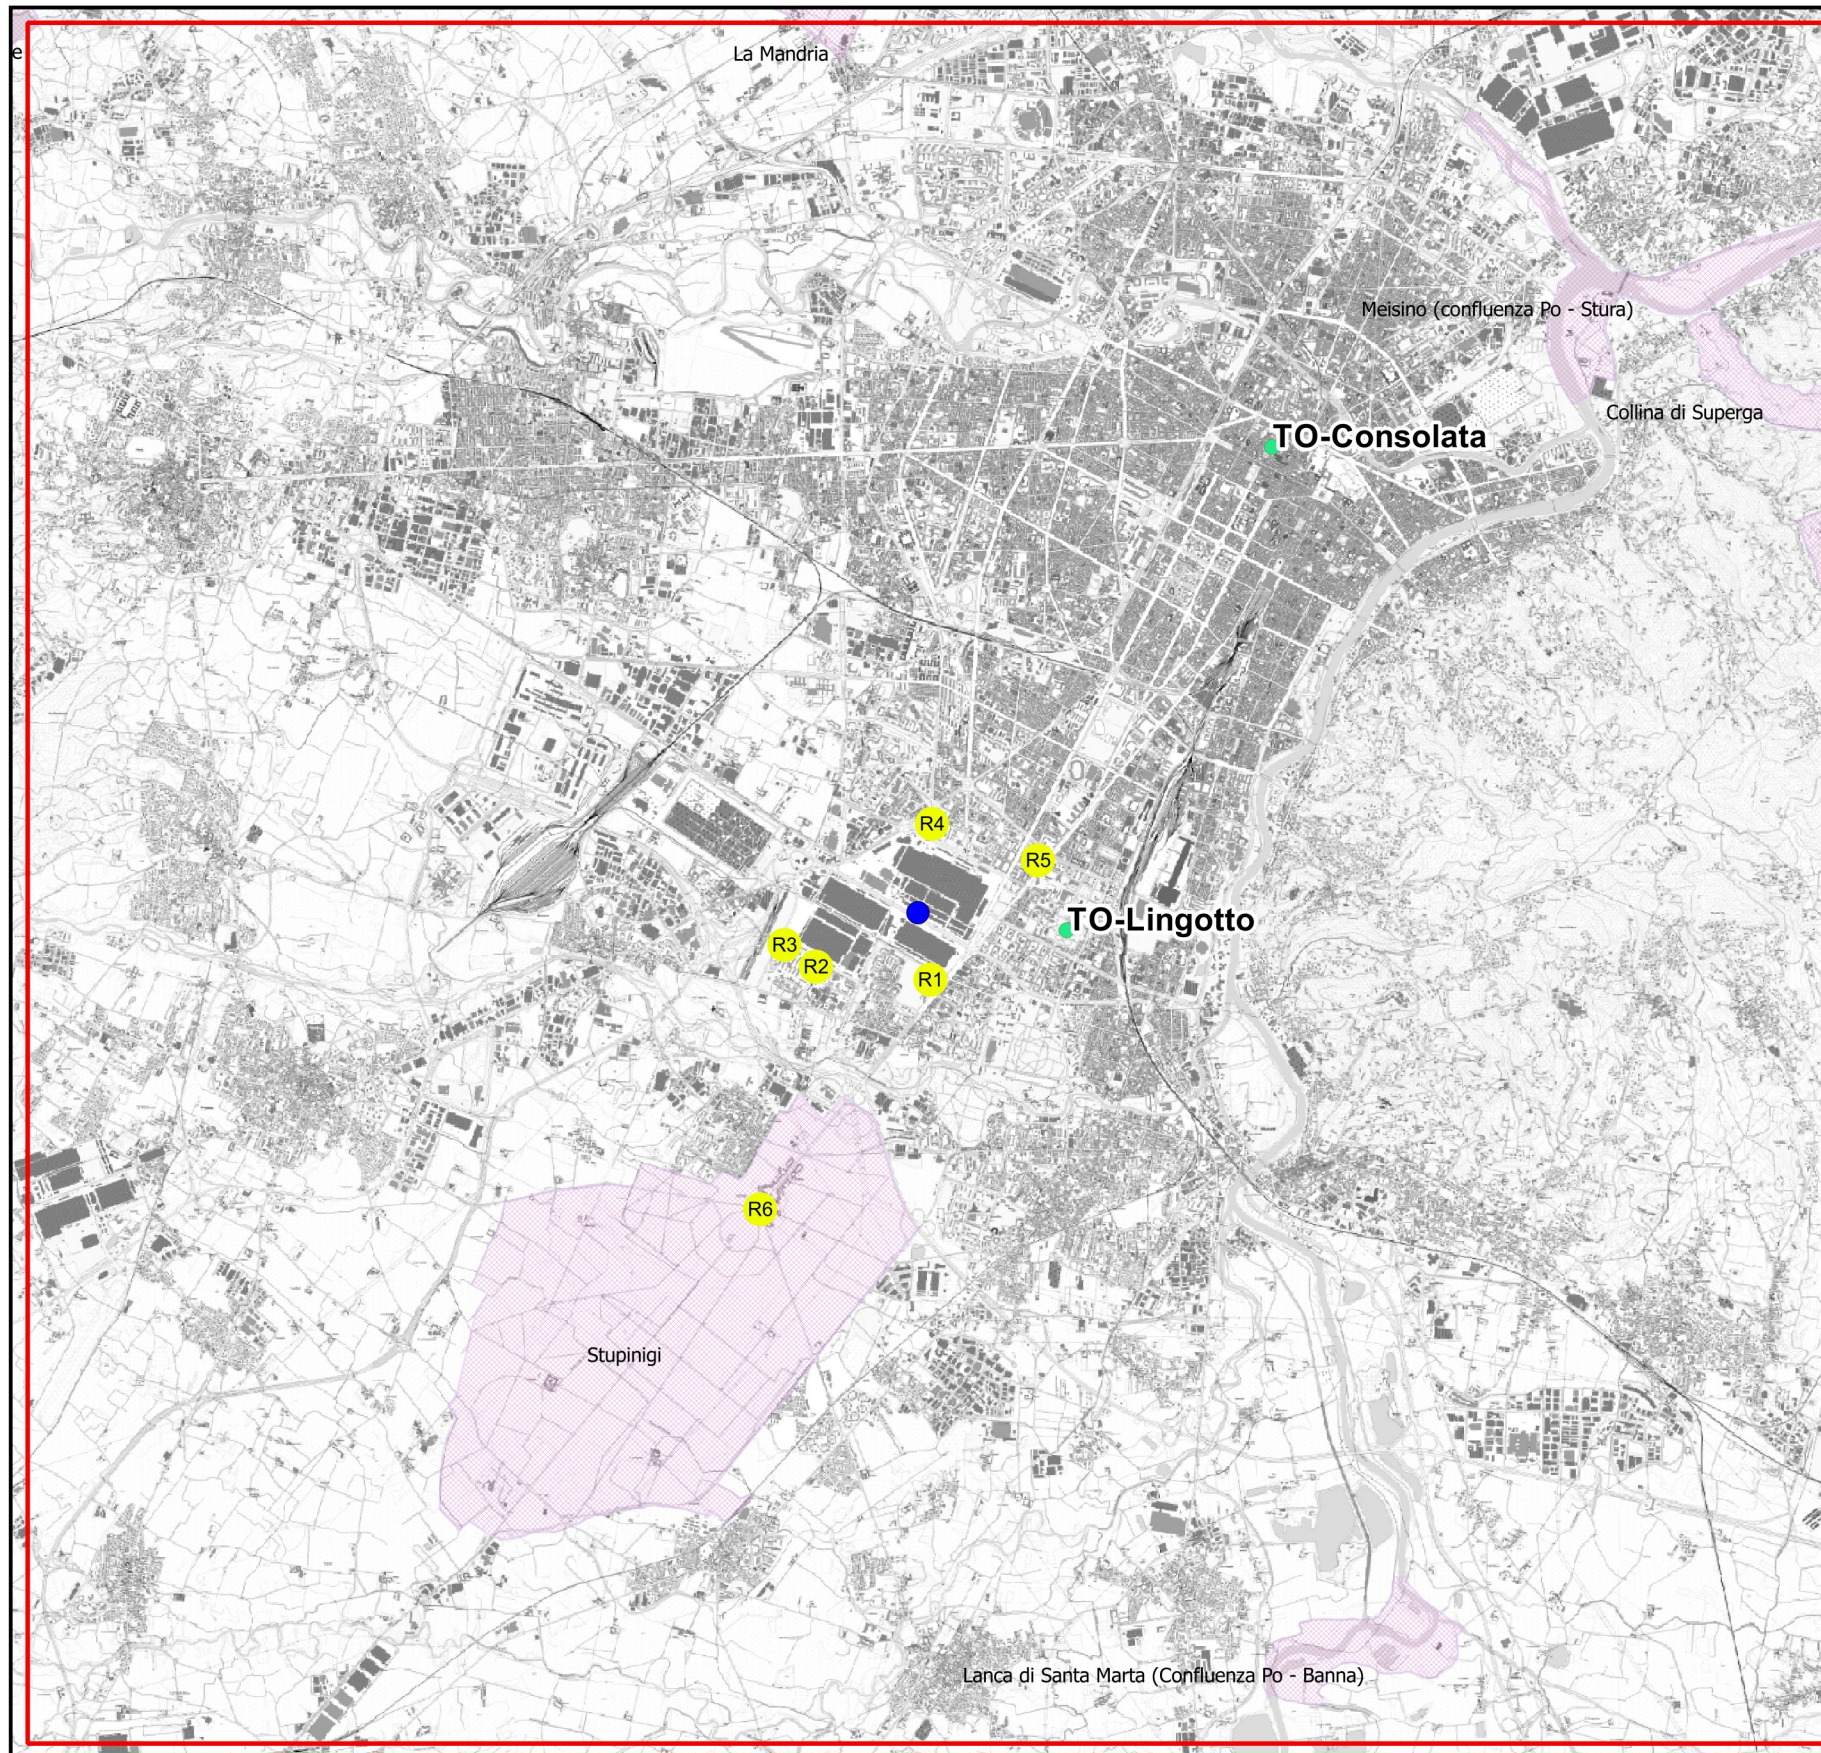

Figura 4.6.1c localizzazione recettori e centraline QA

LEGENDA

-  Dominio CALPUFF 20 km x 20 km
-  Stabilimento
-  Recettori
-  centraline QA
-  sic_zps_ita_32