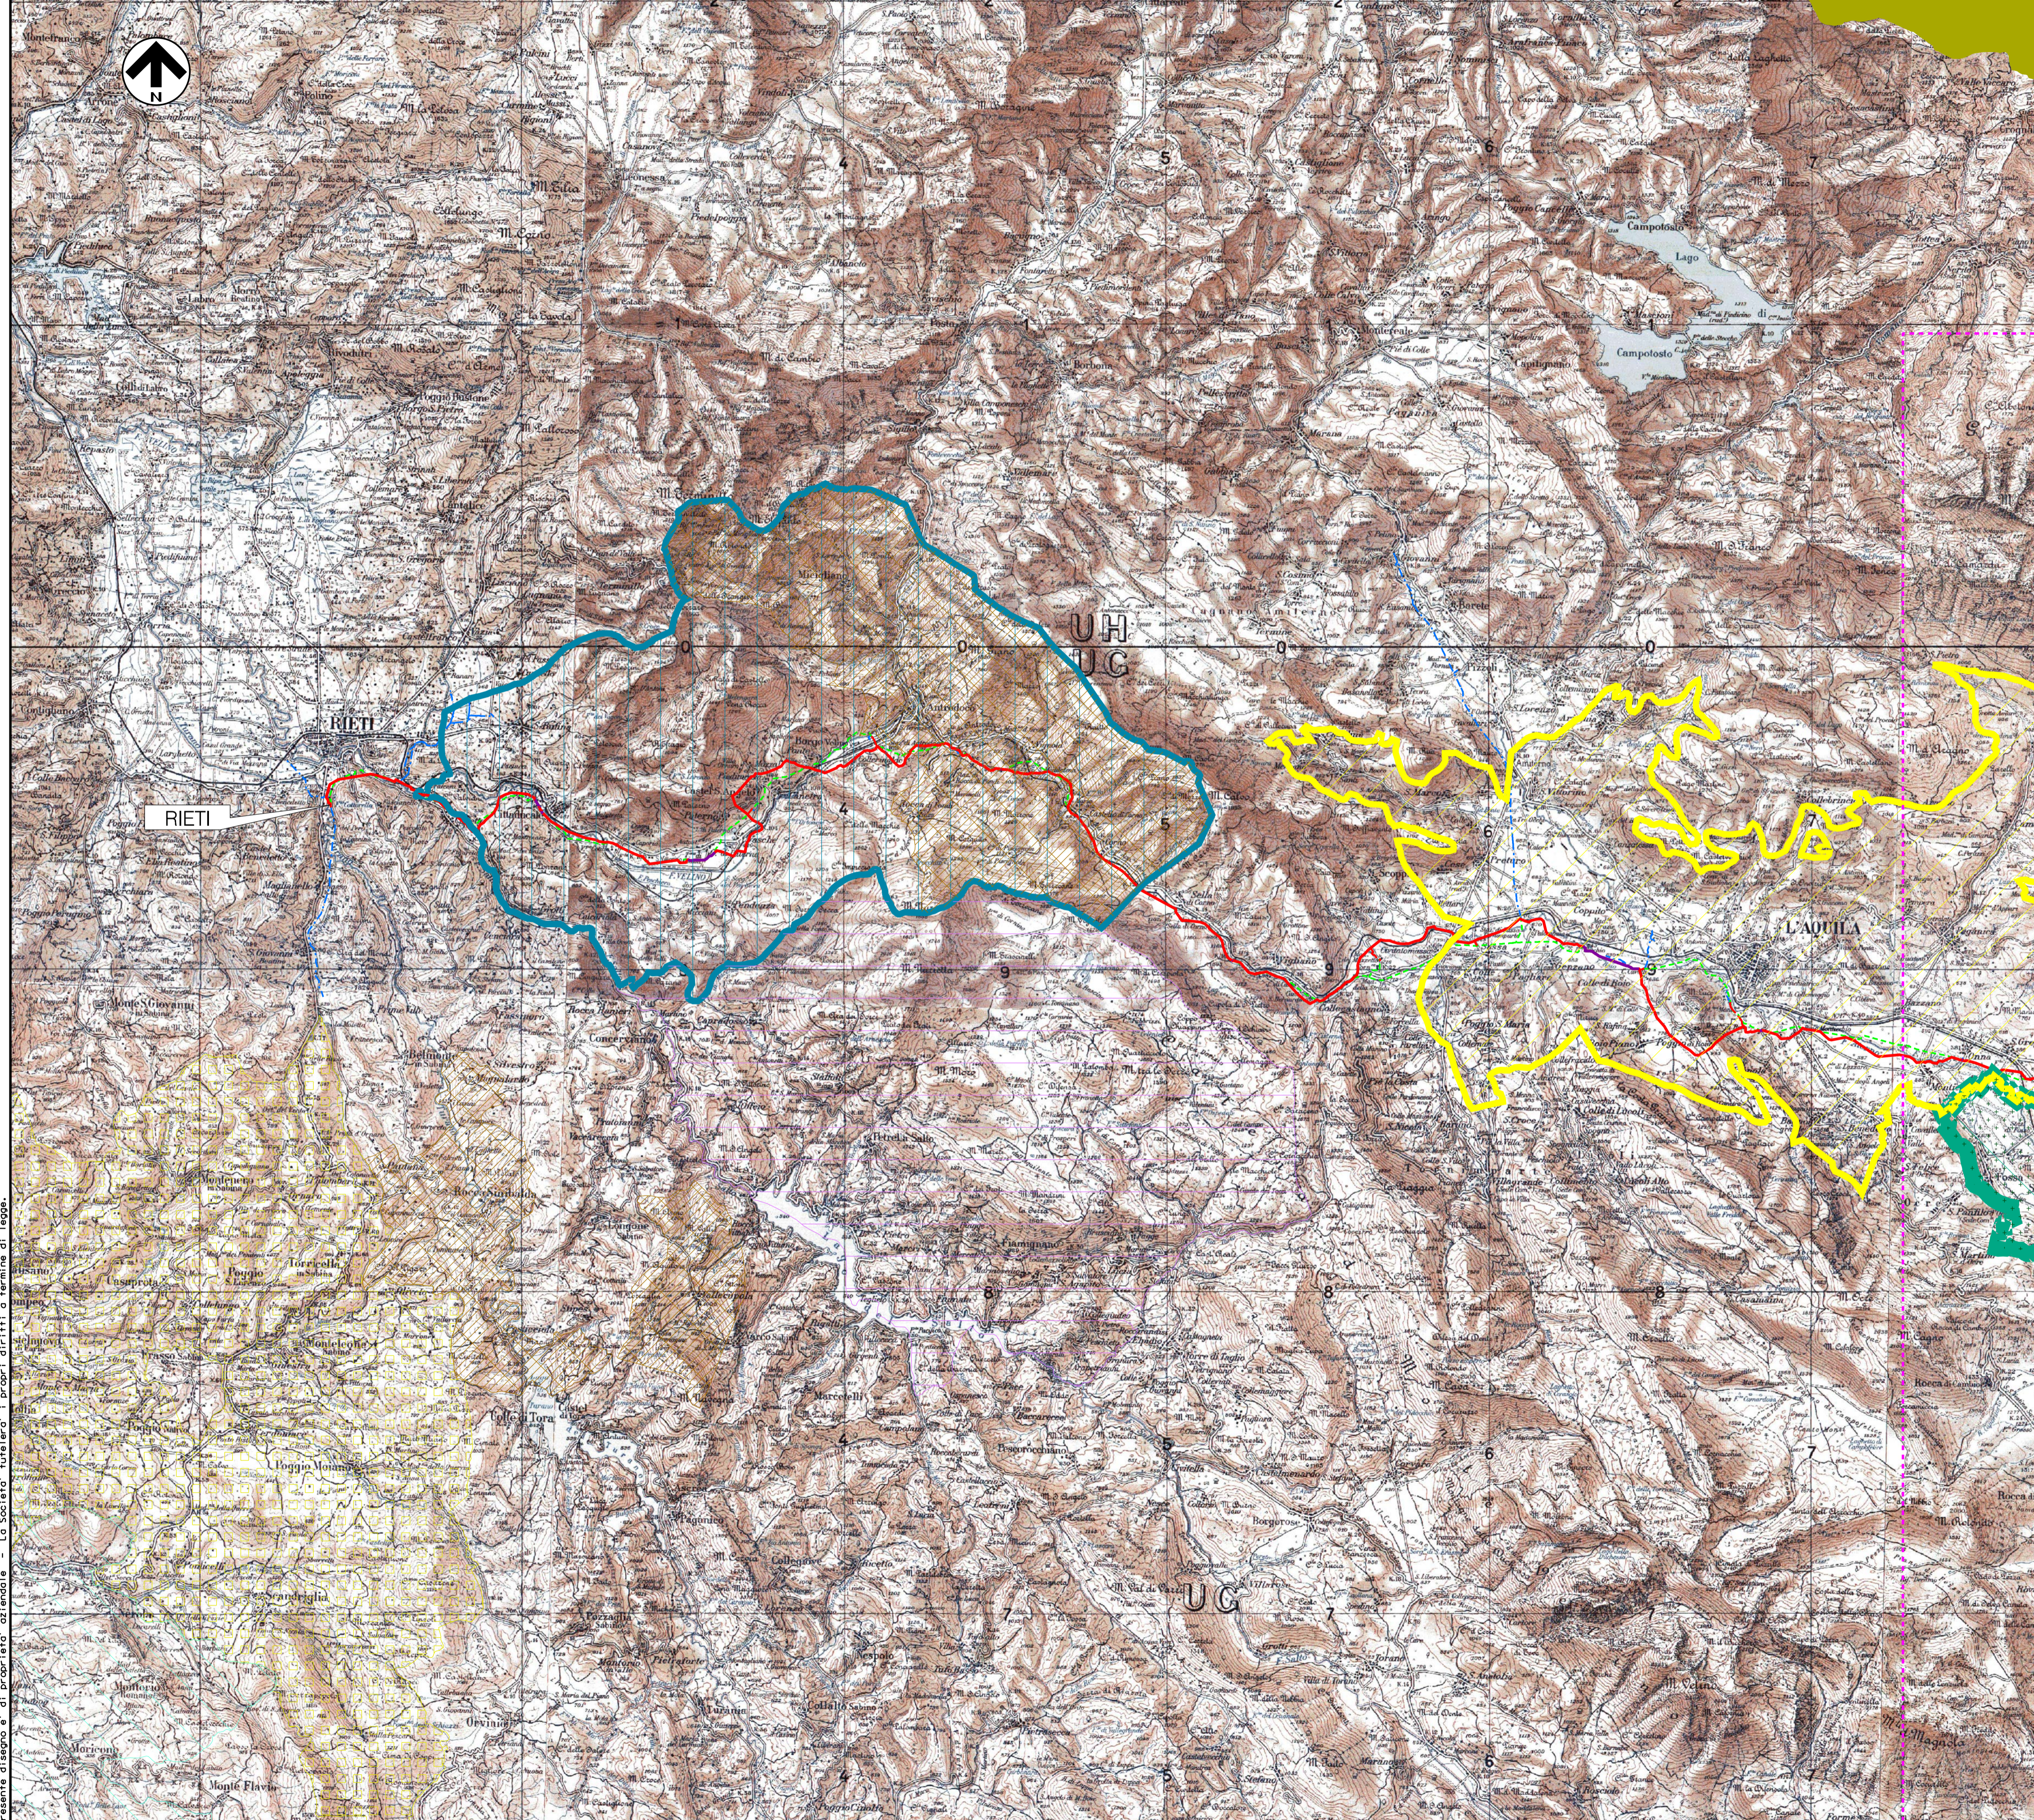

LEGENDA

- Metanodotto in progetto
- Opere connesse in progetto
- - - Metanodotti da porre fuori esercizio e recuperare
- - - Sovrapposizione fogli

DOCG

- Montepulciano d'Abruzzo Colline Teramane

DOC

- Colli della Sabina
- Montepulciano d'Abruzzo
- Trebbiano d'Abruzzo

DOCG

- Montepulciano d'Abruzzo Colline Teramane

DOC

- Colli della Sabina
- Montepulciano d'Abruzzo
- Trebbiano d'Abruzzo

IGT

- Alto Tirino
- Colli Aprutini
- Colline pescaresi
- Colline teatine
- Terre di Chieti
- Valle Peligna

DOP

- Area olio colline teatine
- Olio d'oliva DOP
- Olio extravergine d'oliva DOP
- Olio Petruziano delle Colline Teramane
- Olio Sabina
- Oliva ascolana del piceno
- Zafferano dell'aquila

IGP

- Marrone antrodocano
- Lenticchia di Rascino
- Miele dell'Alto Lazio

Il presente disegno e' di progetto e' tutelato a norma di legge. La Societa' tutelera' i propri diritti a termine di legge.

LEGENDA

- Metanodotto in progetto
- Opere connesse in progetto
- - - Metanodotti da porre fuori esercizio e recuperare
- - - Sovrapposizione fogli