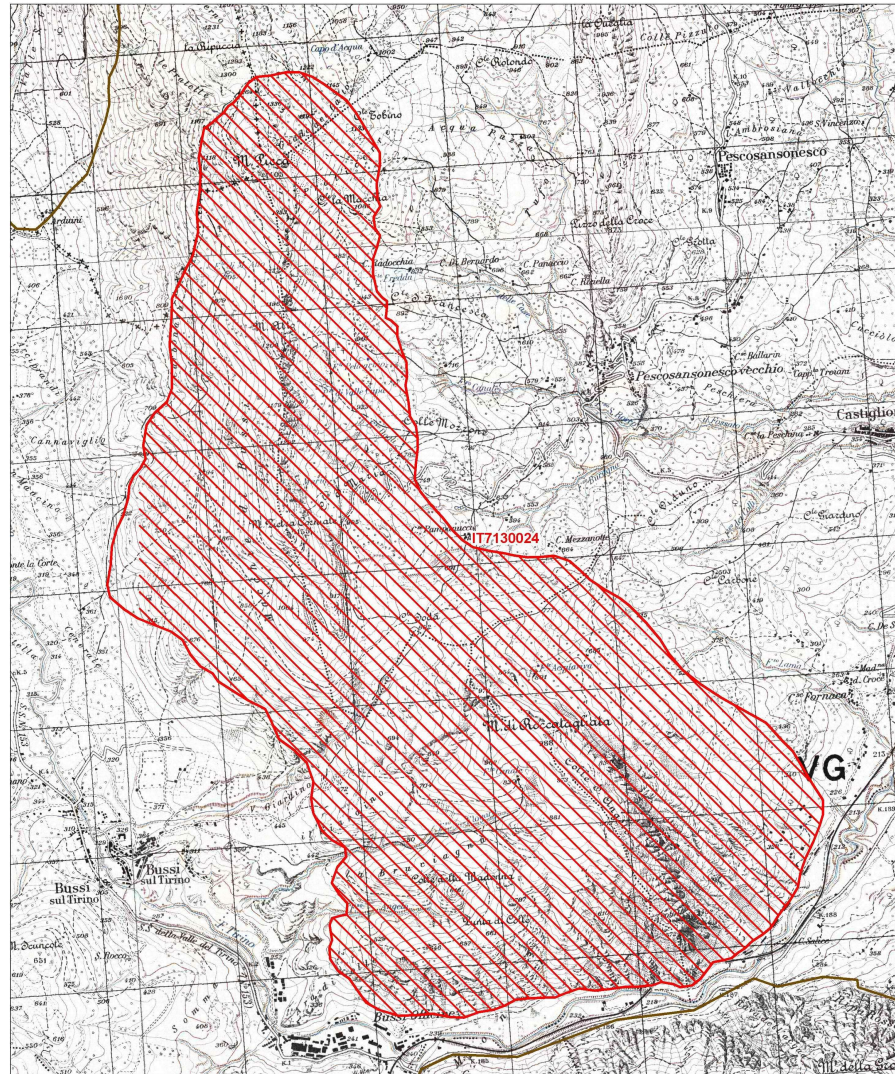

Regione: Abruzzo

Codice sito: IT7130024

Superficie (ha): 1766

Denominazione: Monte Picca - Monte di Roccatagliata

Data di stampa: 06/12/2010

0 0.25 0.5 Km

Scala 1:25'000

Legenda

 sito IT7130024

 altri siti

Base cartografica: IGM 1:25'000